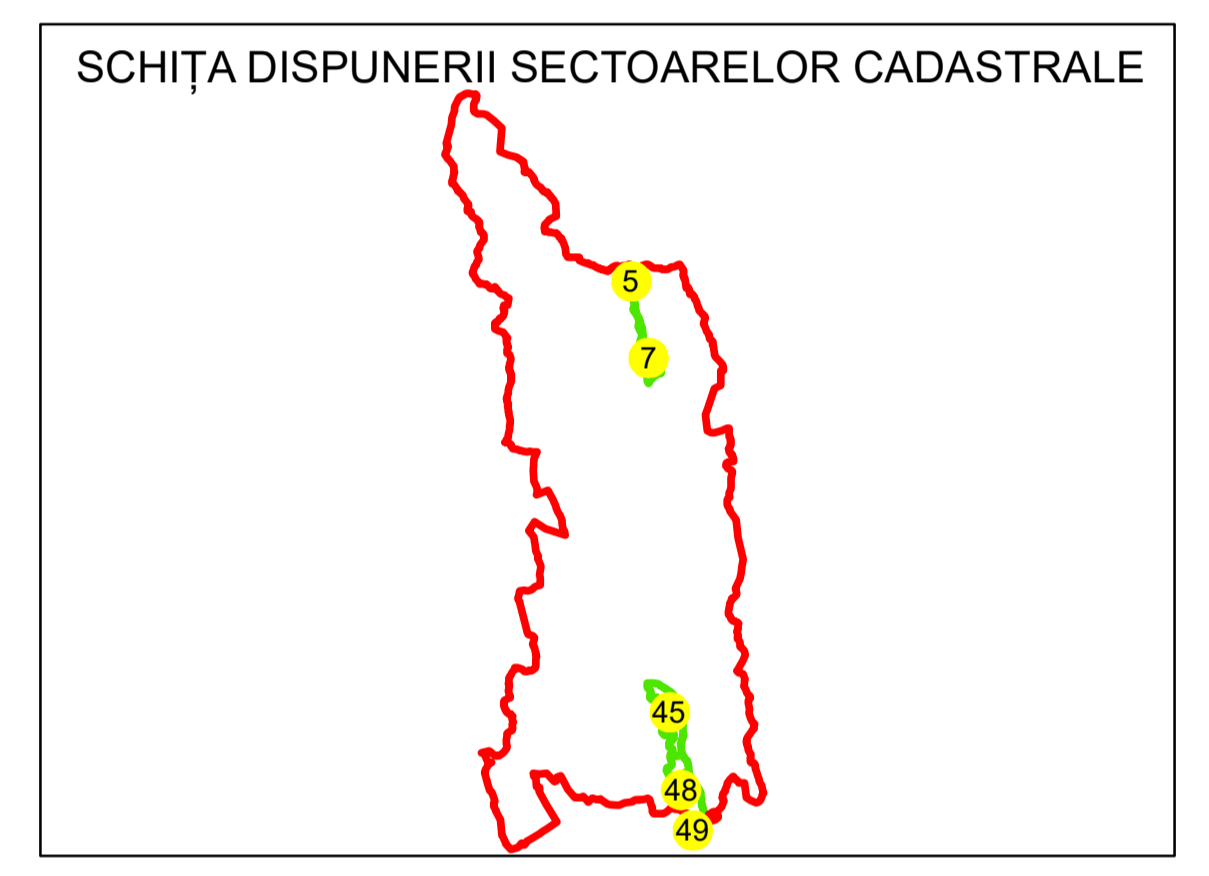

N
PLAN CADASTRAL
UAT: MUȘĂTEȘTI
JUDEȚUL ARGHEȘ
Sector Cadastral:
47
Scara 1:1000
PLANȘA 1

LEGENDĂ

Limită UAT	
Limită intravilan	
Limită sector cadastral	
Limită imobil	
Limită construcții	
Număr sector cadastral	47
Număr identificator imobil	466
Număr poștal	15