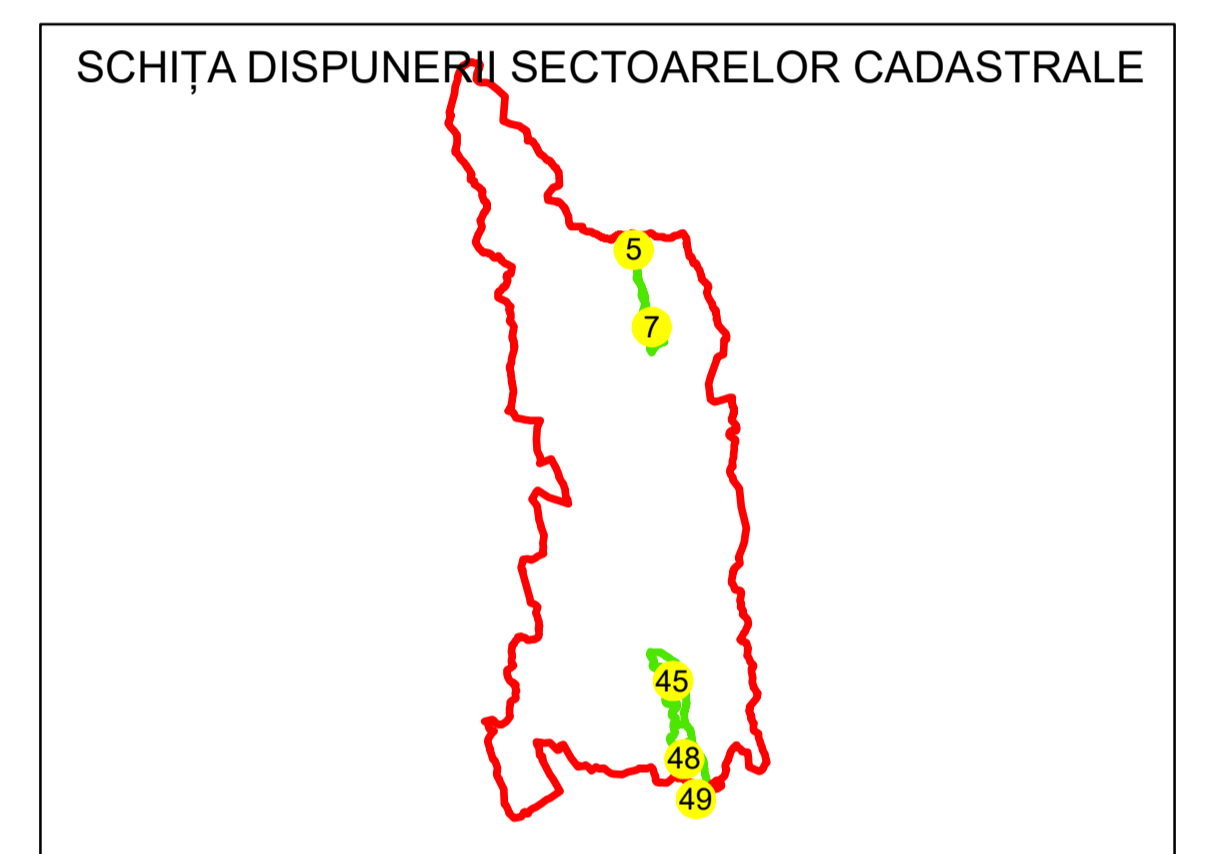

U.A.T.
MĂLURENI

PLAN CADASTRAL
UAT: MUȘĂTEȘTI
JUDEȚUL ARGHEȘ
 Sector Cadastral:
 49
 Scara 1:1000
 PLANȘA 1

LEGENDĂ

- Limită UAT —
- Limită intravilan —
- Limită sector cadastral —
- Limită imobil
- Limită construcții
- Număr sector cadastral 49
- Număr identificator imobil 9
- Număr poștal 15