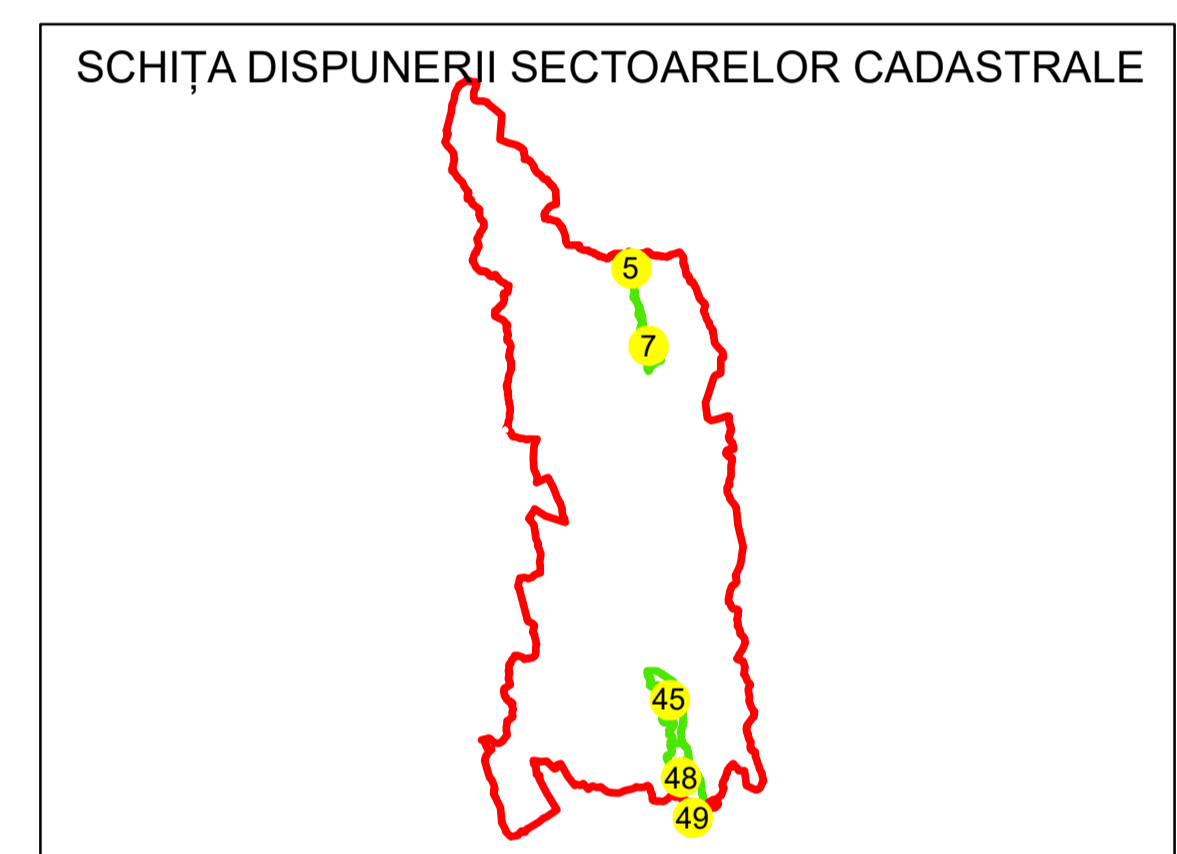

PLAN CADASTRAL

UAT: MUȘĂTEȘTI

JUDEȚUL ARGHEȘ

Sector Cadastral:

7

Scara 1:1000

PLANȘA 4

LEGENDĂ

Limită UAT	
Limită intravilan	
Limită sector cadastral	
Limită imobil	
Limită construcții	
Număr sector cadastral	
Număr identificator imobil	1196
Număr poștal	

Sistem de proiecție: STEREO 70

Spre publicare