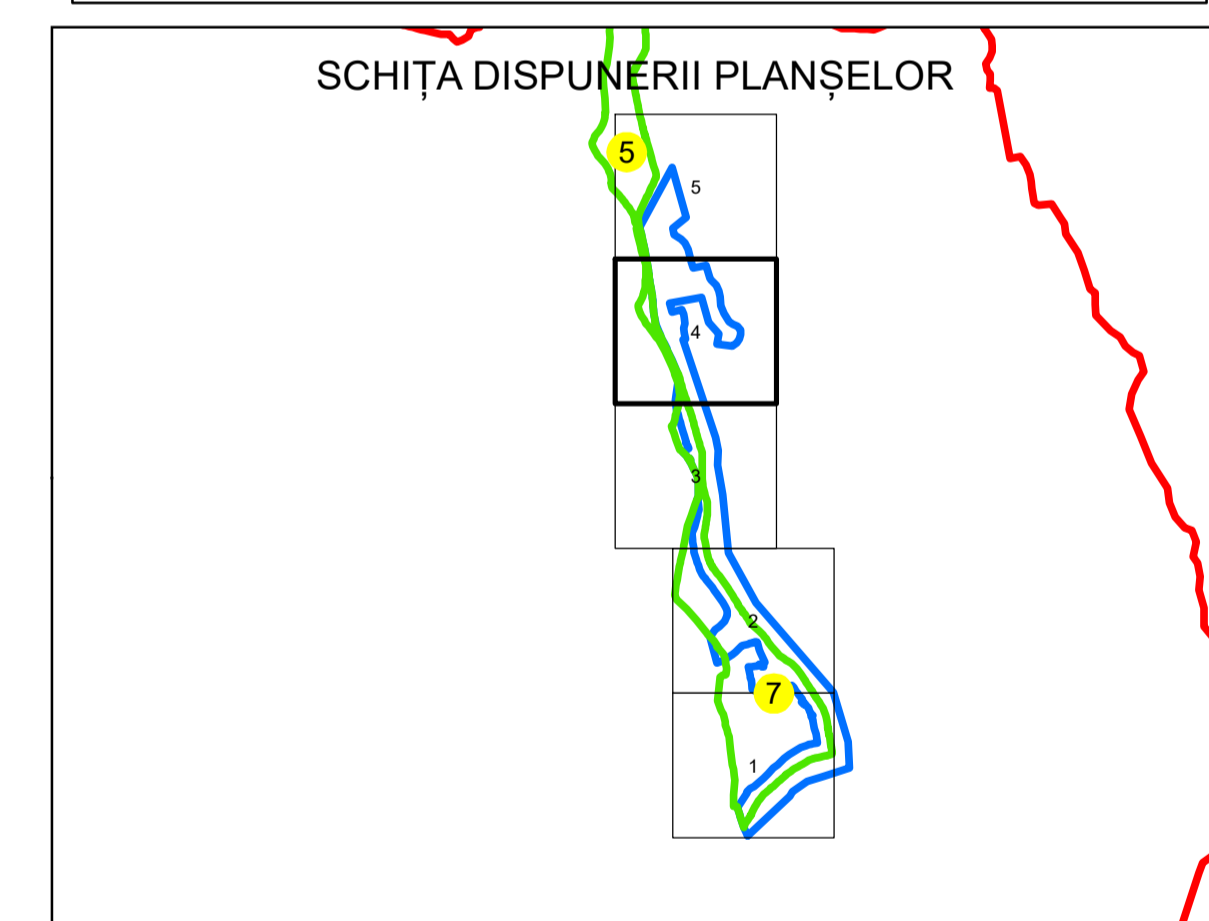

PLAN CADASTRAL

UAT: MUȘĂTEȘTI

JUDEȚUL ARGHEȘ

Sector Cadastral:

7

Scara 1:1000

PLANȘA 4

LEGENDĂ

Limită UAT	
Limită intravilan	
Limită sector cadastral	
Limită imobil	
Limită construcții	
Număr sector cadastral	
Număr identificator imobil	1196
Număr poștal	

Sistem de proiecție: STEREO 70

Spre publicare