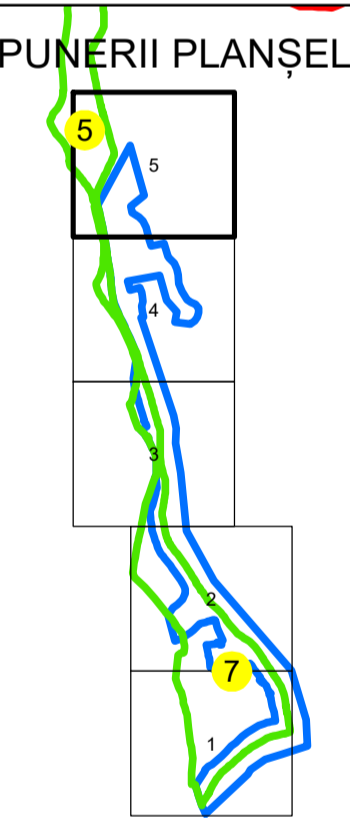

Sistem de proiecție: STEREO 70

Spre publicare

S.C. METROPOLITAN CAD.S.R.L.
12.09.2023
Semnat electronic