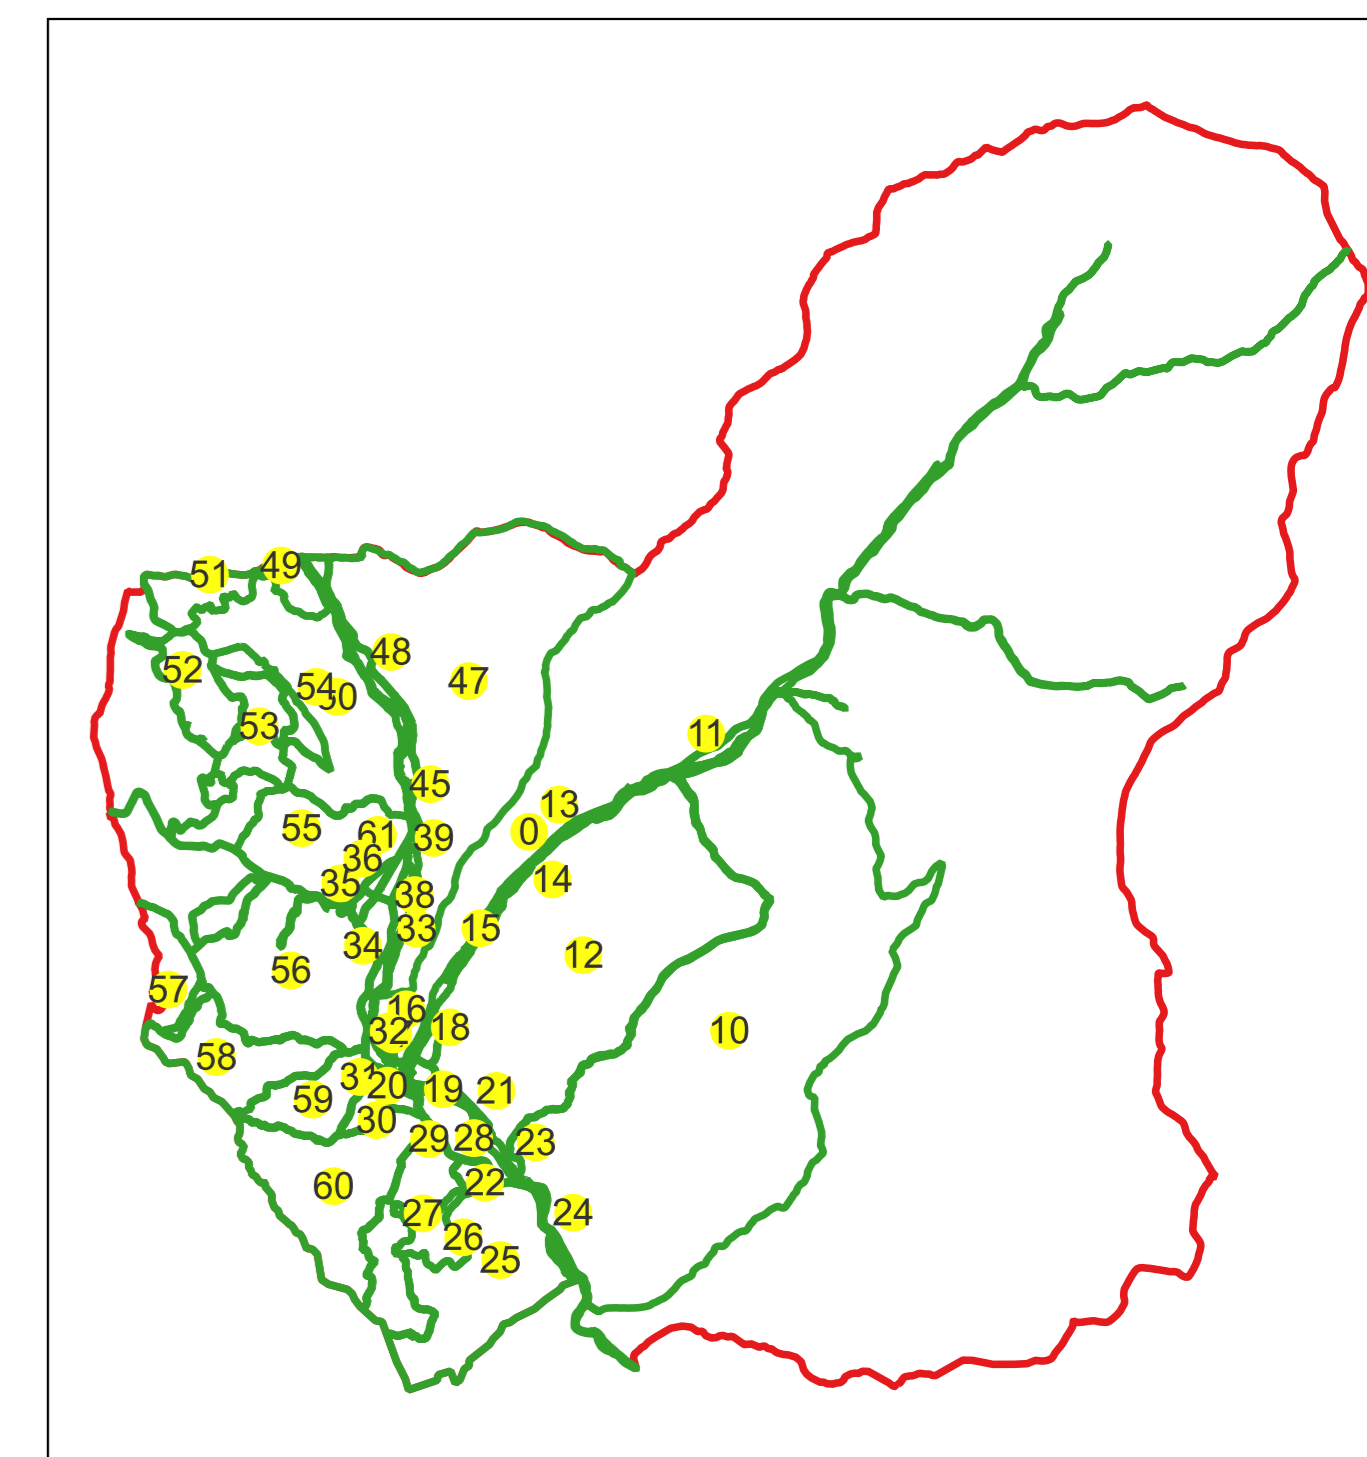

# PLAN CADASTRAL

Comuna Stoenеști, jud. Argeș

Sector cadastral nr. 13

Scara 1:1000

Sistem de proiecție: Stereografic 1970

Planșa nr. 1/1

spre publicare

Schema dispunerii sectoarelor cadastrale

### Legenda

	LIMITA UAT
	DENUMIRE UAT
	LIMITA SECTOR
	NUMAR SECTOR CADASTRAL
	LIMITA INTRAVILAN
	DENUMIRE INTRAVILAN
	LIMITA CLADIRE
	NUMAR CORP
	LIMITA IMOBIL
	ID IMOBIL
	NUMAR POSTAL
	LIMITA TARLA
	NUMAR TARLA