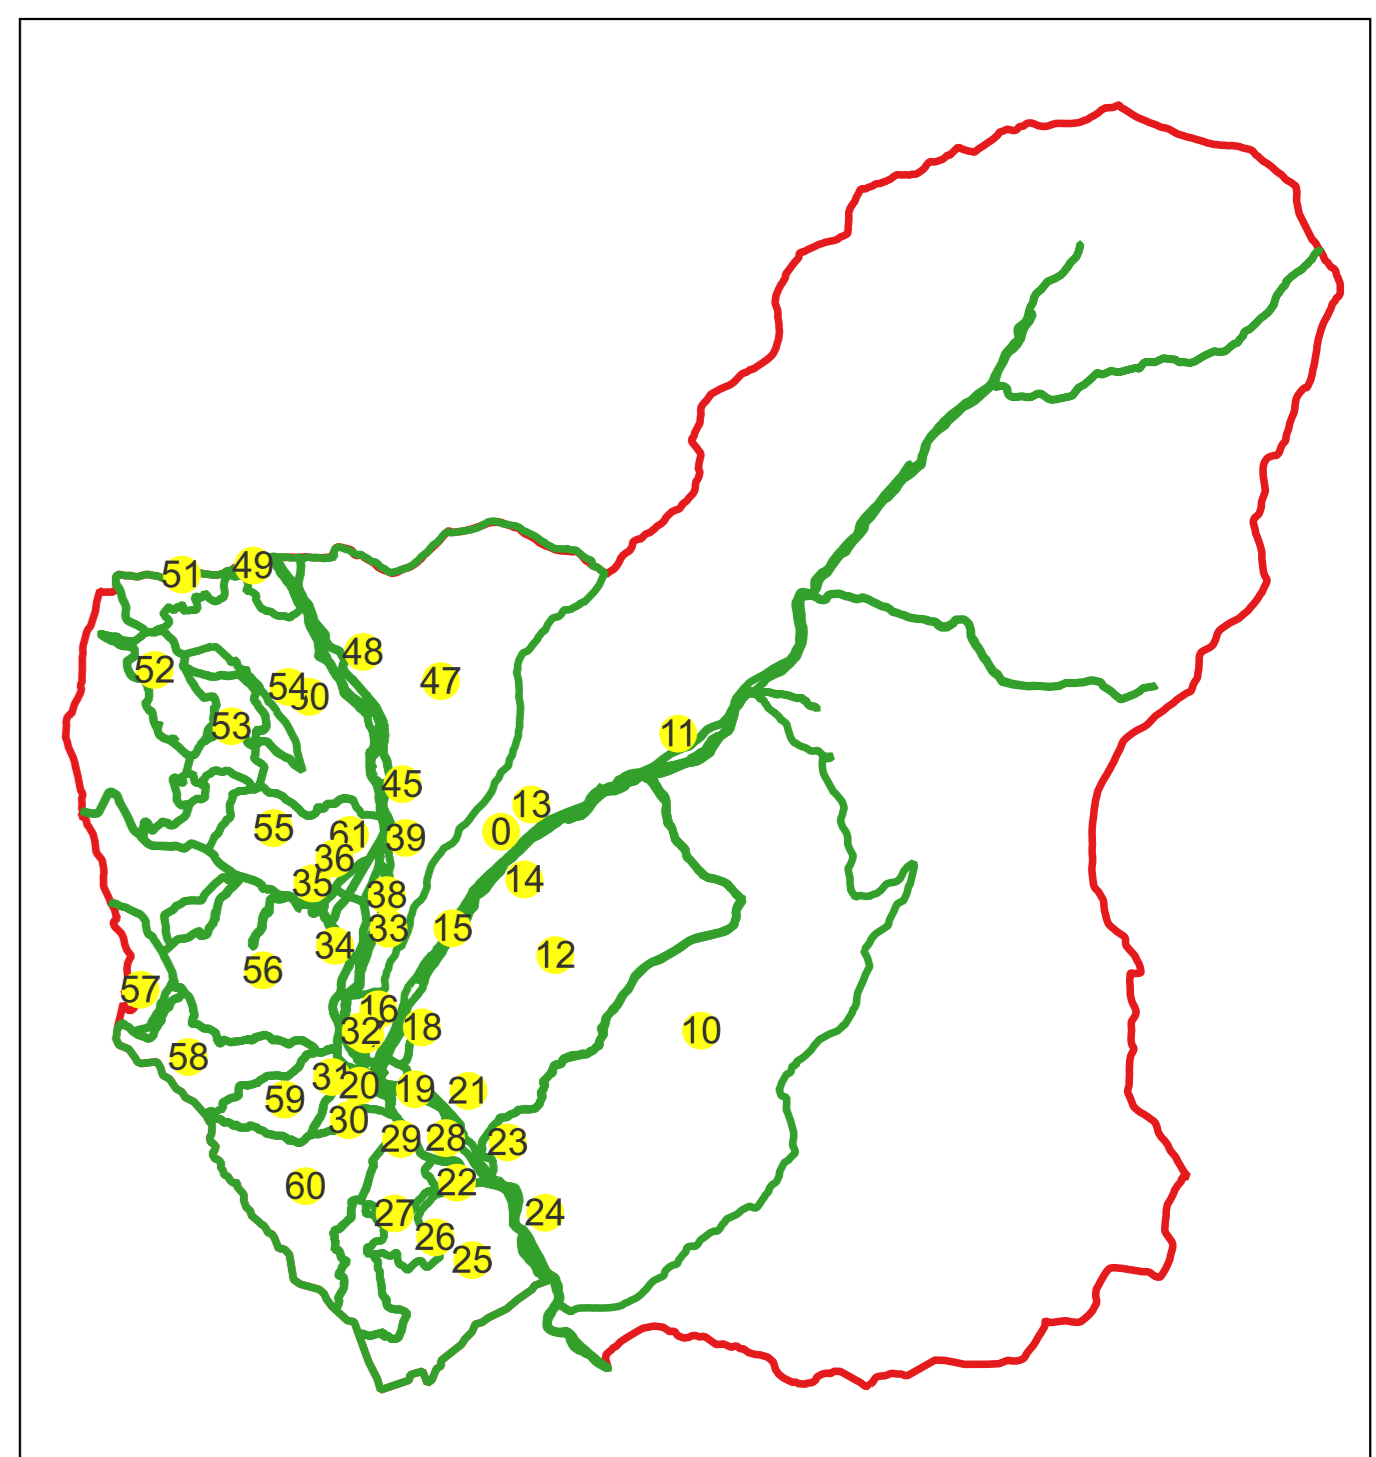

PLAN CADASTRAL

Comuna Stoenеști, jud. Argeș

Sector cadastral nr. 14

Scara 1:1000

Sistem de proiecție: Stereografic 1970

Planșa nr. 1/1

spre publicare

N

Schema disunerii sectoarelor cadastrale

UAT STOENEȘTI

Tarla 72

Tarla 52

Legenda

	LIMITA UAT
	DENUMIRE UAT
	LIMITA SECTOR
	NUMAR SECTOR CADASTRAL
	LIMITA INTRAVILAN
	DENUMIRE INTRAVILAN
	LIMITA CLADIRE
	NUMAR CORP
	LIMITA IMOBIL
	ID IMOBIL
	NUMAR POSTAL
	LIMITA TARLA
	NUMAR TARLA

Data 11.03.2024