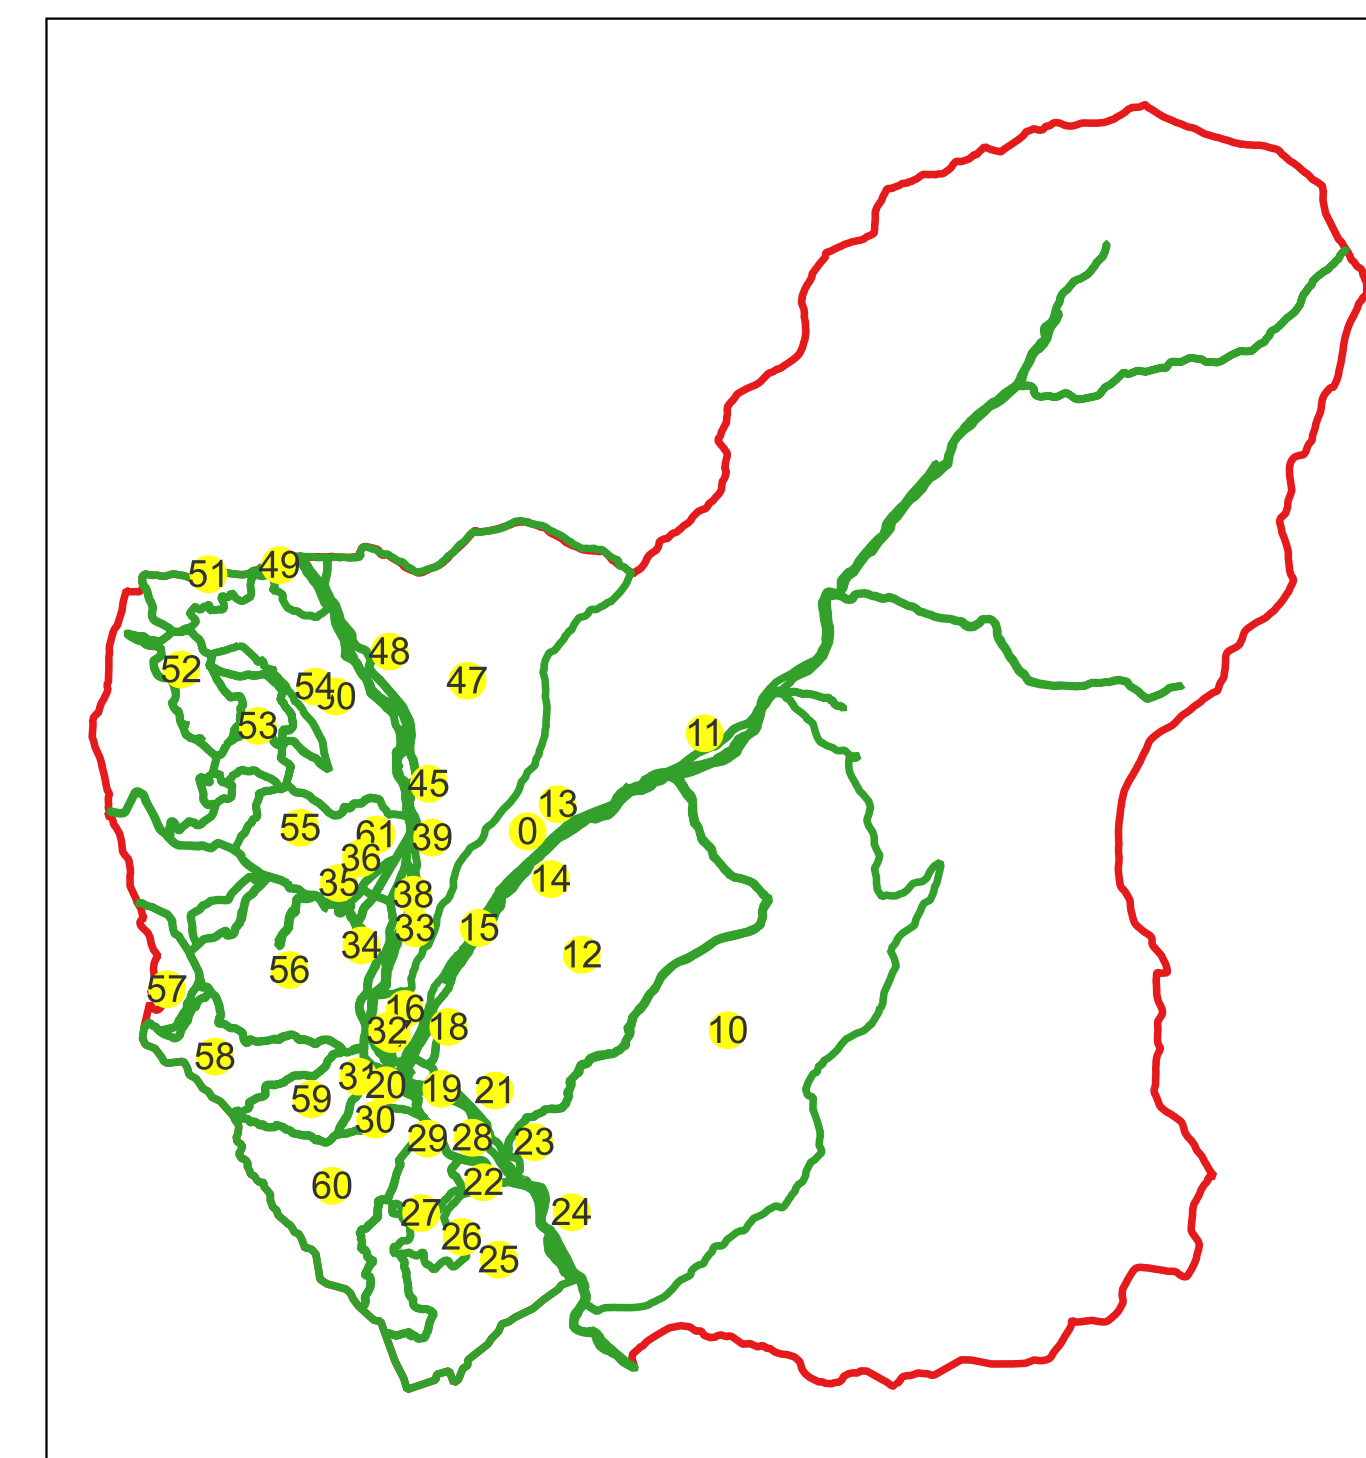

PLAN CADASTRAL

Comuna Stoenеști, jud. Argeș

Sector cadastral nr. 15

Scara 1:1000

Sistem de proiecție: Stereografic 1970

Planșa nr. 1/2

spre publicare

Schema dispunerii sectoarelor cadastrale