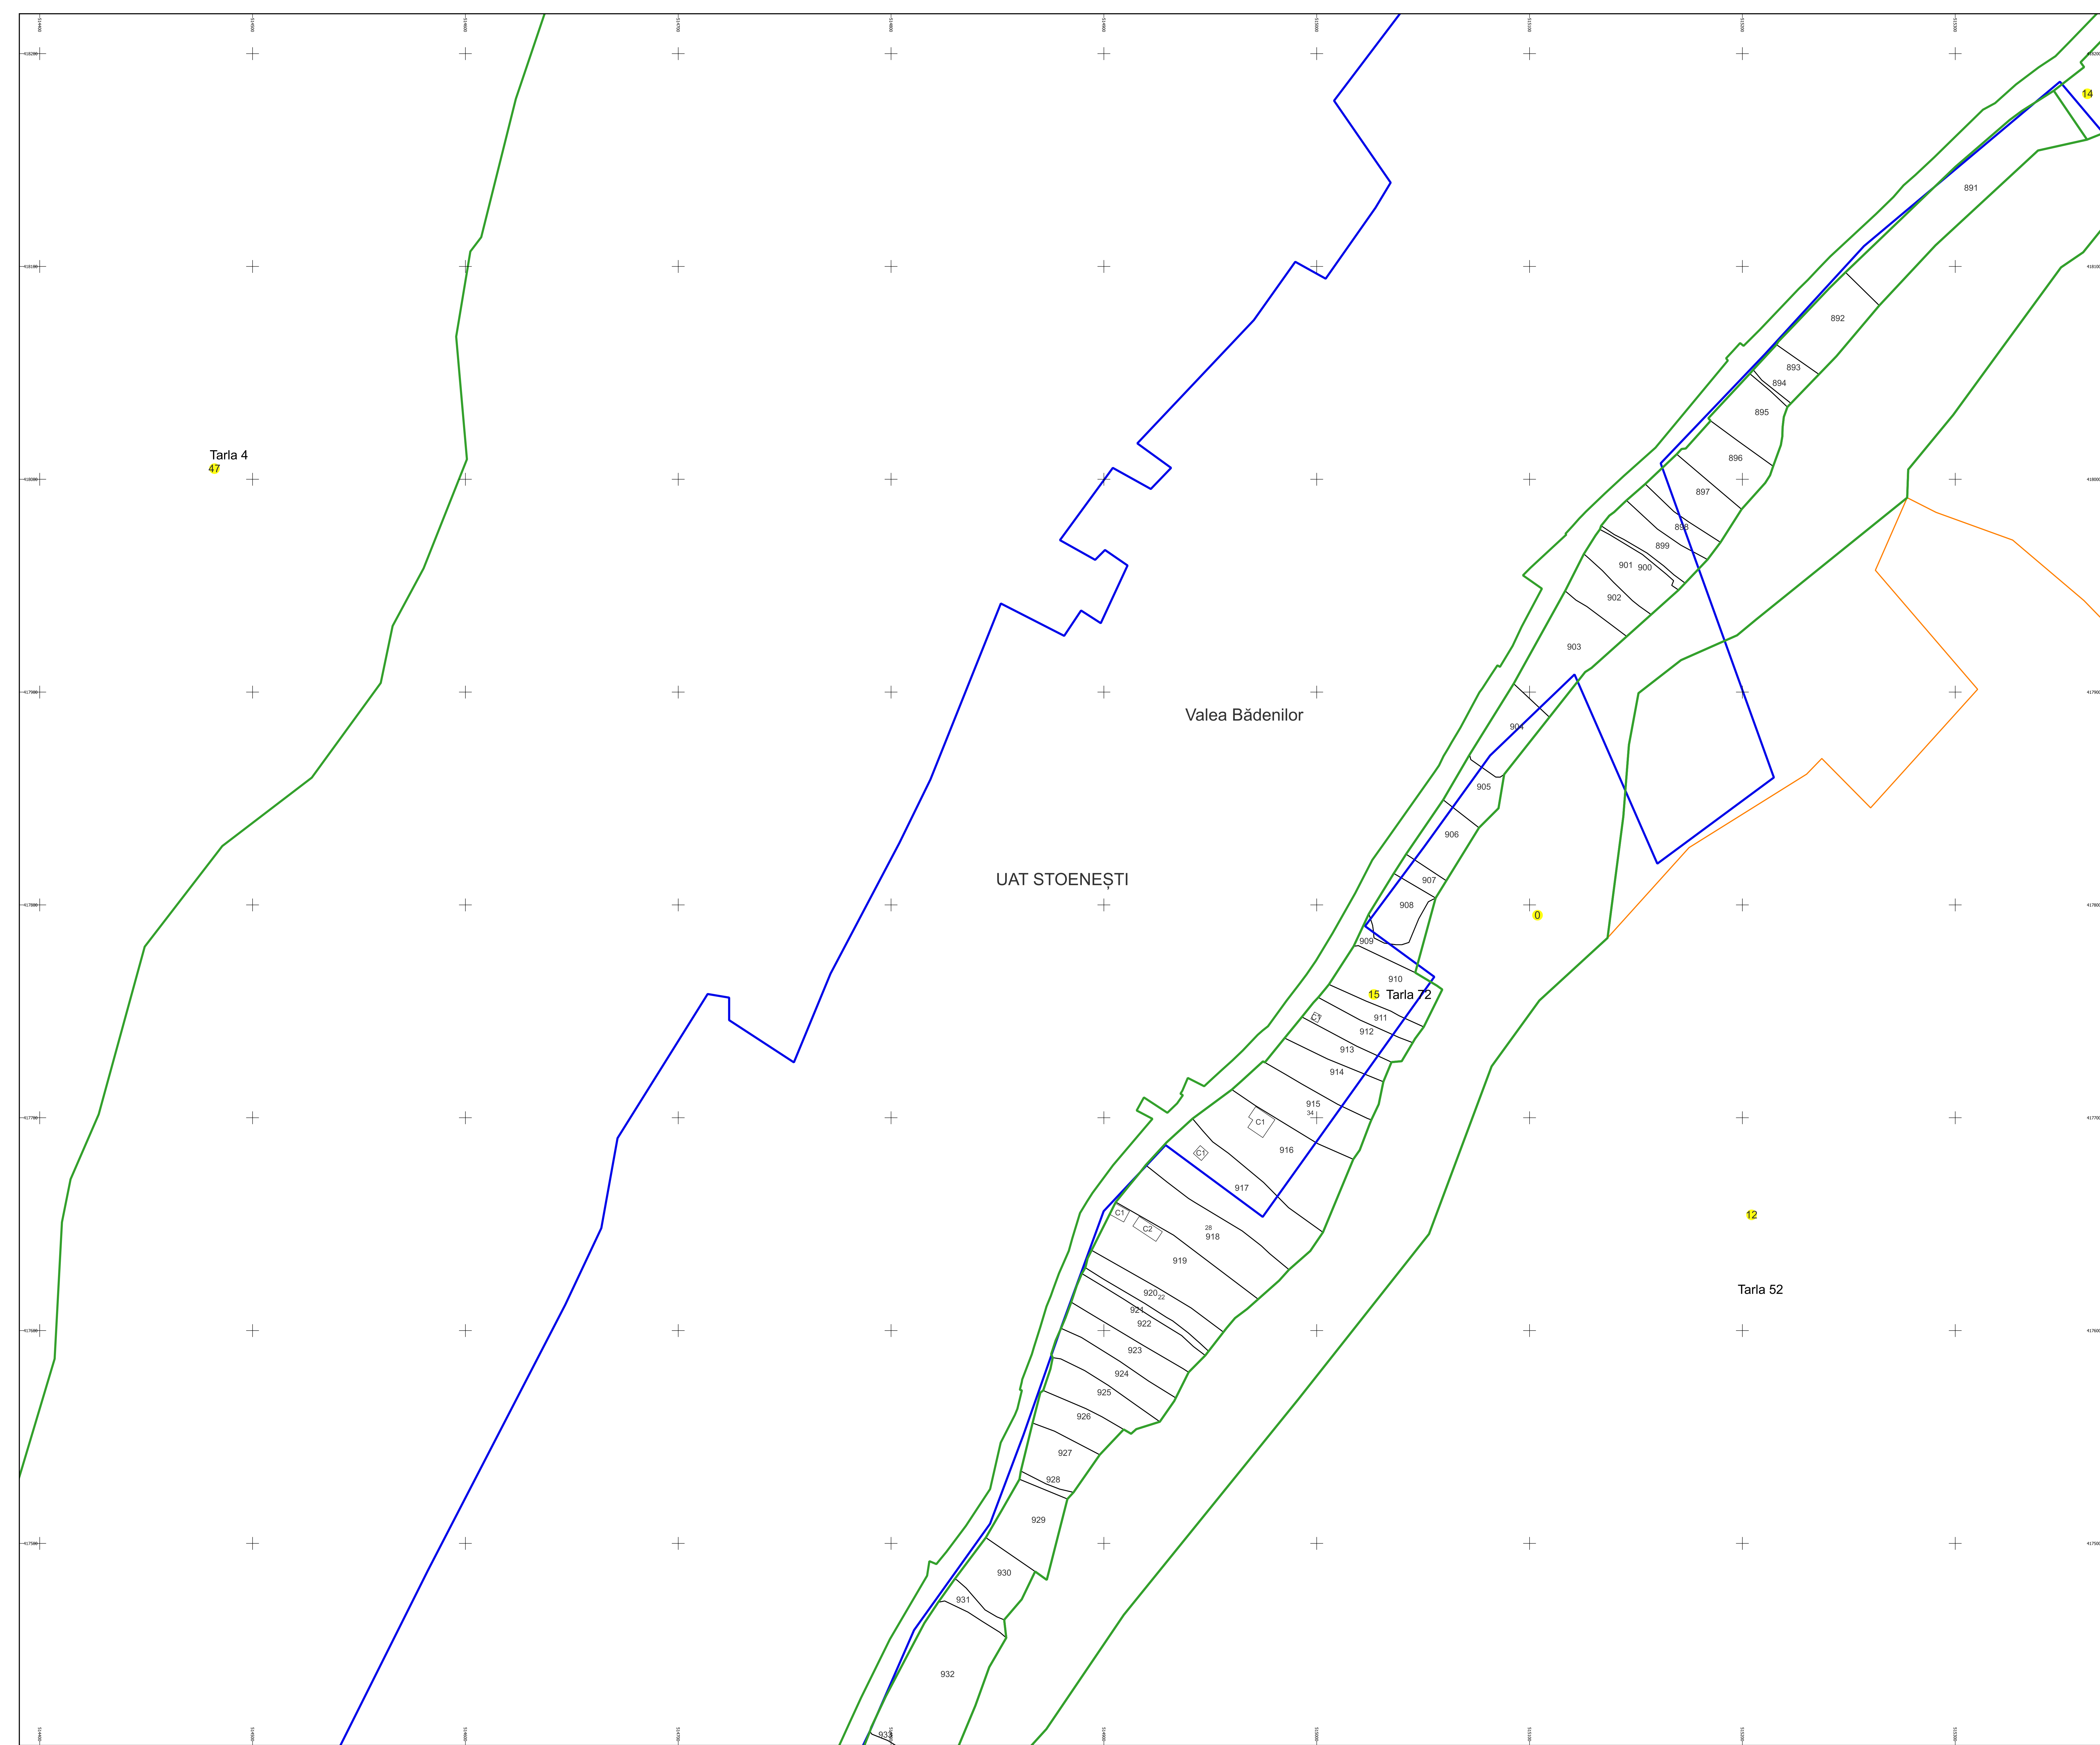

PLAN CADASTRAL

Comuna Stoenеști, jud. Argeș

Sector cadastral nr. 15

Scara 1:1000

Sistem de proiecție: Stereografic 1970

Planșa nr. 1/2

spre publicare

Legenda

	LIMITA UAT
	DENUMIRE UAT
	LIMITA SECTOR
	NUMAR SECTOR CADASTRAL
	LIMITA INTRAVILAN
	DENUMIRE INTRAVILAN
	LIMITA CLADIRE
	NUMAR CORP
	LIMITA IMOBIL
	ID IMOBIL
	NUMAR POSTAL
	LIMITA TARLA
	NUMAR TARLA

Data 11.03.2024