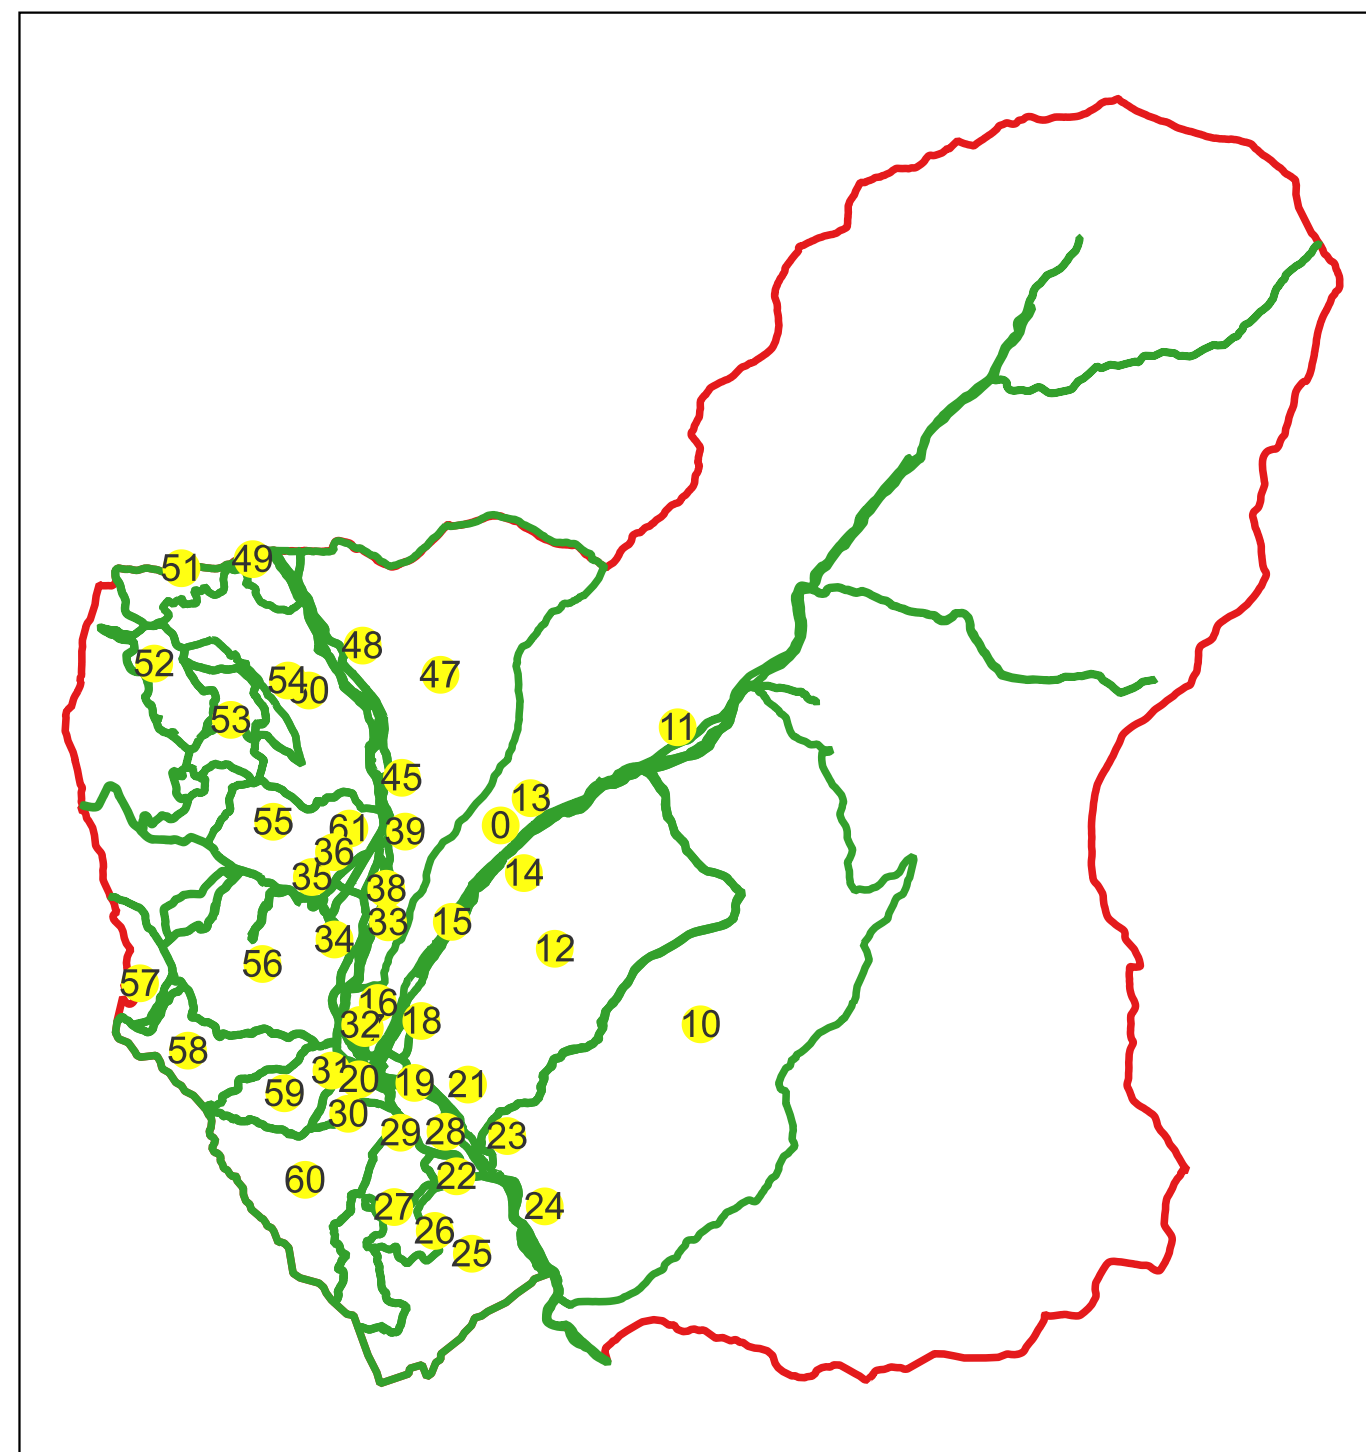

PLAN CADASTRAL

Comuna Stoenеști, jud. Argeș

Sector cadastral nr. 15

Scara 1:1000

Sistem de proiecție: Stereografic 1970

Planșa nr. 2/2

spre publicare

Schema dispunerii sectoarelor cadastrale