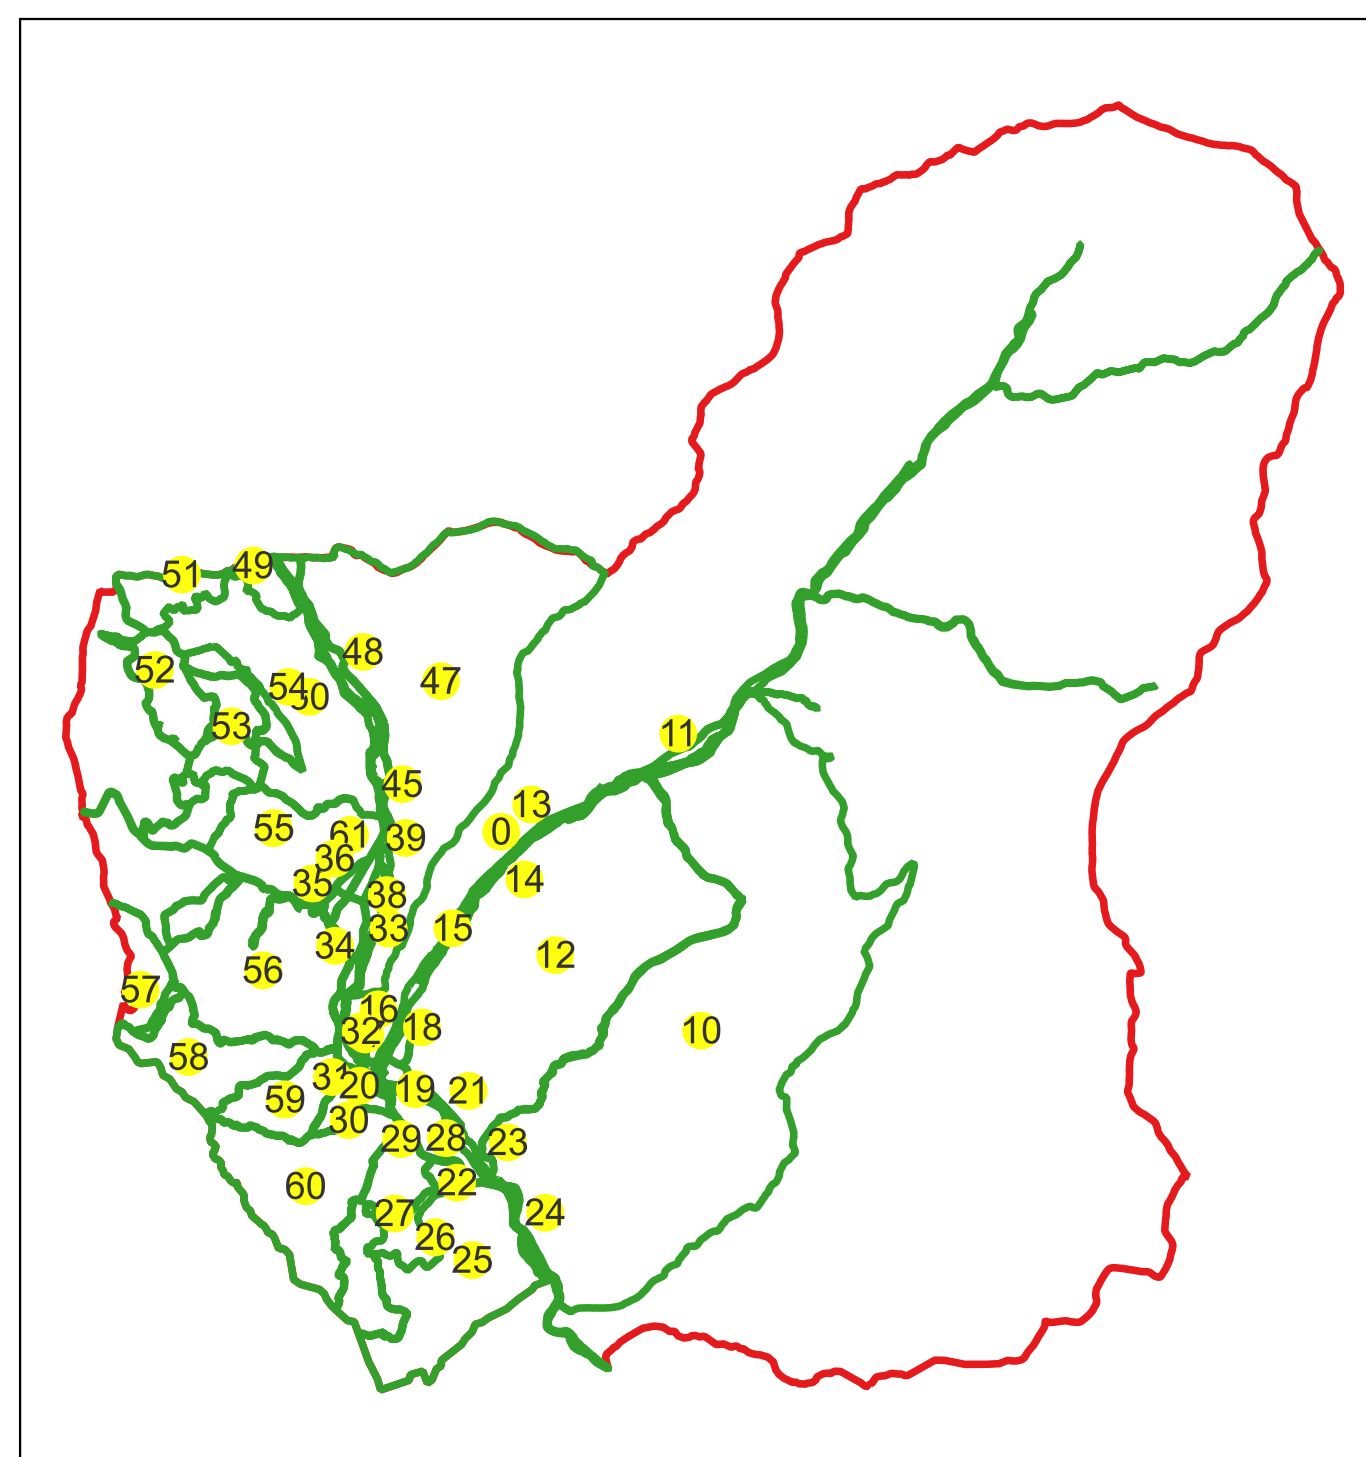

PLAN CADASTRAL

Comuna Stoenеști, jud. Argeș

Sector cadastral nr. 16

Scara 1:1000

Sistem de proiecție: Stereografic 1970

Planșa nr. 1/1

spre publicare

Schema dispunerii sectoarelor cadastrale