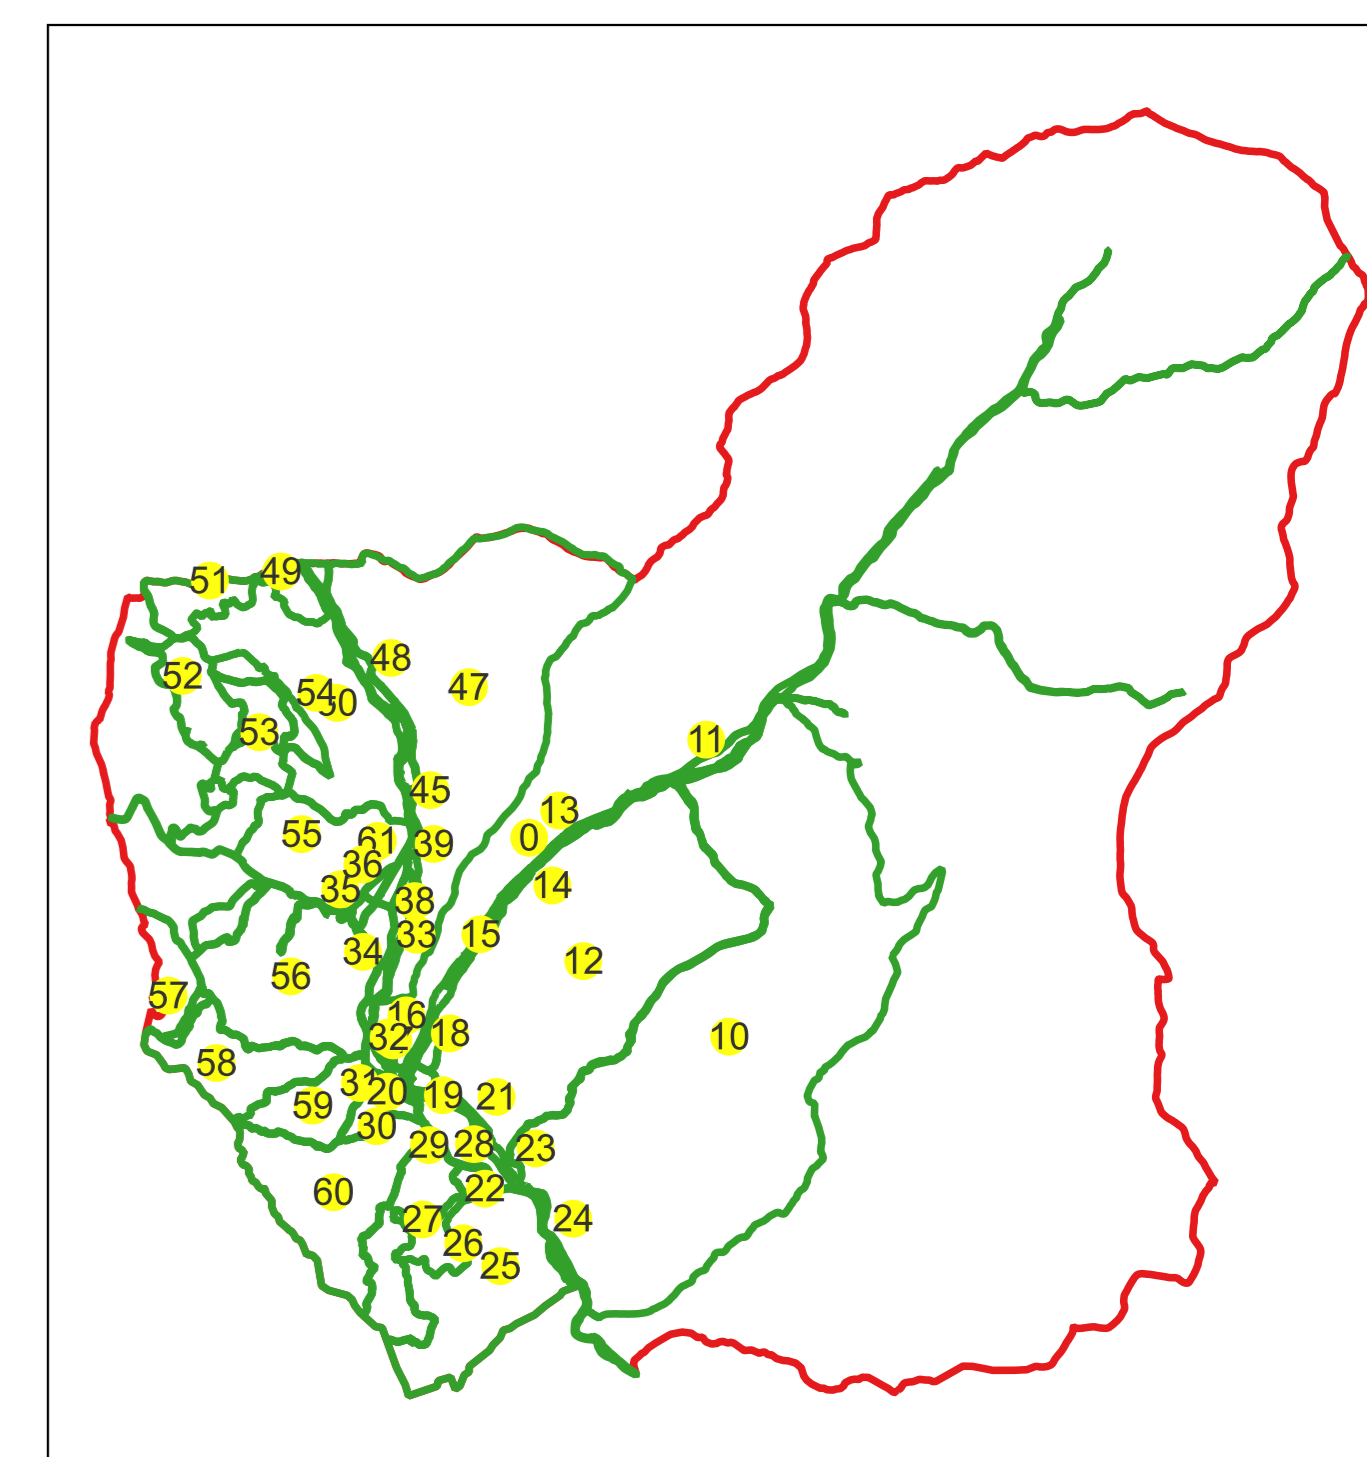

PLAN CADASTRAL

Comuna Stoenești, jud. Argeș

Sector cadastral nr. 17

Scara 1:1000

Sistem de proiectie: Stereografic 1970

Plasa nr. 1/1

spre publicare

Schema dispunerii sectoarelor cadastrale

UAT STOENEȘTI

Bădeni

Tarla 71

Tarla 66

Tarla 57

Tarla 52

Legenda	
	LIMITA UAT
	DENUMIRE UAT
	LIMITA SECTOR
	NUMAR SECTOR CADASTRAL
	LIMITA INTRAVILAN
	DENUMIRE INTRAVILAN
	LIMITA CLADIRE
	NUMAR CORP
	LIMITA IMOBIL
	ID IMOBIL
	NUMAR POSTAL
	LIMITA TARLA
	NUMAR TARLA

Data 11.03.2024