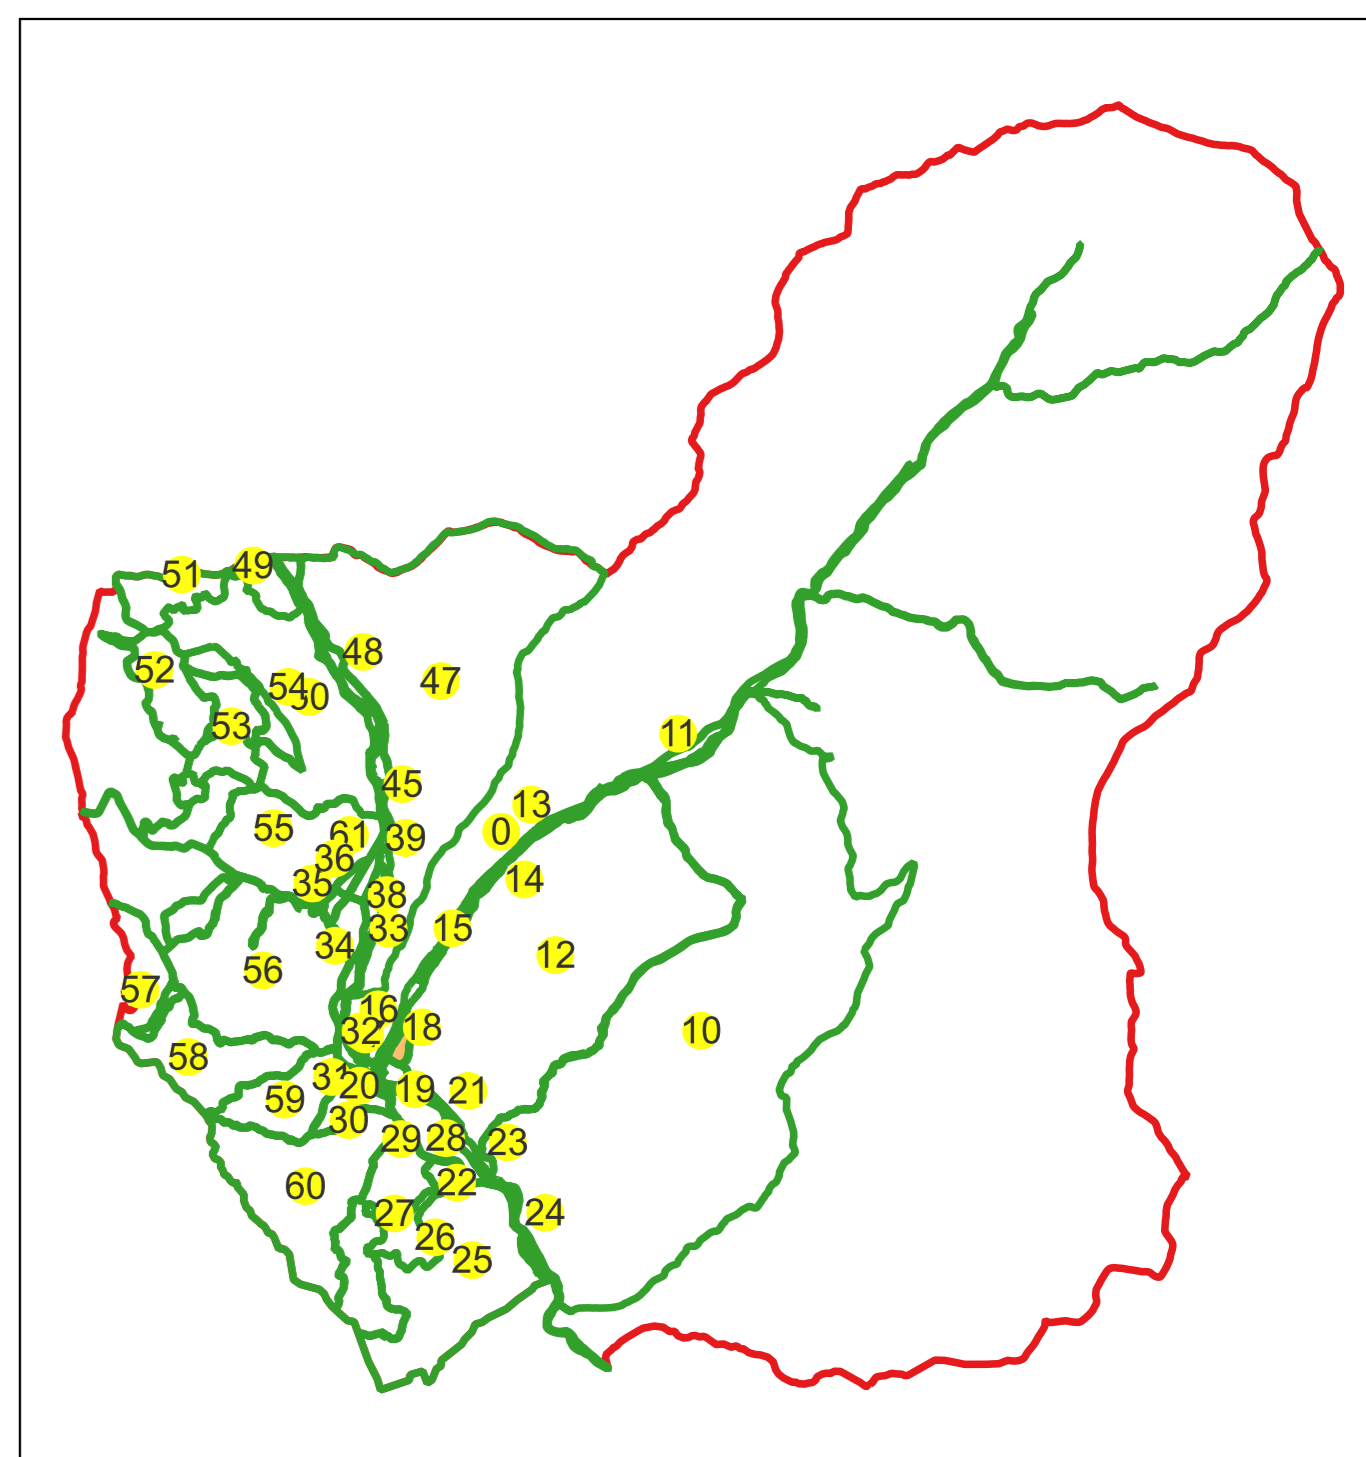

PLAN CADASTRAL

Comuna Stoenesti, jud. Arges

Sector cadastral nr. 18

Scara 1:1000

Sistem de proiectie: Stereografic 1970

Planşa nr. 1/1

spre publicare

Schema dispunerii sectoarelor cadastrale