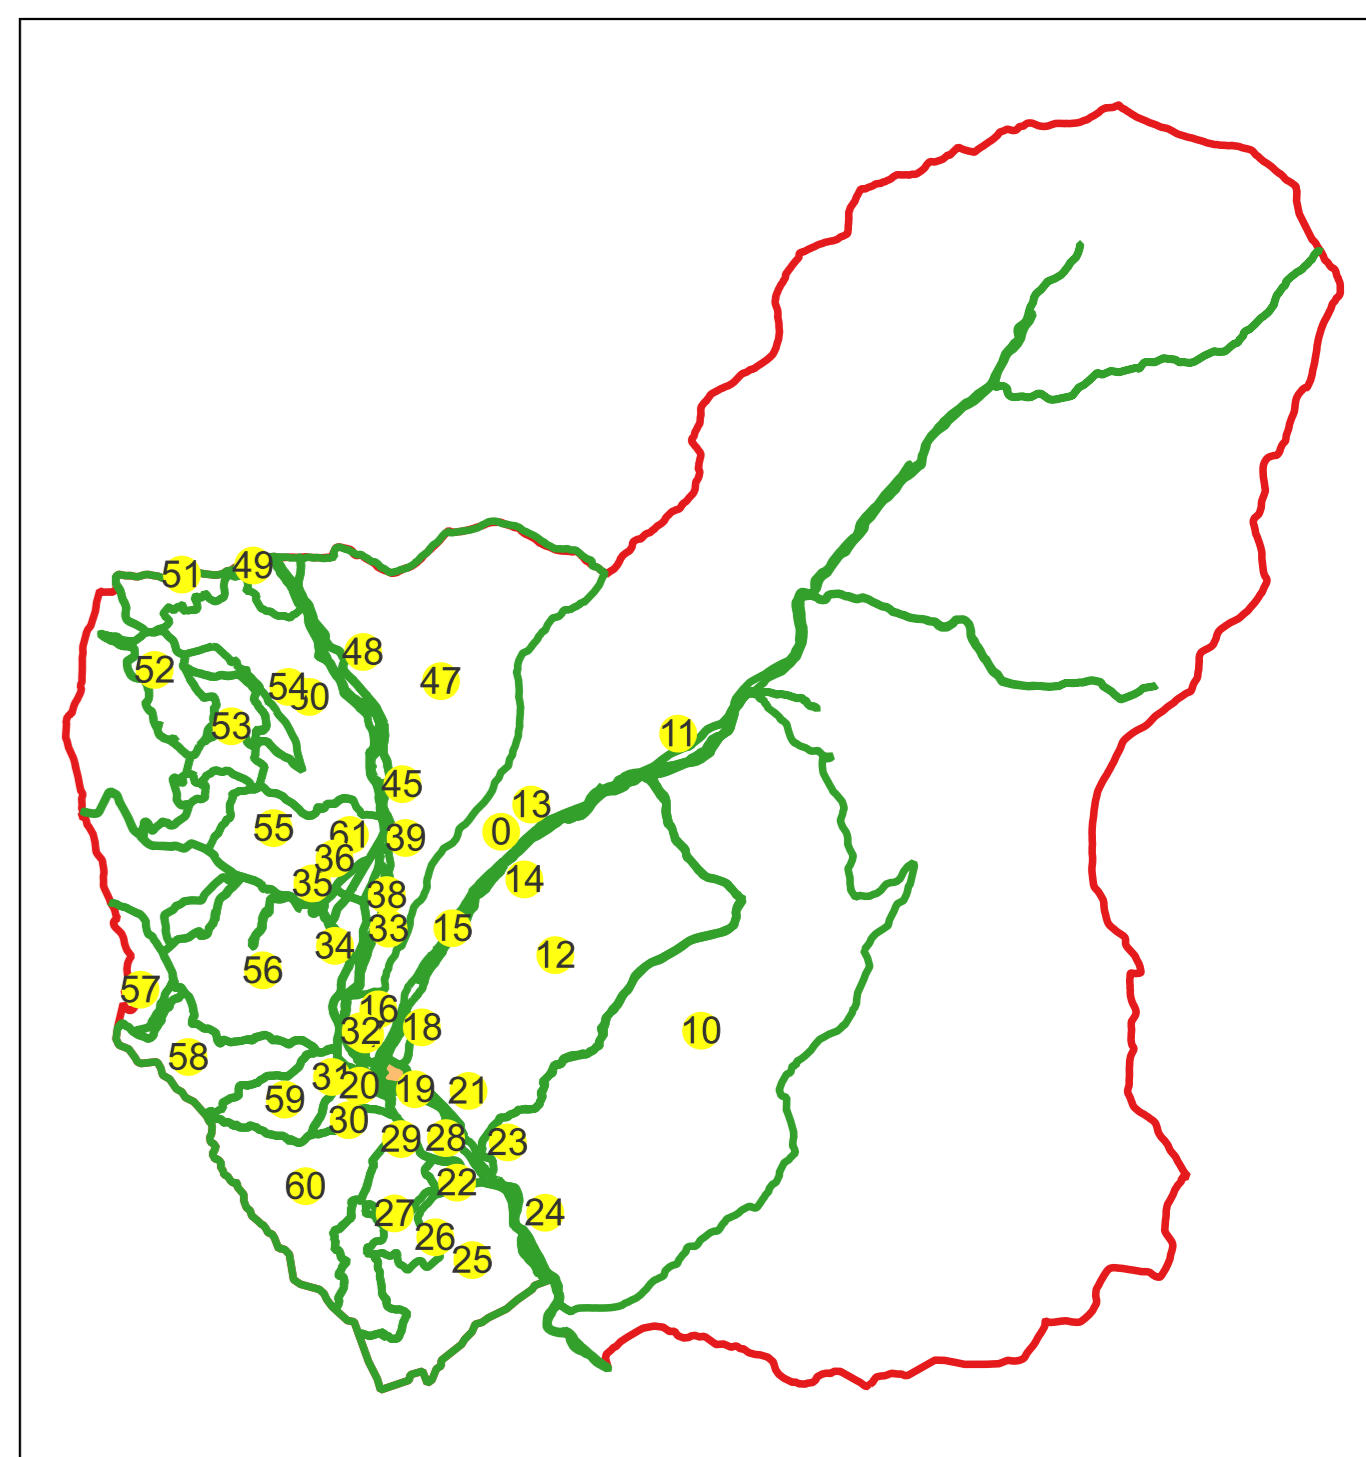

PLAN CADASTRAL

Comuna Stoenеști, jud. Argeș

Sector cadastral nr. 19

Scara 1:1000

Sistem de proiecție: Stereografic 1970

Planșa nr. 1/1

spre publicare

Schema disponerii sectoarelor cadastrale