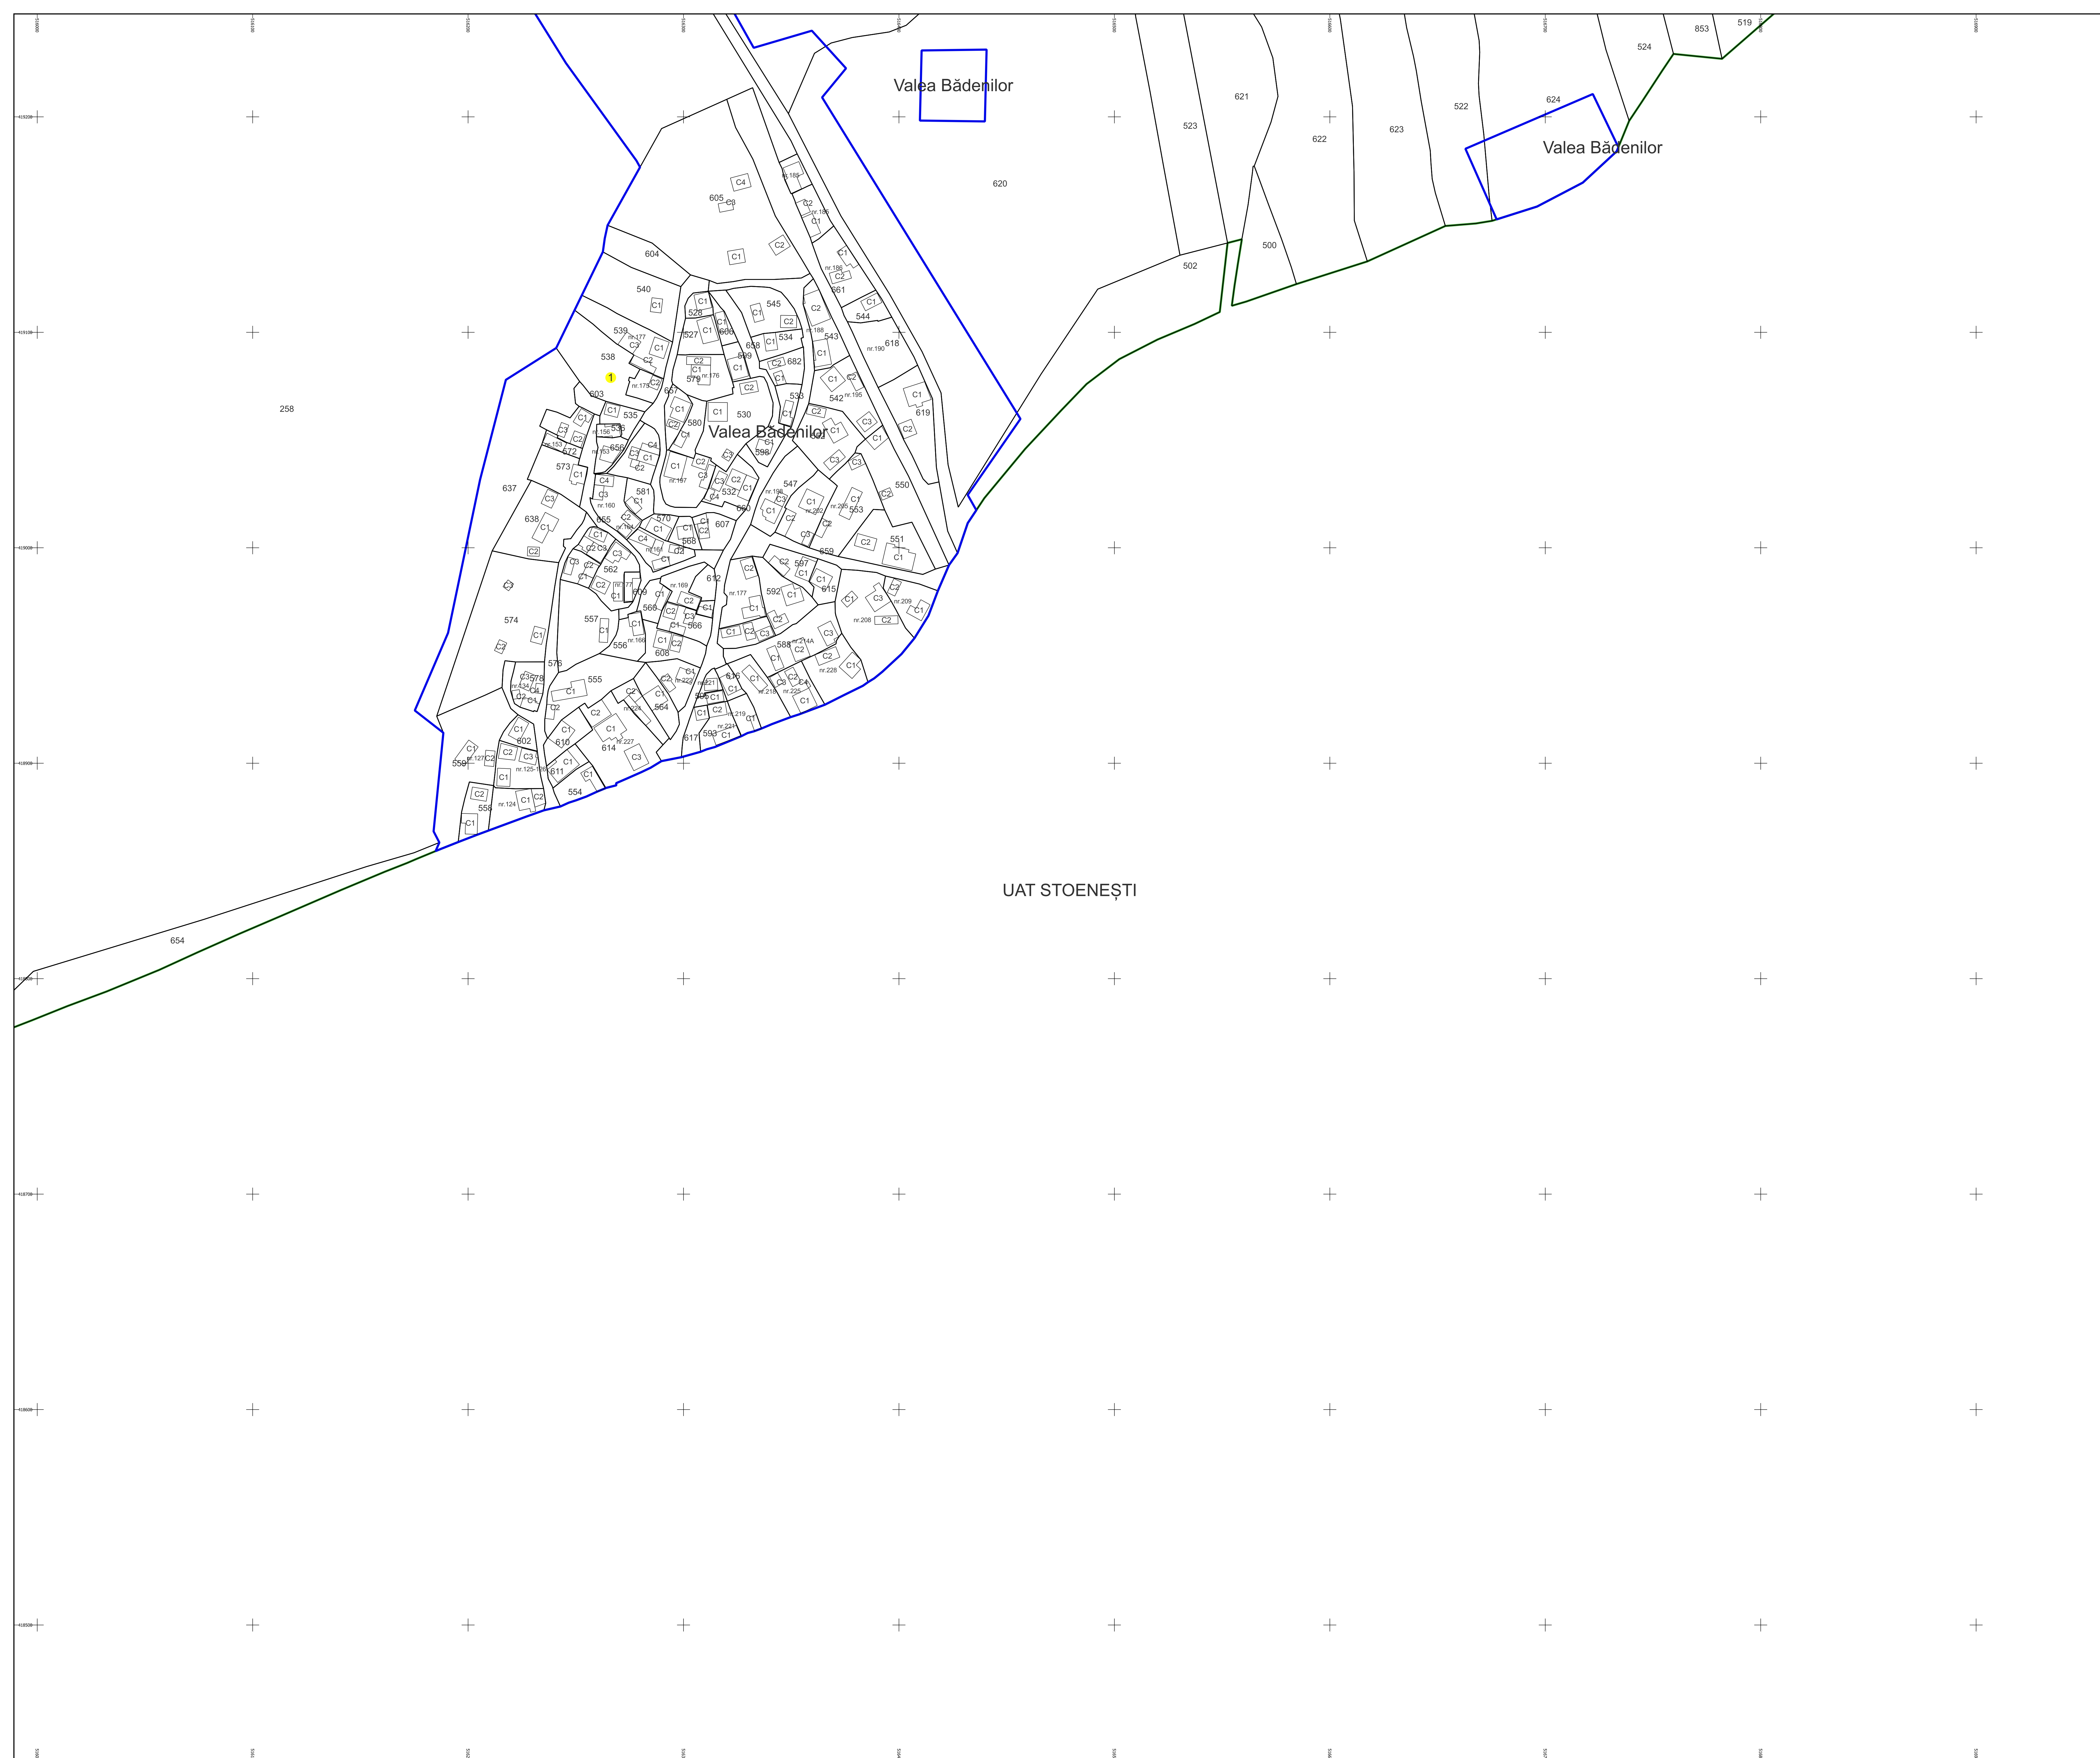

PLAN CADASTRAL AL INTRAVILANULUI

Comuna Stoenesti, jud. Arges, sat Stoenesti si Valea Badenilor

Sector cadastral nr. 1

Scara 1:1000

Sistem de proiectie: Stereografic 1970

Planşa nr. 7/24

spre publicare

Legenda	
	LIMITA UAT
	DENUMIRE UAT
	LIMITA CONSTRUCTII
	NUMAR CORP
	LIMITA IMOBILE
	ID IMOBIL
	LIMITA INTRAVILAN
	DENUMIRE INTRAVILAN
	LIMITA SECTOR CADASTRAL
	NUMAR SECTOR CADASTRAL
	NUMAR POSTAL

Data 19.09.2022