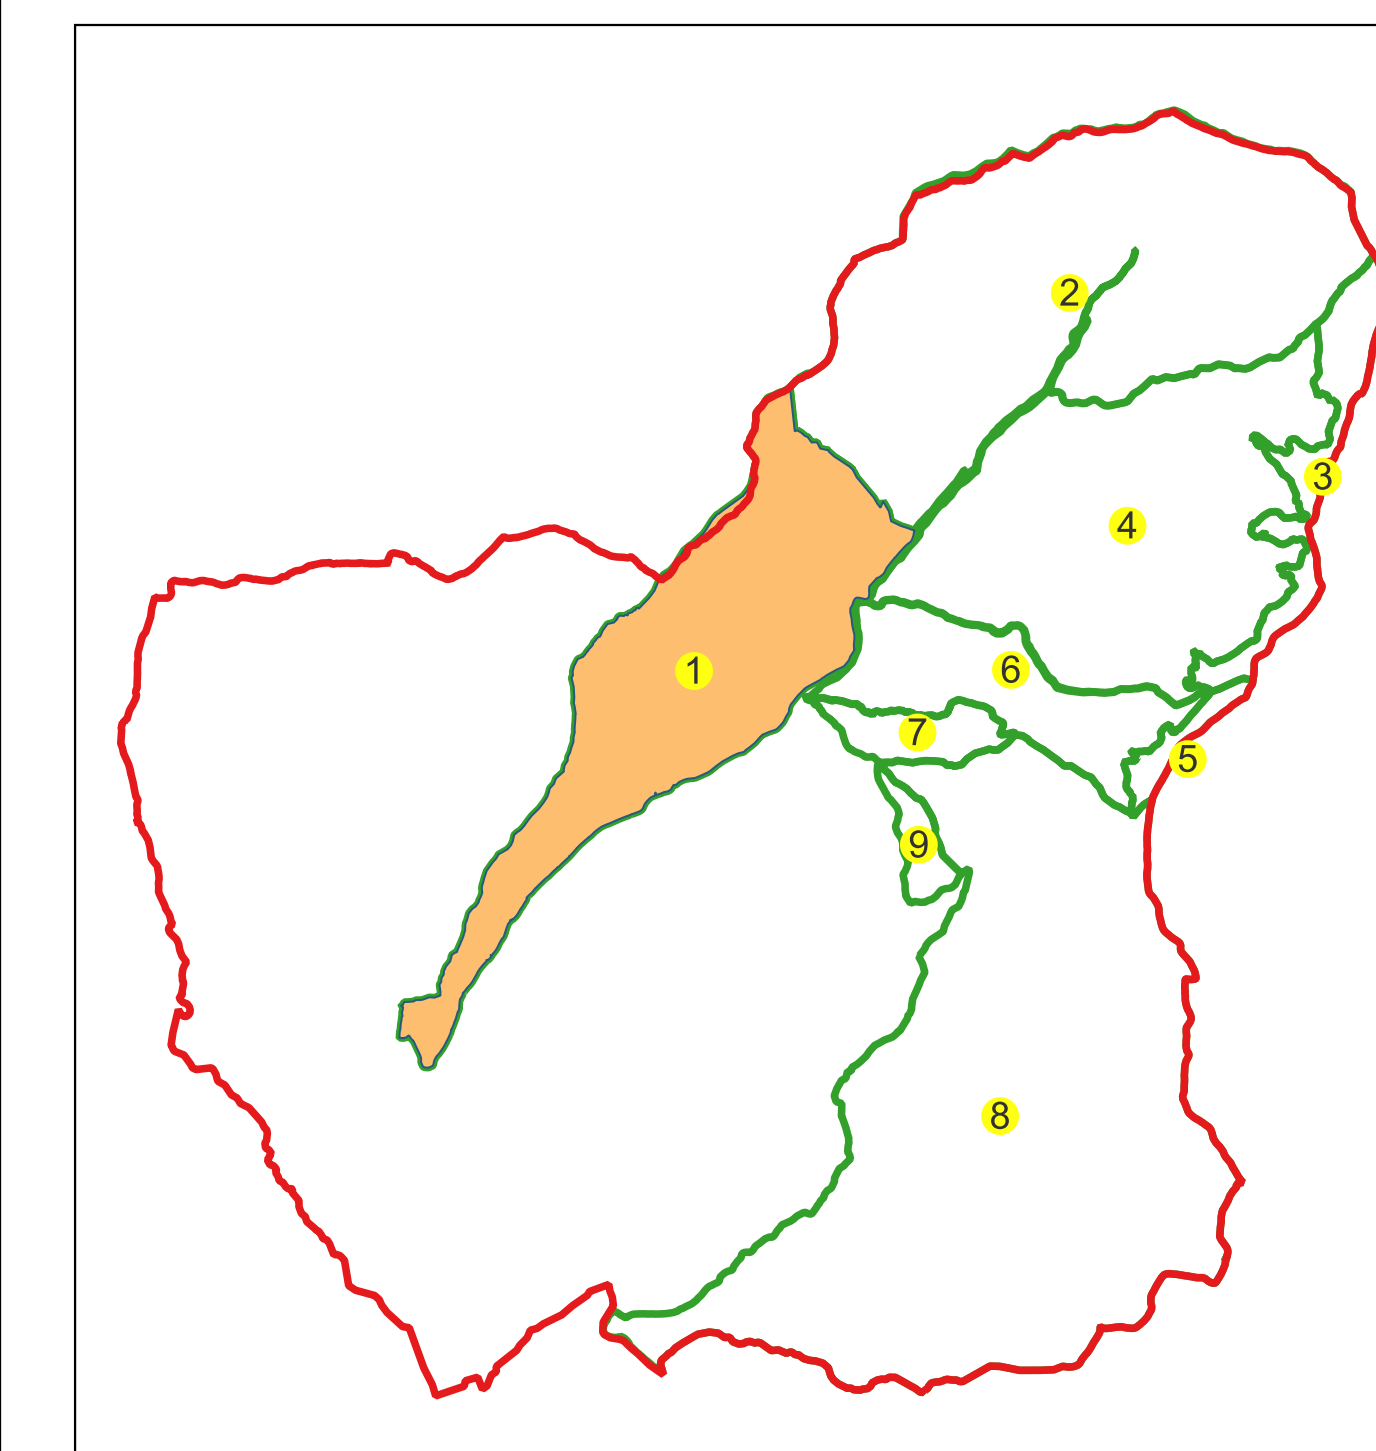

Sector cadastral nr. 1

Scara 1:1000

Sistem de proiectie: Stereografic 1970

Planşa nr. 22/24

spre publicare

Schema dispunerii sectoarelor cadastrale

Schema dispunerii planşelor

Legenda