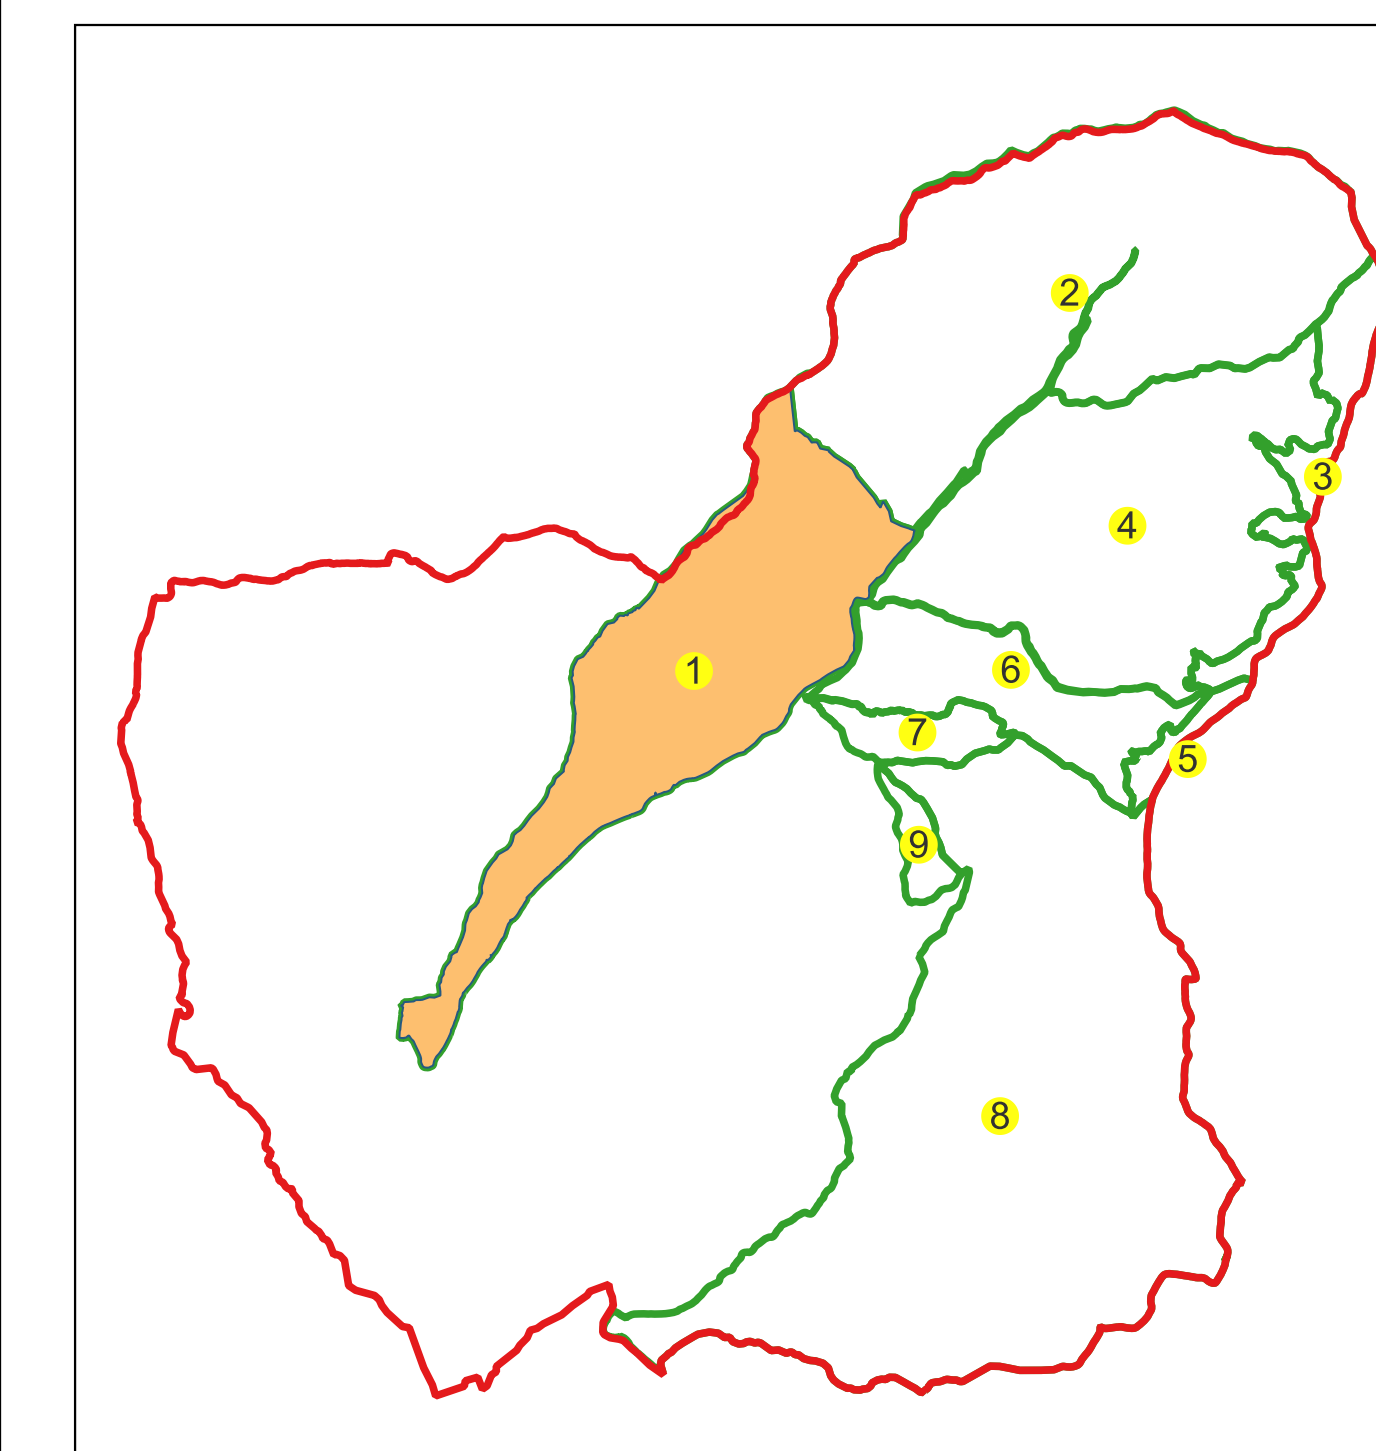

PLAN CADASTRAL AL INTRAVILANULUI

Comuna Stoenesti, jud. Arges, sat Stoenesti si Valea Badenilor

Sector cadastral nr. 1

Scara 1:1000

Sistem de proiectie: Stereografic 1970

Planşa nr. 15/24

spre publicare

Schema dispunerii sectoarelor cadastrale