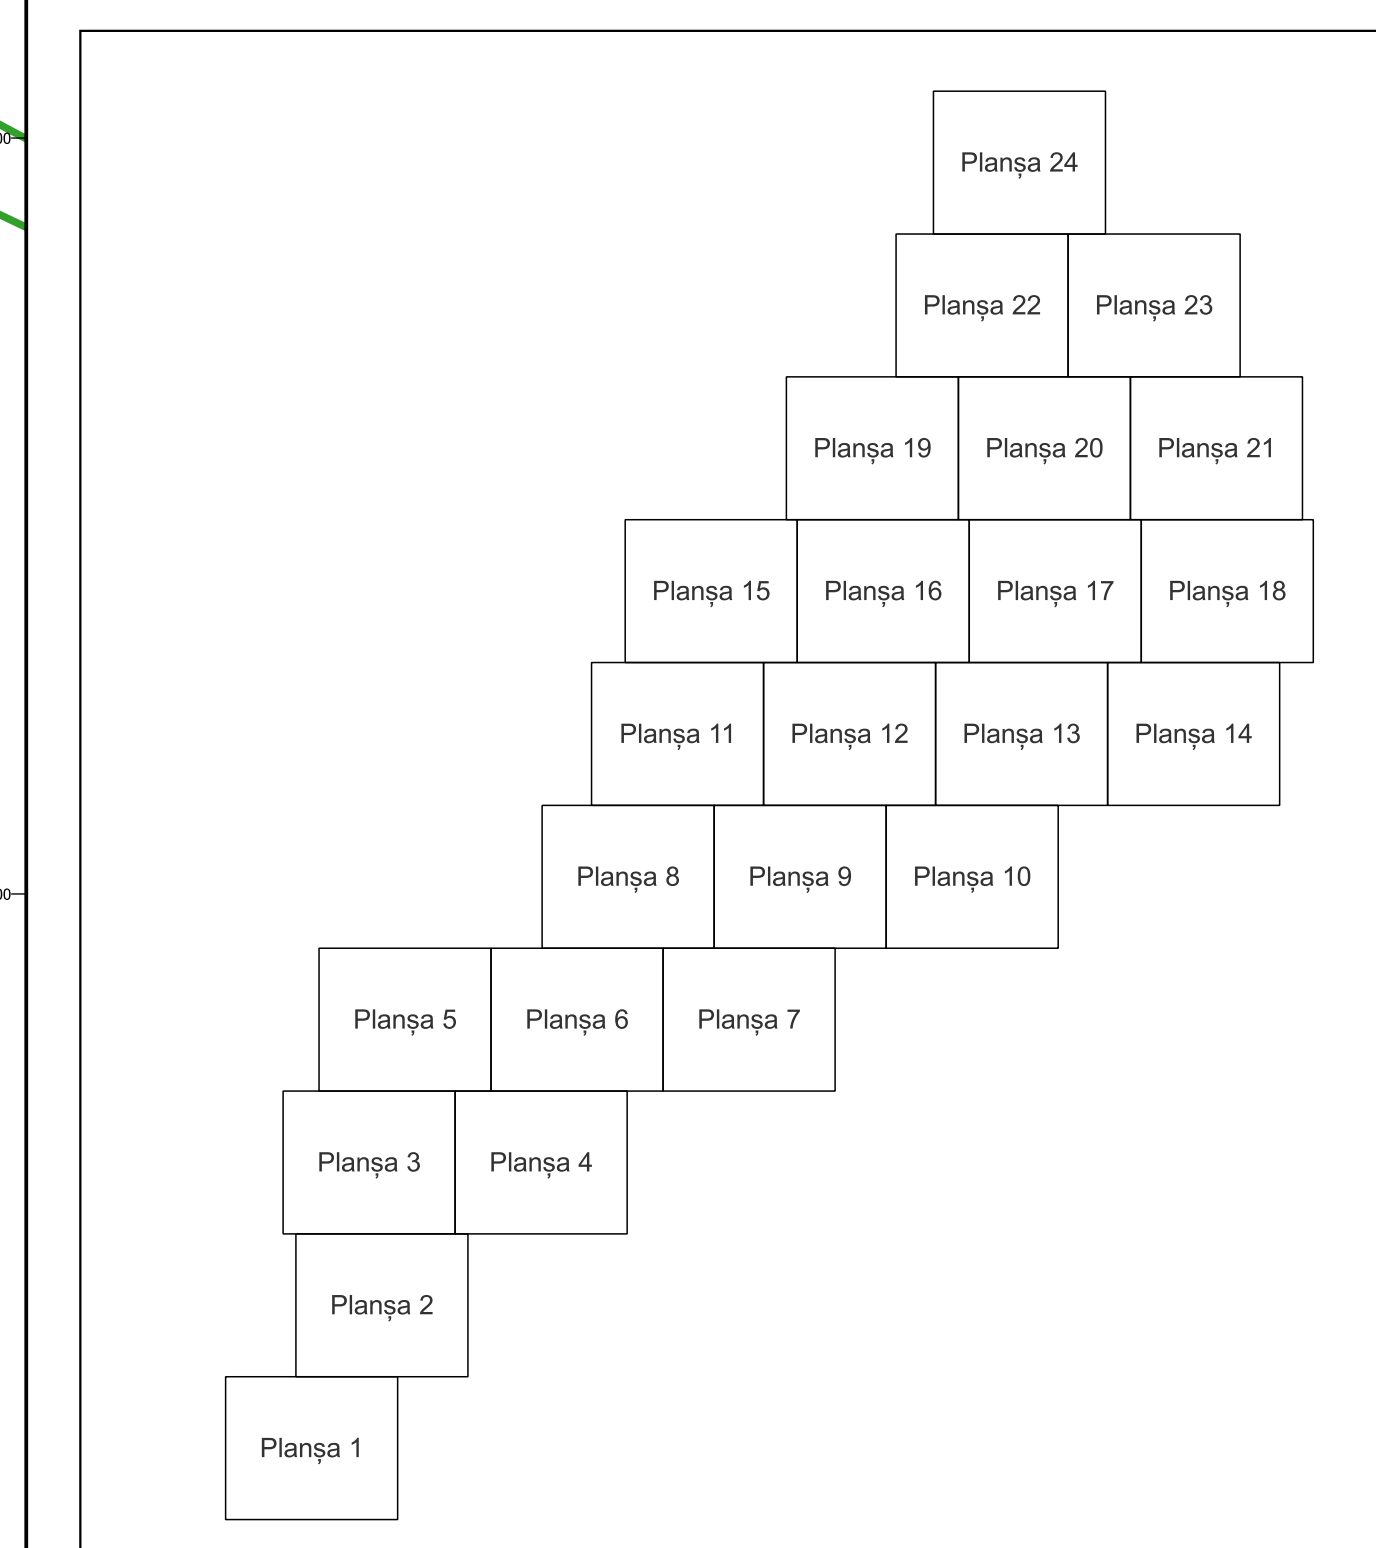

Sector cadastral nr. 1

Scara 1:1000

Sistem de proiectie: Stereografic 1970

Planşa nr. 18/24

spre publicare

Schema dispunerii sectoarelor cadastrale

Schema dispunerii planşelor

Legenda	
	LIMITA UAT
	DENUMIRE UAT
	LIMITA CONSTRUCTII
	NUMAR CORP
	LIMITA IMOBILE
	ID IMOBIL
	LIMITA INTRAVILAN
	DENUMIRE INTRAVILAN
	LIMITA SECTOR CADASTRAL
	NUMAR SECTOR CADASTRAL
	NUMAR POSTAL