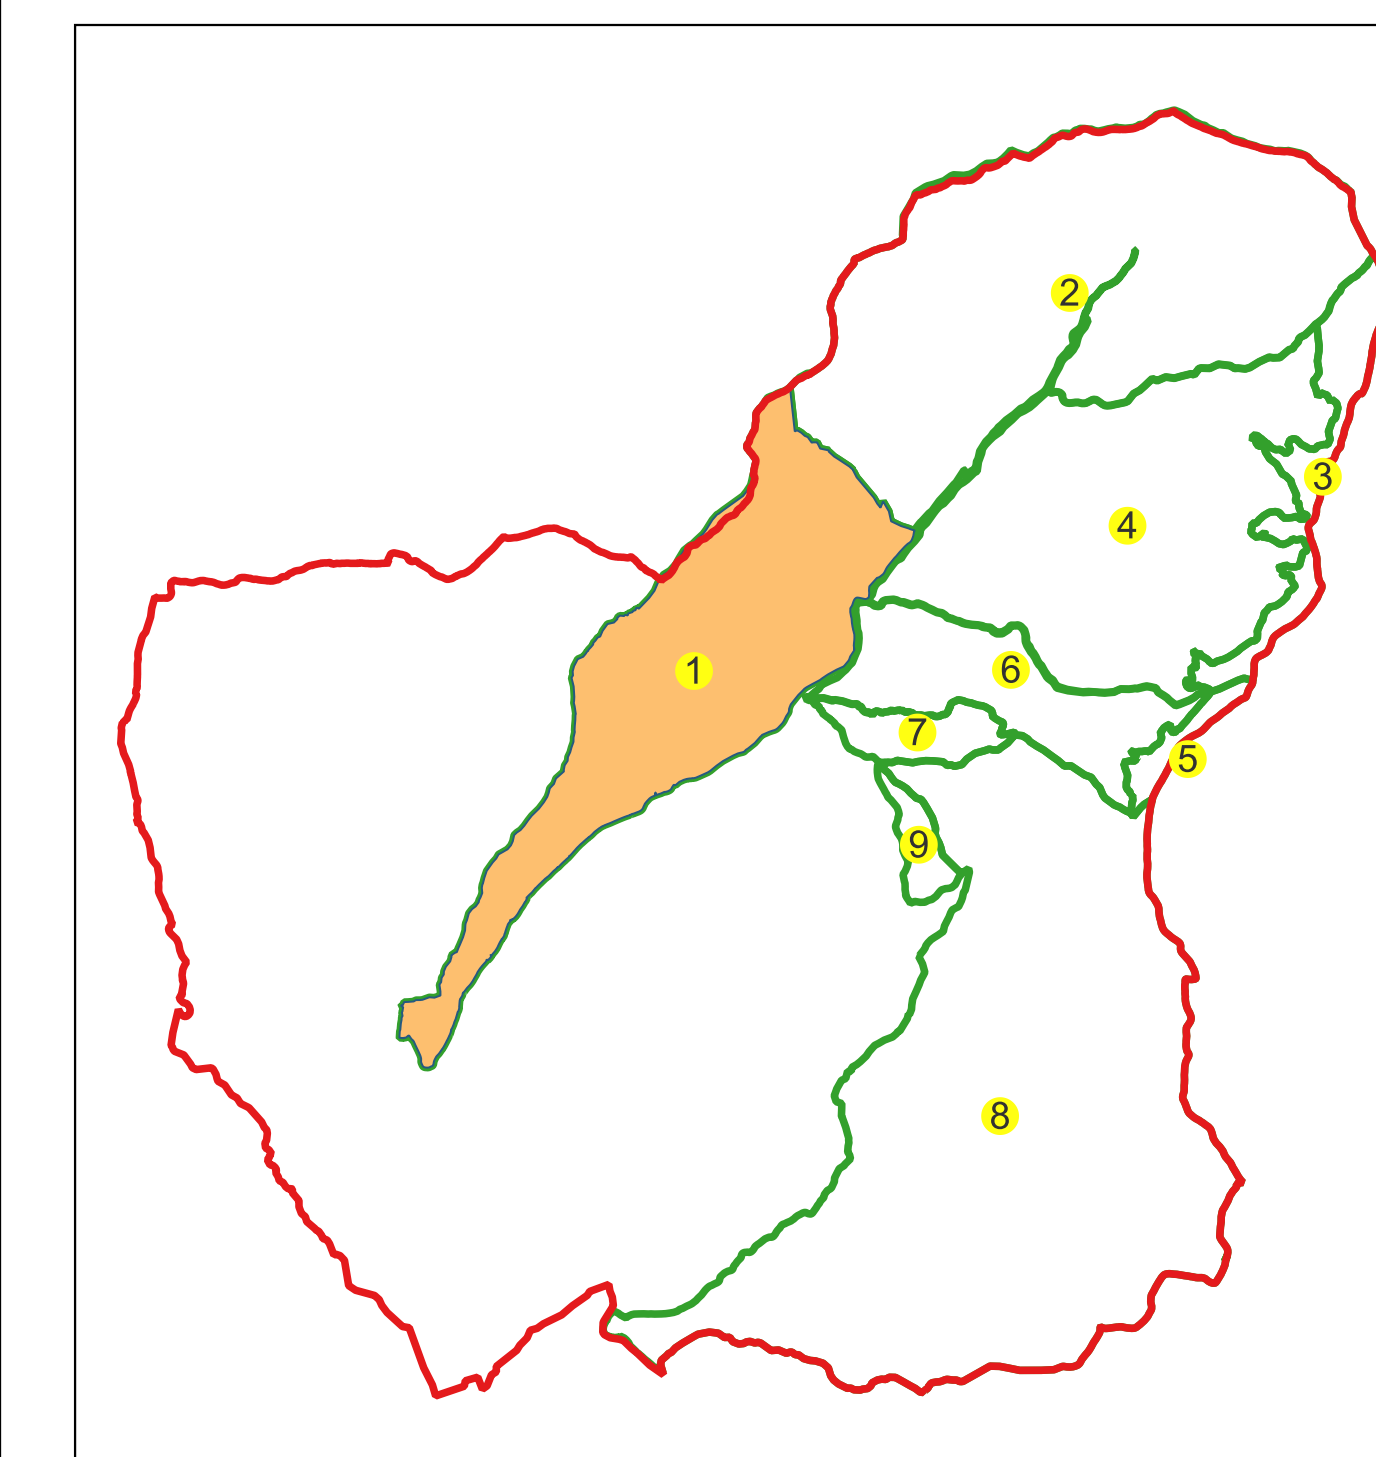

Sector cadastral nr. 1

Scara 1:1000

Sistem de proiectie: Stereografic 1970

Planşa nr. 20/24

spre publicare

Schema dispunerii sectoarelor cadastrale

Schema dispunerii planşelor

Legenda	
	LIMITA UAT
	DENUMIRE UAT
	LIMITA CONSTRUCTII
	NUMAR CORP
	LIMITA IMOBILE
	ID IMOBIL
	LIMITA INTRAVILAN
	DENUMIRE INTRAVILAN
	LIMITA SECTOR CADASTRAL
	NUMAR SECTOR CADASTRAL
	NUMAR POSTAL