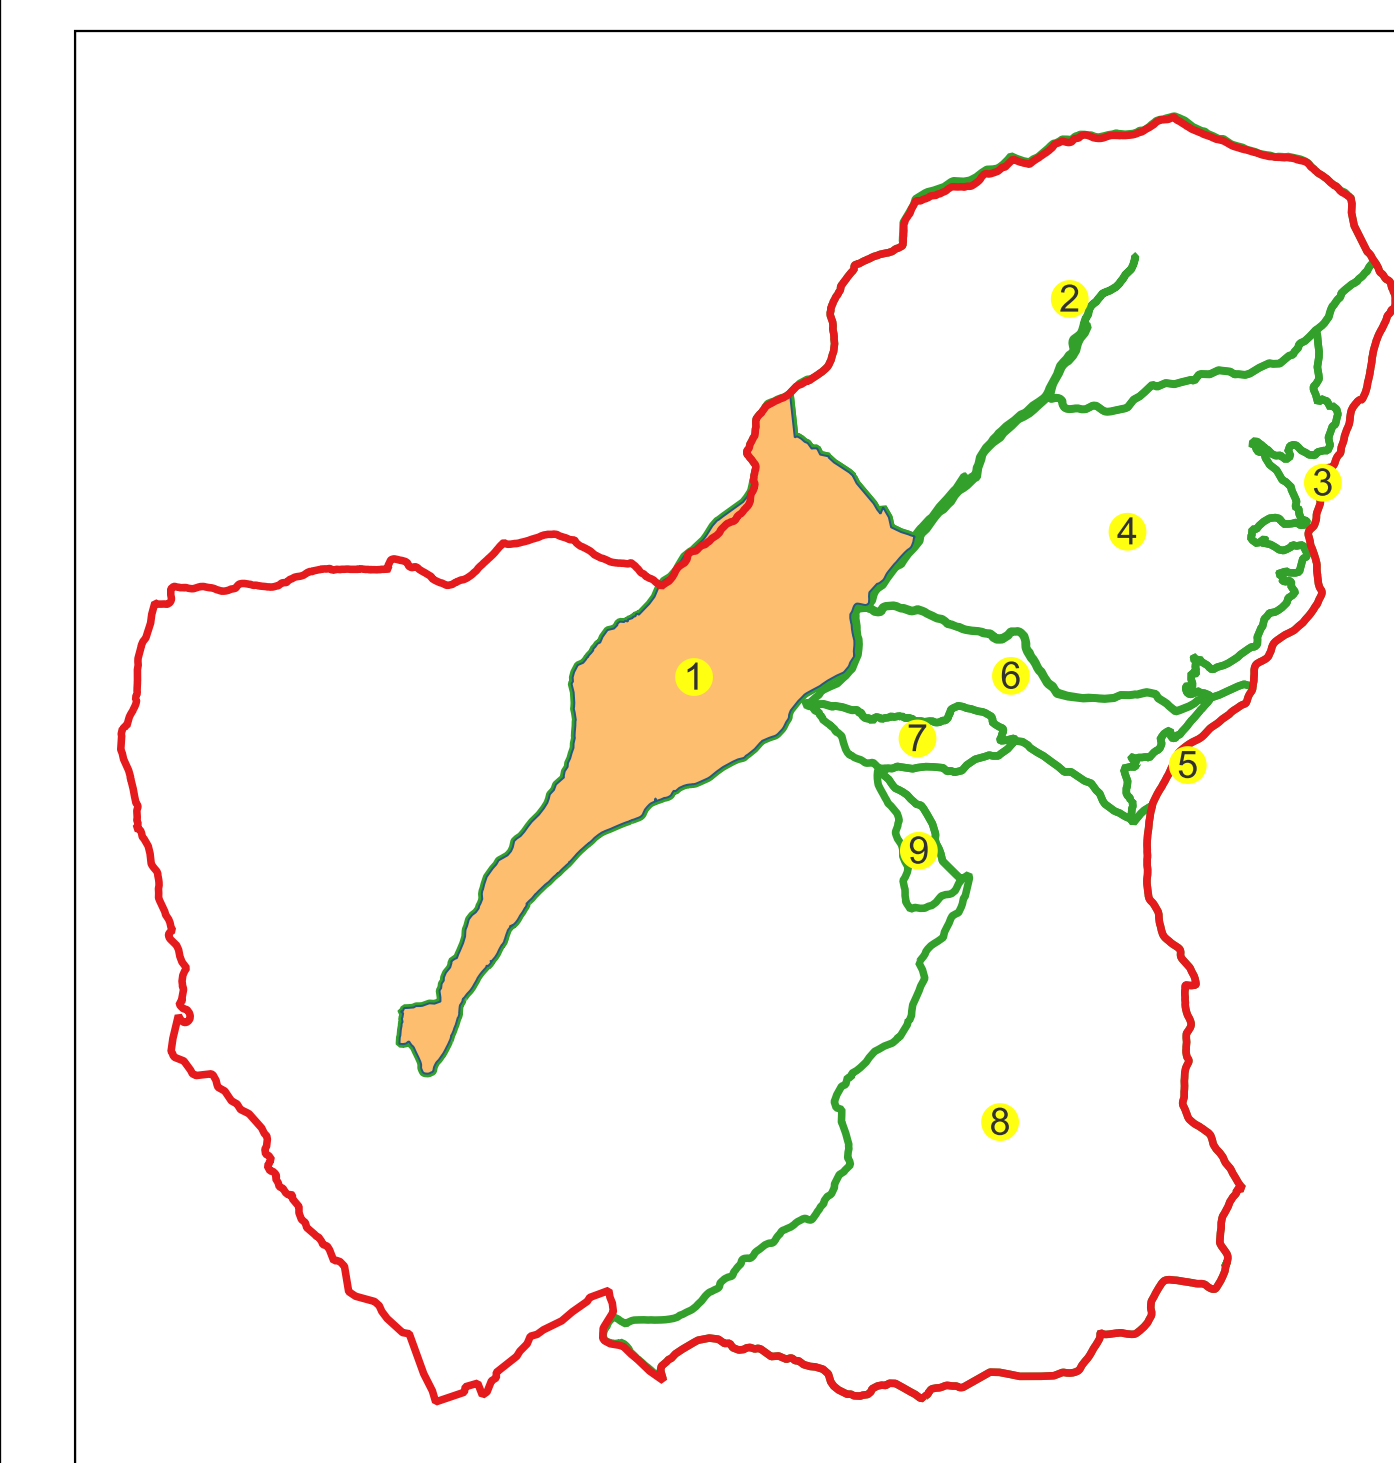

PLAN CADASTRAL AL INTRAVILANULUI

Comuna Stoenesti, jud. Arges, sat Stoenesti si Valea Badenilor

Sector cadastral nr. 1

Scara 1:1000

Sistem de proiectie: Stereografic 1970

Planşa nr. 13/24

spre publicare

Schema dispunerii sectoarelor cadastrale