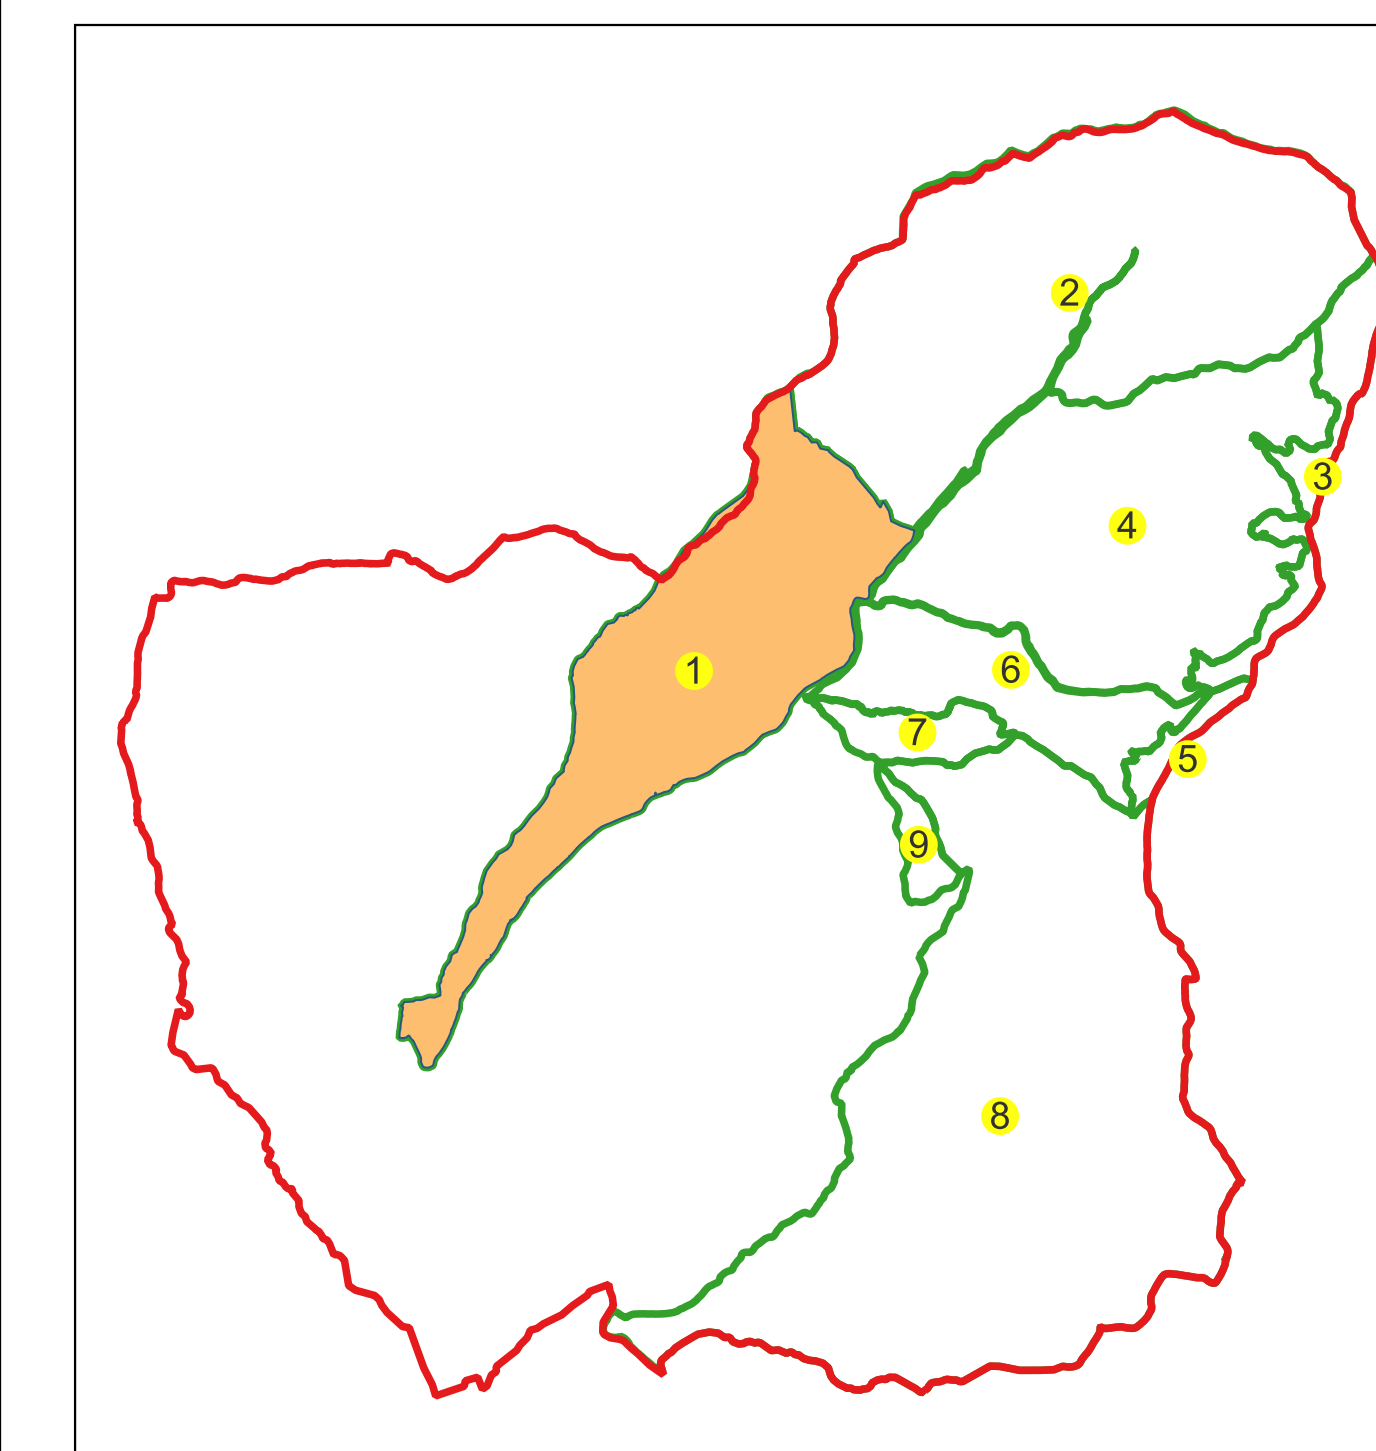

Sector cadastral nr. 1

Scara 1:1000

Sistem de proiectie: Stereografic 1970

Planşa nr. 18/24

spre publicare

Schema dispunerii sectoarelor cadastrale

Schema dispunerii planşelor

Legenda	
	LIMITA UAT
	DENUMIRE UAT
	LIMITA CONSTRUCTII
	NUMAR CORP
	LIMITA IMOBILE
	ID IMOBIL
	LIMITA INTRAVILAN
	DENUMIRE INTRAVILAN
	LIMITA SECTOR CADASTRAL
	NUMAR SECTOR CADASTRAL
	NUMAR POSTAL