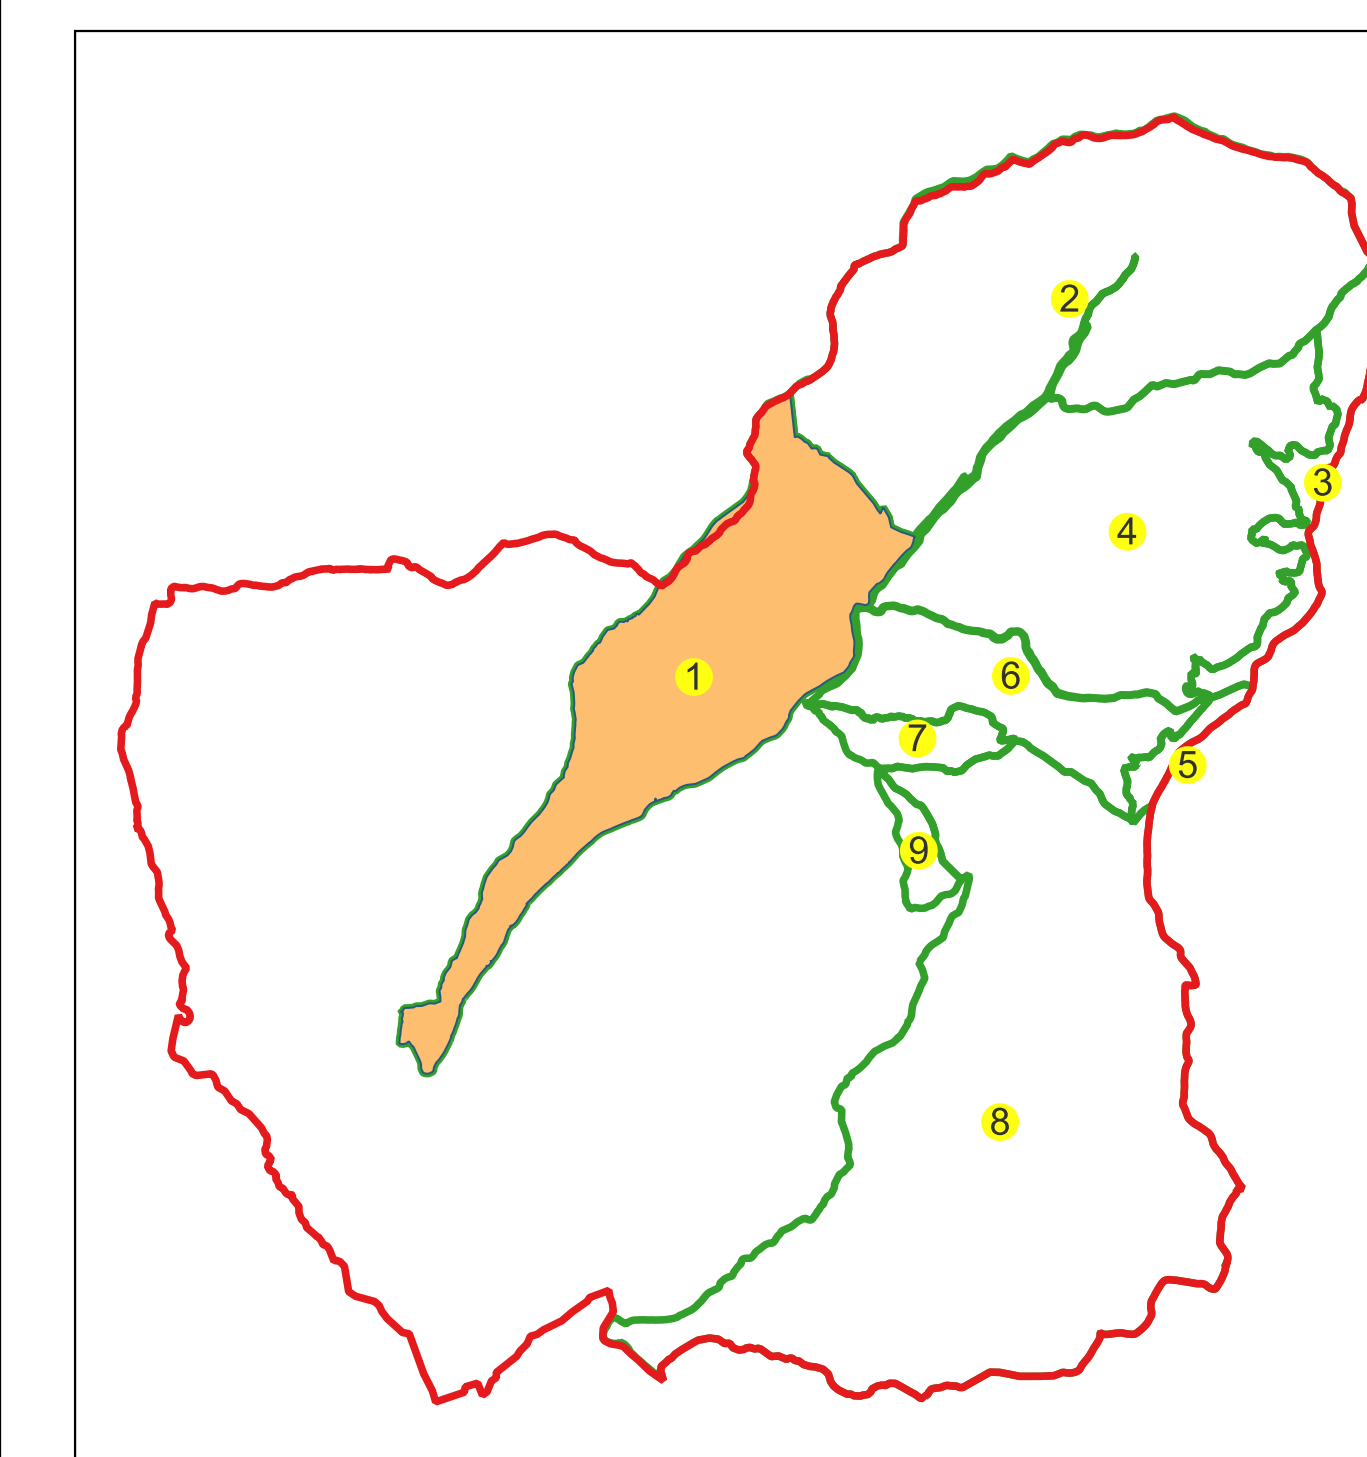

PLAN CADASTRAL AL INTRAVILANULUI

Comuna Stoenesti, jud. Arges, sat Stoenesti si Valea Badenilor

Sector cadastral nr. 1

Scara 1:1000

Sistem de proiectie: Stereografic 1970

Planşa nr. 14/24

spre publicare

Schema dispunerii sectoarelor cadastrale