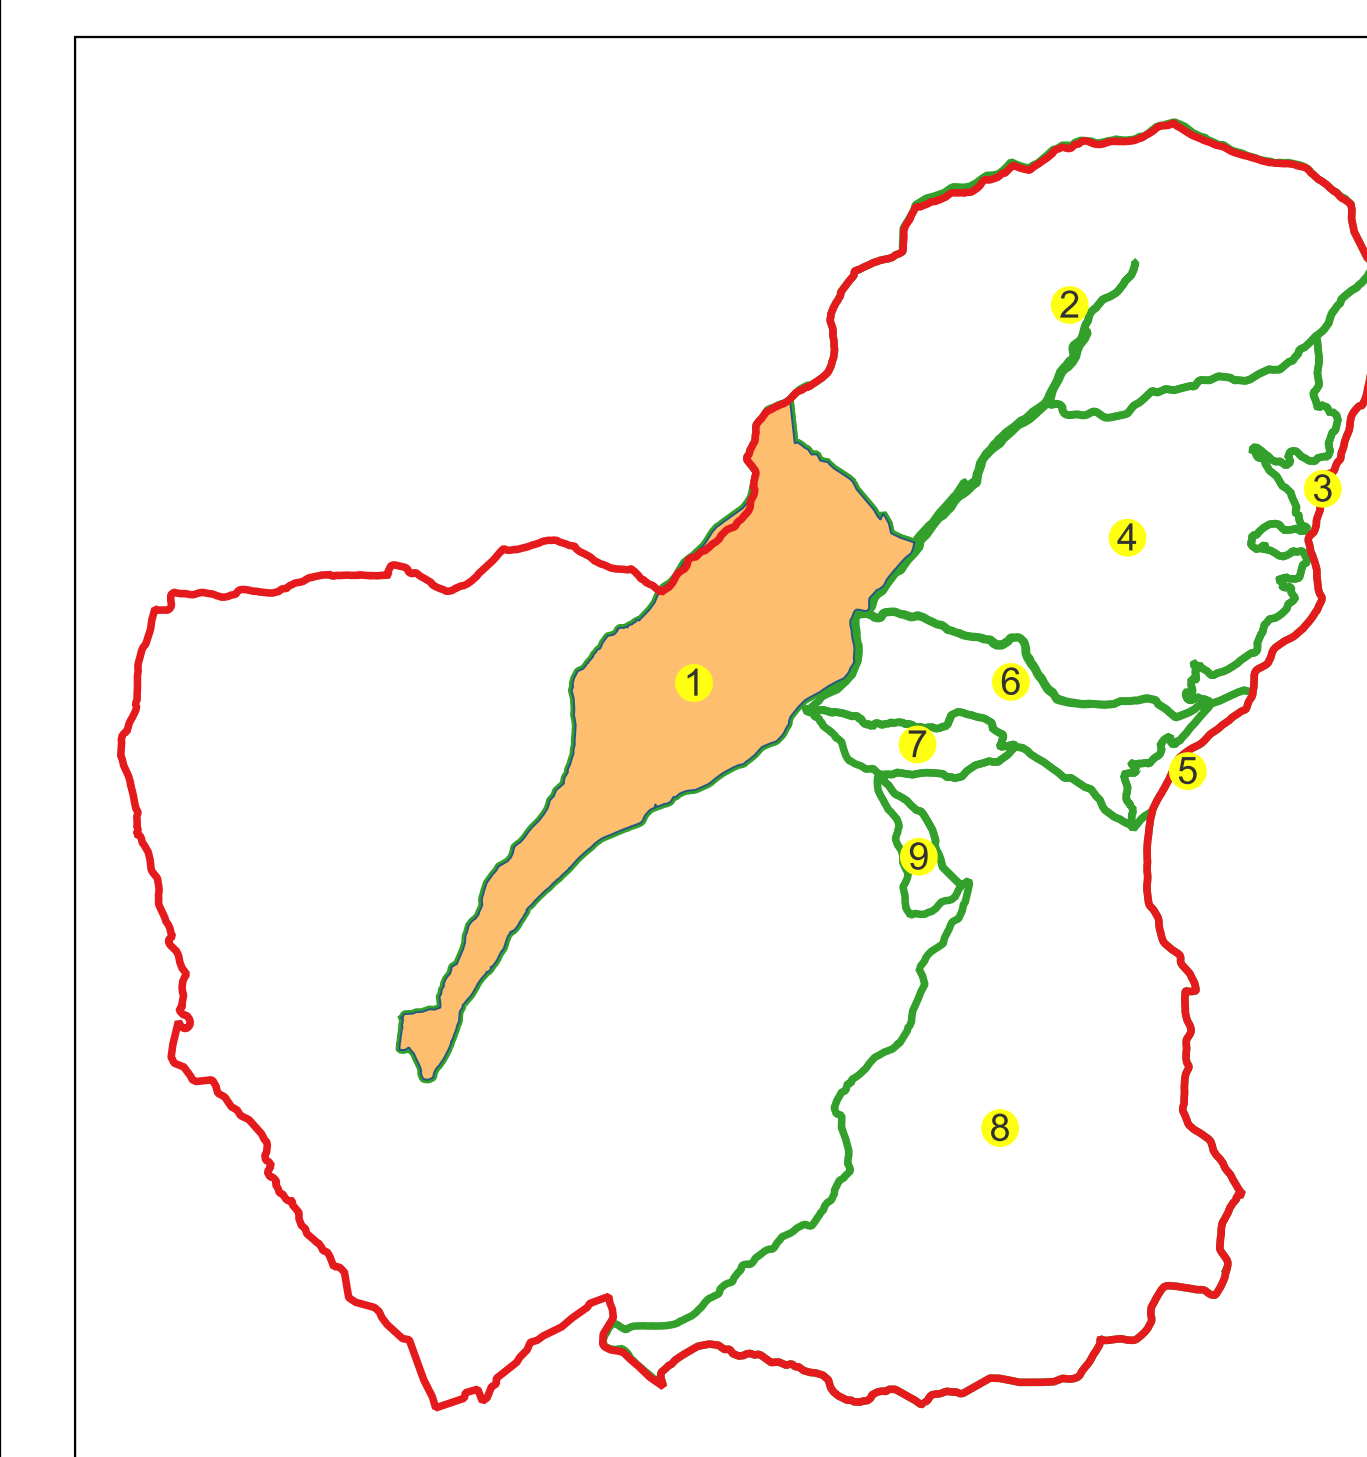

PLAN CADASTRAL AL INTRAVILANULUI

Comuna Stoenesti, jud. Arges, sat Stoenesti și Valea Bădenilor

Sector cadastral nr. 1

Scara 1:1000

Sistem de proiectie: Stereografic 1970

Planșa nr. 5/24

spre publicare

Schema dispunerii sectoarelor cadastrale