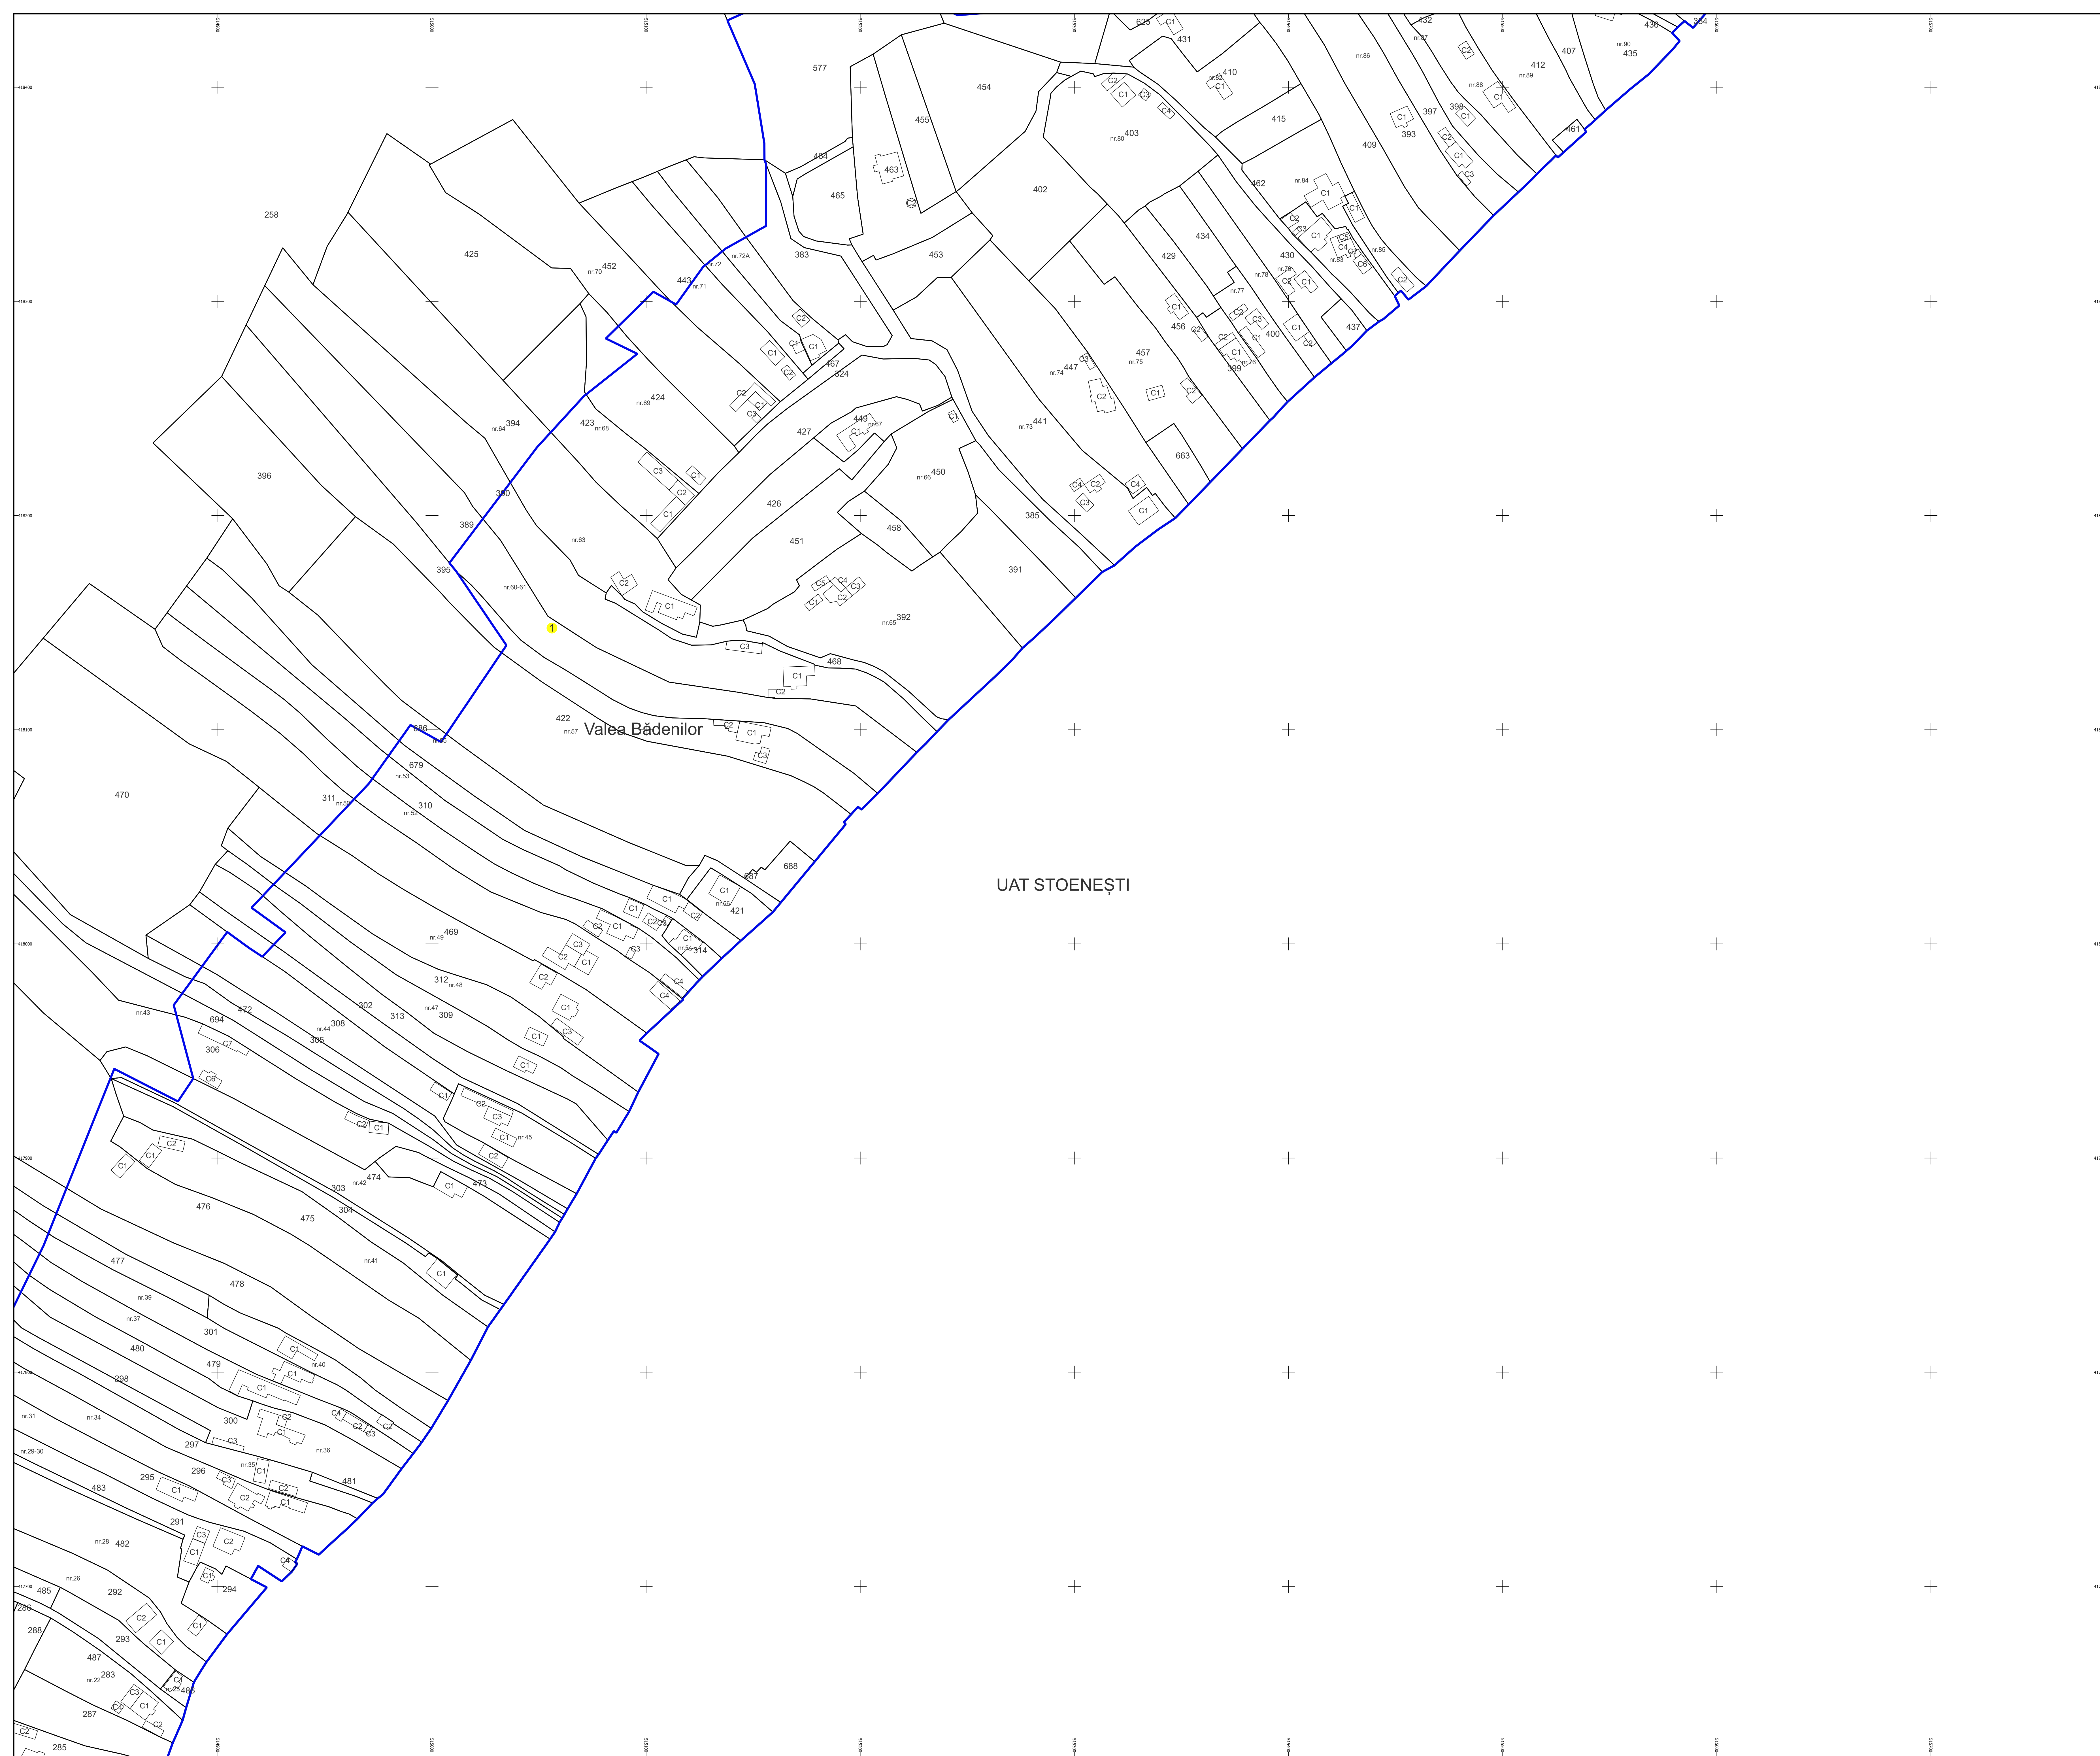

PLAN CADASTRAL AL INTRAVILANULUI

Comuna Stoenesti, jud. Arges, sat Stoenesti si Valea Badenilor

Sector cadastral nr. 1

Scara 1:1000

Sistem de proiectie: Stereografic 1970

Planşa nr. 4/24

spre publicare

Legenda	
	LIMITA UAT
	DENUMIRE UAT
	LIMITA CONSTRUCTII
	NUMAR CORP
	LIMITA IMOBILE
	ID IMOBIL
	LIMITA INTRAVILAN
	DENUMIRE INTRAVILAN
	LIMITA SECTOR CADASTRAL
	NUMAR SECTOR CADASTRAL
	NUMAR POSTAL

Semnat electronic de către Ing. Mihai-Alexandru Hruza conform
imputernicirii nr. 154/16.07.2021

Data 19.09.2022