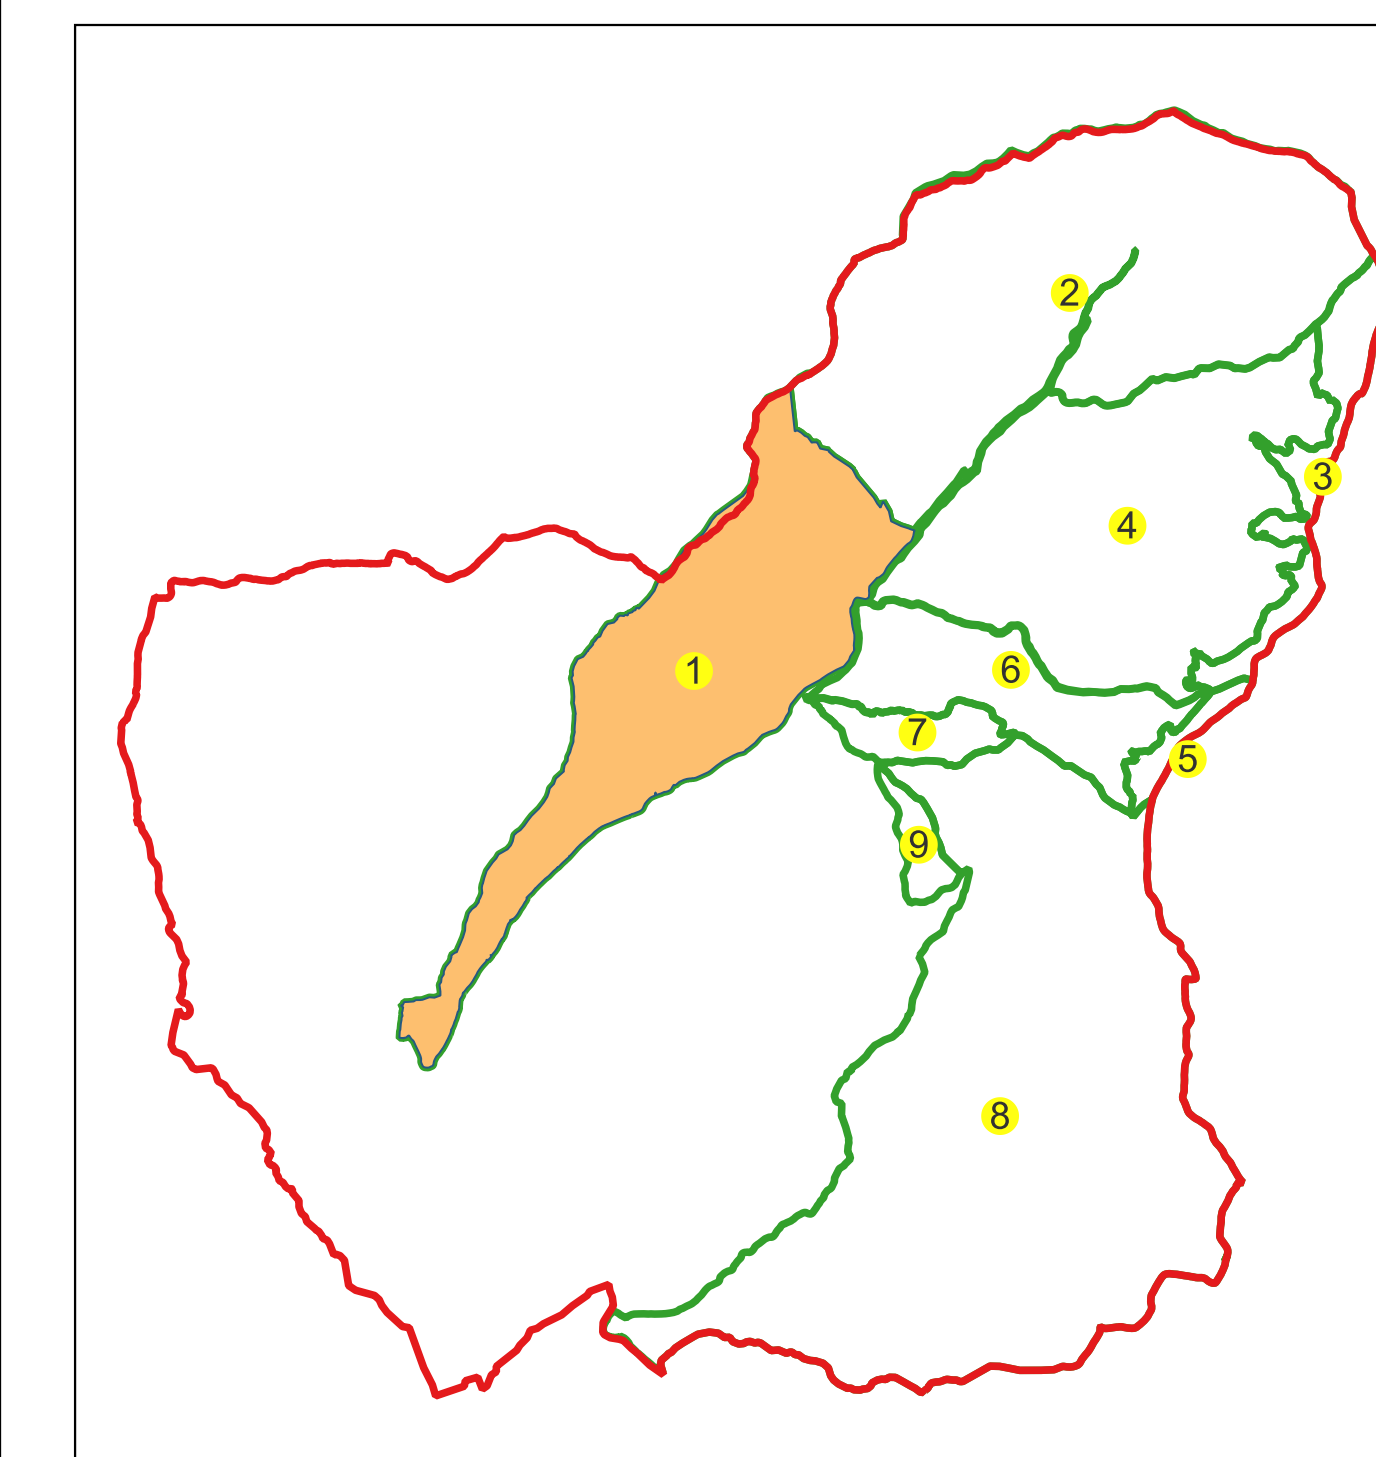

PLAN CADASTRAL AL INTRAVILANULUI

Comuna Stoenesti, jud. Arges, sat Stoenesti si Valea Badenilor

Sector cadastral nr. 1

Scara 1:1000

Sistem de proiectie: Stereografic 1970

Planşa nr. 4/24

spre publicare

Schema dispunerii sectoarelor cadastrale