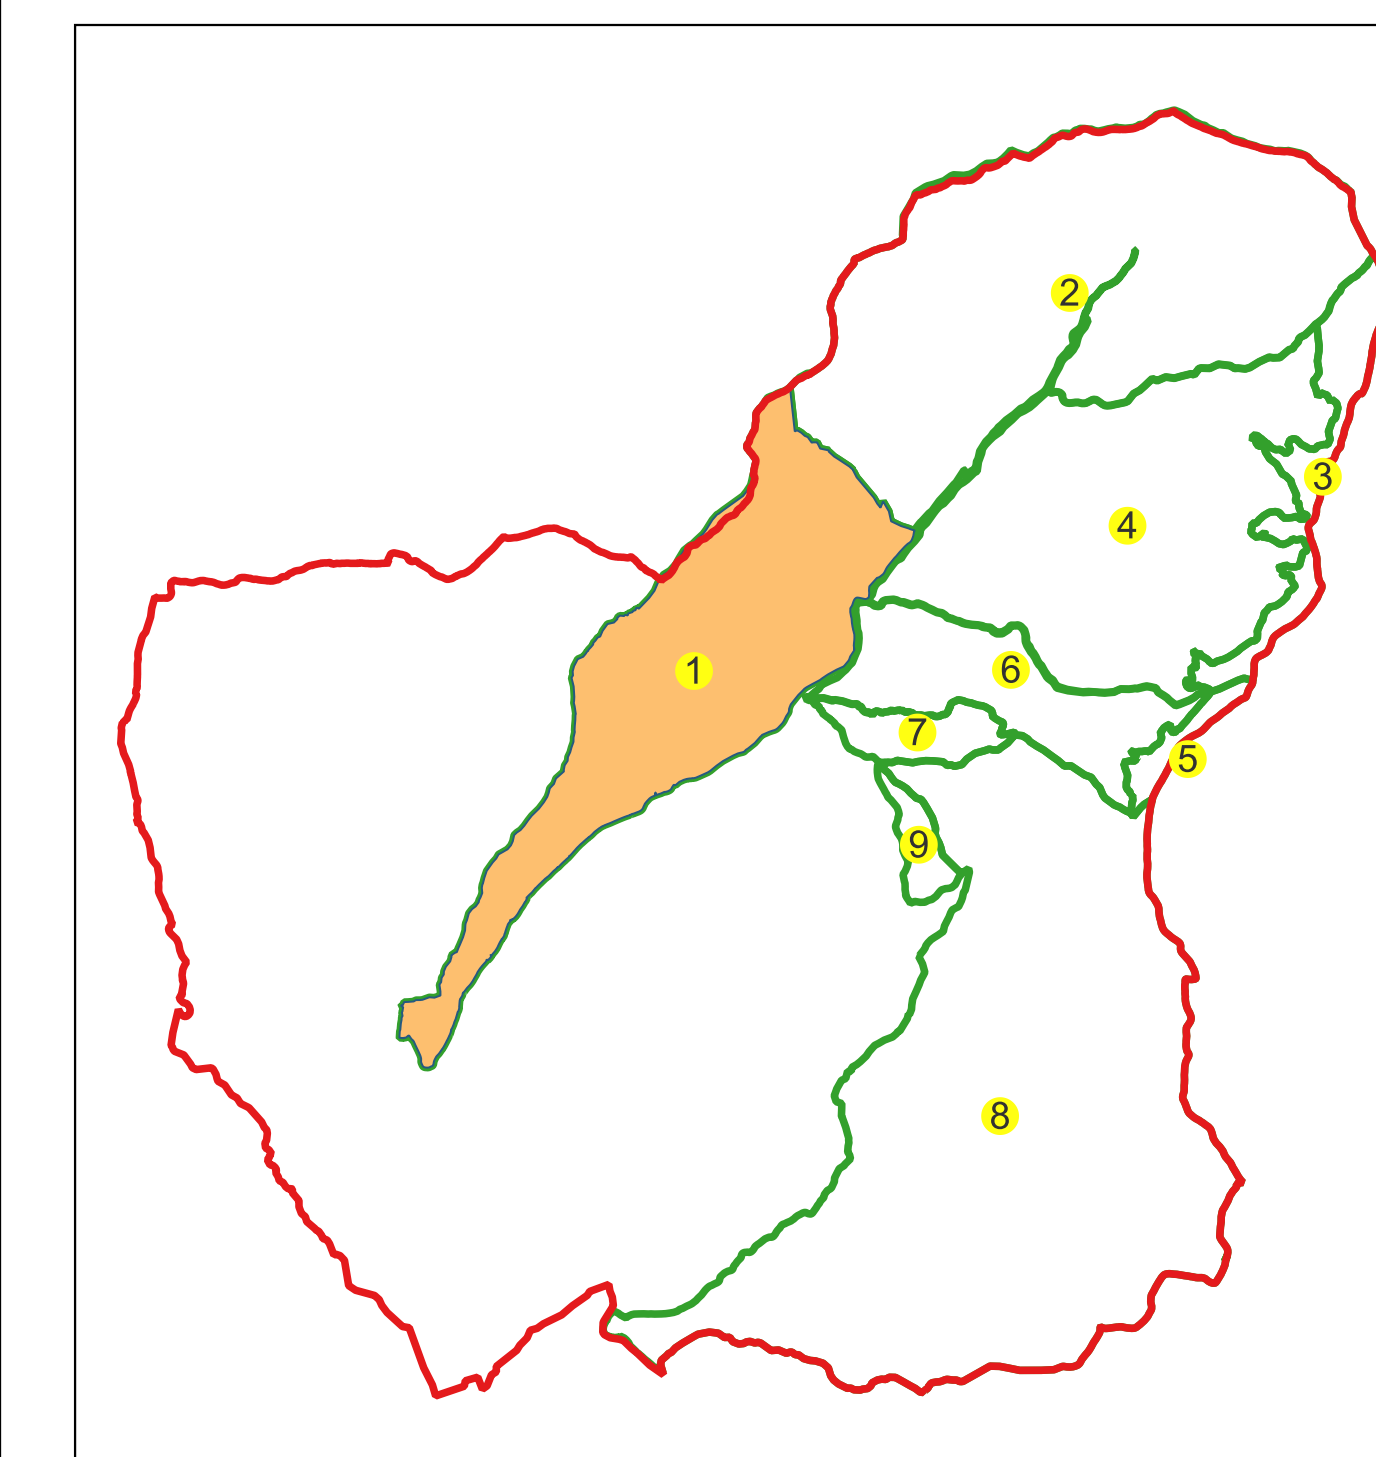

PLAN CADASTRAL AL INTRAVILANULUI

Comuna Stoenesti, jud. Arges, sat Stoenesti si Valea Badenilor

Sector cadastral nr. 1

Scara 1:1000

Sistem de proiectie: Stereografic 1970

Planşa nr. 1/24

spre publicare

Schema dispunerii sectoarelor cadastrale