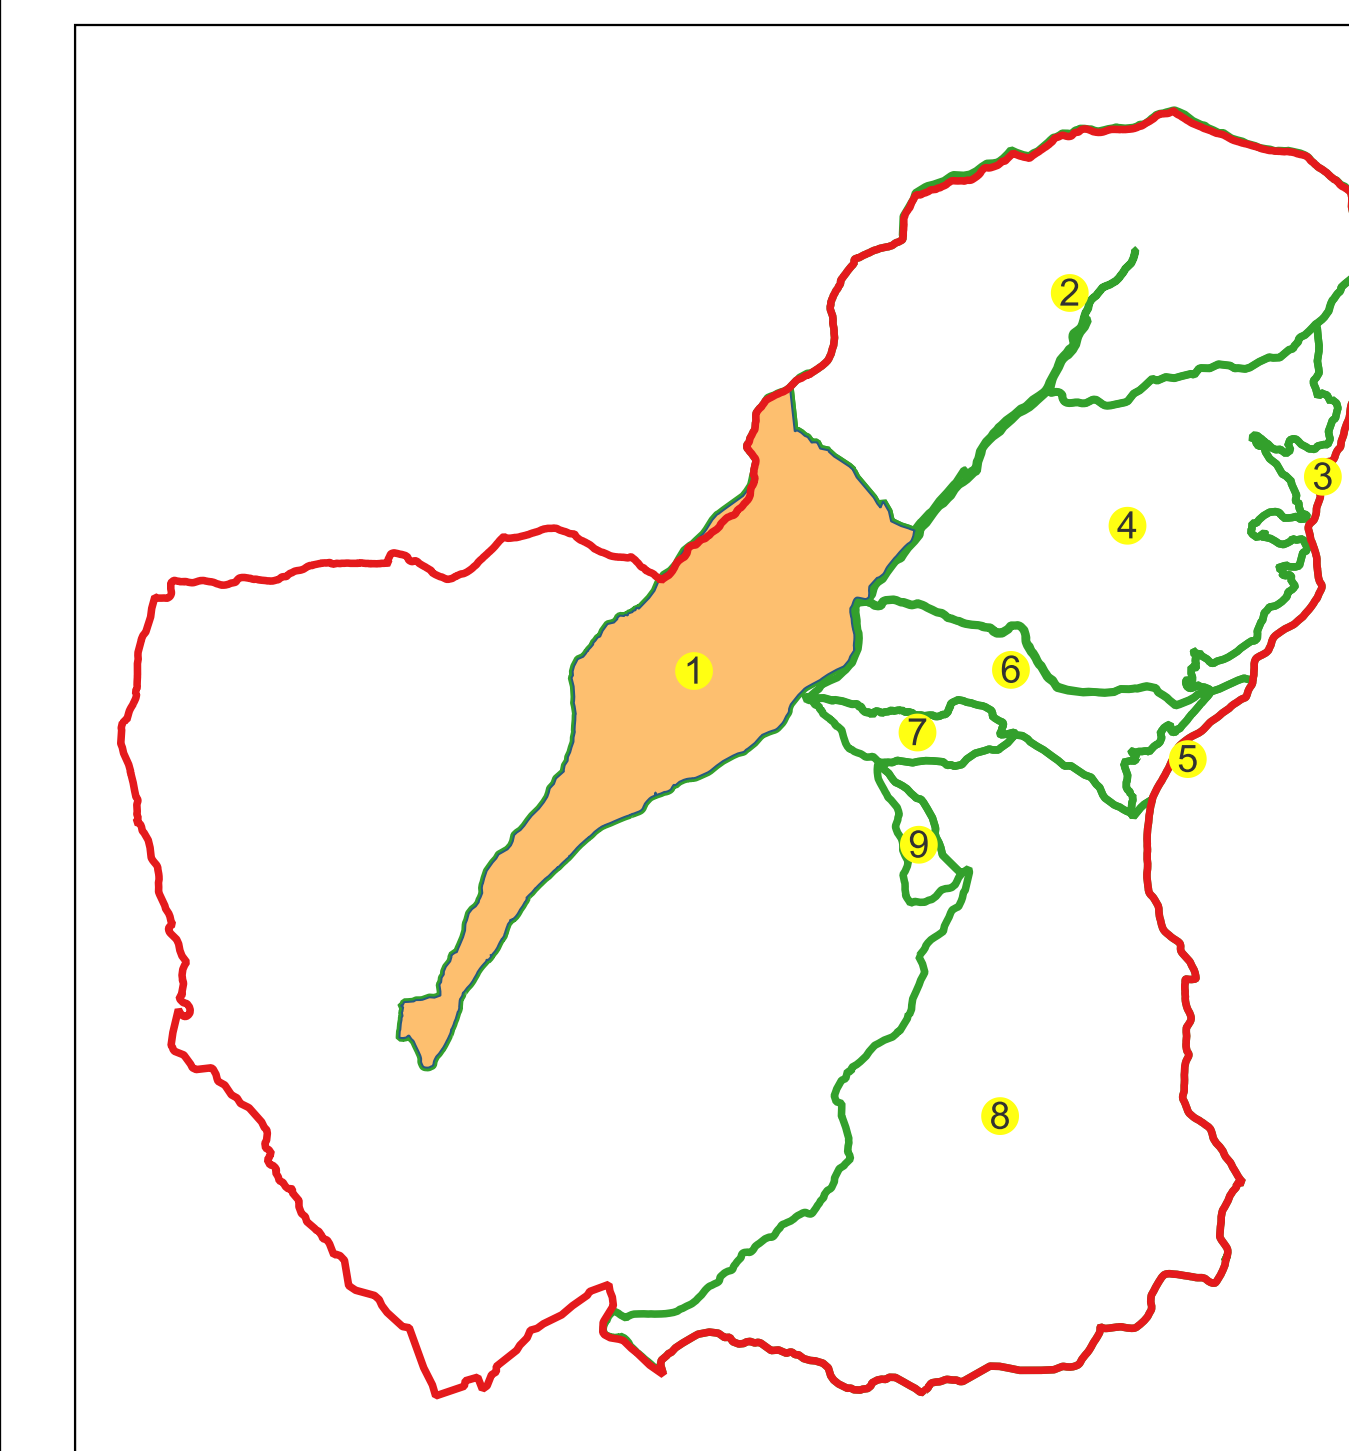

Sector cadastral nr. 1

Scara 1:1000

Sistem de proiectie: Stereografic 1970

Planşa nr. 8/24

spre publicare

Schema dispunerii sectoarelor cadastrale

Schema dispunerii planşelor

Legenda	
[Red line]	LIMITA UAT
[Aa]	DENUMIRE UAT
[Black line]	LIMITA CONSTRUCTII
[C1]	NUMAR CORP
[Grey box]	LIMITA IMOBILE
[352]	ID IMOBIL
[Blue line]	LIMITA INTRAVILAN
[Aa]	DENUMIRE INTRAVILAN
[Green line]	LIMITA SECTOR CADASTRAL
[Yellow circle]	NUMAR SECTOR CADASTRAL
[12]	NUMAR POSTAL