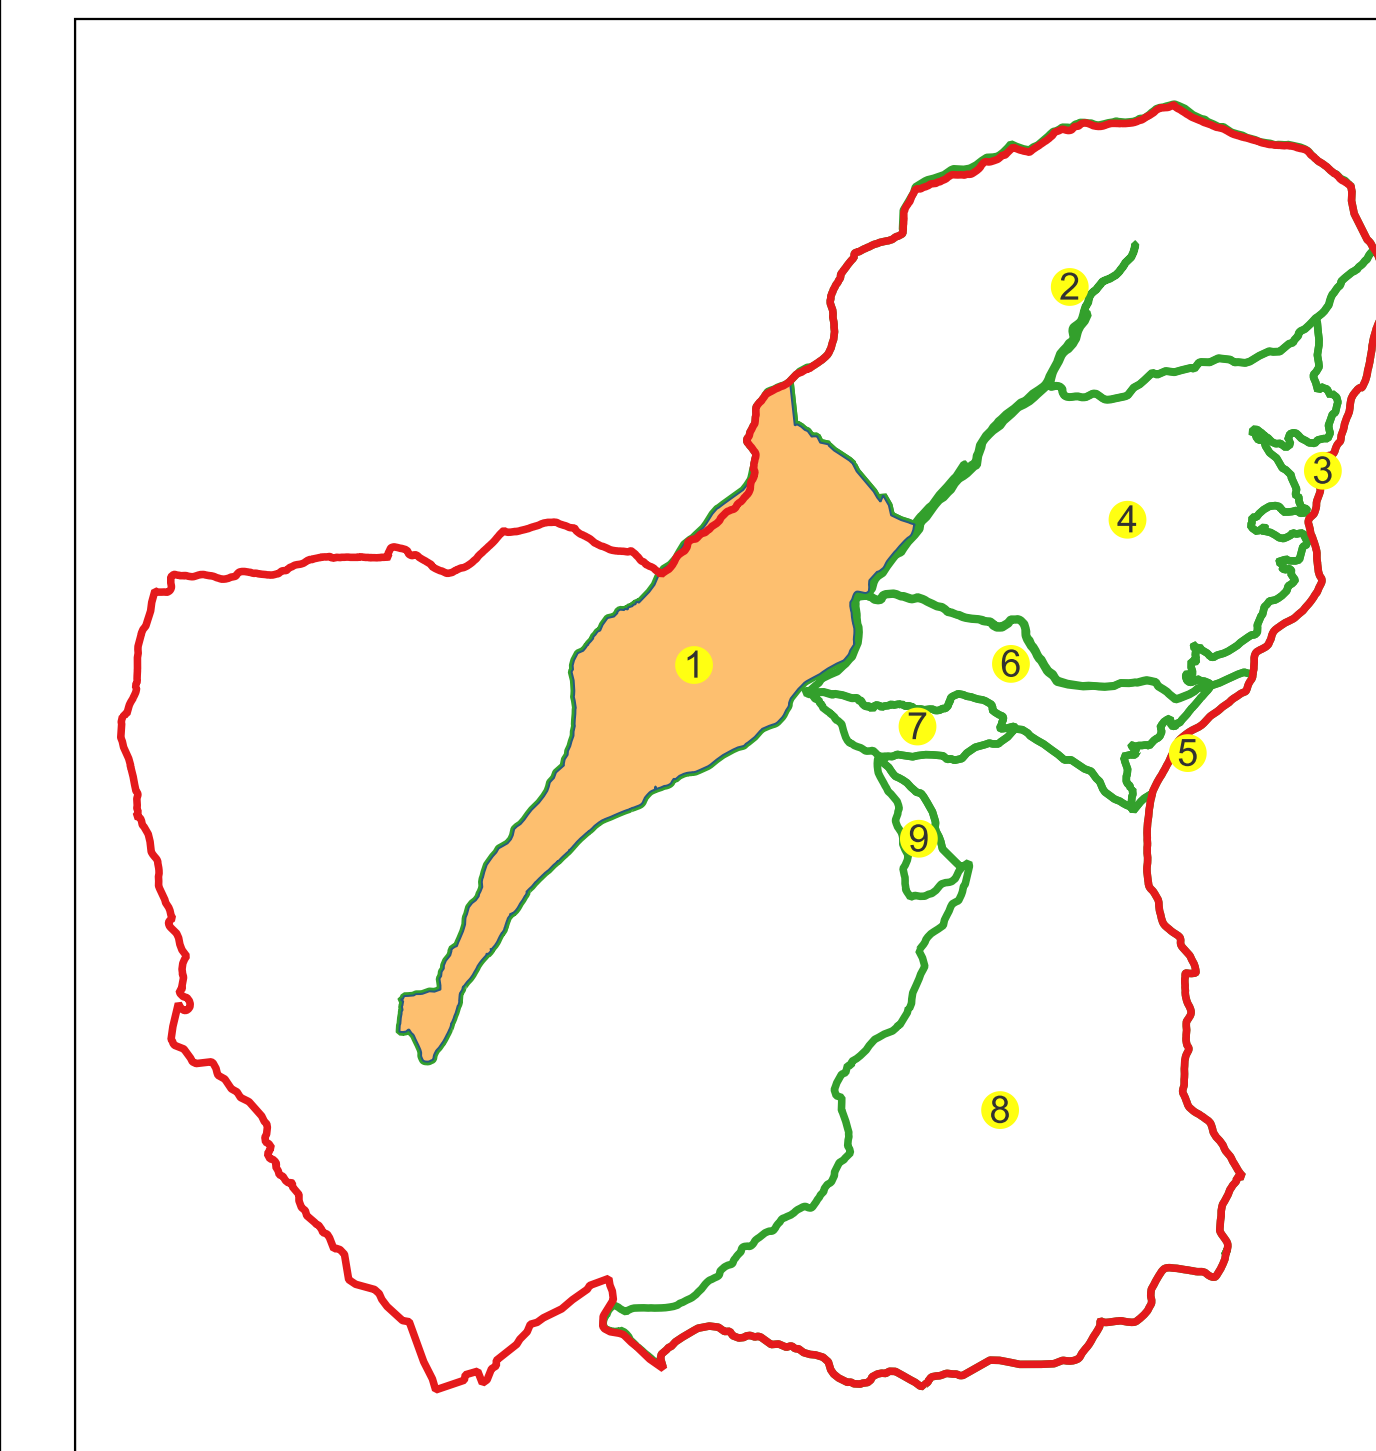

Sector cadastral nr. 1

Scara 1:1000

Sistem de proiectie: Stereografic 1970

Planşa nr. 11/24

spre publicare

Schema dispunerii sectoarelor cadastrale

Schema dispunerii planşelor

Legenda