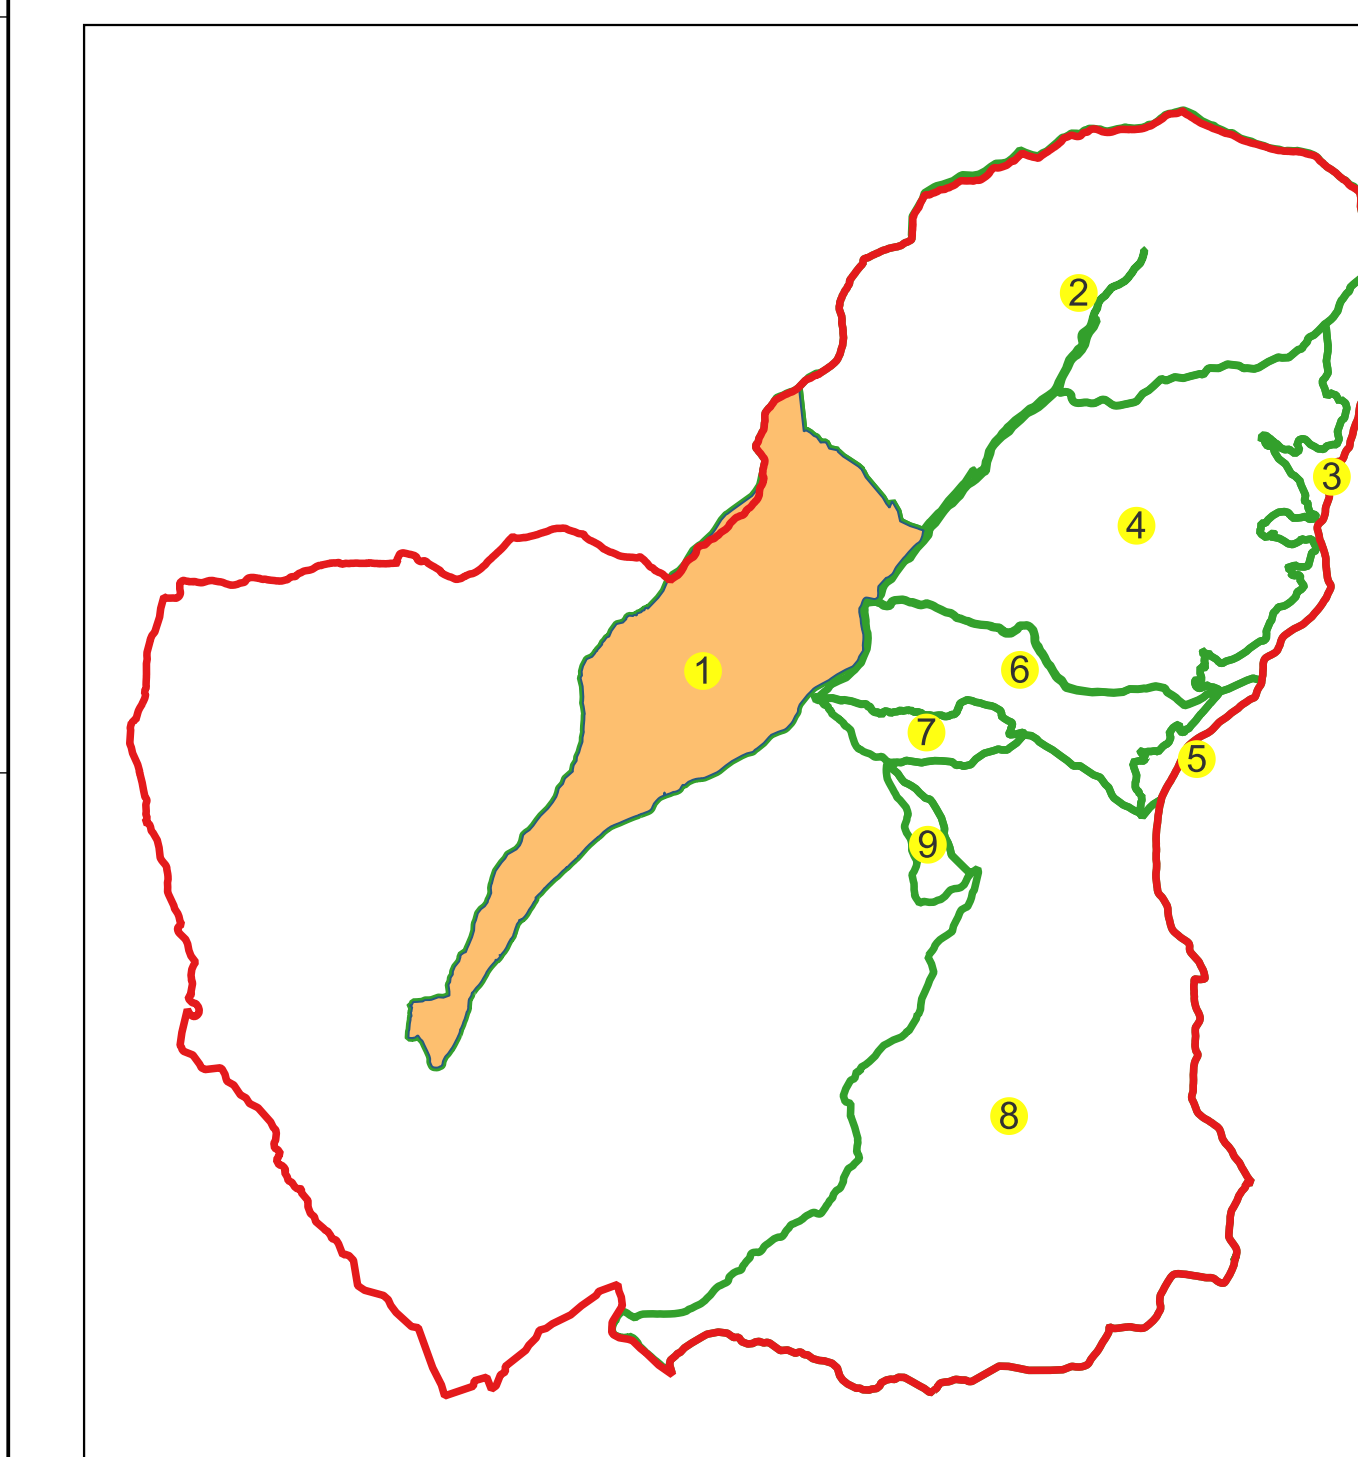

Sector cadastral nr. 1

Scara 1:1000

Sistem de proiectie: Stereografic 1970

Planșa nr. 10/24

spre publicare

Schema dispunerii sectoarelor cadastrale

Schema dispunerii planșelor

Legenda	
	LIMITA UAT
	DENUMIRE UAT
	LIMITA CONSTRUCTII
	NUMAR CORP
	LIMITA IMOBILE
	ID IMOBIL
	LIMITA INTRAVILAN
	DENUMIRE INTRAVILAN
	LIMITA SECTOR CADASTRAL
	NUMAR SECTOR CADASTRAL
	NUMAR POSTAL