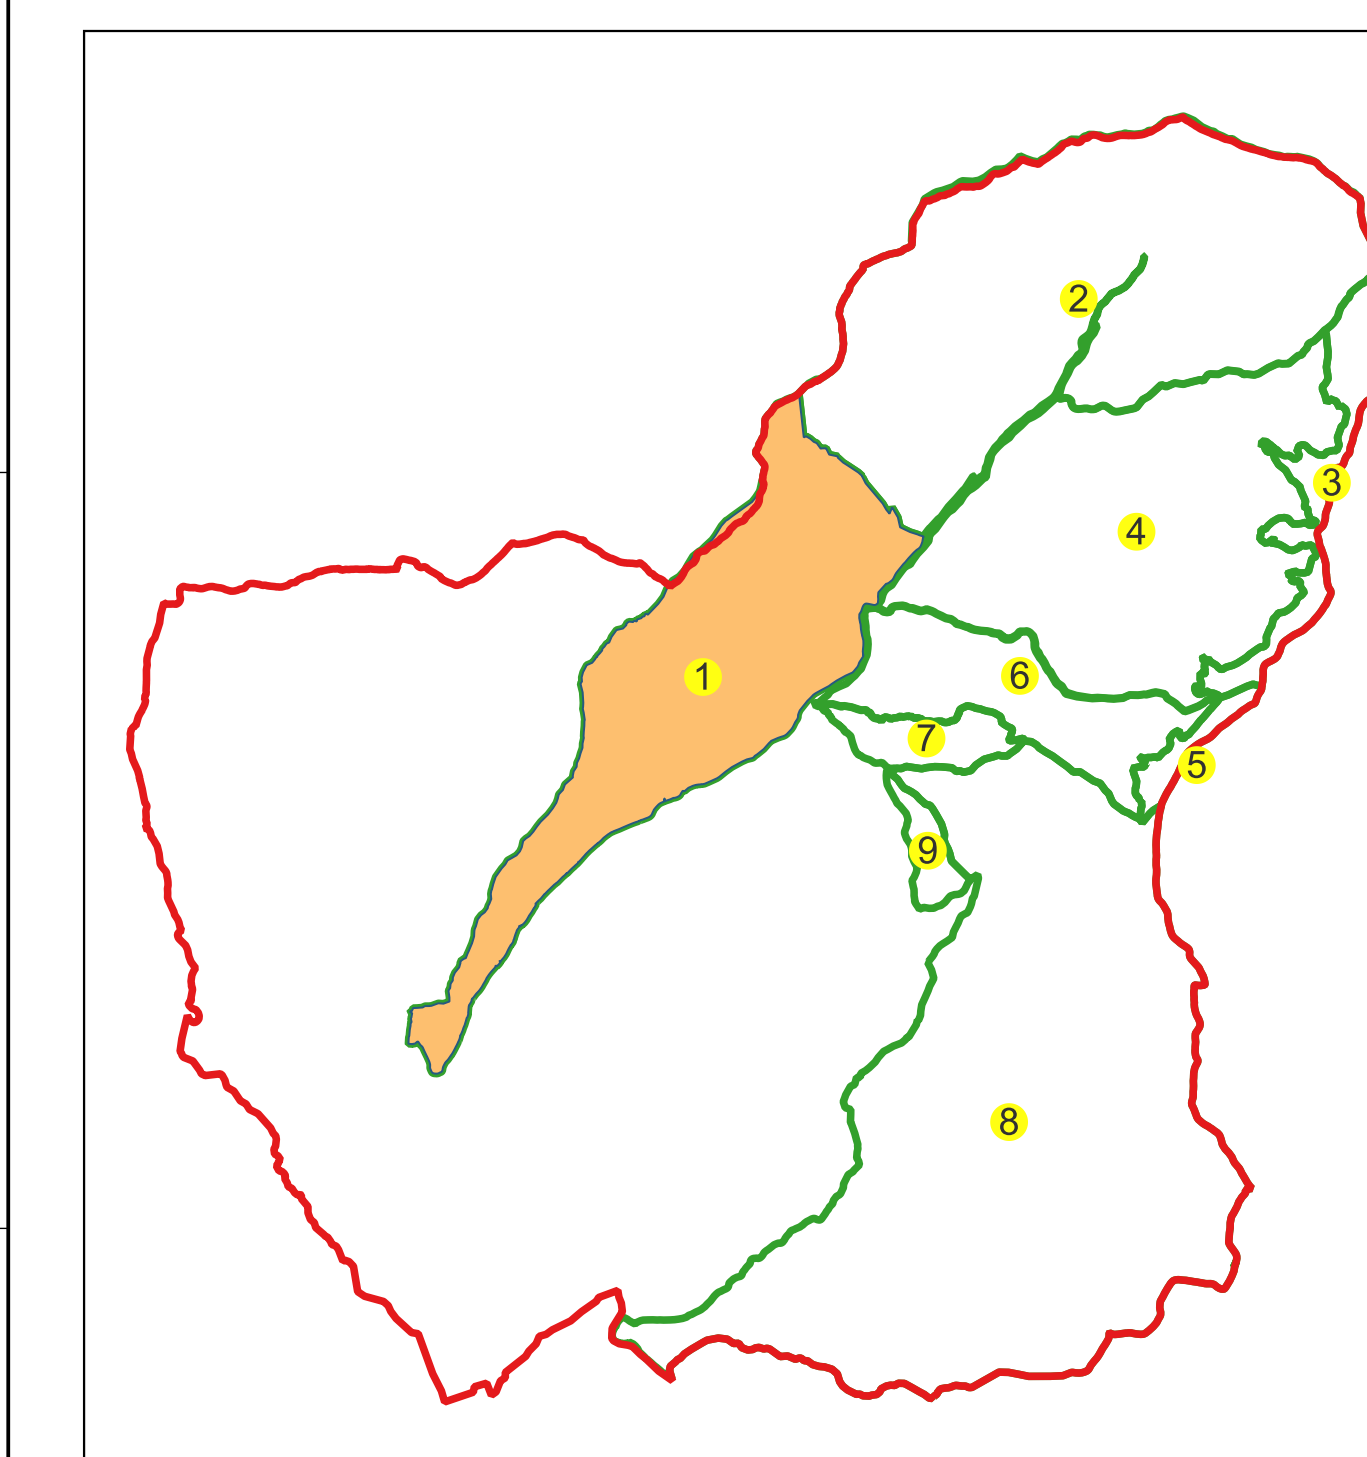

PLAN CADASTRAL AL INTRAVILANULUI

Comuna Stoenesti, jud. Arges, sat Stoenesti si Valea Badenilor

Sector cadastral nr. 1

Scara 1:1000

Sistem de proiectie: Stereografic 1970

Planşa nr. 2/24

spre publicare

Schema dispunerii sectoarelor cadastrale