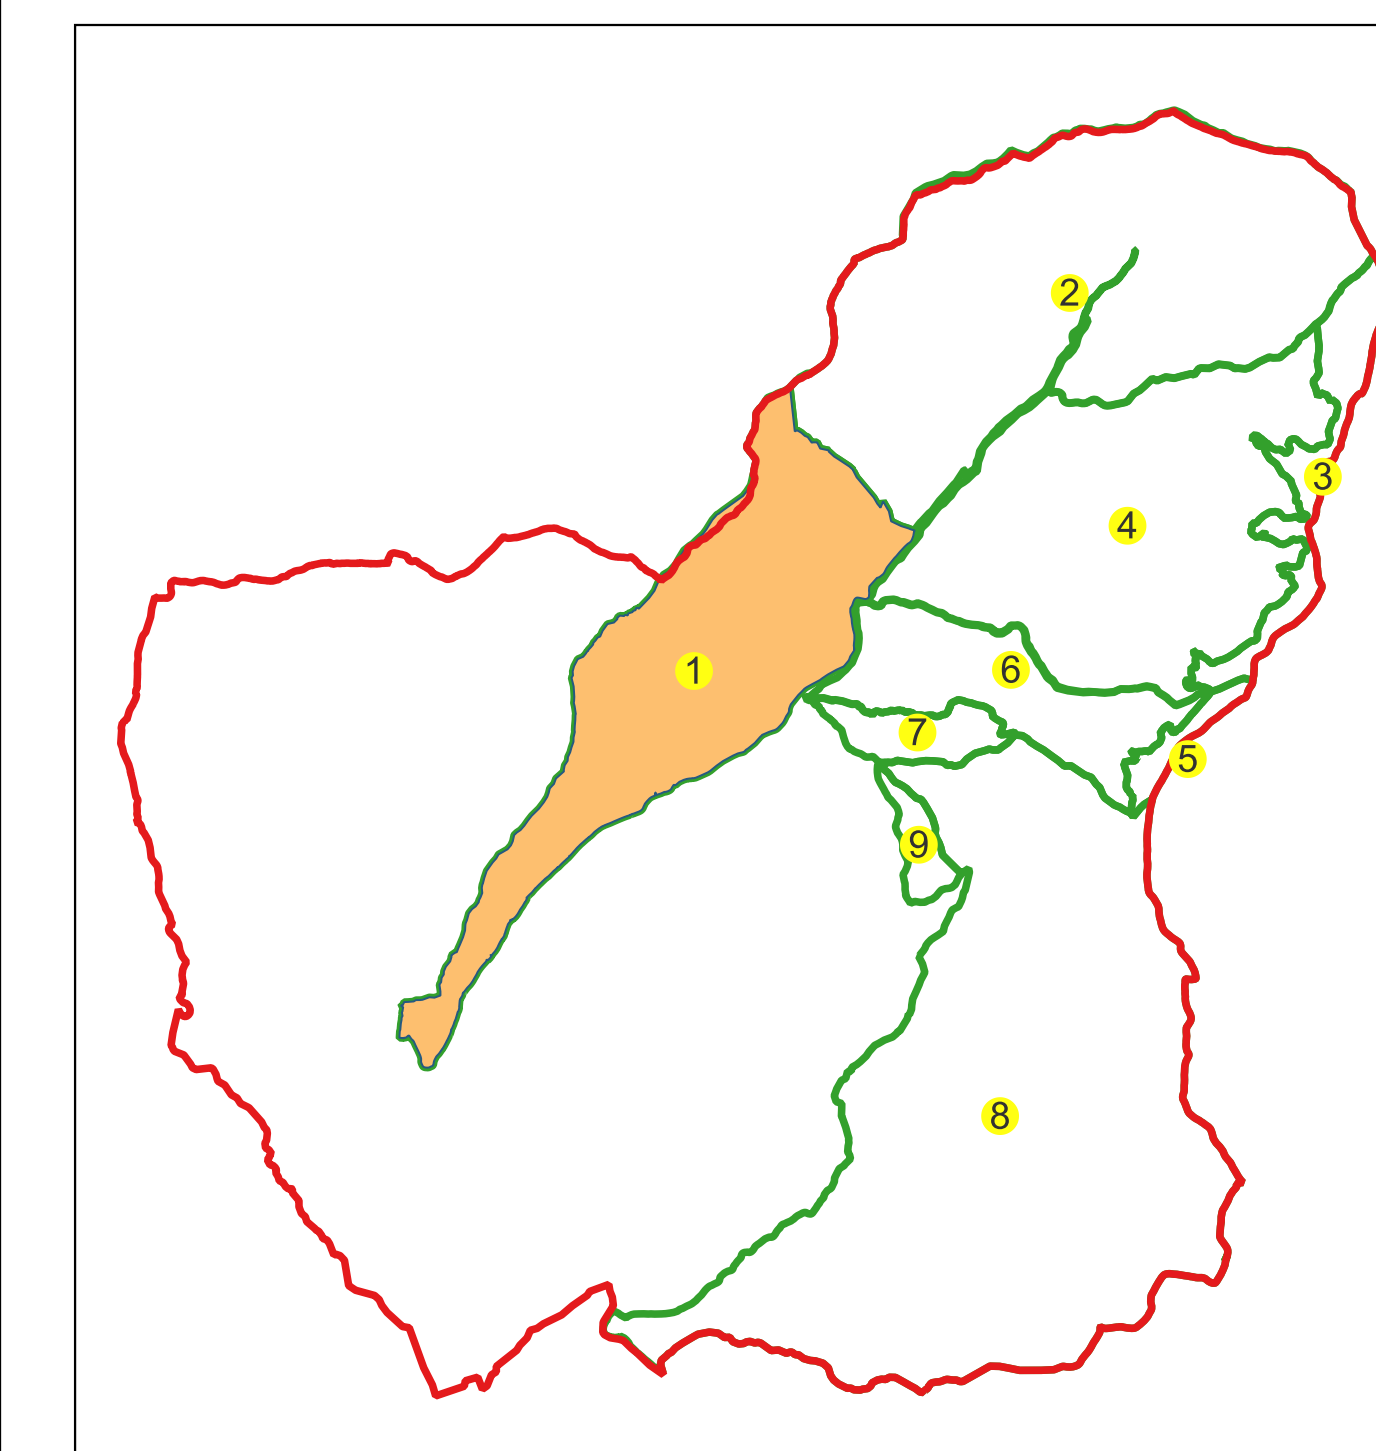

Sector cadastral nr. 1

Scara 1:1000

Sistem de proiectie: Stereografic 1970

Planşa nr. 19/24

spre publicare

Schema dispunerii sectoarelor cadastrale

Schema dispunerii planşelor

Legenda	
	LIMITA UAT
	DENUMIRE UAT
	LIMITA CONSTRUCTII
	NUMAR CORP
	LIMITA IMOBILE
	ID IMOBIL
	LIMITA INTRAVILAN
	DENUMIRE INTRAVILAN
	LIMITA SECTOR CADASTRAL
	NUMAR SECTOR CADASTRAL
	NUMAR POSTAL