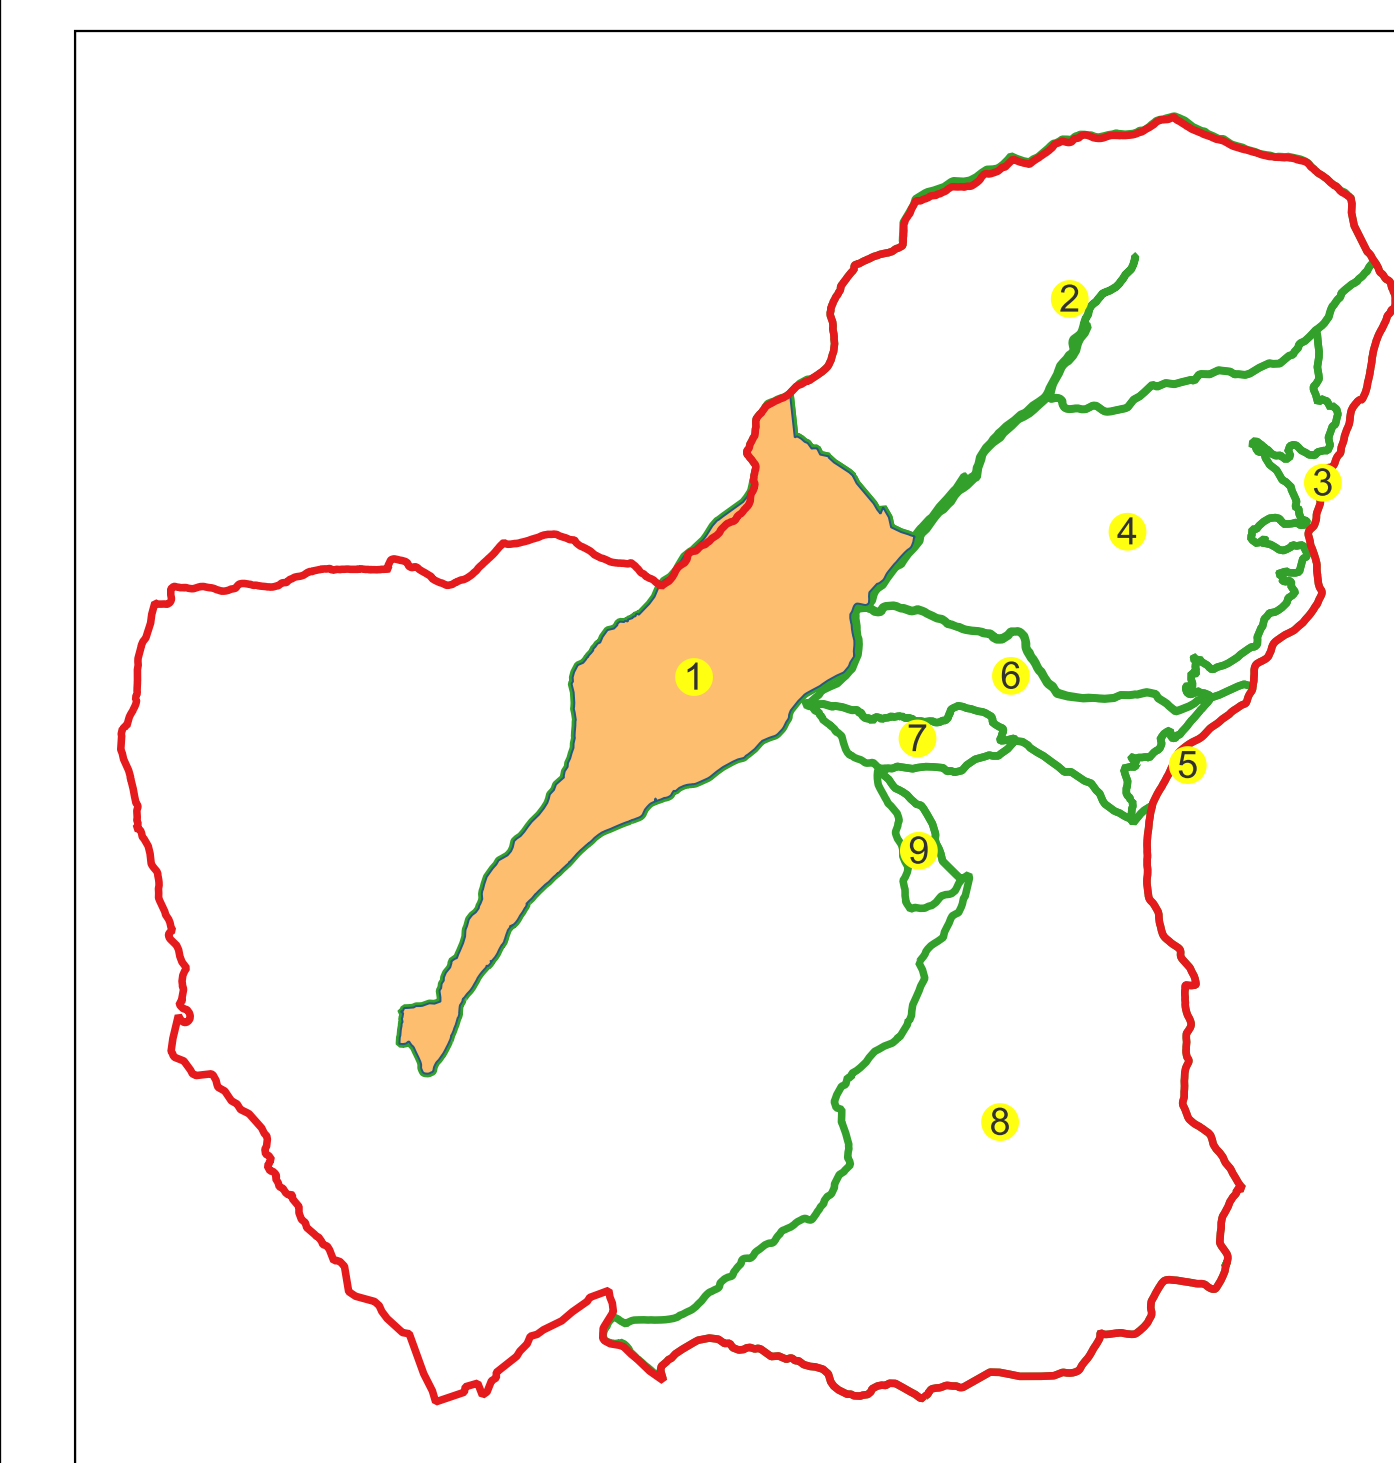

PLAN CADASTRAL AL INTRAVILANULUI

Comuna Stoenesti, jud. Arges, sat Stoenesti și Valea Bădenilor

Sector cadastral nr. 1

Scara 1:1000

Sistem de proiectie: Stereografic 1970

Planșa nr. 23/24

spre publicare

Schema dispunerii sectoarelor cadastrale