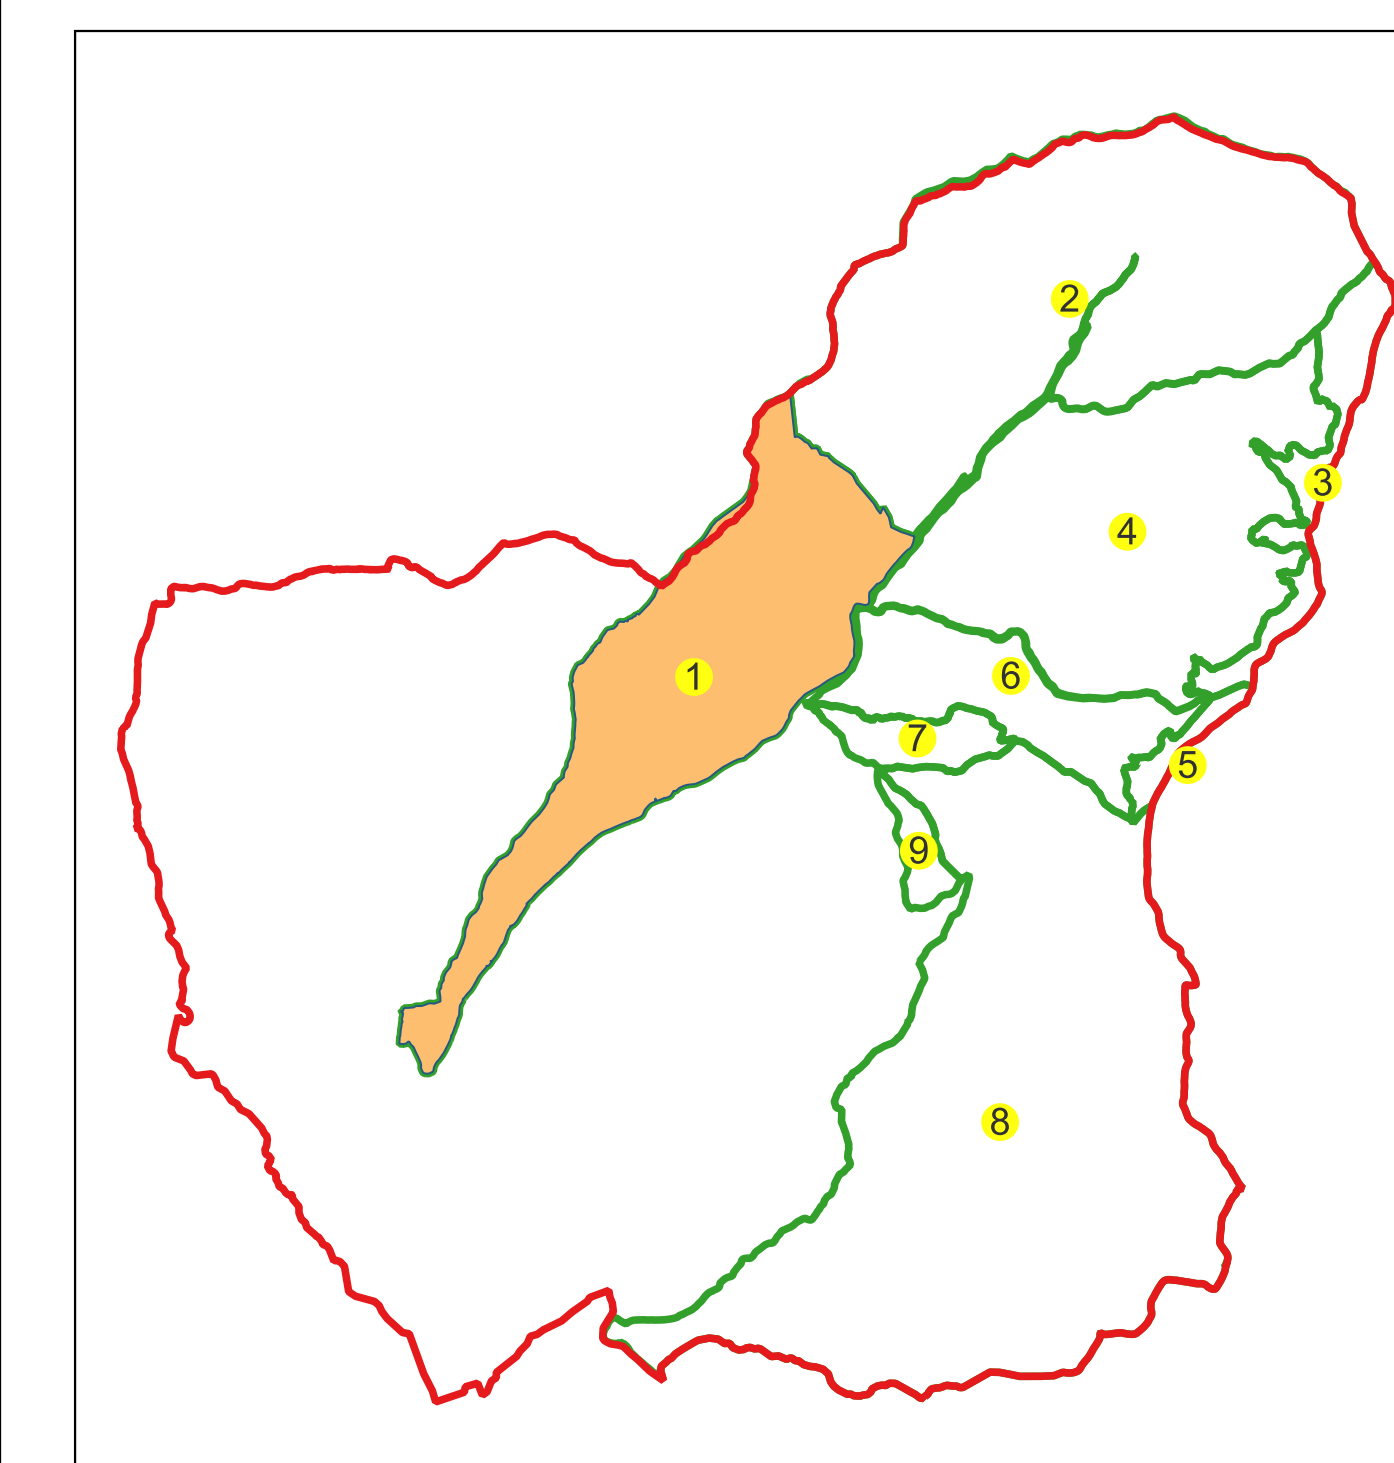

PLAN CADASTRAL AL INTRAVILANULUI

Comuna Stoenesti, jud. Arges, sat Stoenesti si Valea Badenilor

Sector cadastral nr. 1

Scara 1:1000

Sistem de proiectie: Stereografic 1970

Planşa nr. 24/24

spre publicare

Schema dispunerii sectoarelor cadastrale