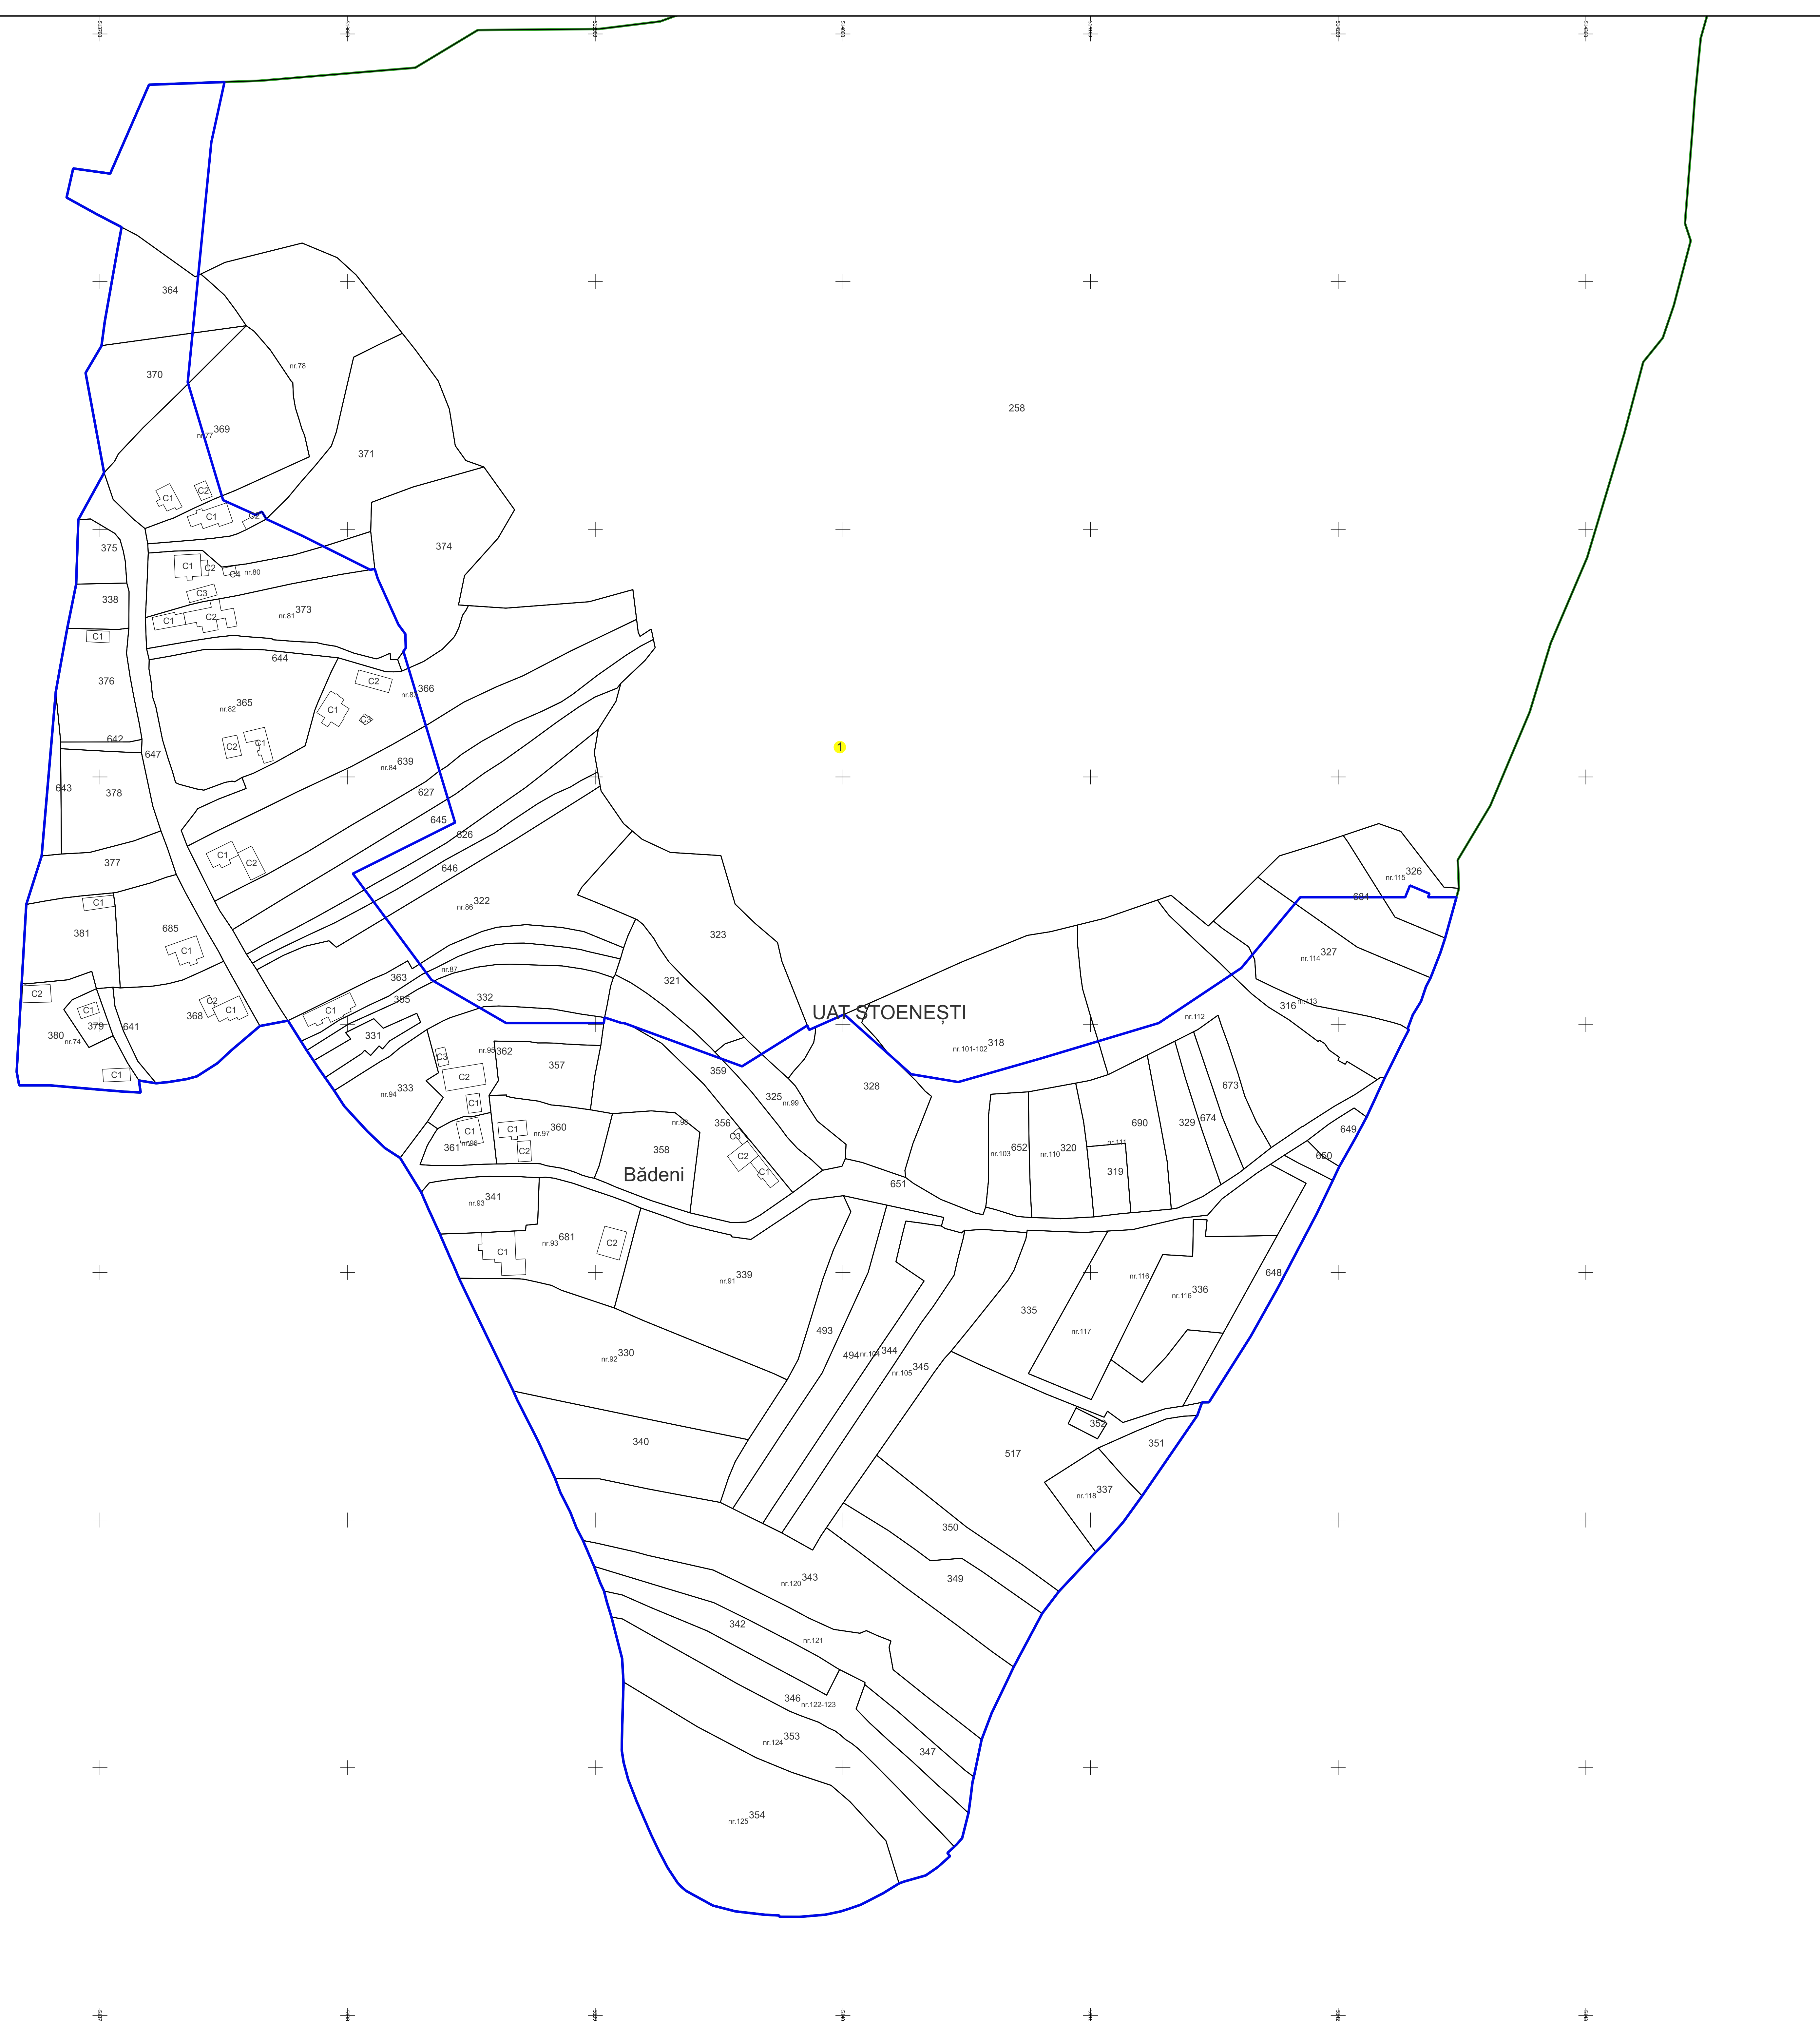

PLAN CADASTRAL AL INTRAVILANULUI

Comuna Stoenesti, jud. Arges, sat Stoenesti si Valea Badenilor

Sector cadastral nr. 1

Scara 1:1000

Sistem de proiectie: Stereografic 1970

Planşa nr. 1/24

spre publicare

Legenda	
	LIMITA UAT
	DENUMIRE UAT
	LIMITA CONSTRUCTII
	NUMAR CORP
	LIMITA IMOBILE
	ID IMOBIL
	LIMITA INTRAVILAN
	DENUMIRE INTRAVILAN
	LIMITA SECTOR CADASTRAL
	NUMAR SECTOR CADASTRAL
	NUMAR POSTAL

Semnat electronic de către Ing. Mihai-Alexandru Hruza conform
împuternicirii nr. 154/16.07.2021

Data 19.09.2022