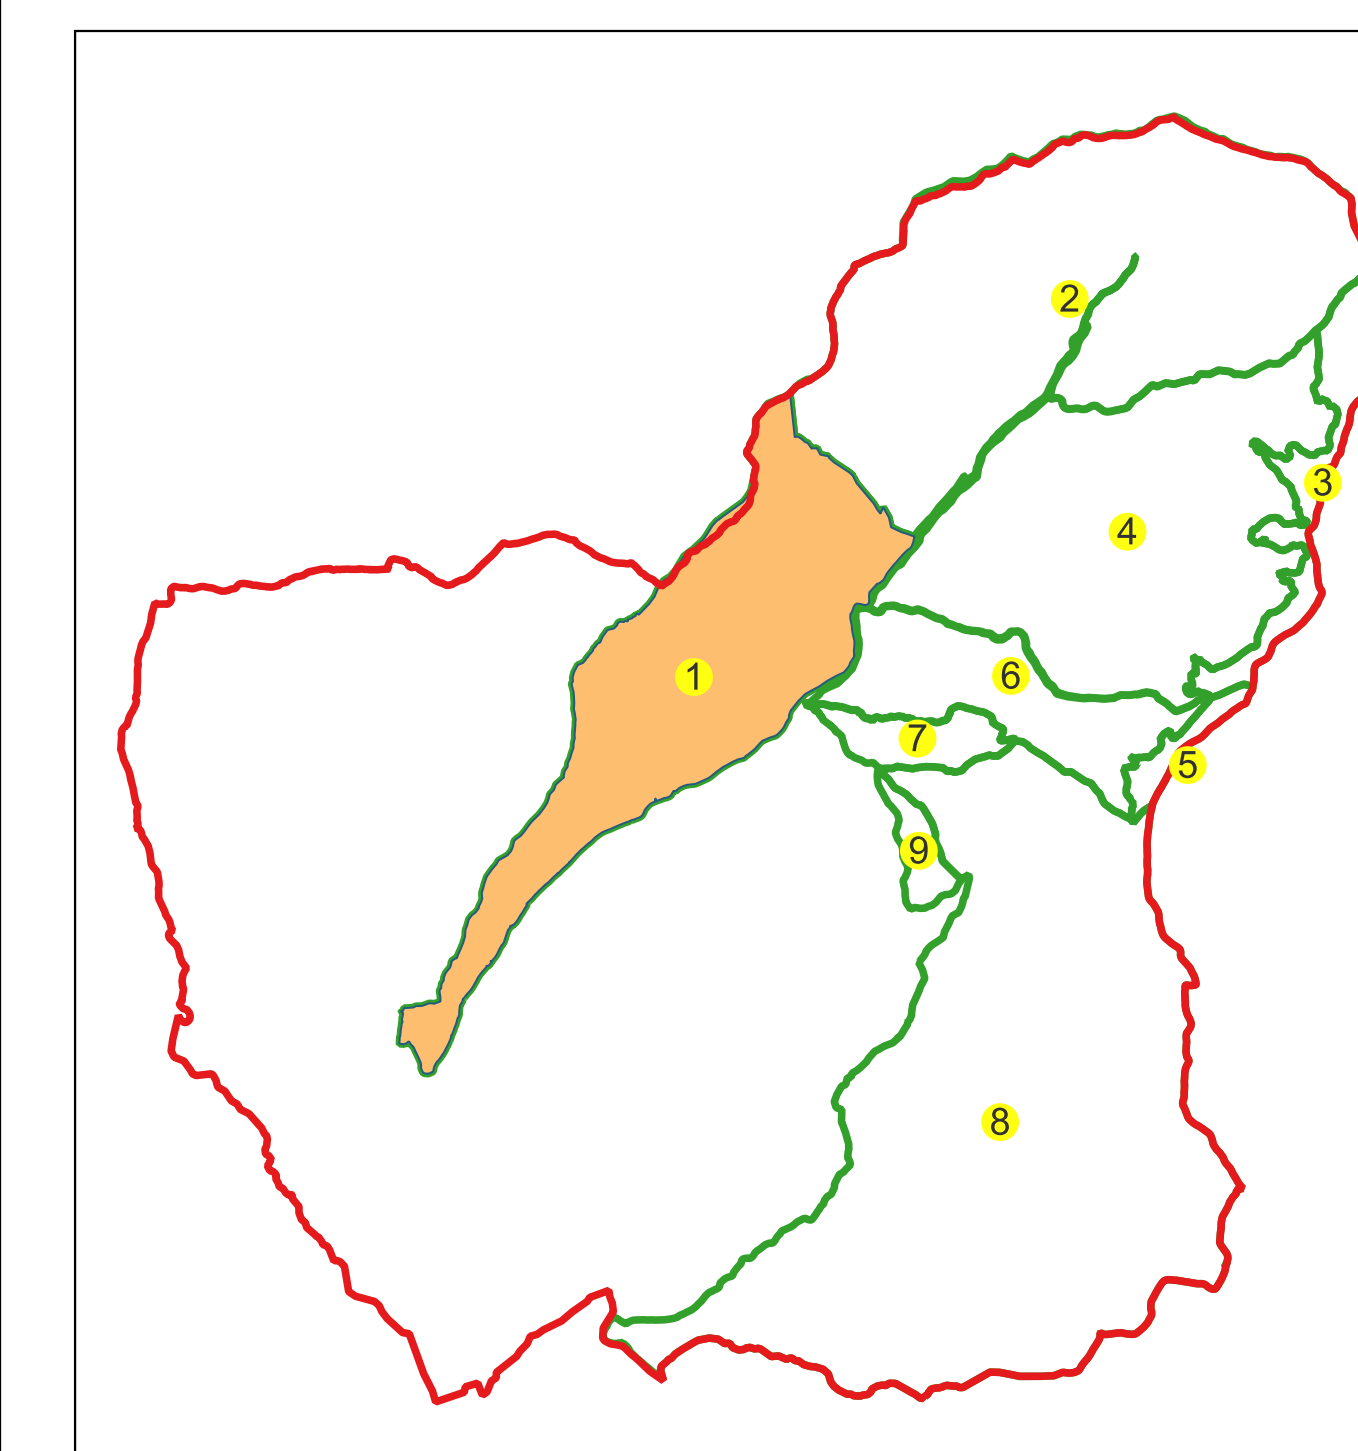

PLAN CADASTRAL AL INTRAVILANULUI

Comuna Stoenesti, jud. Arges, sat Stoenesti și Valea Bădenilor

Sector cadastral nr. 1

Scara 1:1000

Sistem de proiectie: Stereografic 1970

Planșa nr. 16/24

spre publicare

Schema dispunerii sectoarelor cadastrale