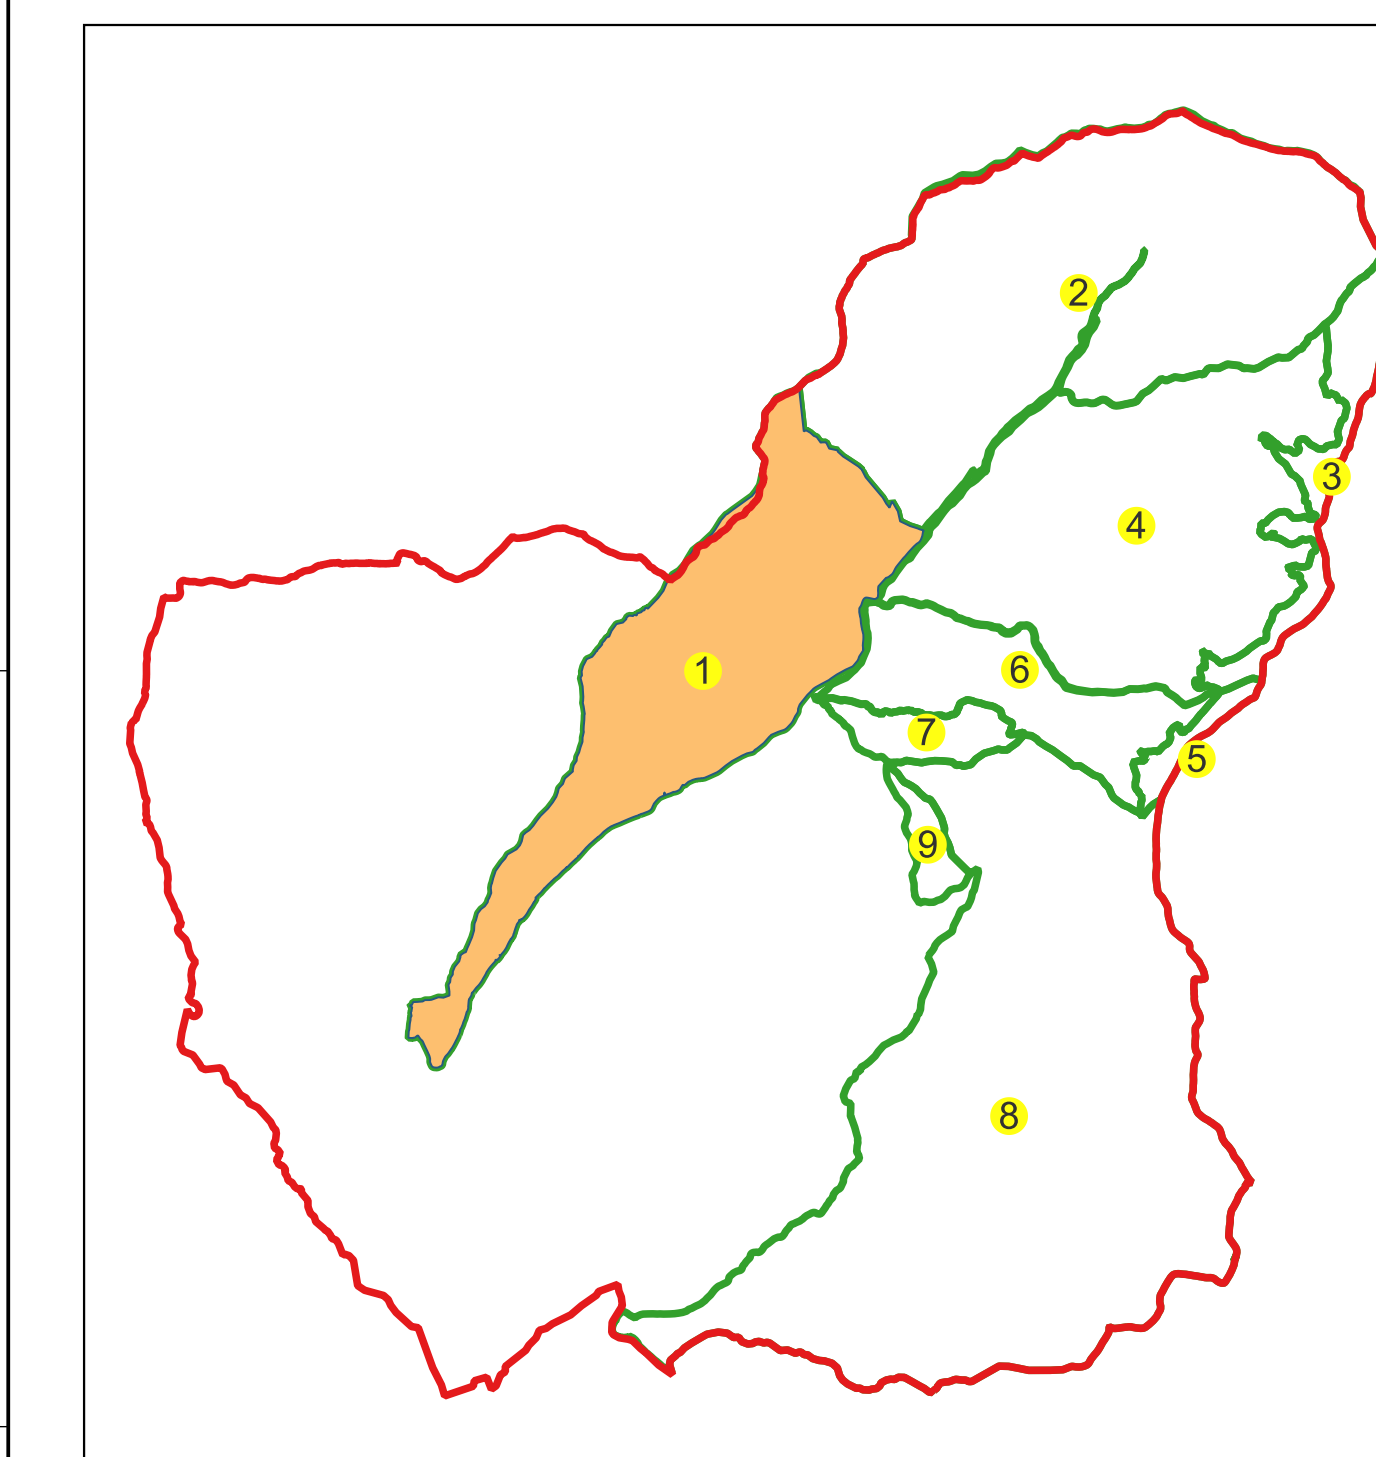

PLAN CADASTRAL AL INTRAVILANULUI

Comuna Stoenesti, jud. Arges, sat Stoenesti si Valea Badenilor

Sector cadastral nr. 1

Scara 1:1000

Sistem de proiectie: Stereografic 1970

Planşa nr. 7/24

spre publicare

Schema dispunerii sectoarelor cadastrale