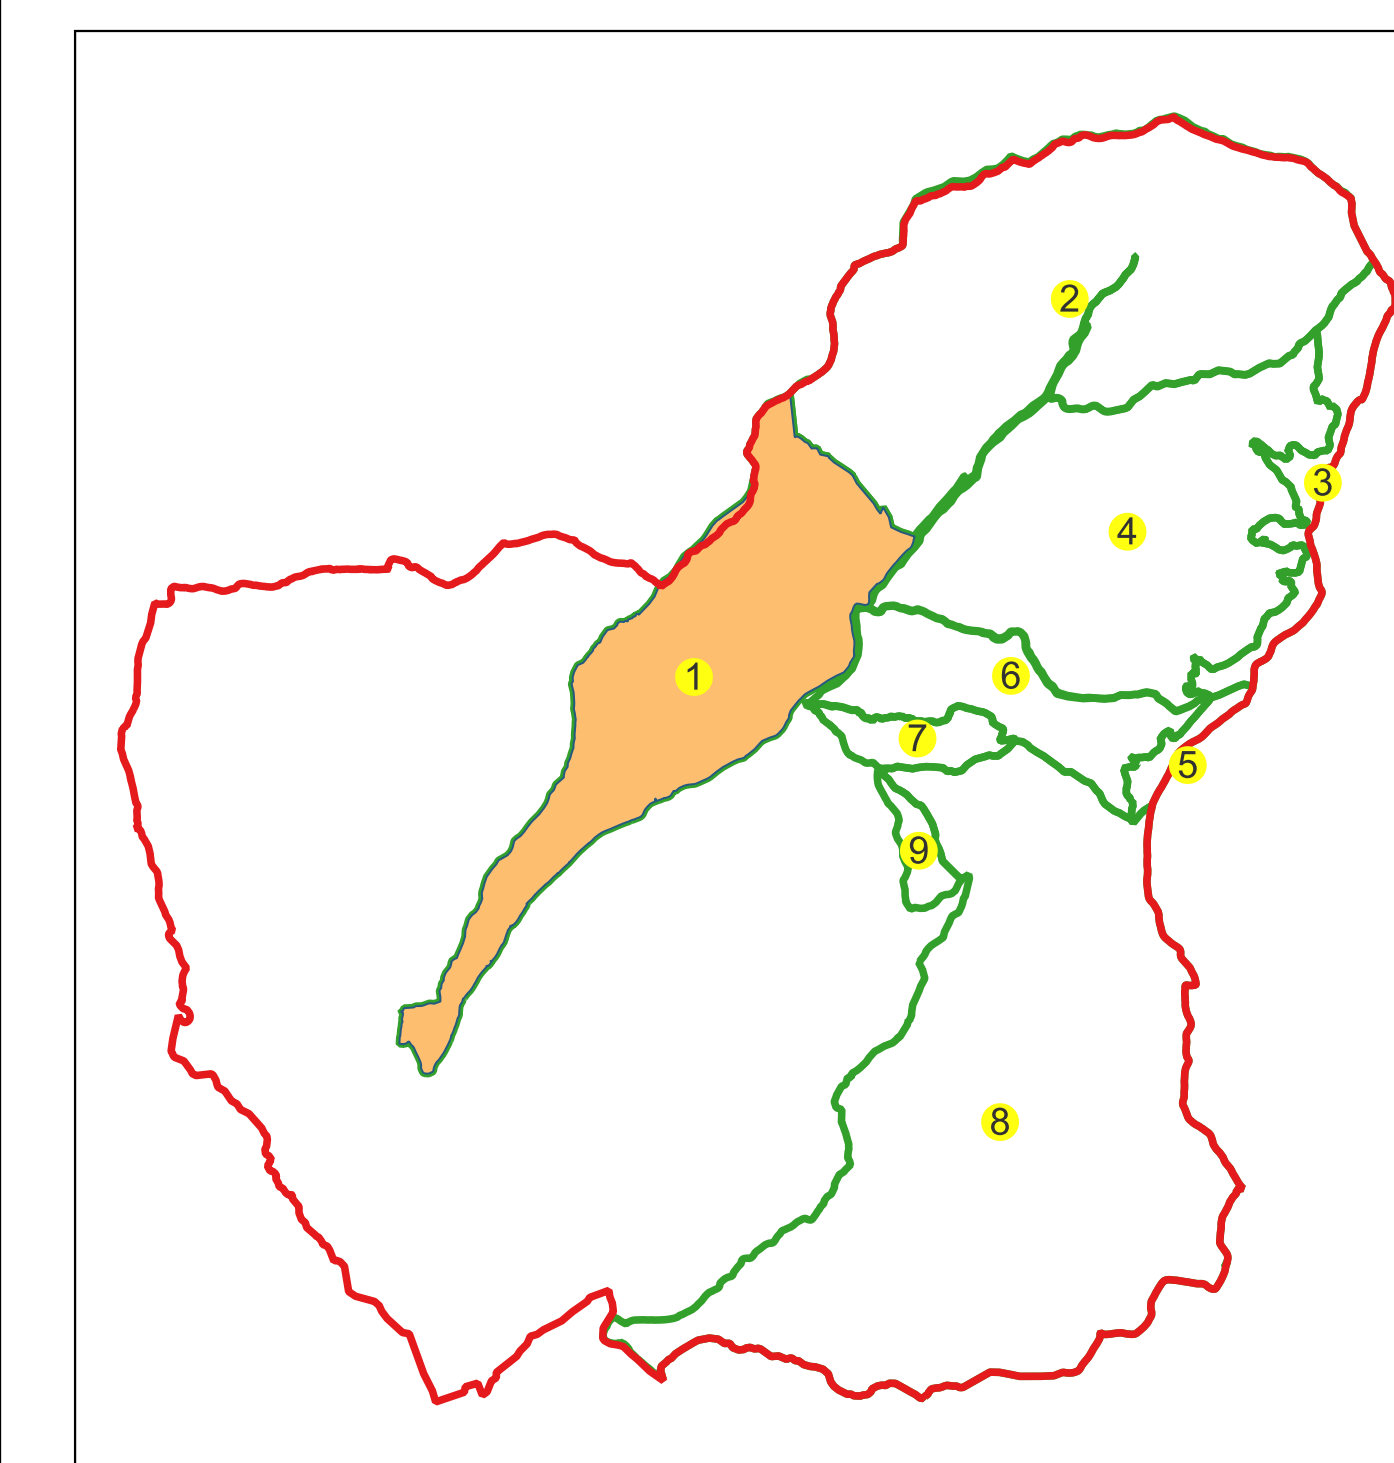

PLAN CADASTRAL AL INTRAVILANULUI

Comuna Stoești, jud. Argeș, sat Stoești și Valea Bădenilor

Sector cadastral nr. 1

Scara 1:1000

Sistem de proiecție: Stereografic 1970

Planșa nr. 12/24

spre publicare

Schema dispunerii sectoarelor cadastrale