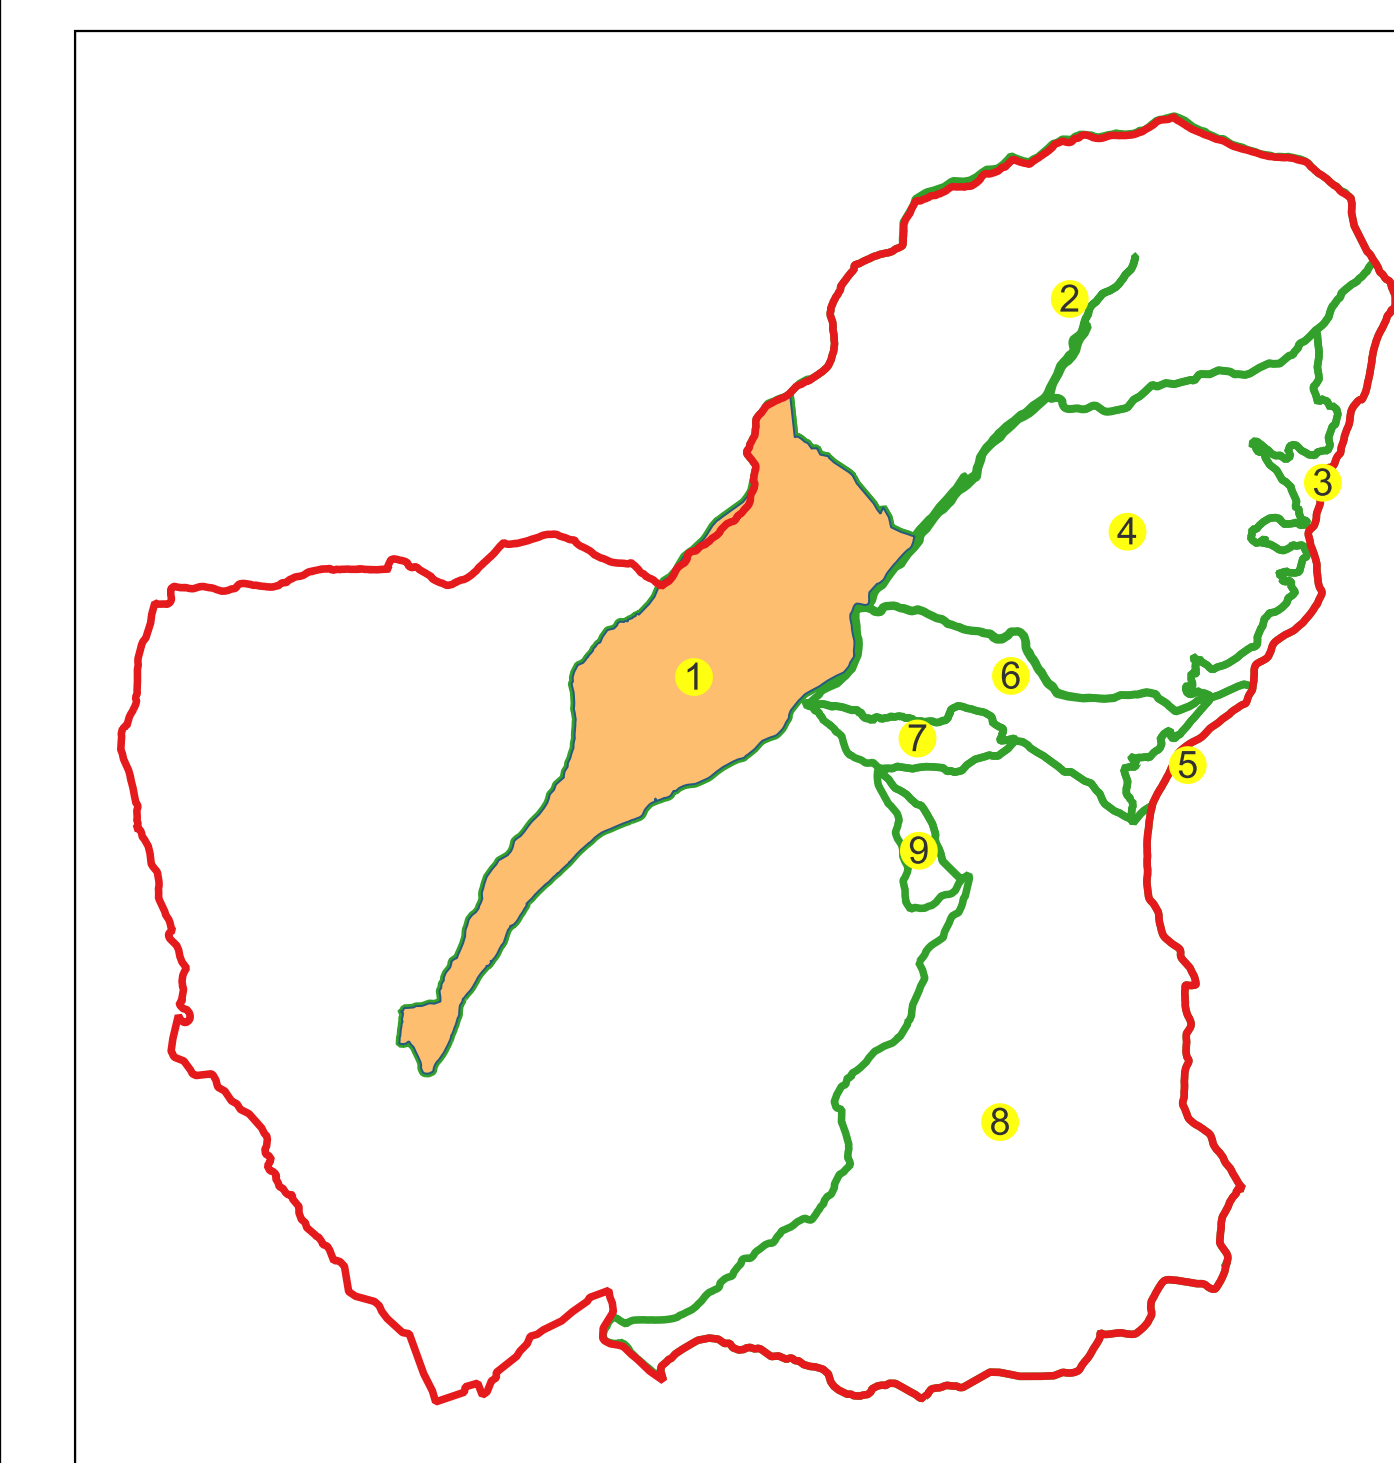

Sector cadastral nr. 1

Scara 1:1000

Sistem de proiectie: Stereografic 1970

Planşa nr. 17/24

spre publicare

Schema dispunerii sectoarelor cadastrale

Schema dispunerii planşelor

Legenda	
	LIMITA UAT
	DENUMIRE UAT
	LIMITA CONSTRUCTII
	NUMAR CORP
	LIMITA IMOBILE
	ID IMOBIL
	LIMITA INTRAVILAN
	DENUMIRE INTRAVILAN
	LIMITA SECTOR CADASTRAL
	NUMAR SECTOR CADASTRAL
	NUMAR POSTAL