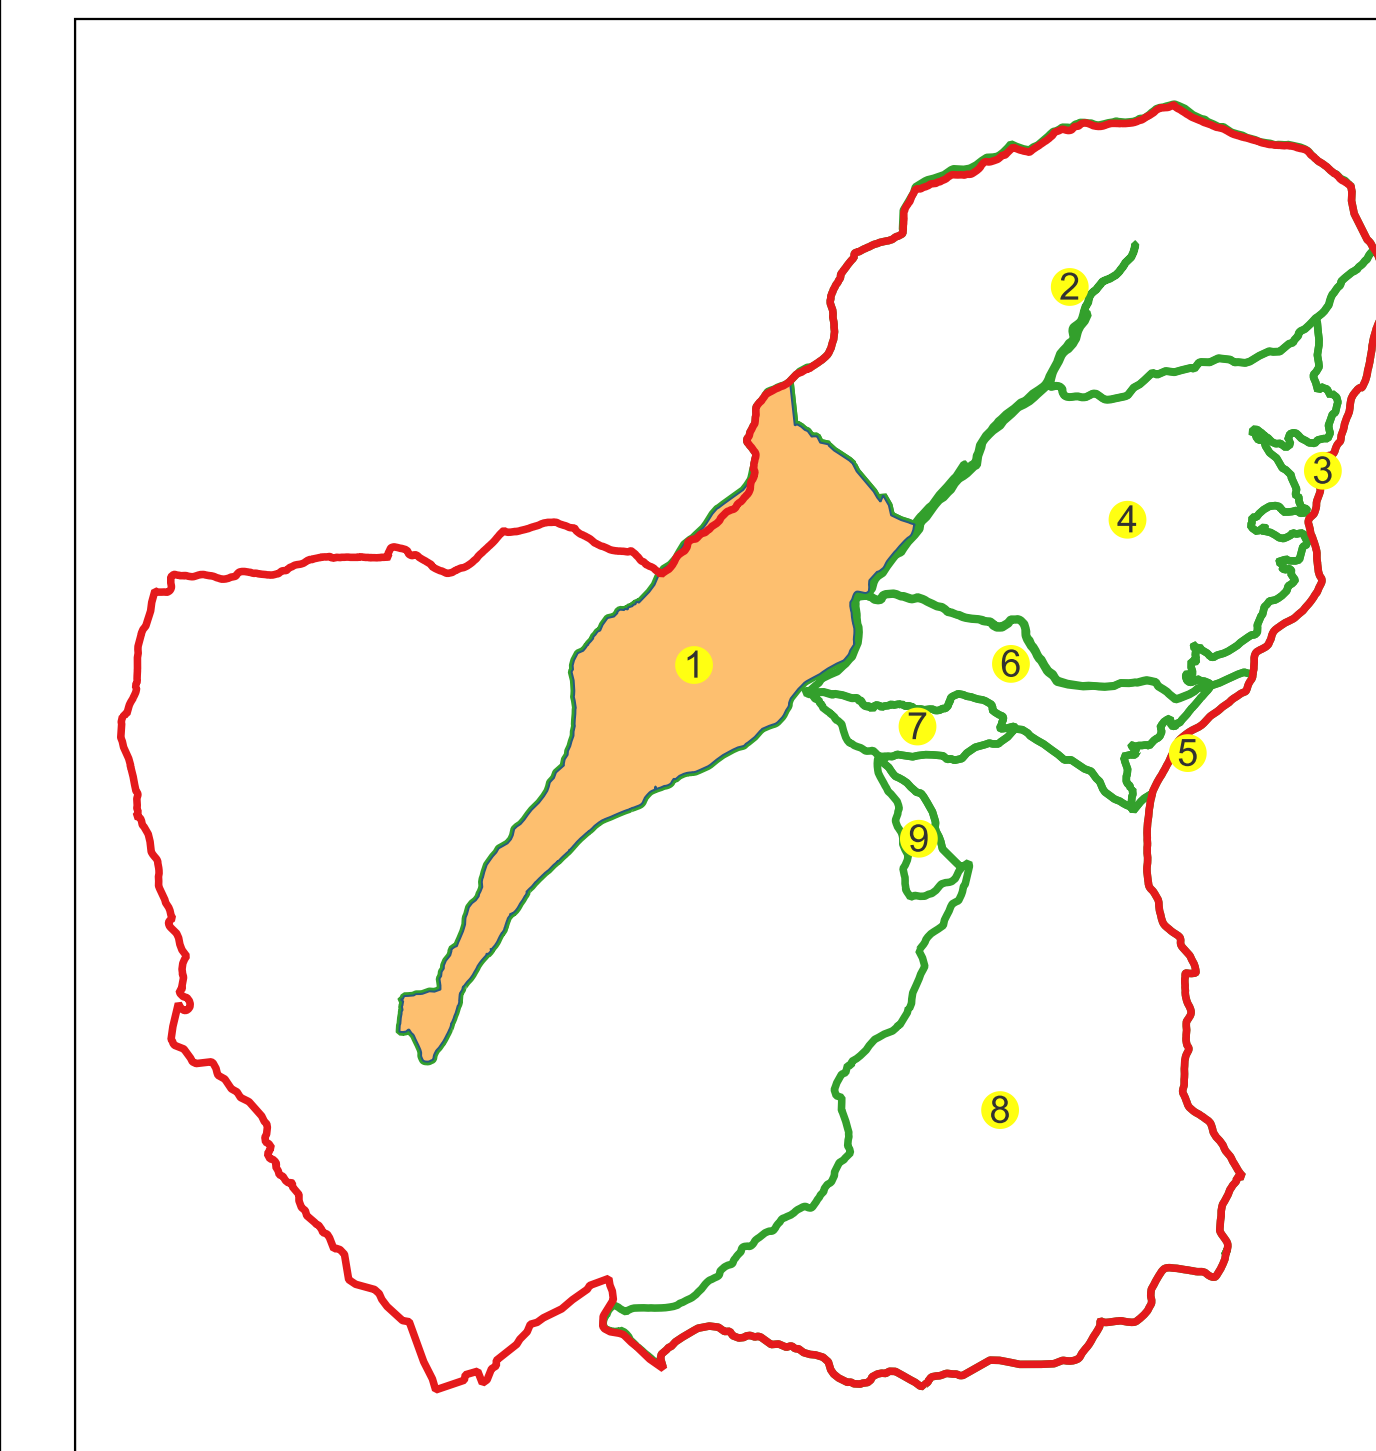

Sector cadastral nr. 1

Scara 1:1000

Sistem de proiectie: Stereografic 1970

Planşa nr. 21/24

spre publicare

Schema dispunerii sectoarelor cadastrale

Schema dispunerii planşelor

Legenda	
	LIMITA UAT
	DENUMIRE UAT
	LIMITA CONSTRUCTII
	NUMAR CORP
	LIMITA IMOBILE
	ID IMOBIL
	LIMITA INTRAVILAN
	DENUMIRE INTRAVILAN
	LIMITA SECTOR CADASTRAL
	NUMAR SECTOR CADASTRAL
	NUMAR POSTAL