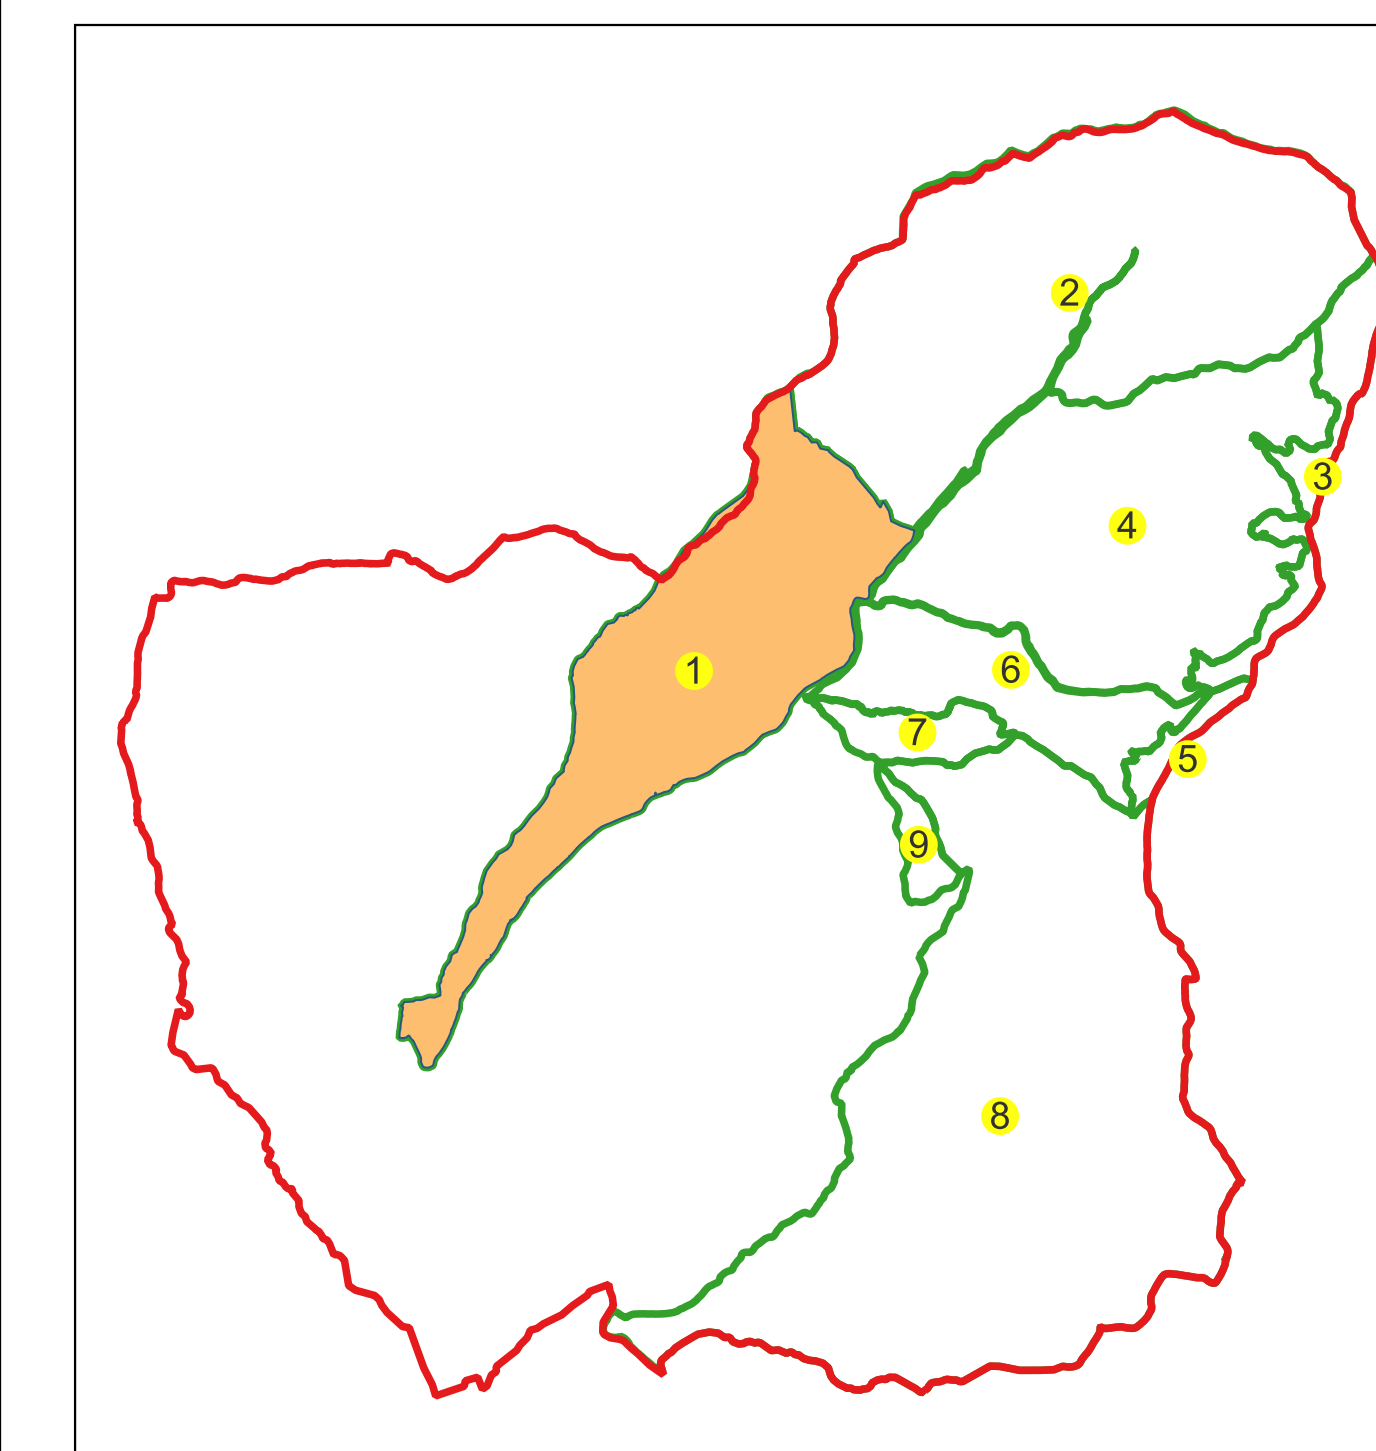

Sector cadastral nr. 1

Scara 1:1000

Sistem de proiectie: Stereografic 1970

Planşa nr. 9/24

spre publicare

Schema dispunerii sectoarelor cadastrale

Schema dispunerii planşelor

Legenda	
	LIMITA UAT
	DENUMIRE UAT
	LIMITA CONSTRUCTII
	NUMAR CORP
	LIMITA IMOBILE
	ID IMOBIL
	LIMITA INTRAVILAN
	DENUMIRE INTRAVILAN
	LIMITA SECTOR CADASTRAL
	NUMAR SECTOR CADASTRAL
	NUMAR POSTAL