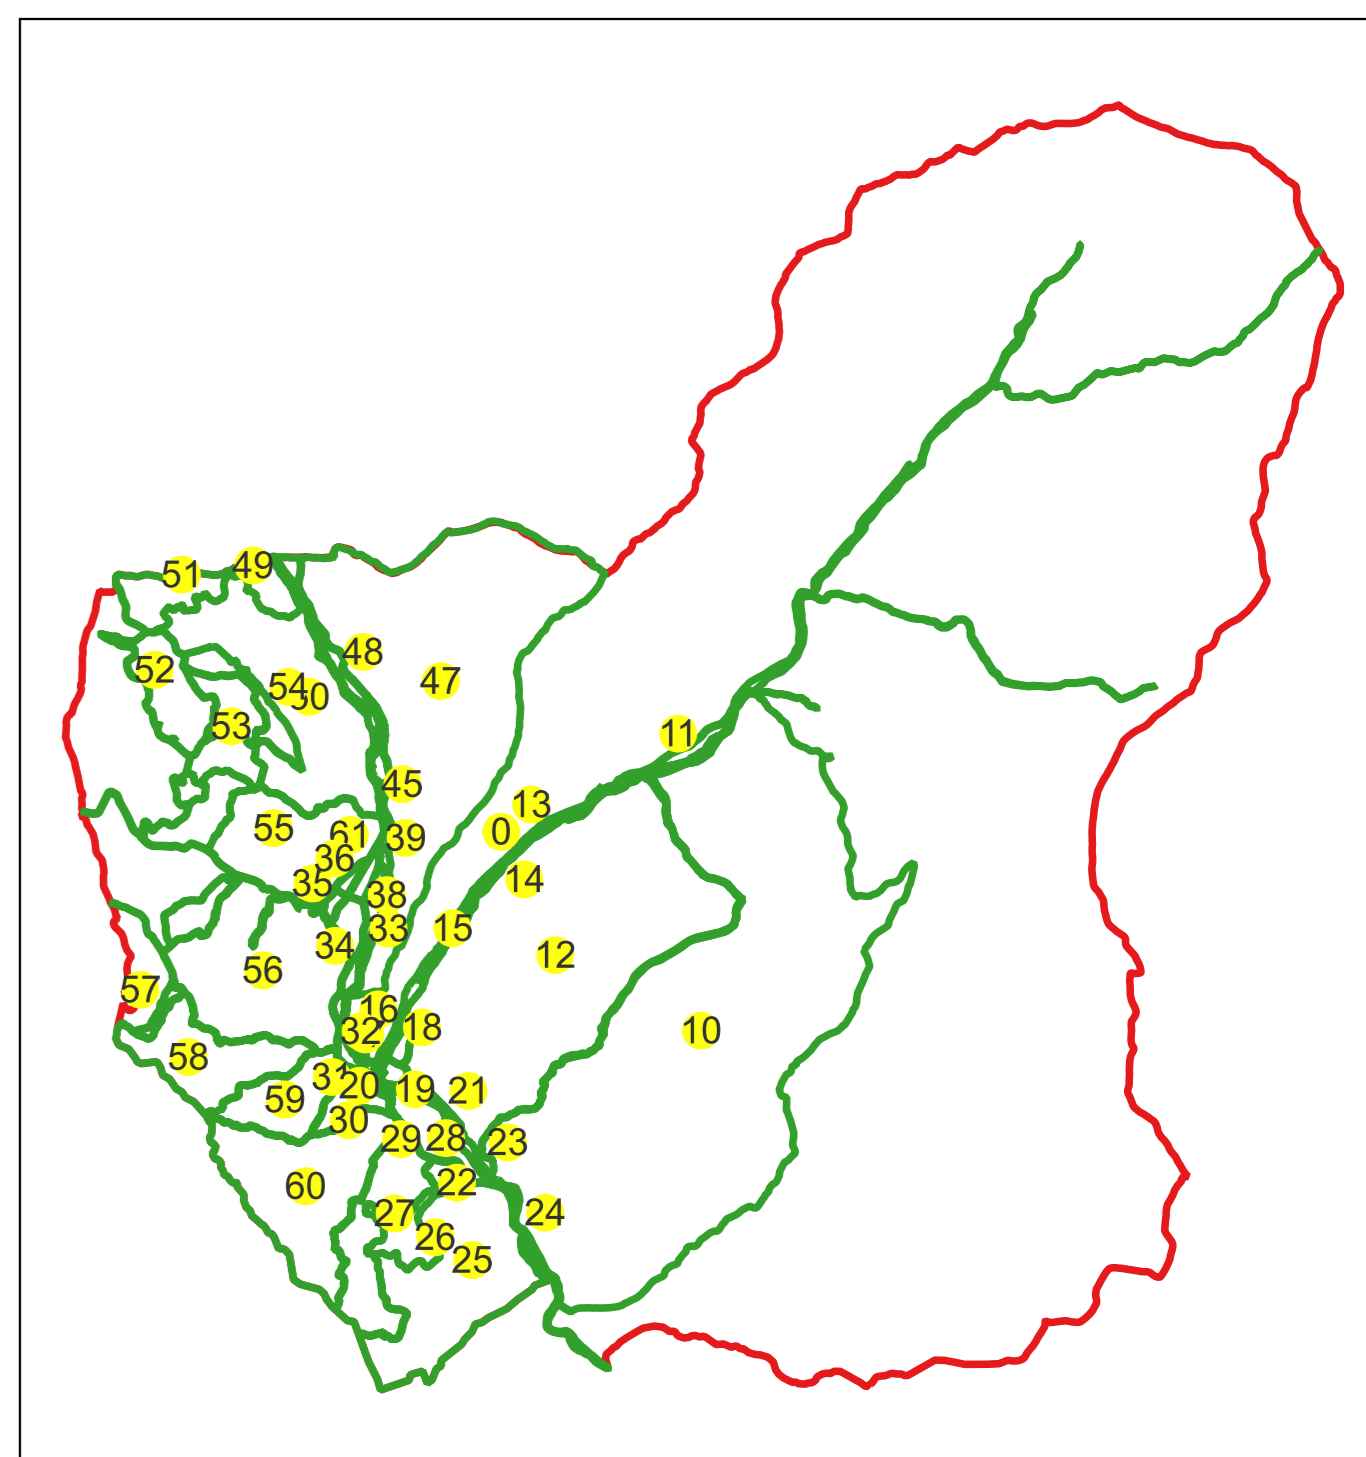

PLAN CADASTRAL

Comuna Stoenеști, jud. Argeș

Sector cadastral nr. 22

Scara 1:1000

Sistem de proiecție: Stereografic 1970

Planșa nr. 1/1

spre publicare

N

Schema disponerii sectoarelor cadastrale