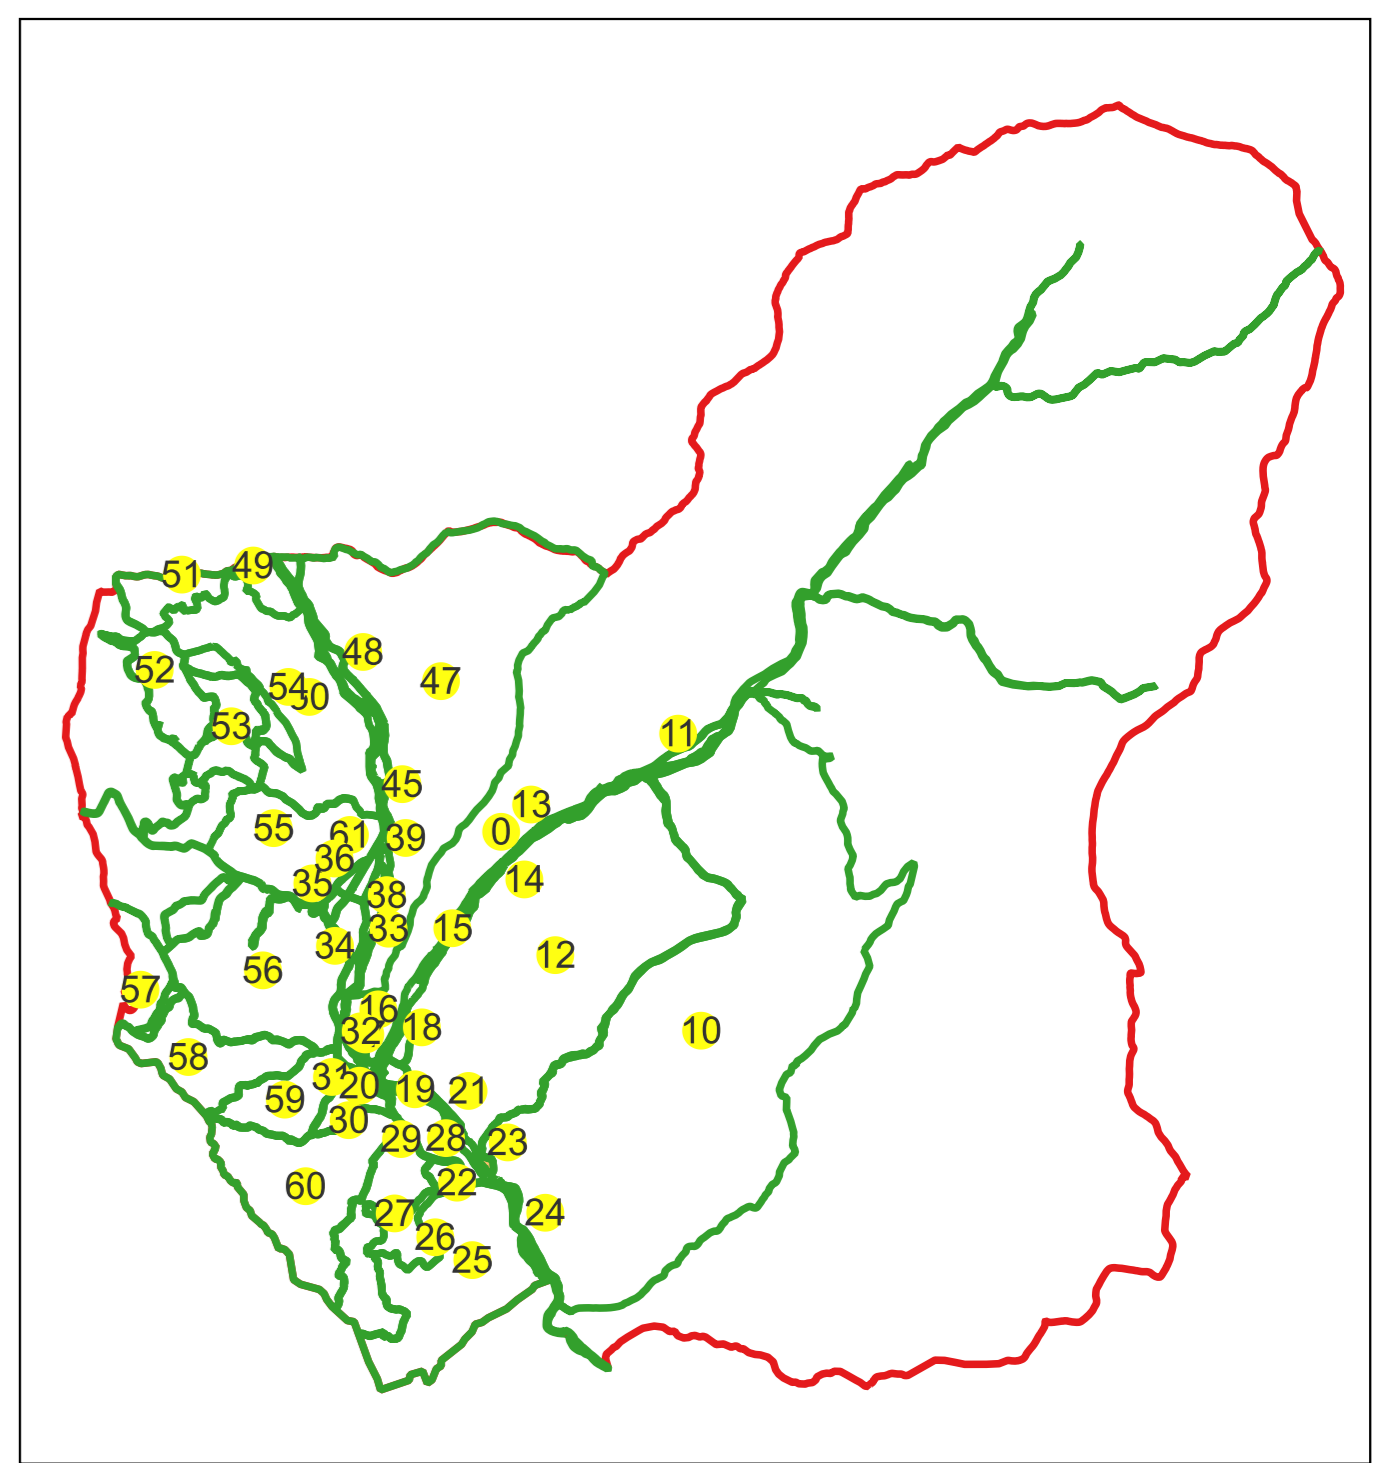

PLAN CADASTRAL

Comuna Stoenesti, jud. Arges

Sector cadastral nr. 23

Scara 1:1000

Sistem de proiectie: Stereografic 1970

Planşa nr. 1/1

spre publicare

N

Schema disponerii sectoarelor cadastrale