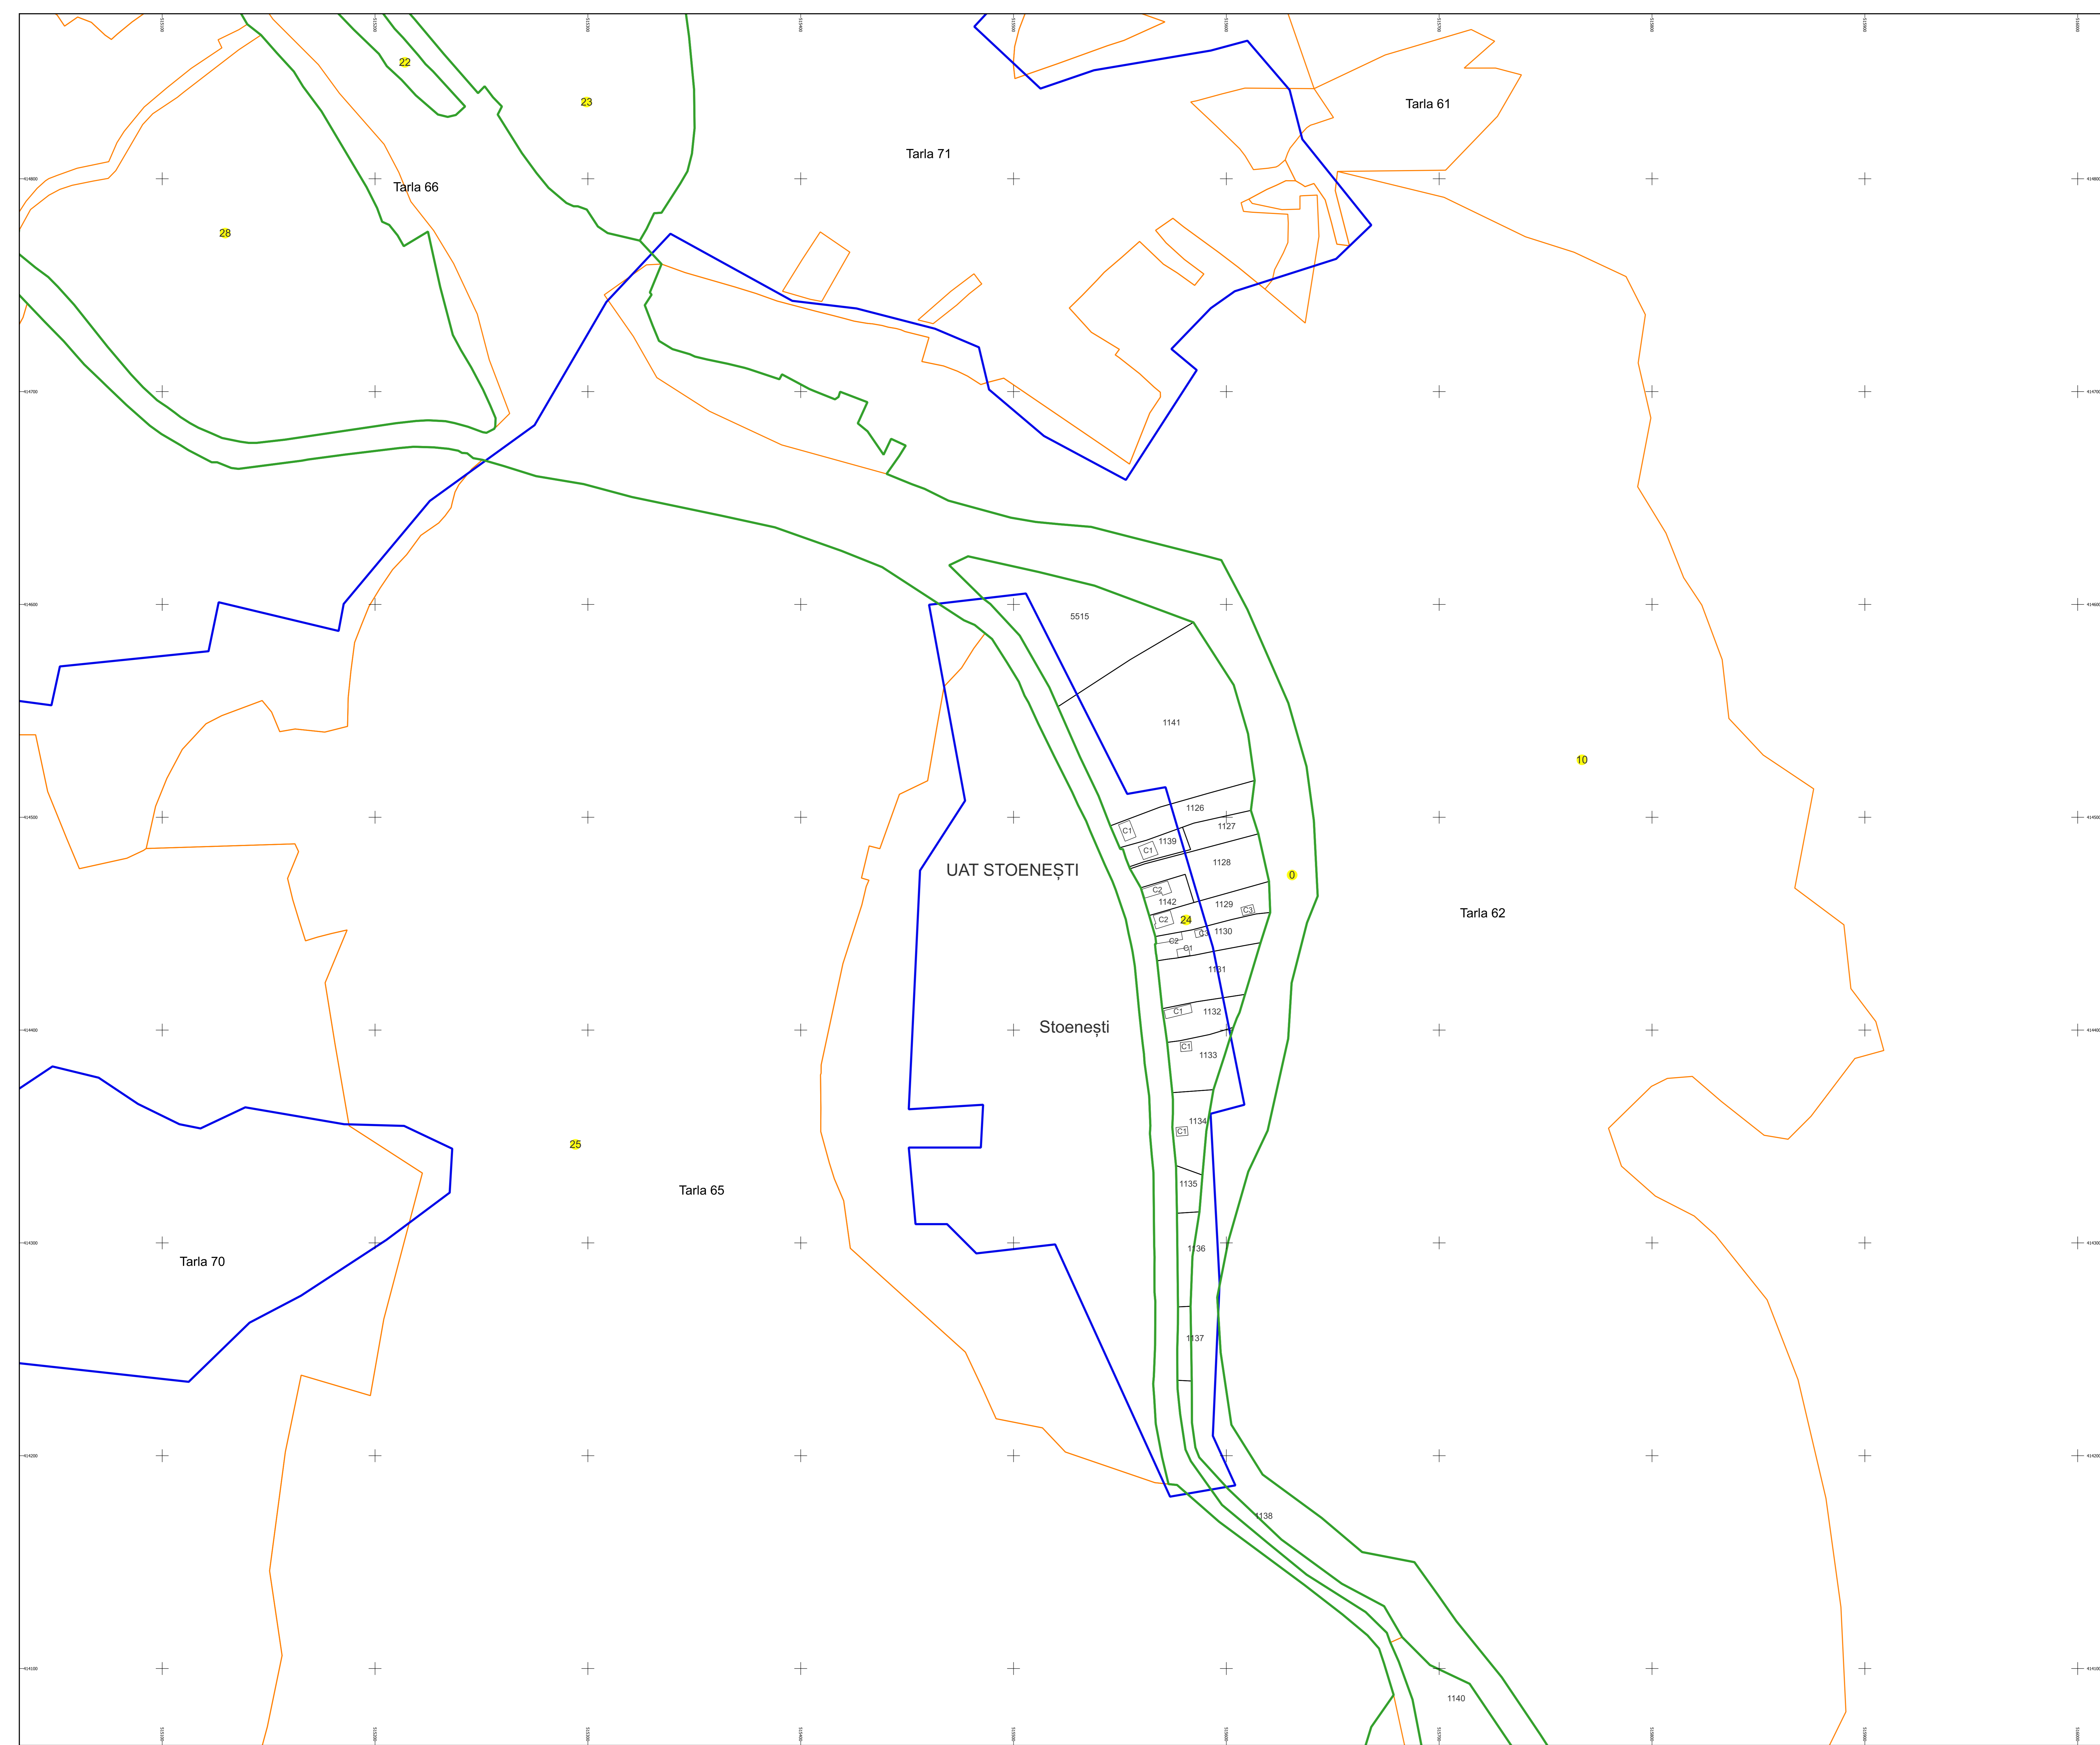

PLAN CADASTRAL

Comuna Stoenеști, jud. Argeș

Sector cadastral nr. 24

Scara 1:1000

Sistem de proiecție: Stereografic 1970

Planșa nr. 1/2

spre publicare

Legenda

	LIMITA UAT
	DENUMIRE UAT
	LIMITA SECTOR
	NUMAR SECTOR CADASTRAL
	LIMITA INTRAVILAN
	DENUMIRE INTRAVILAN
	LIMITA CLADIRE
	NUMAR CORP
	LIMITA IMOBIL
	ID IMOBIL
	NUMAR POSTAL
	LIMITA TARLA
	NUMAR TARLA

Data 11.03.2024