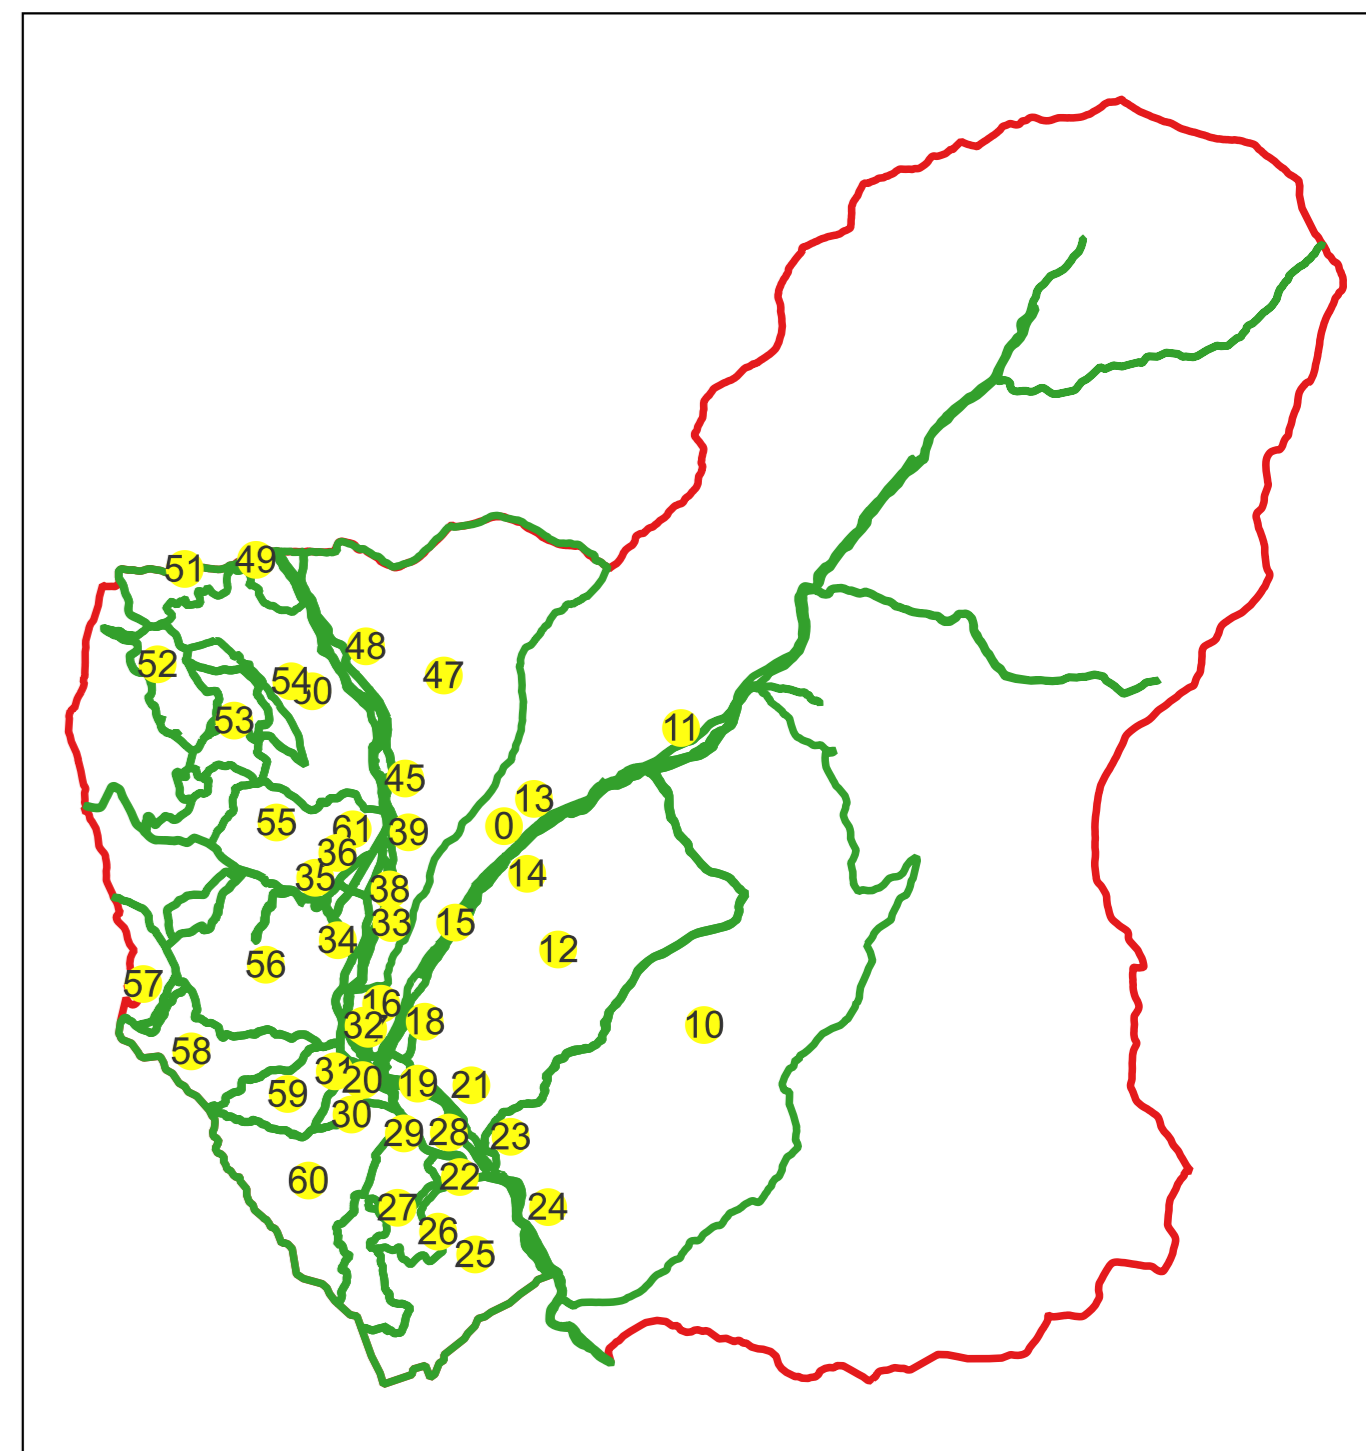

PLAN CADASTRAL

Comuna Stoenеști, jud. Argeș

Sector cadastral nr. 24

Scara 1:1000

Sistem de proiecție: Stereografic 1970

Planșa nr. 1/2

spre publicare

Schema dispunerii sectoarelor cadastrale