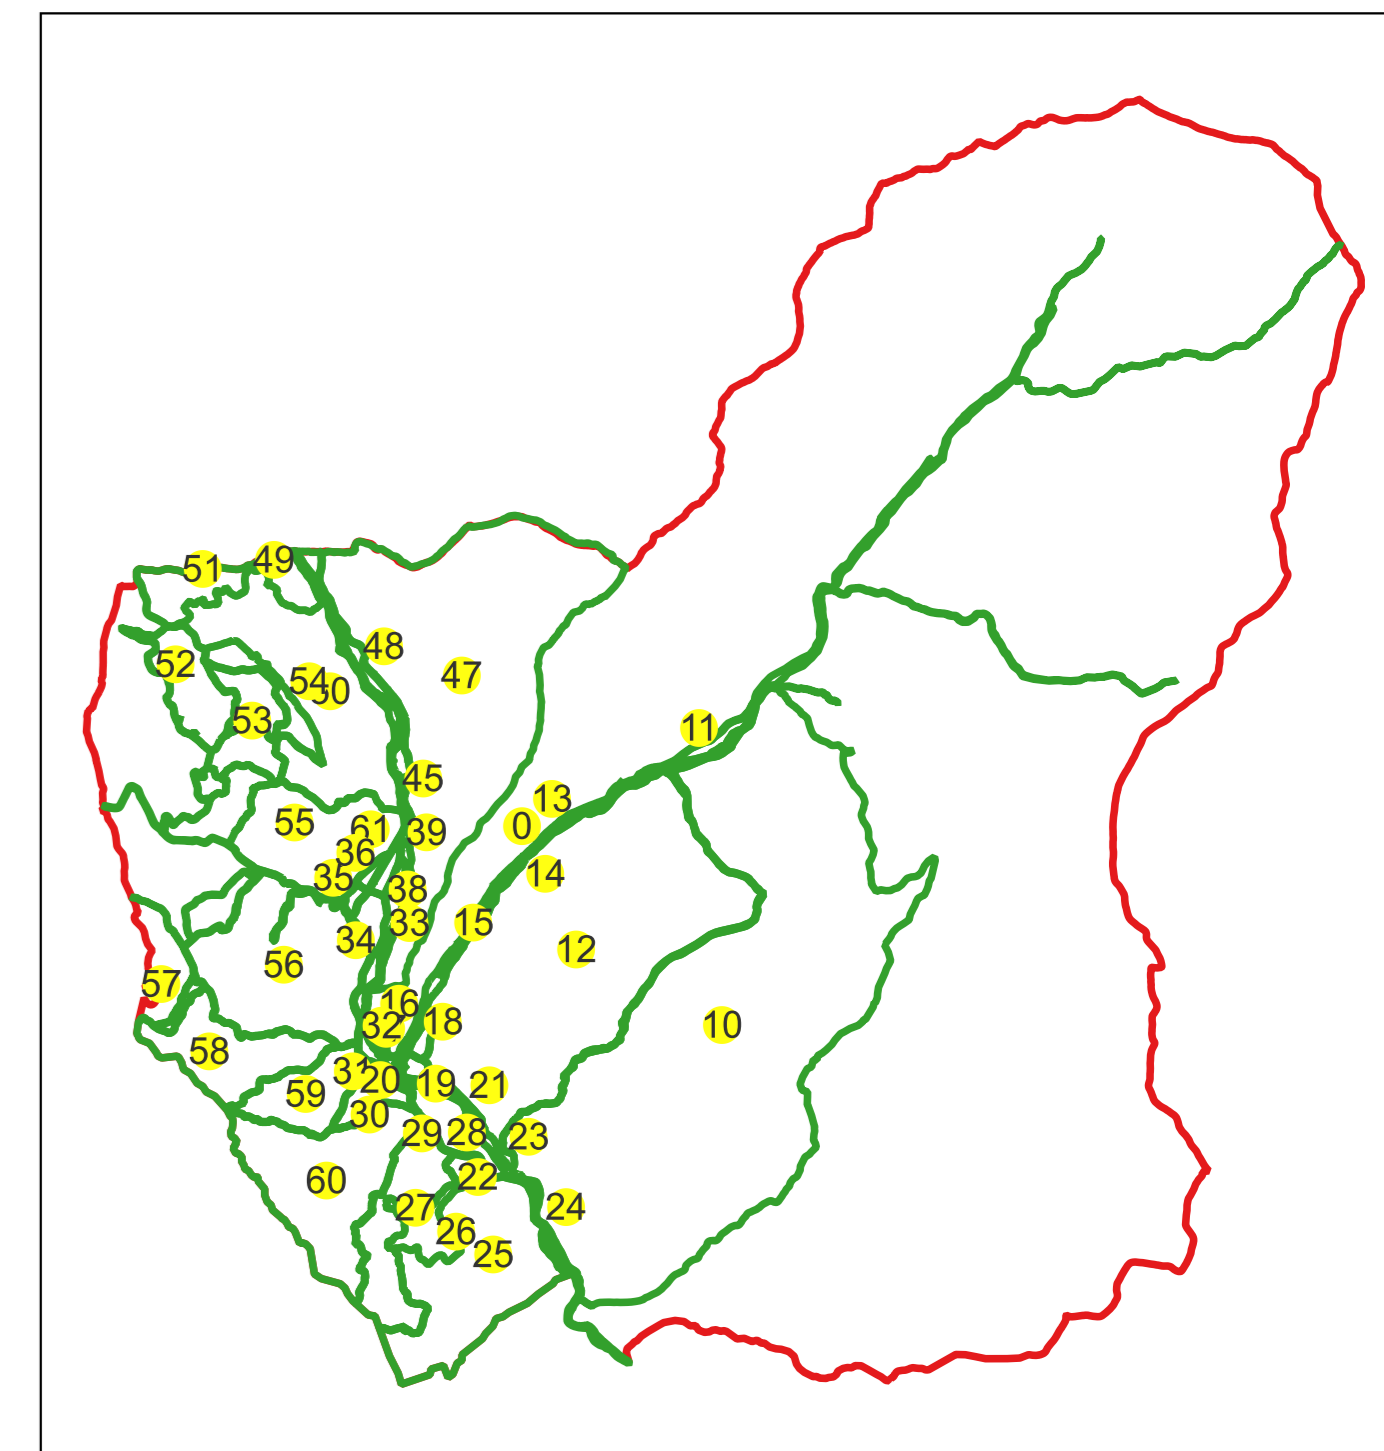

PLAN CADASTRAL

Comuna Stoenеști, jud. Argeș

Sector cadastral nr. 24

Scara 1:1000

Sistem de proiecție: Stereografic 1970

Planșa nr. 2/2

spre publicare

Schema dispunerii sectoarelor cadastrale