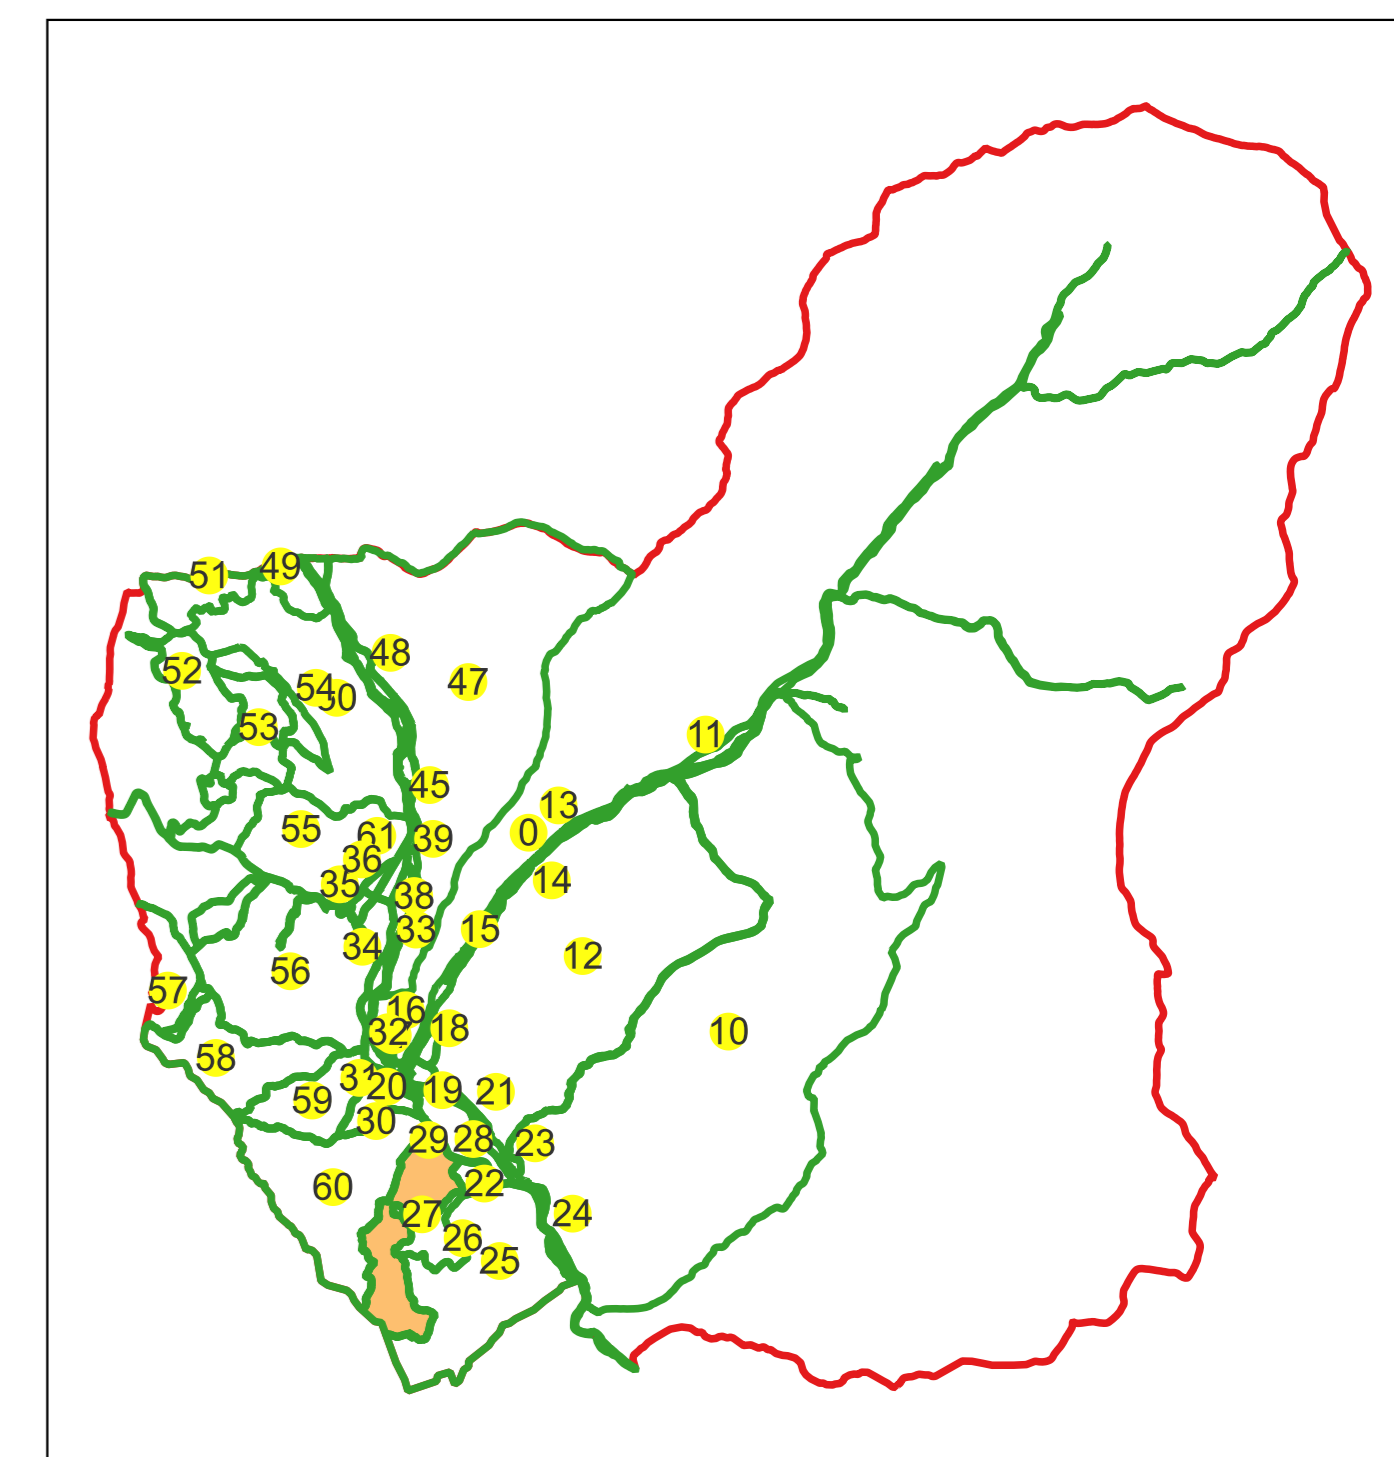

PLAN CADASTRAL

Comuna Stoenești, jud. Argeș

Sector cadastral nr. 27

Scara 1:1000

Sistem de proiectie: Stereografic 1970

Planșa nr. 1/3

spre publicare

Schema dispunerii sectoarelor cadastrale