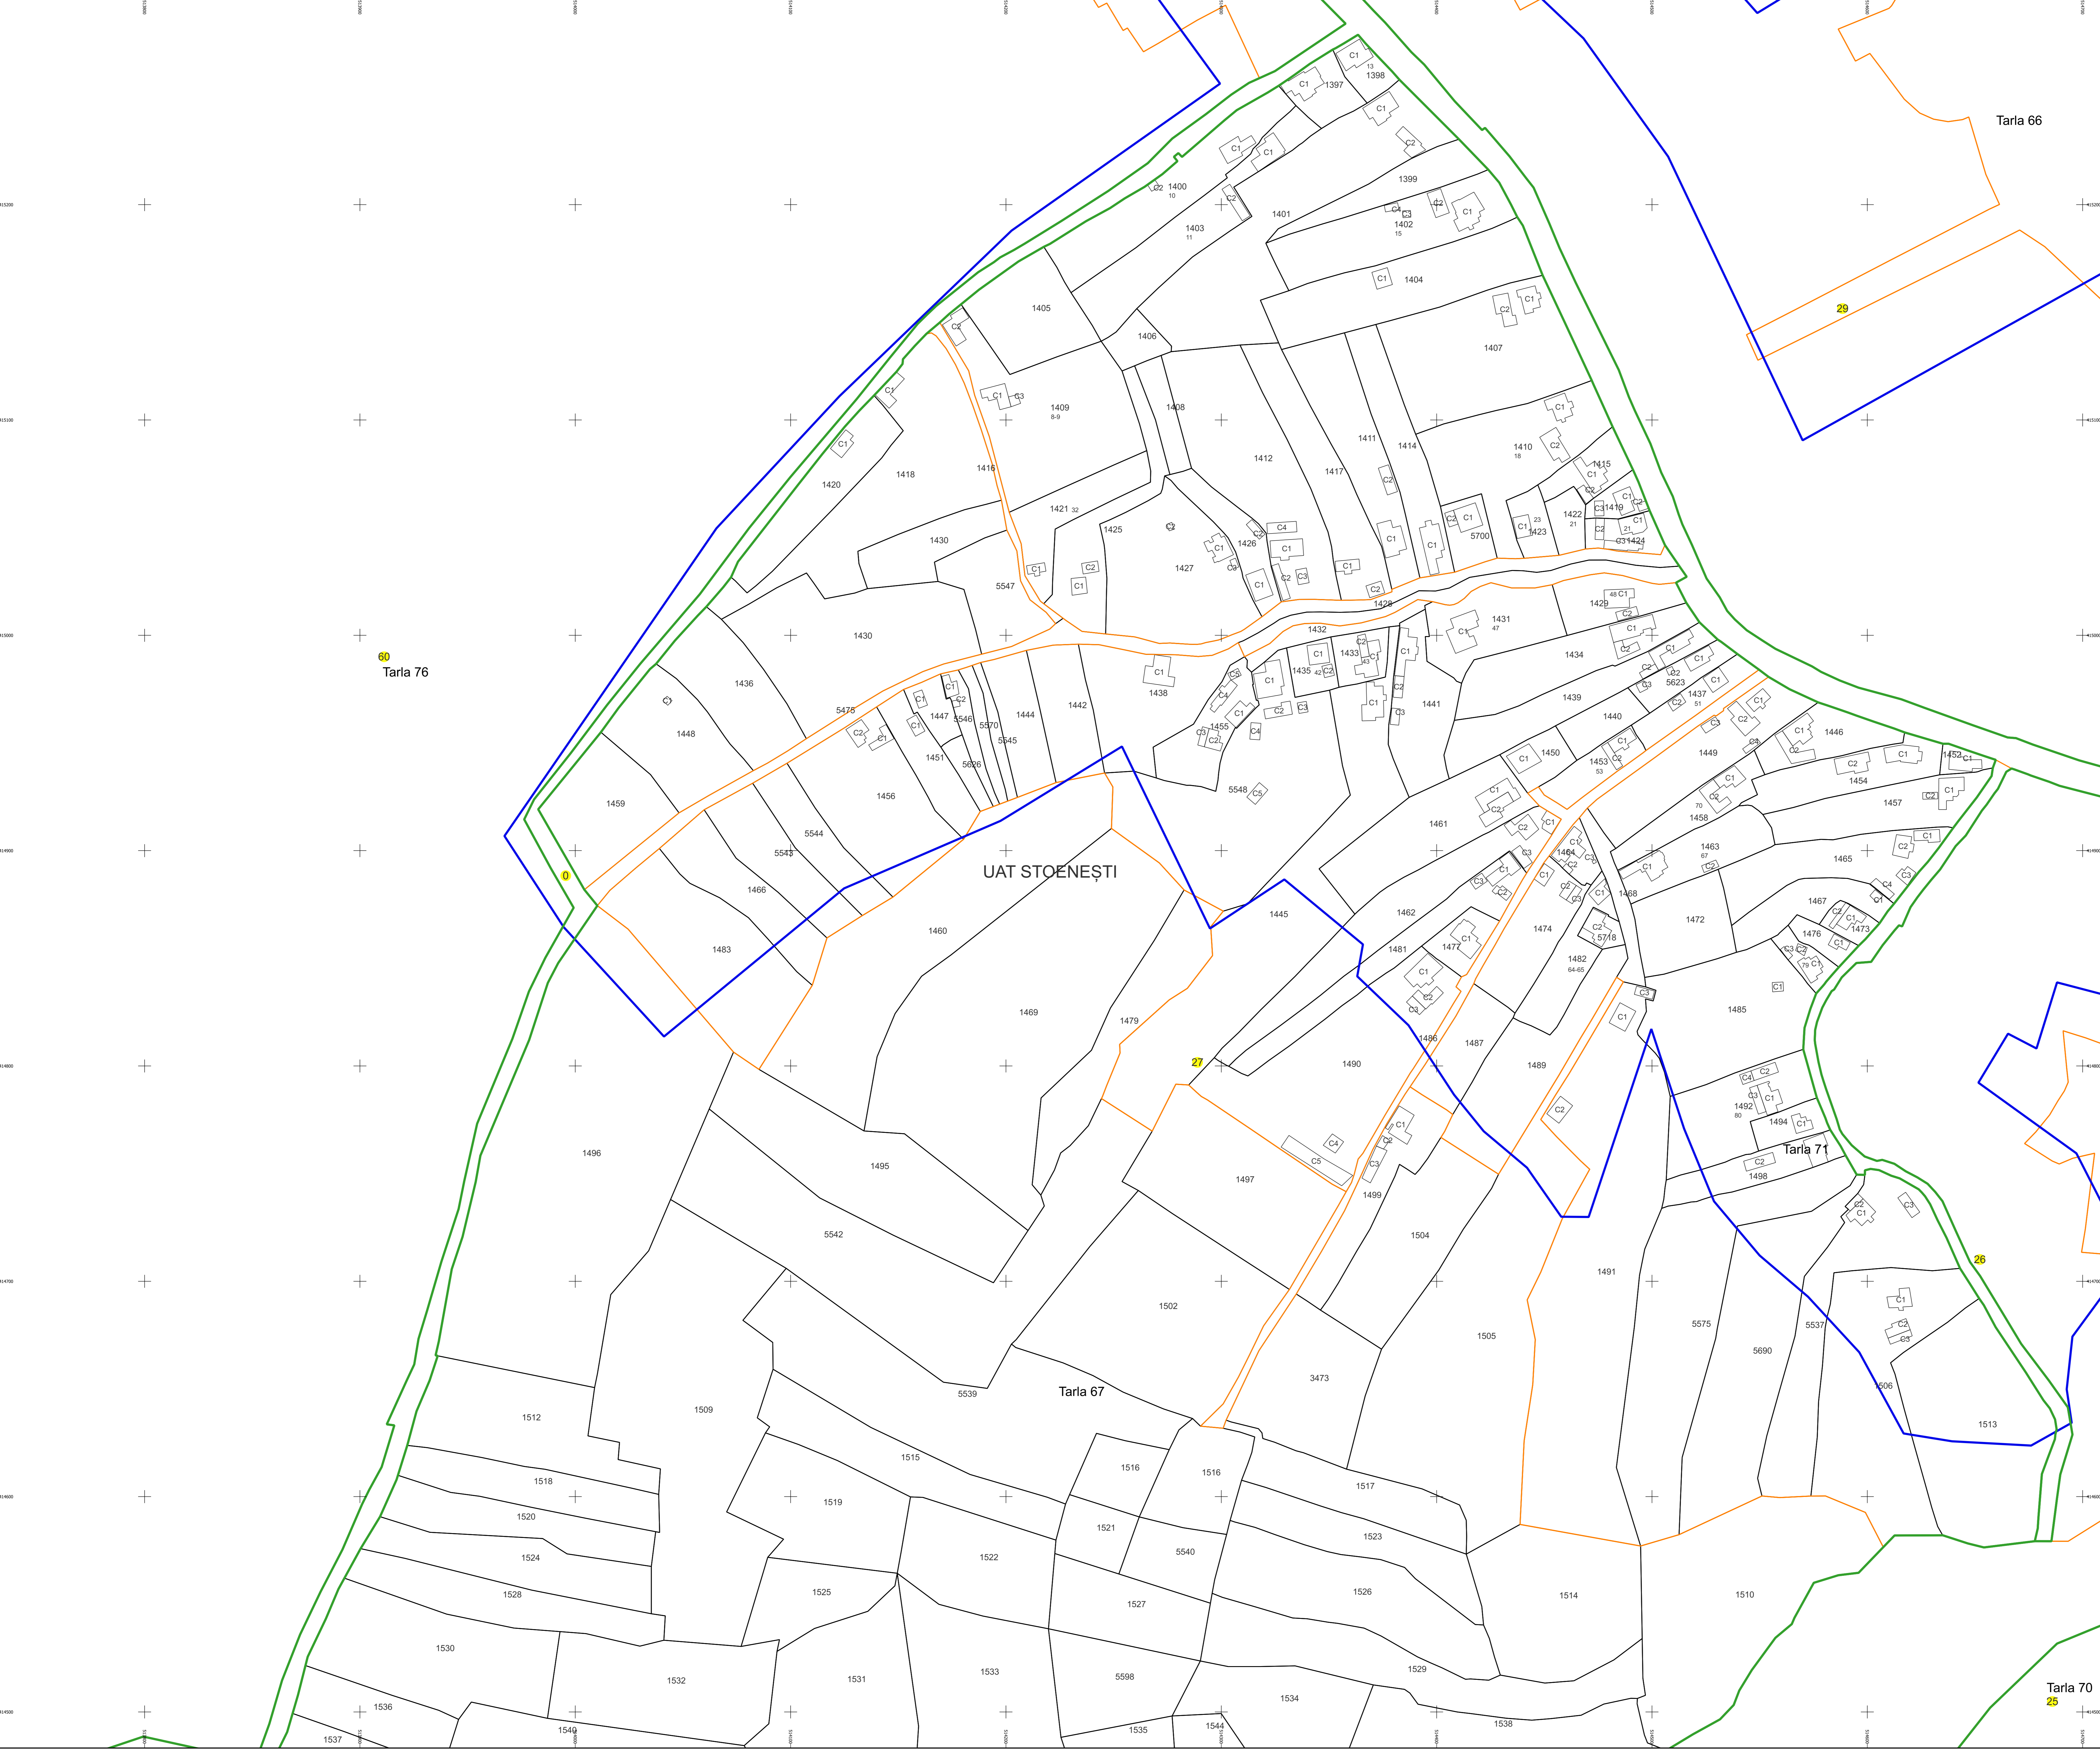

PLAN CADASTRAL

Comuna Stoenești, jud. Argeș

Sector cadastral nr. 27

Scara 1:1000

Sistem de proiectie: Stereografic 1970

Planșa nr. 1/3

spre publicare

Legenda

	LIMITA UAT
	DENUMIRE UAT
	LIMITA SECTOR
	NUMAR SECTOR CADASTRAL
	LIMITA INTRAVILAN
	DENUMIRE INTRAVILAN
	LIMITA CLADIRE
	NUMAR CORP
	LIMITA IMOBIL
	ID IMOBIL
	NUMAR POSTAL
	LIMITA TARLA
	NUMAR TARLA

Data 11.03.2024