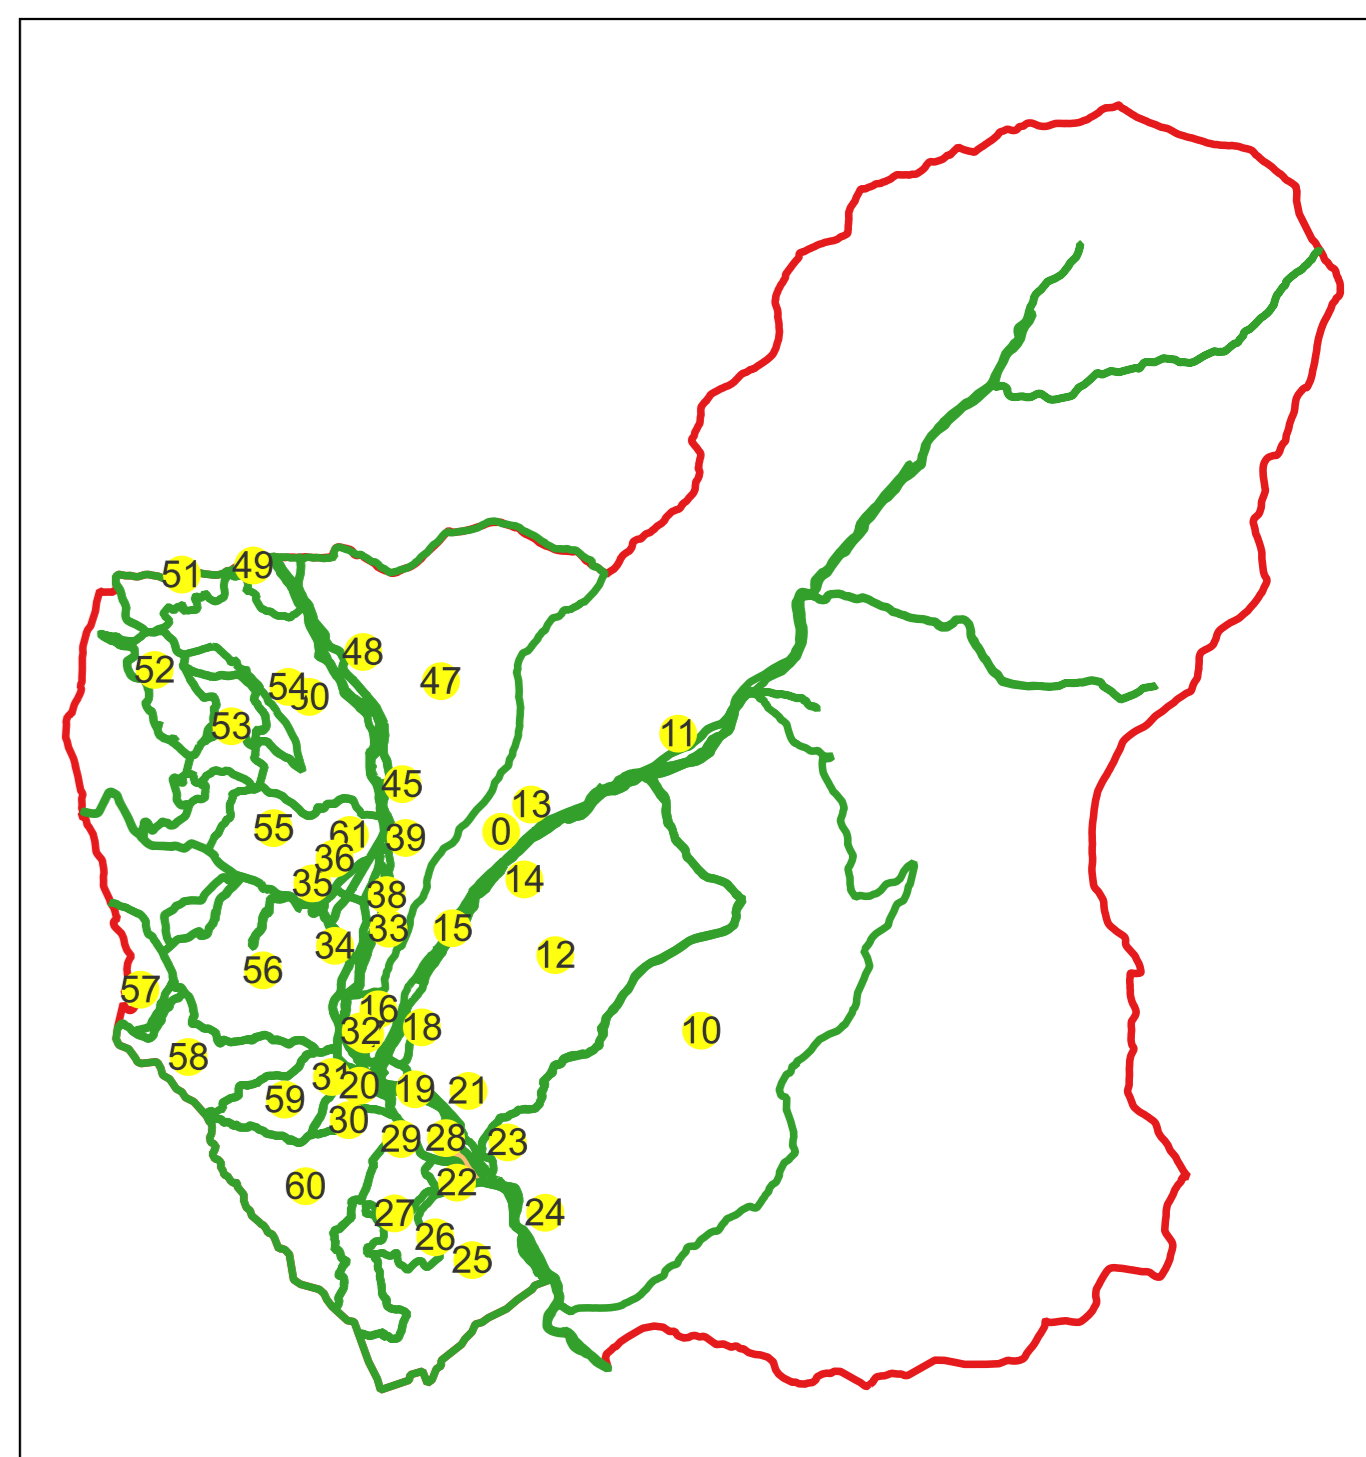

PLAN CADASTRAL

Comuna Stoenesti, jud. Arges

Sector cadastral nr. 28

Scara 1:1000

Sistem de proiectie: Stereografic 1970

Planşa nr. 1/1

spre publicare

Schema disponerii sectoarelor cadastrale

Legenda	
	LIMITA UAT
	DENUMIRE UAT
	LIMITA SECTOR
	NUMAR SECTOR CADASTRAL
	LIMITA INTRAVILAN
	DENUMIRE INTRAVILAN
	LIMITA CLADIRE
	NUMAR CORP
	LIMITA IMOBIL
	ID IMOBIL
	NUMAR POSTAL
	LIMITA TARLA
	NUMAR TARLA

Data 11.03.2024