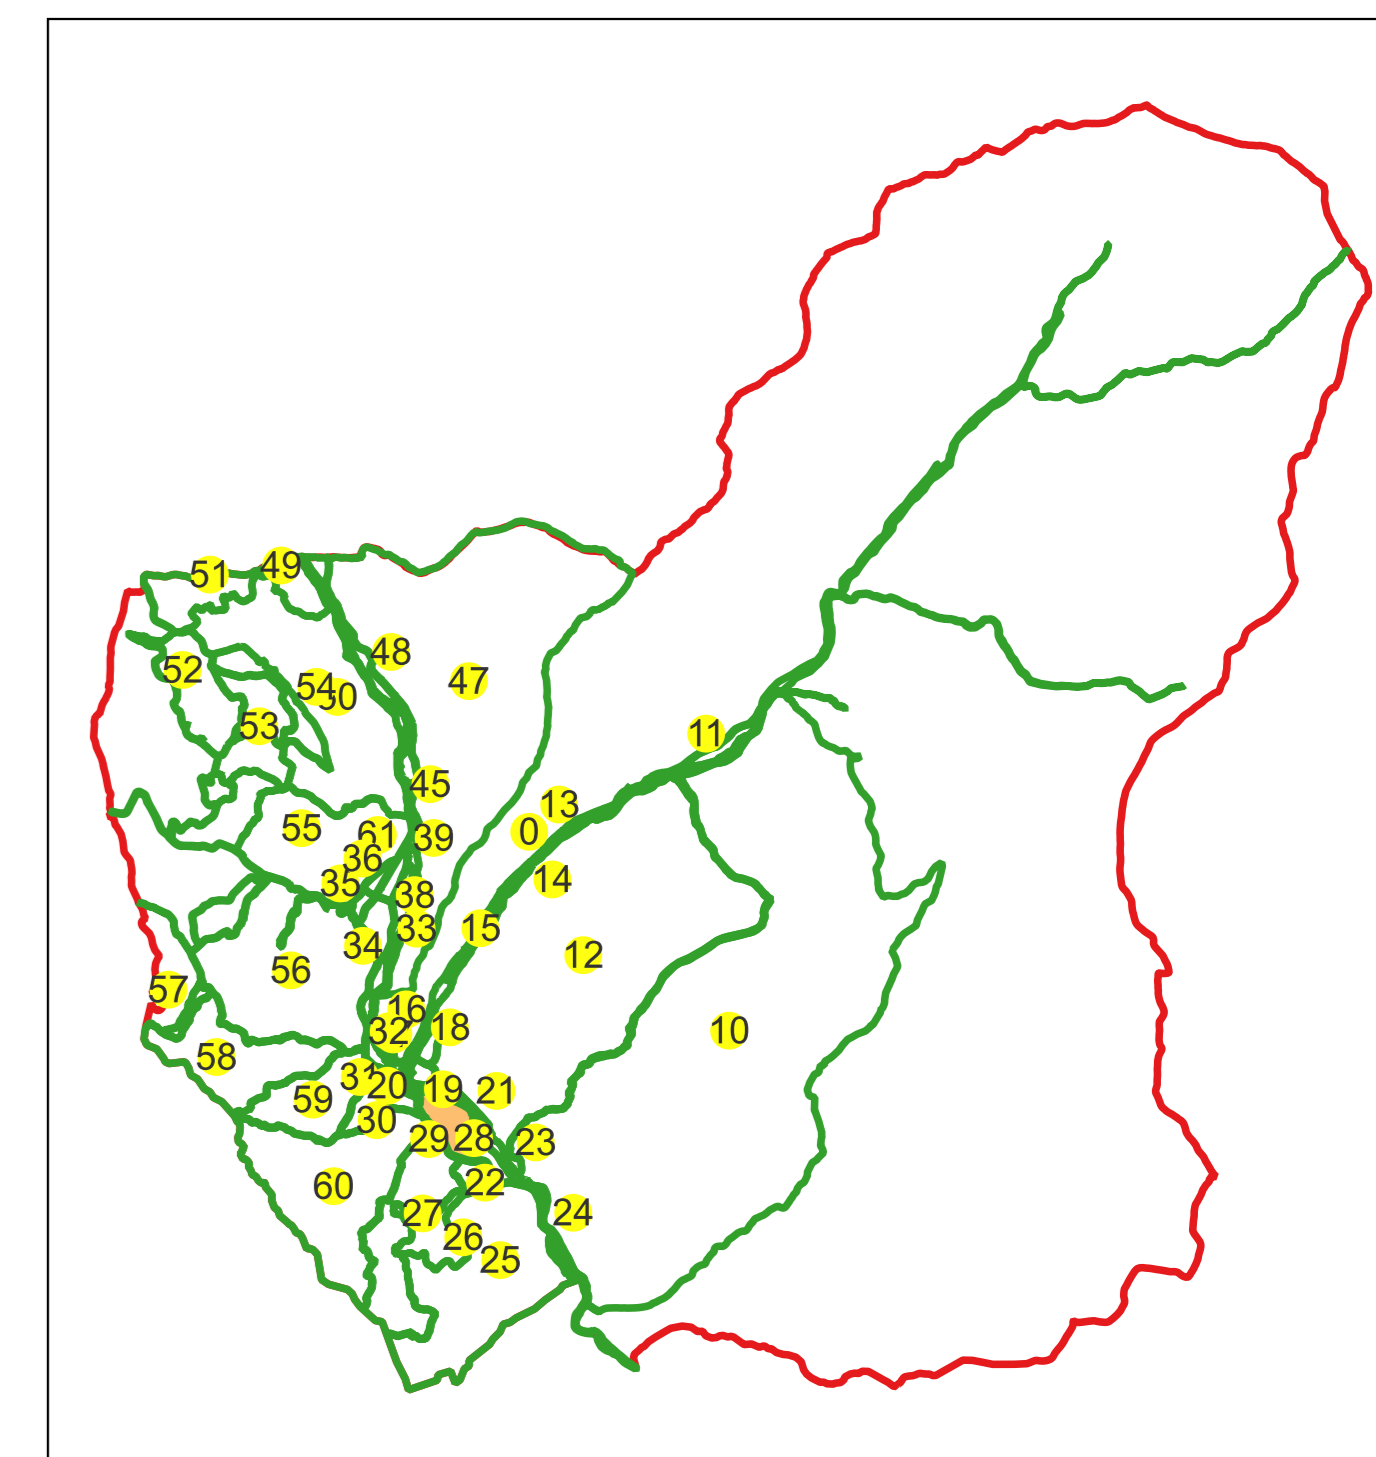

PLAN CADASTRAL

Comuna Stoenesti, jud. Arges

Sector cadastral nr. 29

Scara 1:1000

Sistem de proiectie: Stereografic 1970

Plansa nr. 1/1

spre publicare

Schema dispunerii sectoarelor cadastrale