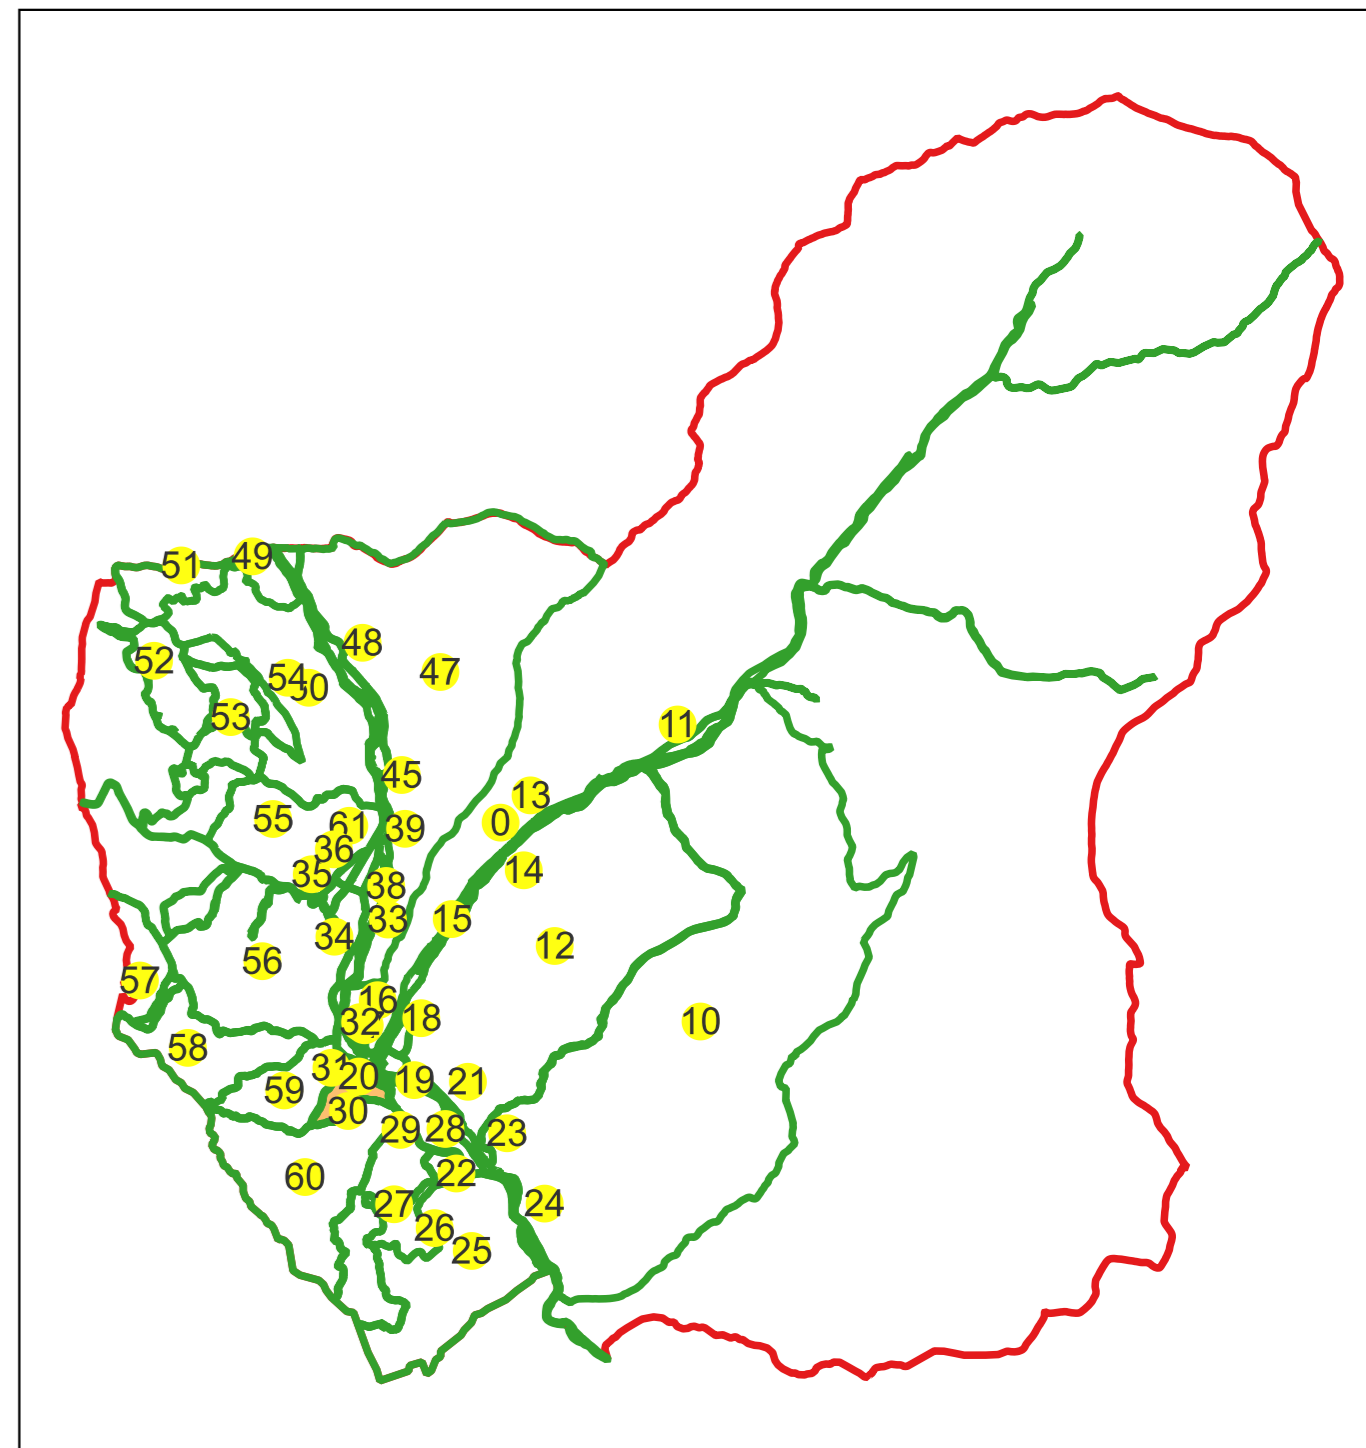

PLAN CADASTRAL

Comuna Stoenești, jud. Argeș

Sector cadastral nr. 30

Scara 1:1000

Sistem de proiecție: Stereografic 1970

Planșa nr. 1/2

spre publicare

Schema dispunerii sectoarelor cadastrale