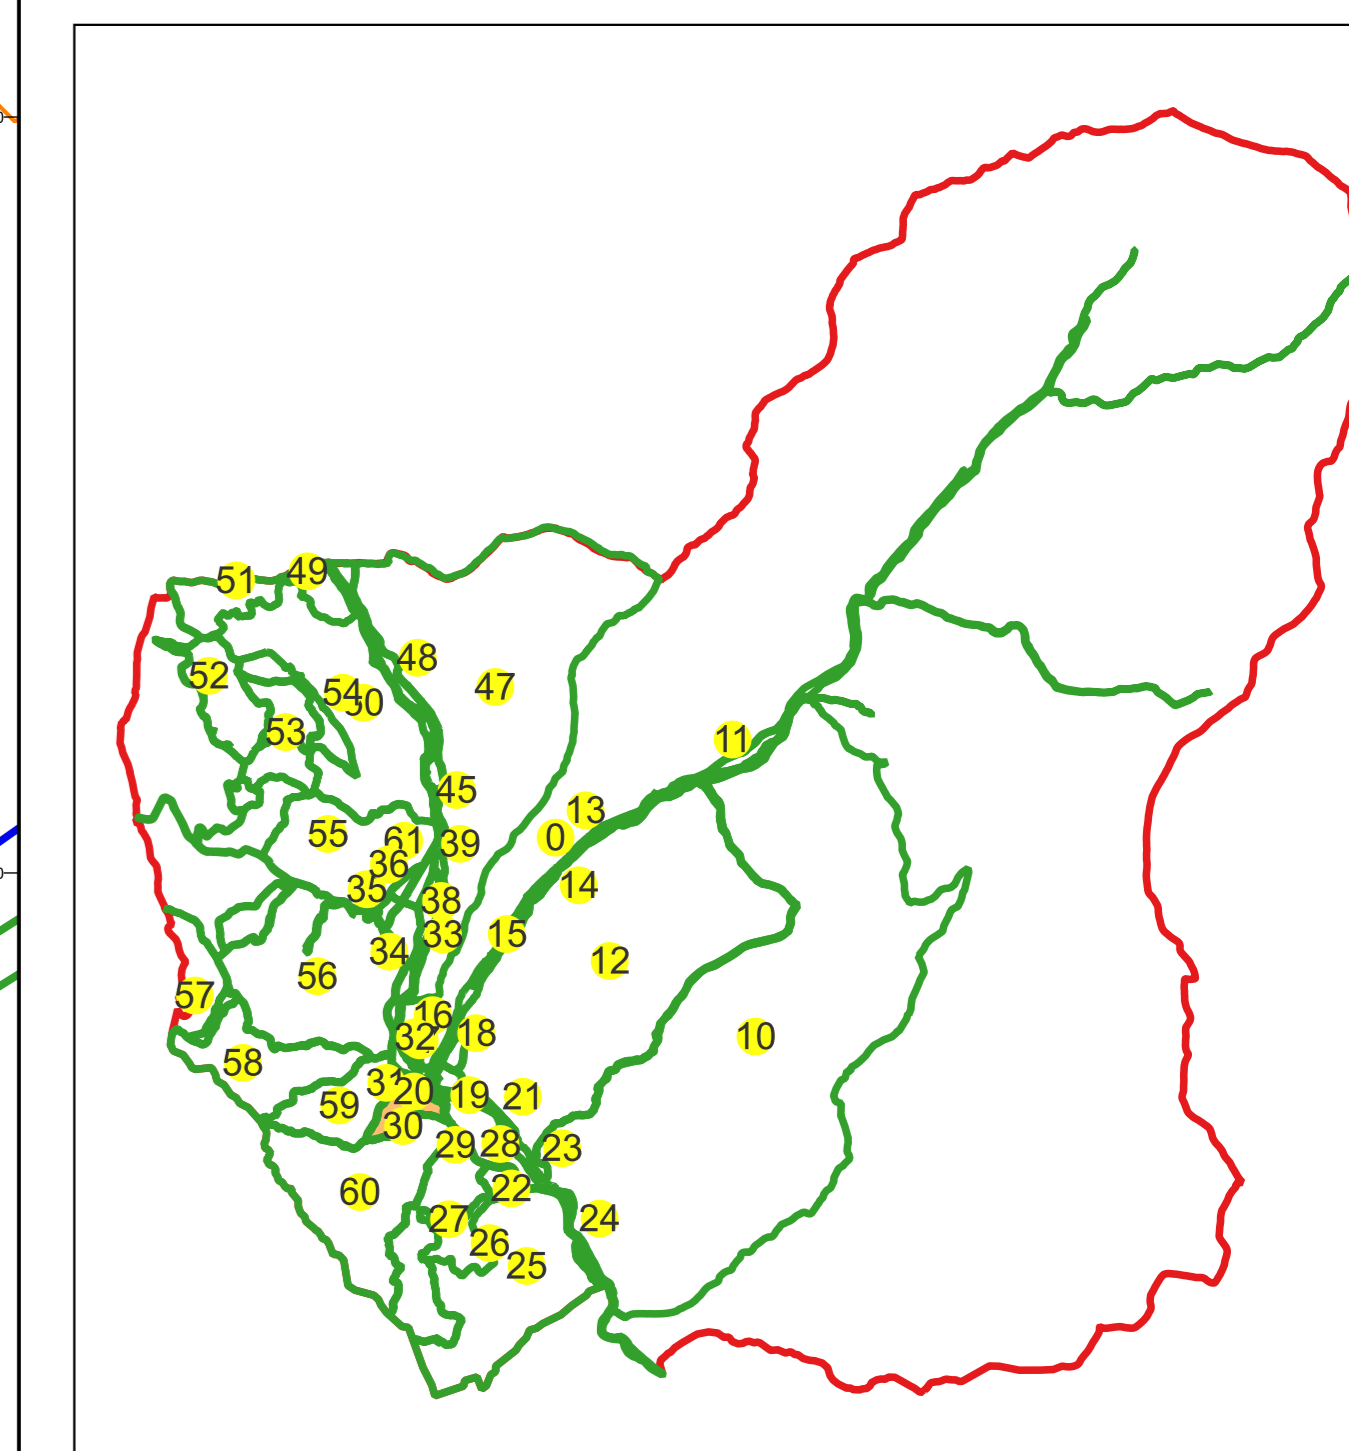

PLAN CADASTRAL

Comuna Stoenești, jud. Argeș

Sector cadastral nr. 30

Scara 1:1000

Sistem de proiecție: Stereografic 1970

Planșa nr. 2/2

spre publicare

Schema dispunerii sectoarelor cadastrale