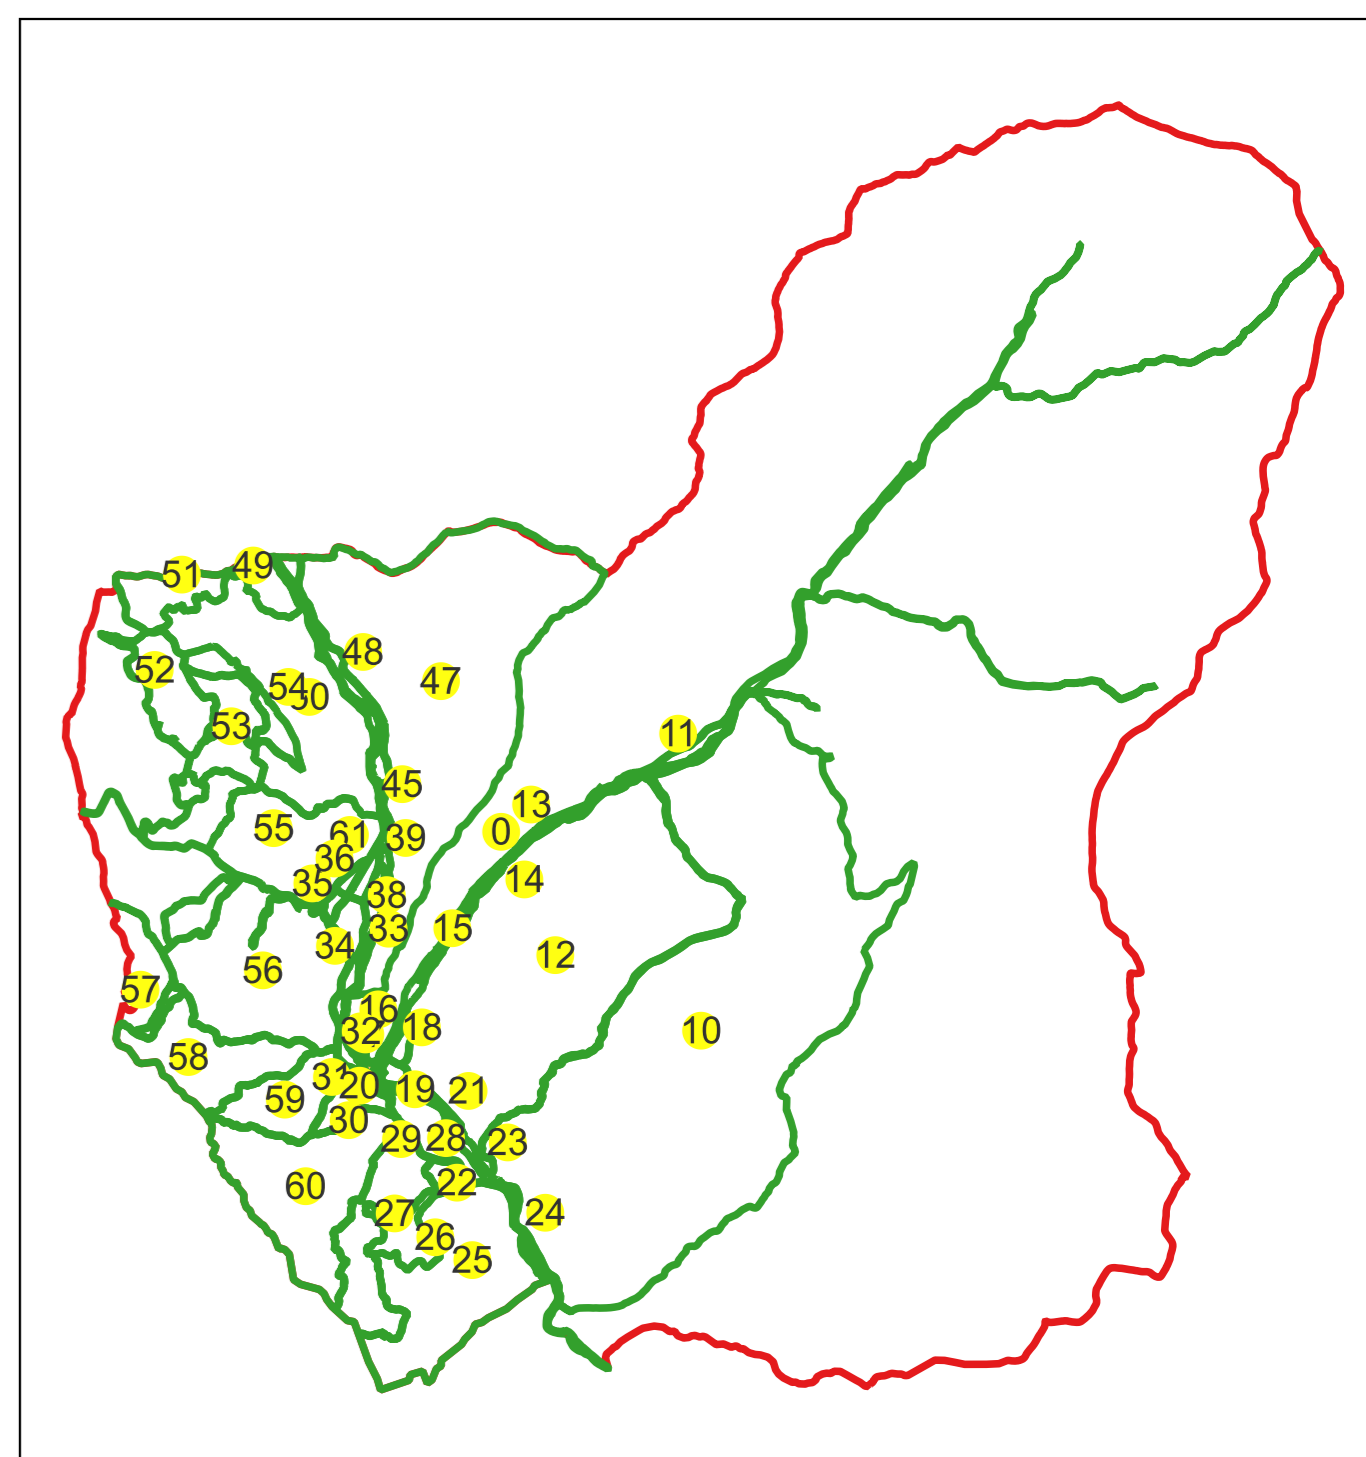

PLAN CADASTRAL

Comuna Stoenеști, jud. Argeș

Sector cadastral nr. 32

Scara 1:1000

Sistem de proiecție: Stereografic 1970

Planșa nr. 1/1

spre publicare

N

Schema dispoziției sectoarelor cadastrale

UAT STOENEȘTI

Bădeni

Legenda

	LIMITA UAT
	DENUMIRE UAT
	LIMITA SECTOR
	NUMAR SECTOR CADASTRAL
	LIMITA INTRAVILAN
	DENUMIRE INTRAVILAN
	LIMITA CLADIRE
	NUMAR CORP
	LIMITA IMOBIL
	ID IMOBIL
	NUMAR POSTAL
	LIMITA TARLA
	NUMAR TARLA

Data 11.03.2024