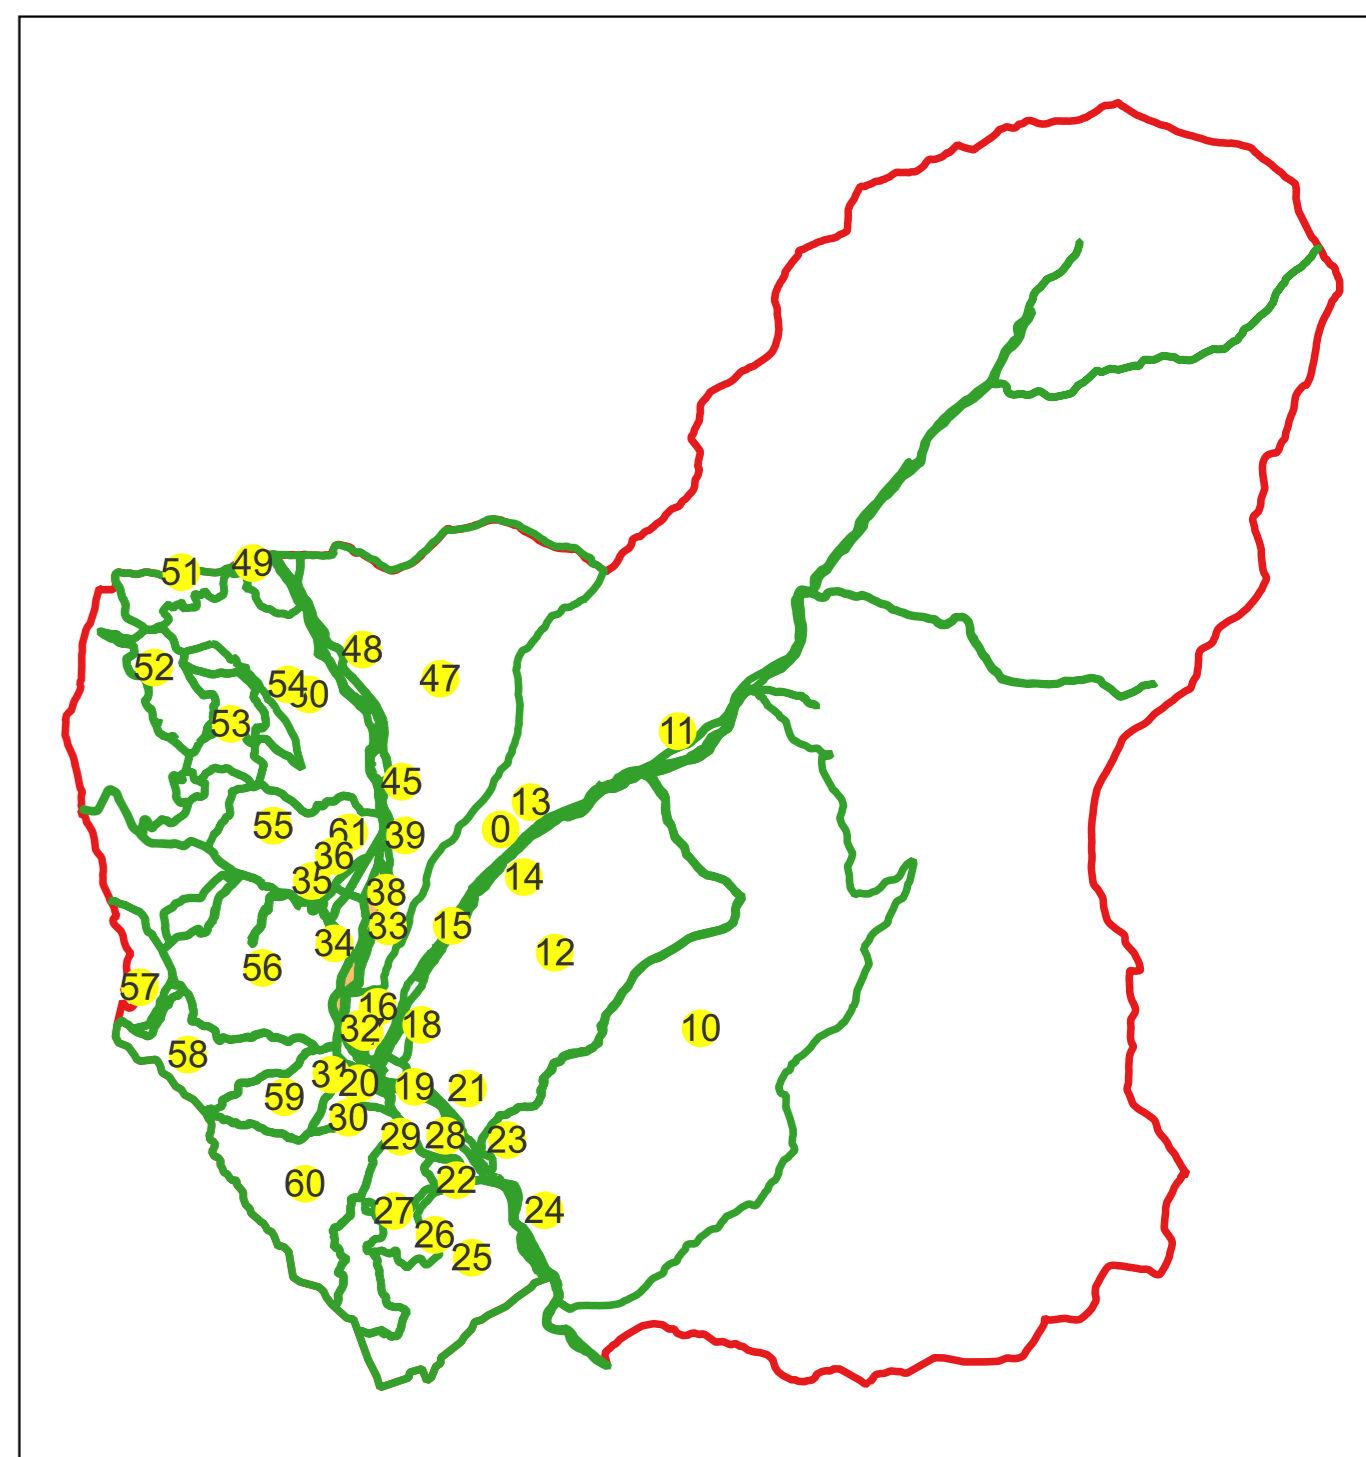

PLAN CADASTRAL

Comuna Stoenеști, jud. Argeș

Sector cadastral nr. 33

Scara 1:1000

Sistem de proiecție: Stereografic 1970

Planșa nr. 1/3

spre publicare

Schema dispunerii sectoarelor cadastrale