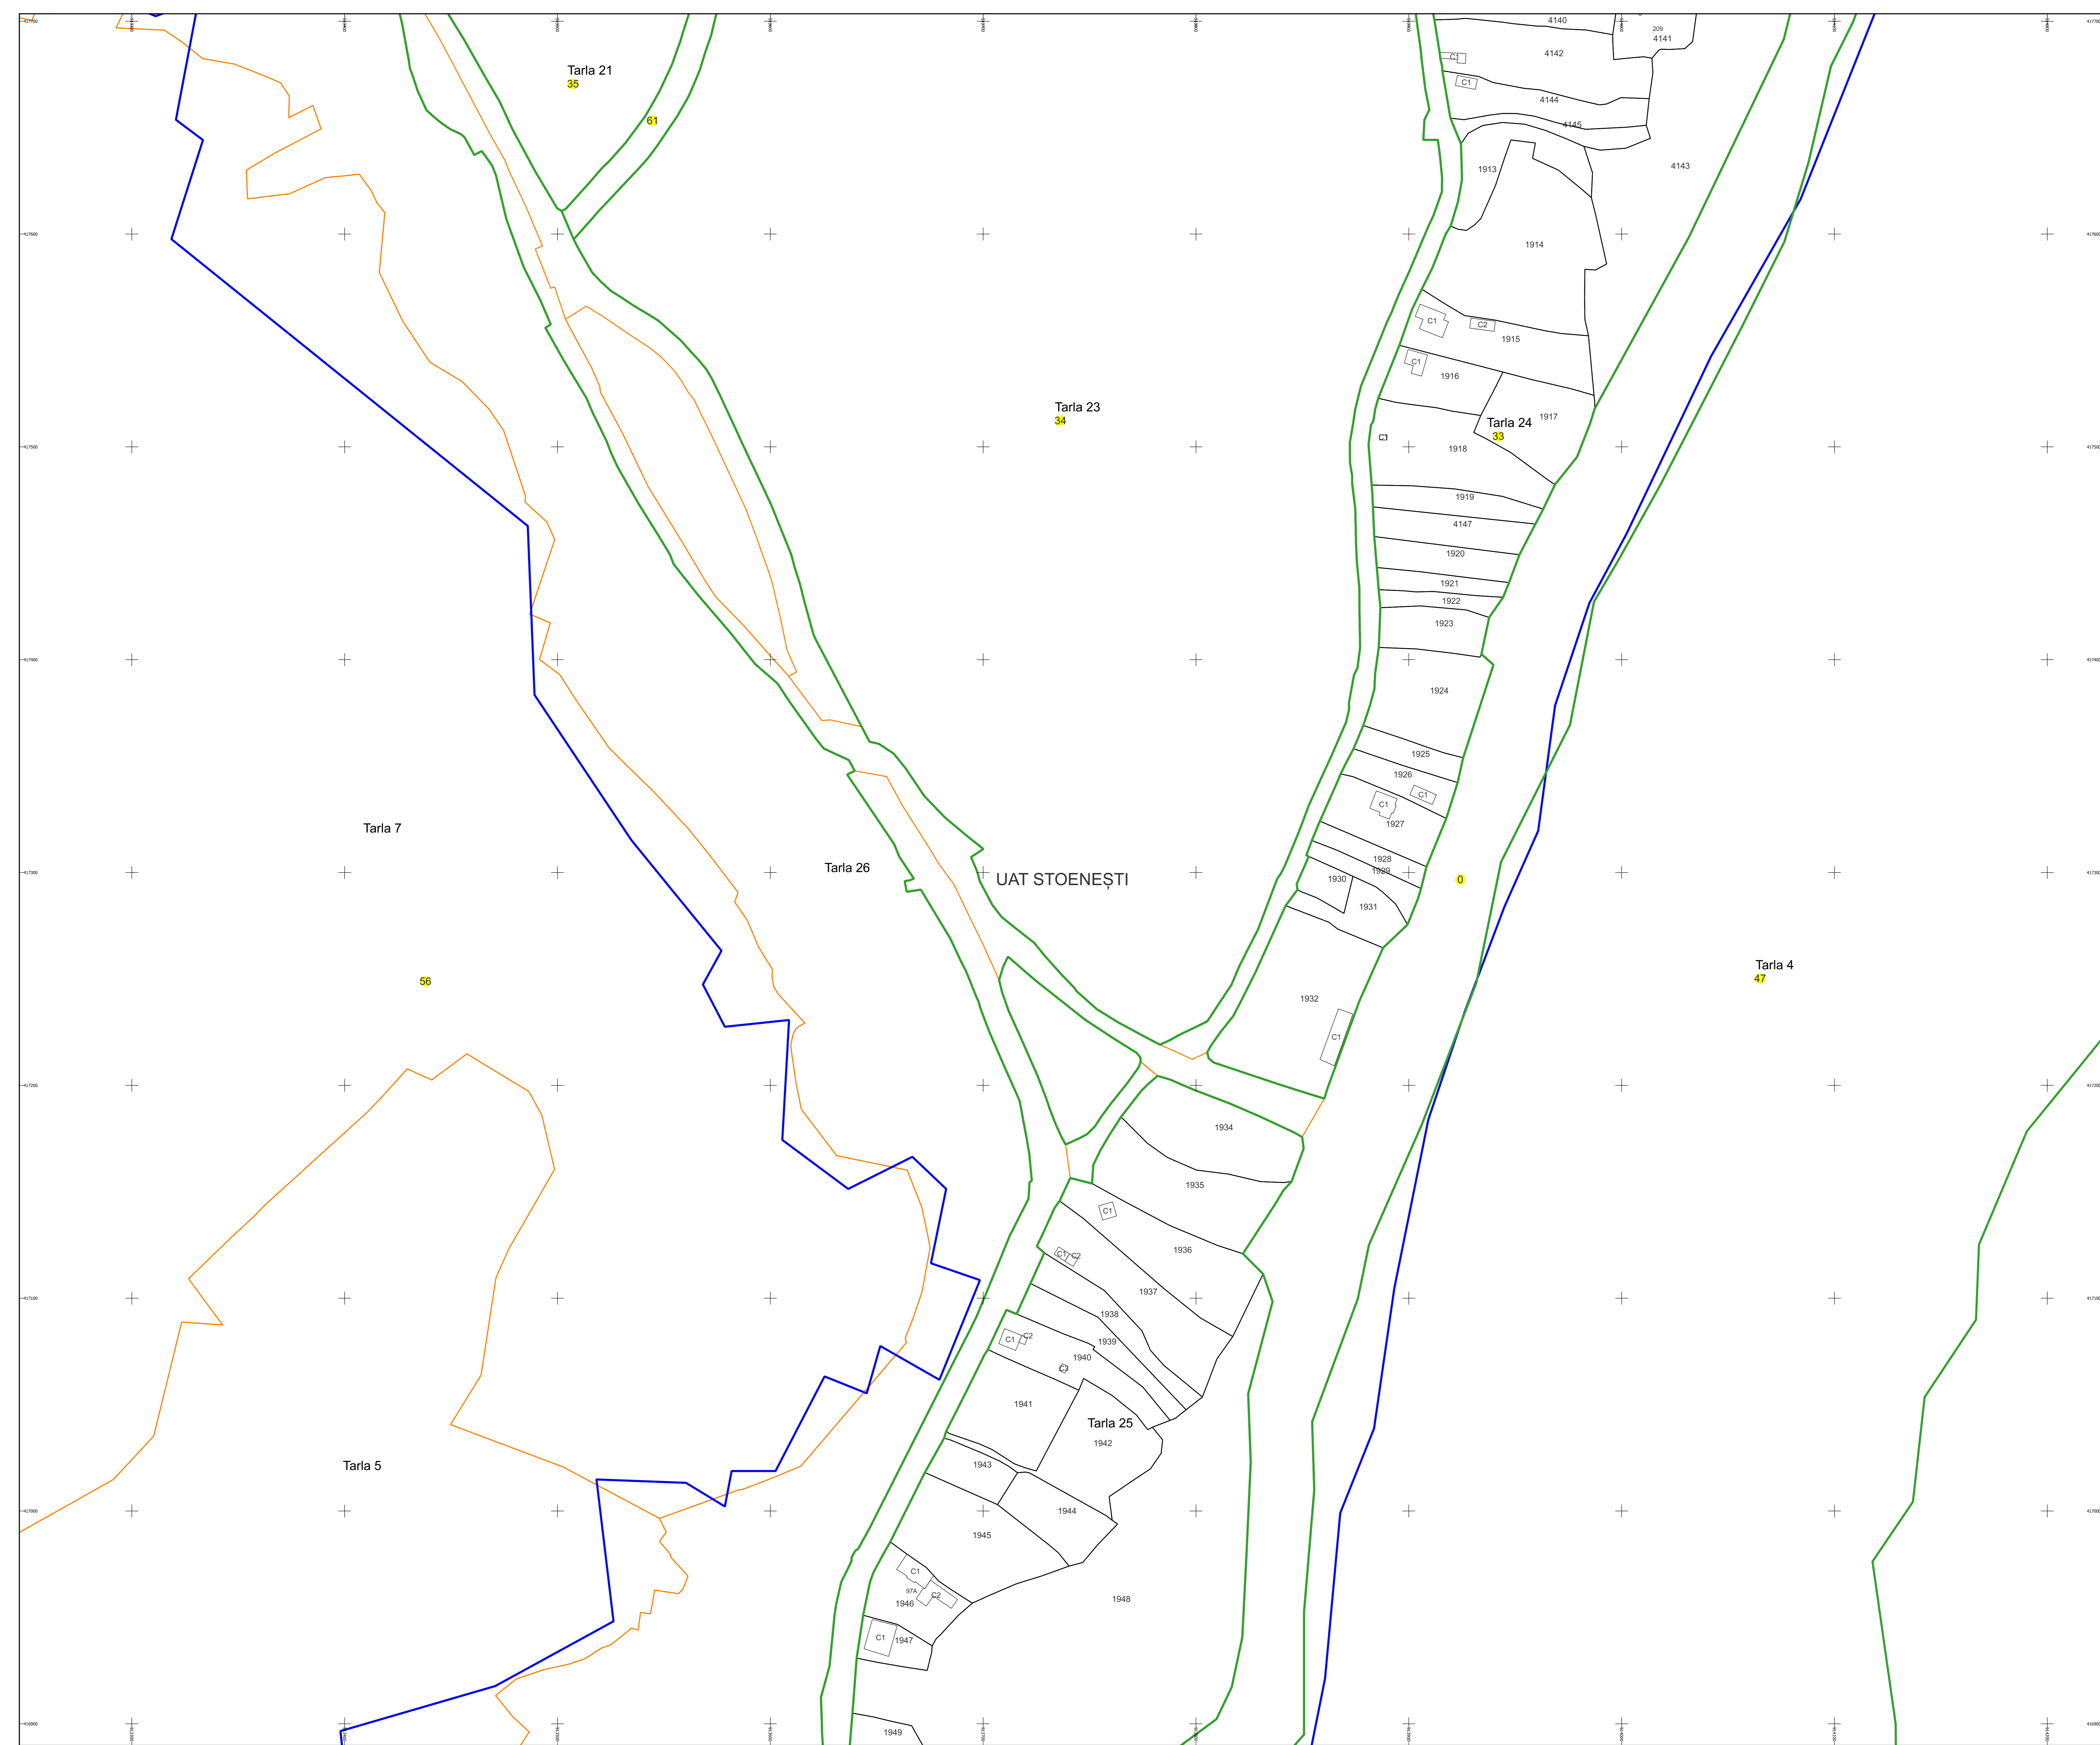

PLAN CADASTRAL

Comuna Stoenești, jud. Argeș

Sector cadastral nr. 33

Scara 1:1000

Sistem de proiectie: Stereografic 1970

Planșa nr. 2/3

spre publicare

Legenda	
	LIMITA UAT
	DENUMIRE UAT
	LIMITA SECTOR
	NUMAR SECTOR CADASTRAL
	LIMITA INTRAVILAN
	DENUMIRE INTRAVILAN
	LIMITA CLADIRE
	NUMAR CORP
	LIMITA IMOBIL
	ID IMOBIL
	NUMAR POSTAL
	LIMITA TARLA
	NUMAR TARLA

Data 11.03.2024