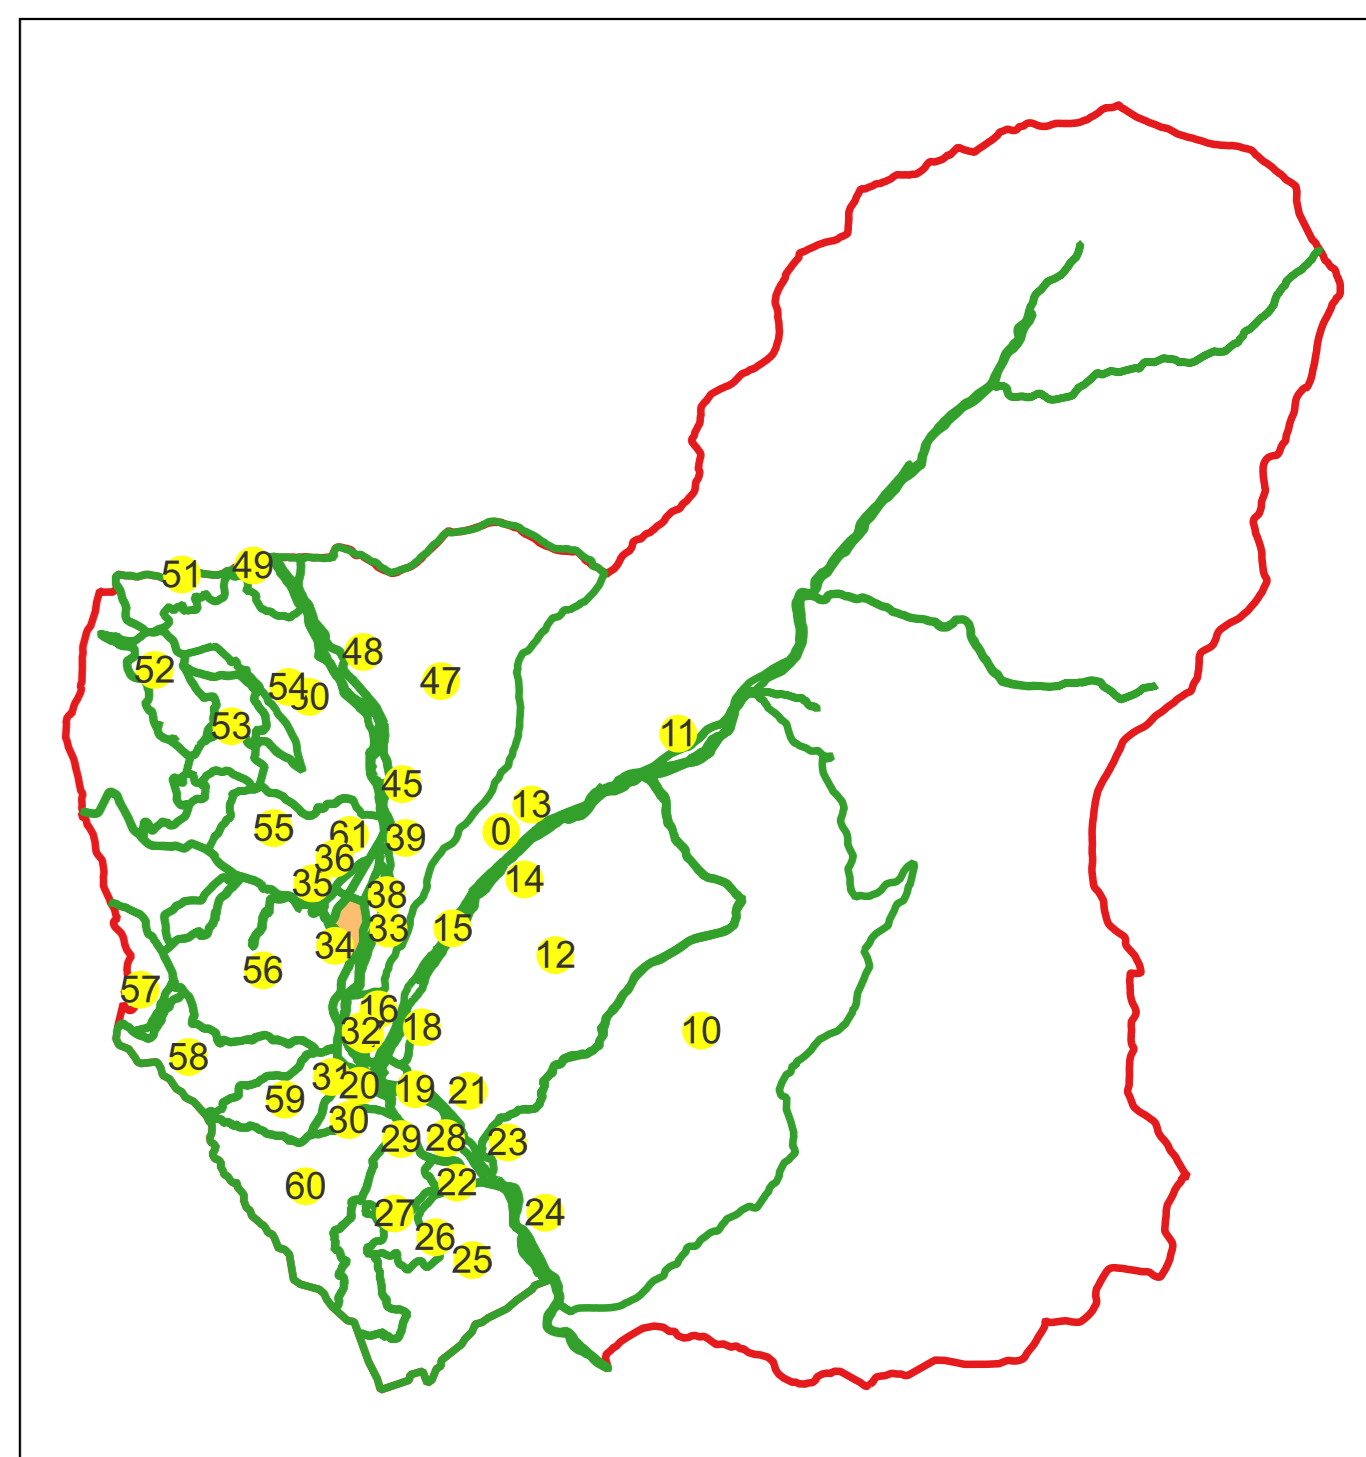

PLAN CADASTRAL

Comuna Stoenesti, jud. Arges

Sector cadastral nr. 34

Scara 1:1000

Sistem de proiectie: Stereografic 1970

Planşa nr. 1/1

spre publicare

Schema dispunerii sectoarelor cadastrale