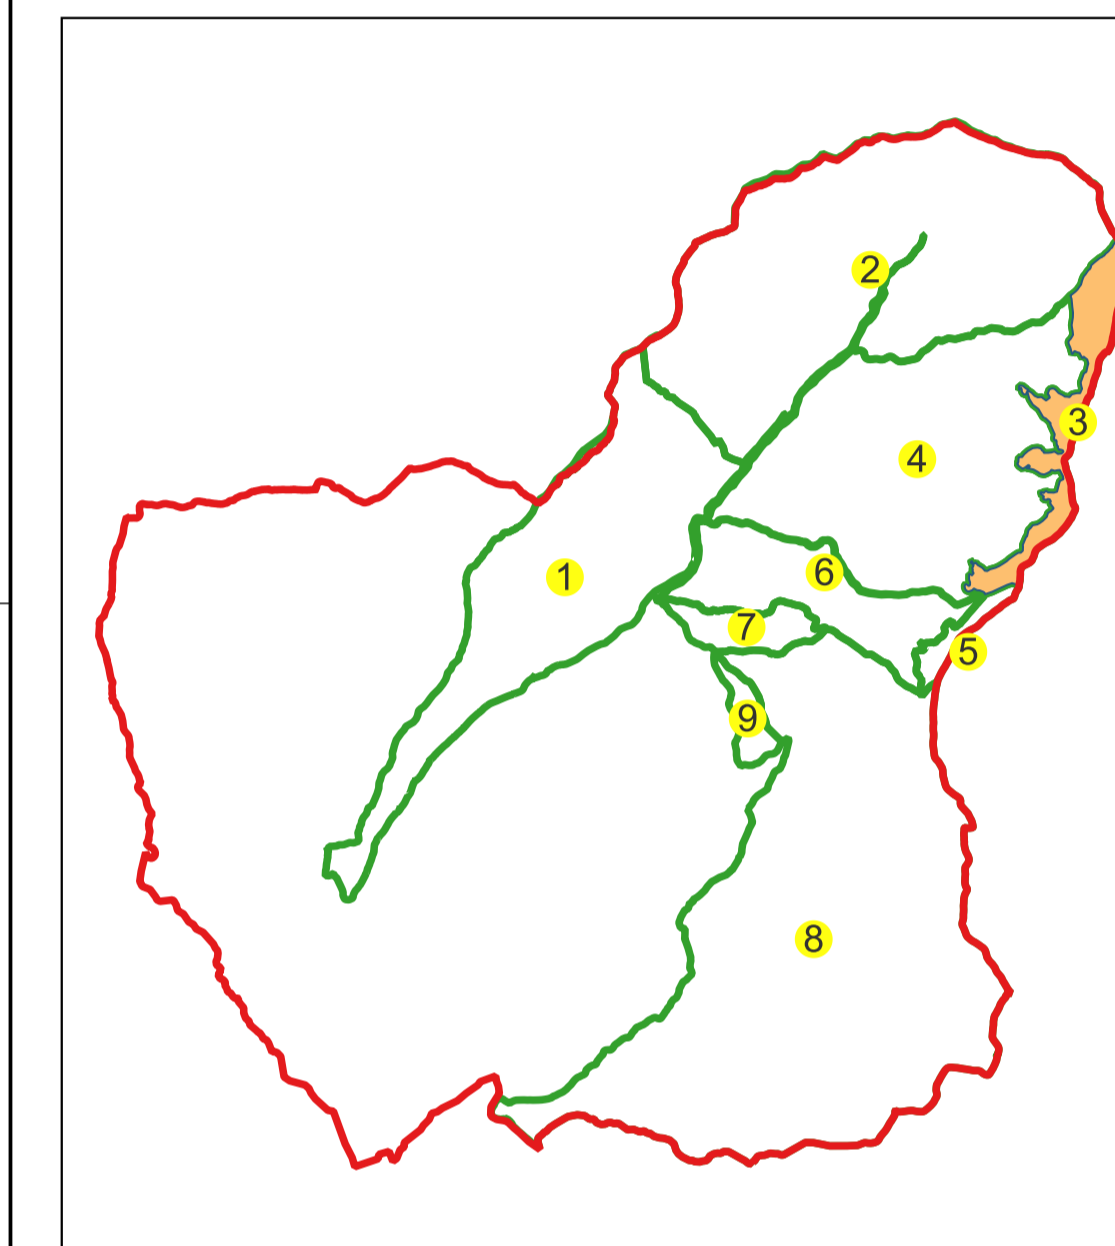

PLAN CADASTRAL

Comuna Stoenești, jud. Argeș

Sector cadastral nr. 3

Scara 1:2000

Sistem de proiecție: Stereografic 1970

Planșa nr. 1/5
spre publicare

Schema dispunerii sectoarelor cadastrale

Schema dispunerii planșelor