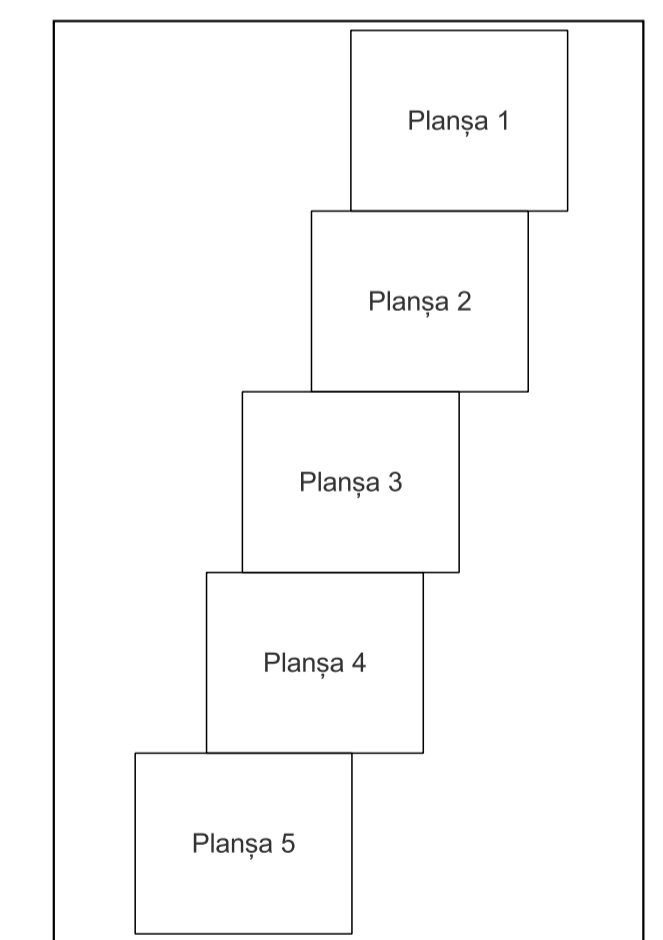

Data 19.09.2022

PLAN CADASTRAL

Comuna Stoenești, jud. Argeș

Sector cadastral nr. 3

Scara 1:2000

Sistem de proiecție: Stereografic 1970

Planșa nr. 2/5
spre publicare

Schema dispunerii sectoarelor cadastrale

Schema dispunerii planșelor

Legenda

| | |
|--|-------------------------|
| | LIMITA UAT |
| | DENUMIRE UAT |
| | LIMITA IMOBILE |
| | ID IMOBIL |
| | LIMITA SECTOR CADASTRAL |
| | NUMAR SECTOR CADASTRAL |