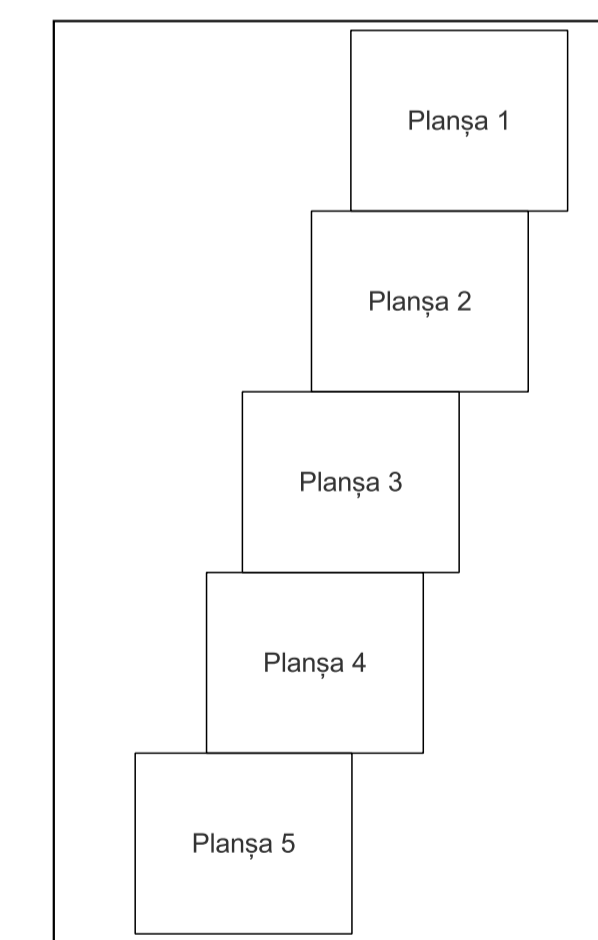

Planșa nr. 4/5
spre publicare

Schema dispunerii sectoarelor cadastrale

Schema dispunerii planșelor

Legenda

- LIMITA UAT
- DENUMIRE UAT
- LIMITA IMOBILE
- ID IMOBIL
- LIMITA SECTOR CADASTRAL
- NUMAR SECTOR CADASTRAL

Semnat electronic de către Ing. Mihai-Alexandru Hruza conform
împuternicirii nr.154/16.07.2021

Data 19.09.2022

PLAN CADASTRAL

Comuna Stoenești, jud. Argeș

Sector cadastral nr. 3

Scara 1:2000

Sistem de proiecție: Stereografic 1970

Planșa nr. 5/5
spre publicare

Schema dispunerii sectoarelor cadastrale

Schema dispunerii planșelor

| Legenda | |
|---------|-------------------------|
| | LIMITA UAT |
| | DENUMIRE UAT |
| | LIMITA IMOBILE |
| | ID IMOBIL |
| | LIMITA SECTOR CADASTRAL |
| | NUMAR SECTOR CADASTRAL |