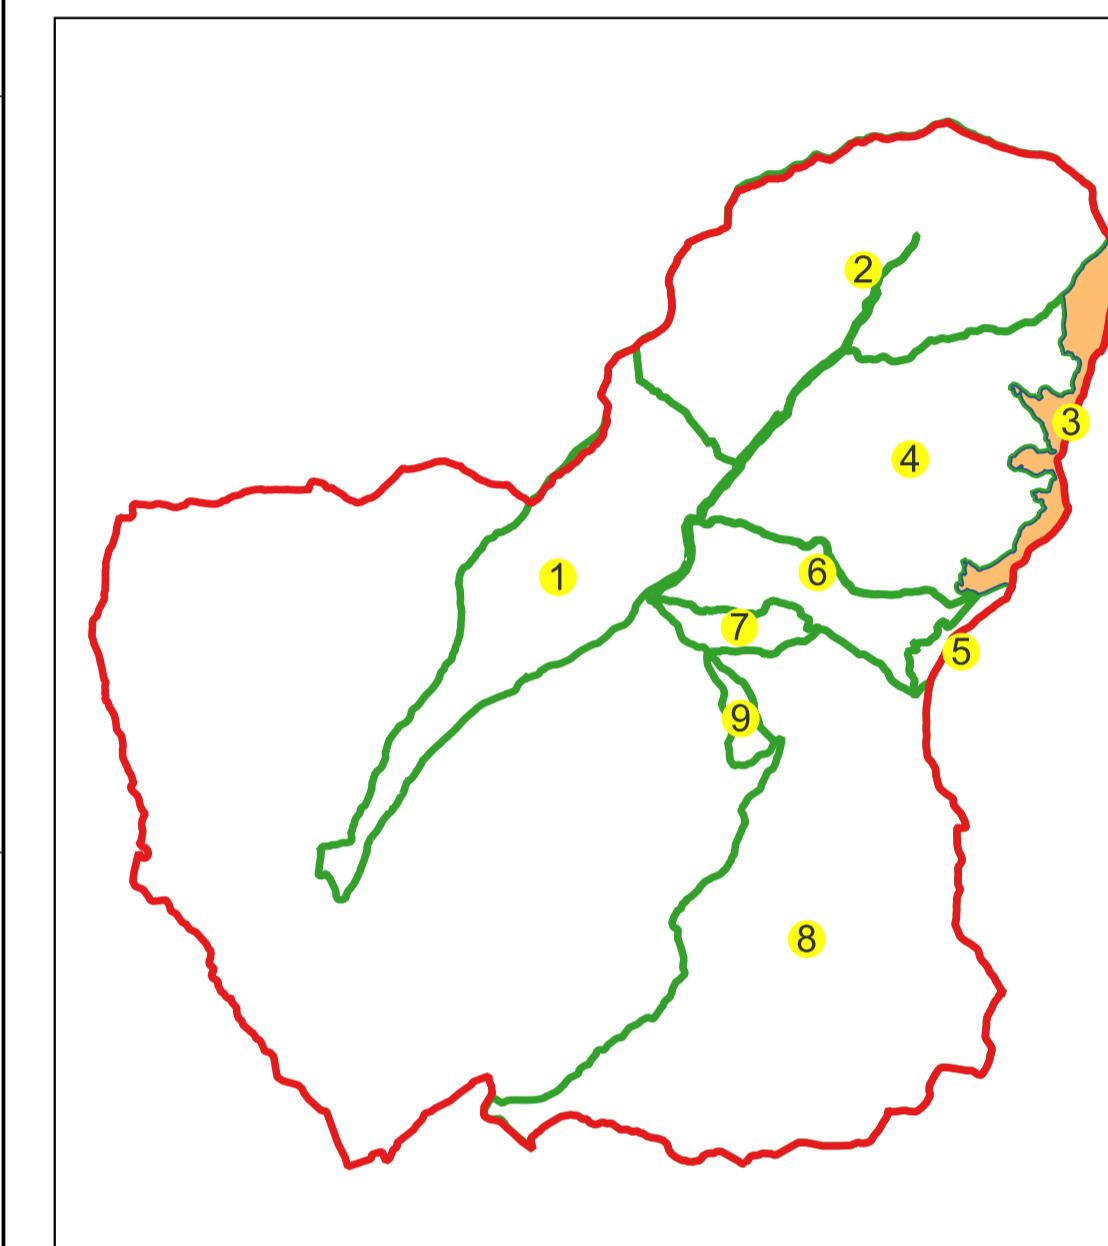

PLAN CADASTRAL

Comuna Stoenești, jud. Argeș

Sector cadastral nr. 3

Scara 1:2000

Sistem de proiecție: Stereografic 1970

Planșa nr. 5/5
spre publicare

Schema dispunerii sectoarelor cadastrale