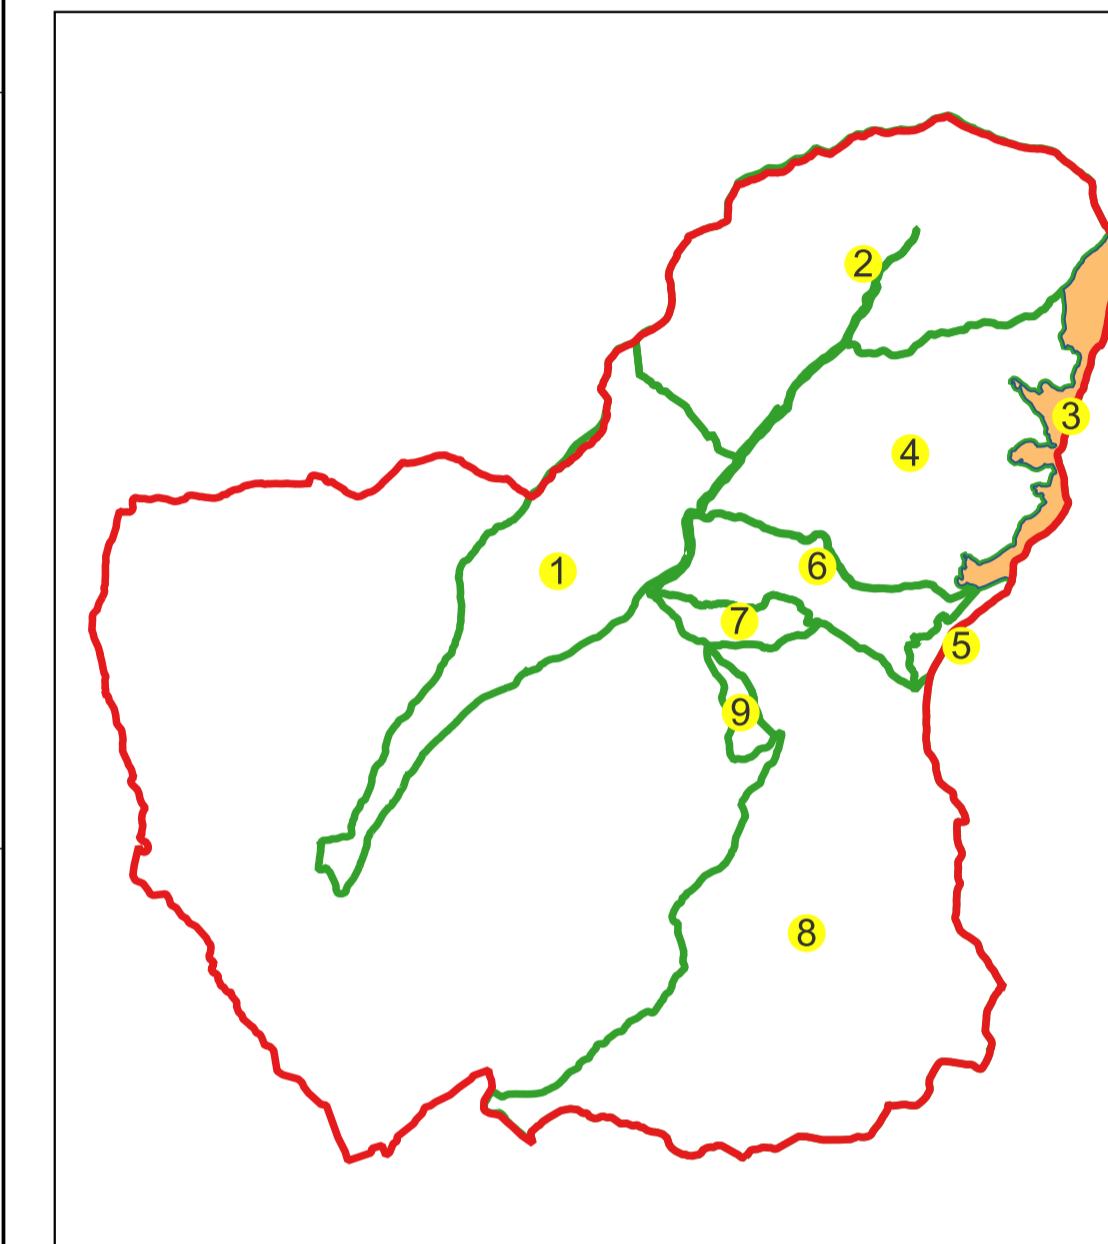

Data 19.09.2022

PLAN CADASTRAL

Comuna Stoenești, jud. Argeș

Sector cadastral nr. 3

Scara 1:2000

Sistem de proiecție: Stereografic 1970

Planșa nr. 2/5
spre publicare

Schema dispunerii sectoarelor cadastrale