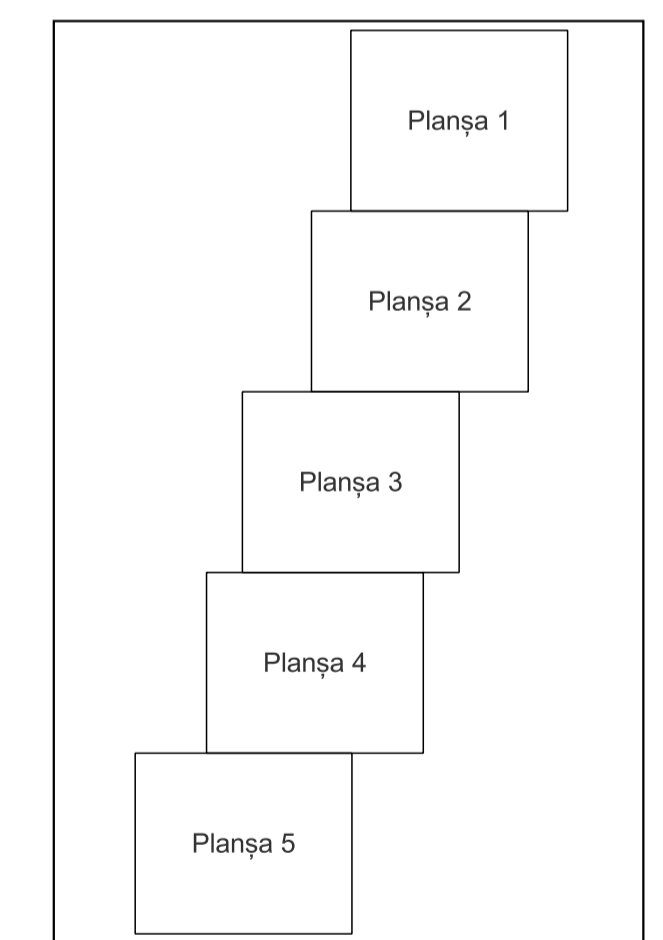

Planșa nr. 3/5
spre publicare

Schema dispunerii sectoarelor cadastrale

Schema dispunerii planșelor

| Legenda | |
|---------|-------------------------|
| | LIMITA UAT |
| | DENUMIRE UAT |
| | LIMITA IMOBILE |
| | ID IMOBIL |
| | LIMITA SECTOR CADASTRAL |
| | NUMAR SECTOR CADASTRAL |

Semnat electronic de către Ing. Mihai-Alexandru Hruza conform
împuternicirii nr.154/16.07.2021

Data 19.09.2022

PLAN CADASTRAL

Comuna Stoenești, jud. Argeș

Sector cadastral nr. 3

Scara 1:2000

Sistem de proiecție: Stereografic 1970

Planșa nr. 4/5
spre publicare

Schema dispunerii sectoarelor cadastrale

Schema dispunerii planșelor

Legenda

- LIMITA UAT
- DENUMIRE UAT
- LIMITA IMOBILE
- ID IMOBIL
- LIMITA SECTOR CADASTRAL
- NUMAR SECTOR CADASTRAL