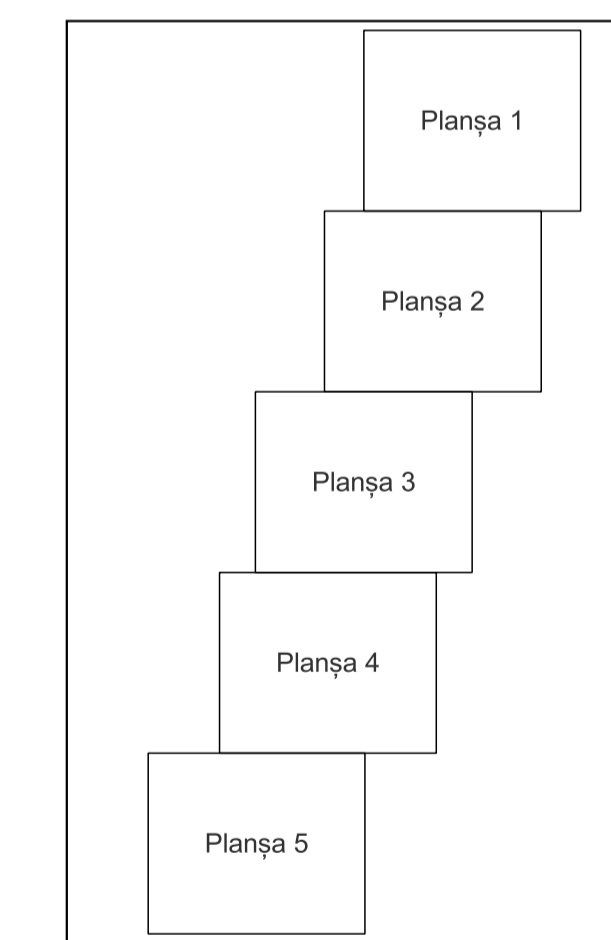

PLAN CADASTRAL

Comuna Stoenești, jud. Argeș

Sector cadastral nr. 3

Scara 1:2000

Sistem de proiecție: Stereografic 1970

Planșa nr. 1/5
spre publicare

Schema dispunerii sectoarelor cadastrale

Schema dispunerii planșelor