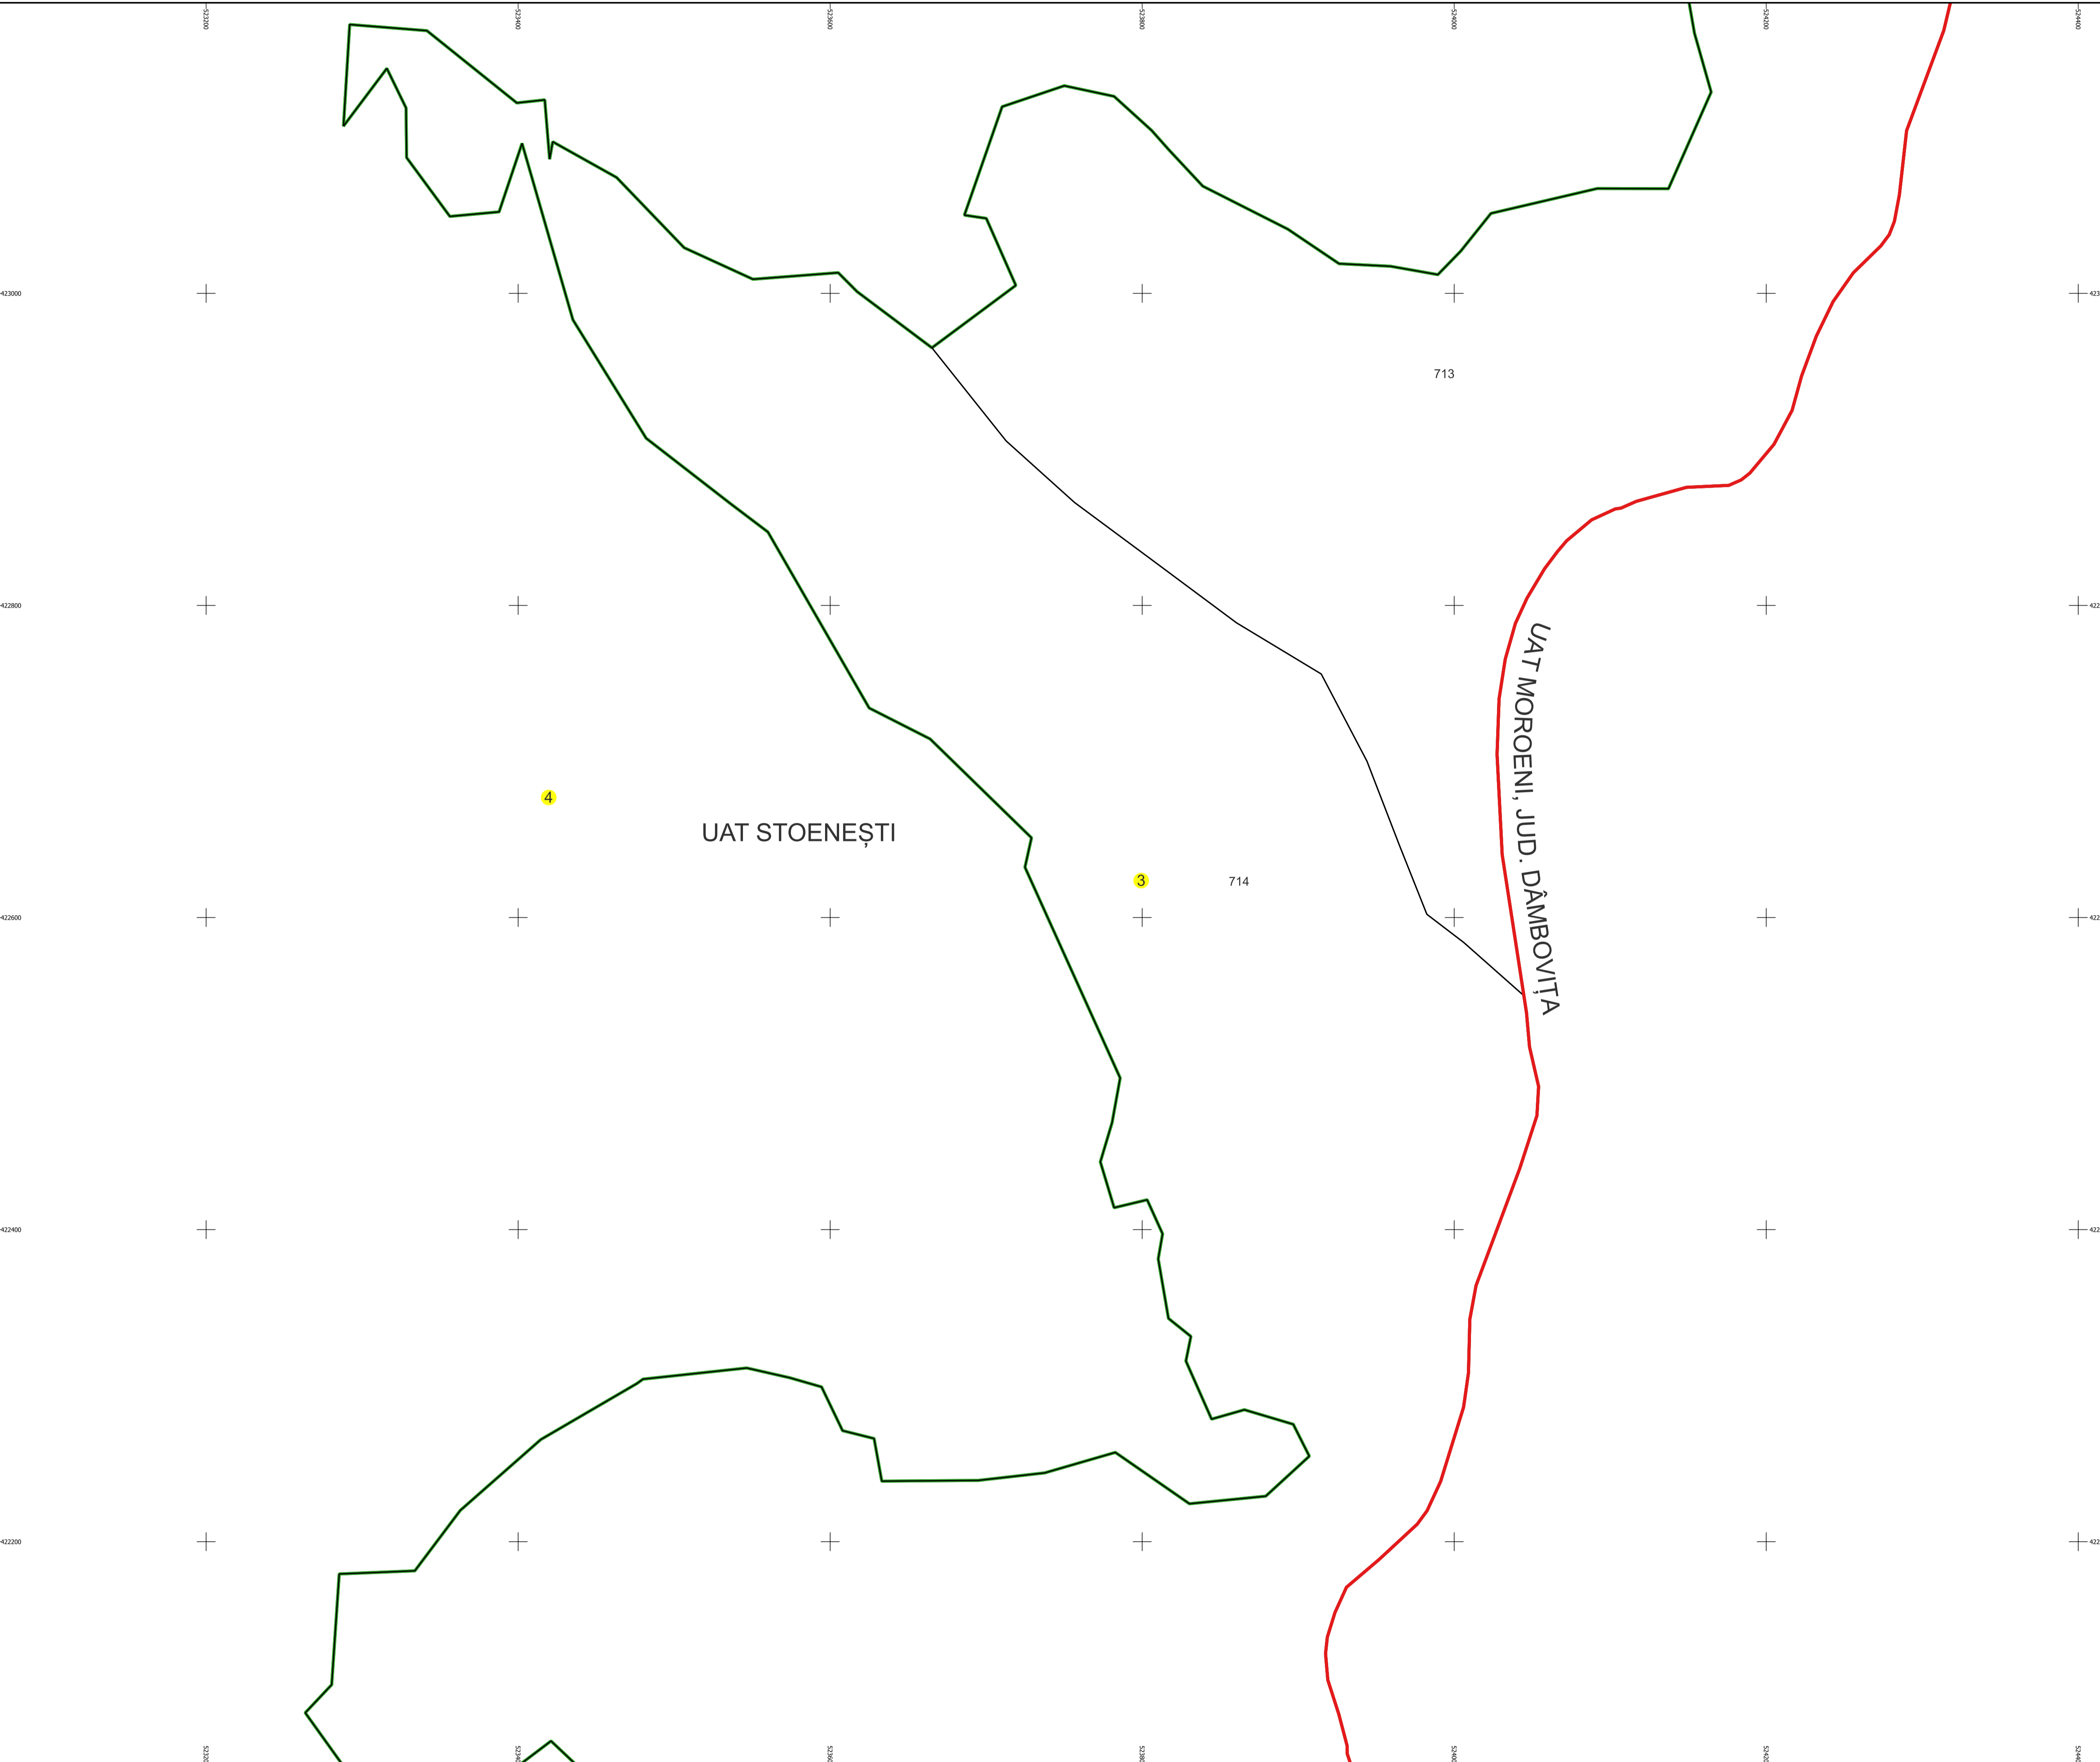

PLAN CADASTRAL

Comuna Stoenești, jud. Argeș

Sector cadastral nr. 3

Scara 1:2000

Sistem de proiecție: Stereografic 1970

Planșa nr. 3/5
spre publicare

Schema dispunerii sectoarelor cadastrale

Schema dispunerii planșelor

Legenda	
	LIMITA UAT
	DENUMIRE UAT
	LIMITA IMOBILE
	ID IMOBIL
	LIMITA SECTOR CADASTRAL
	NUMAR SECTOR CADASTRAL

Semnat electronic de către Ing. Mihai-Alexandru Hruza conform
împuternicirii nr.154/16.07.2021

Data 19.09.2022