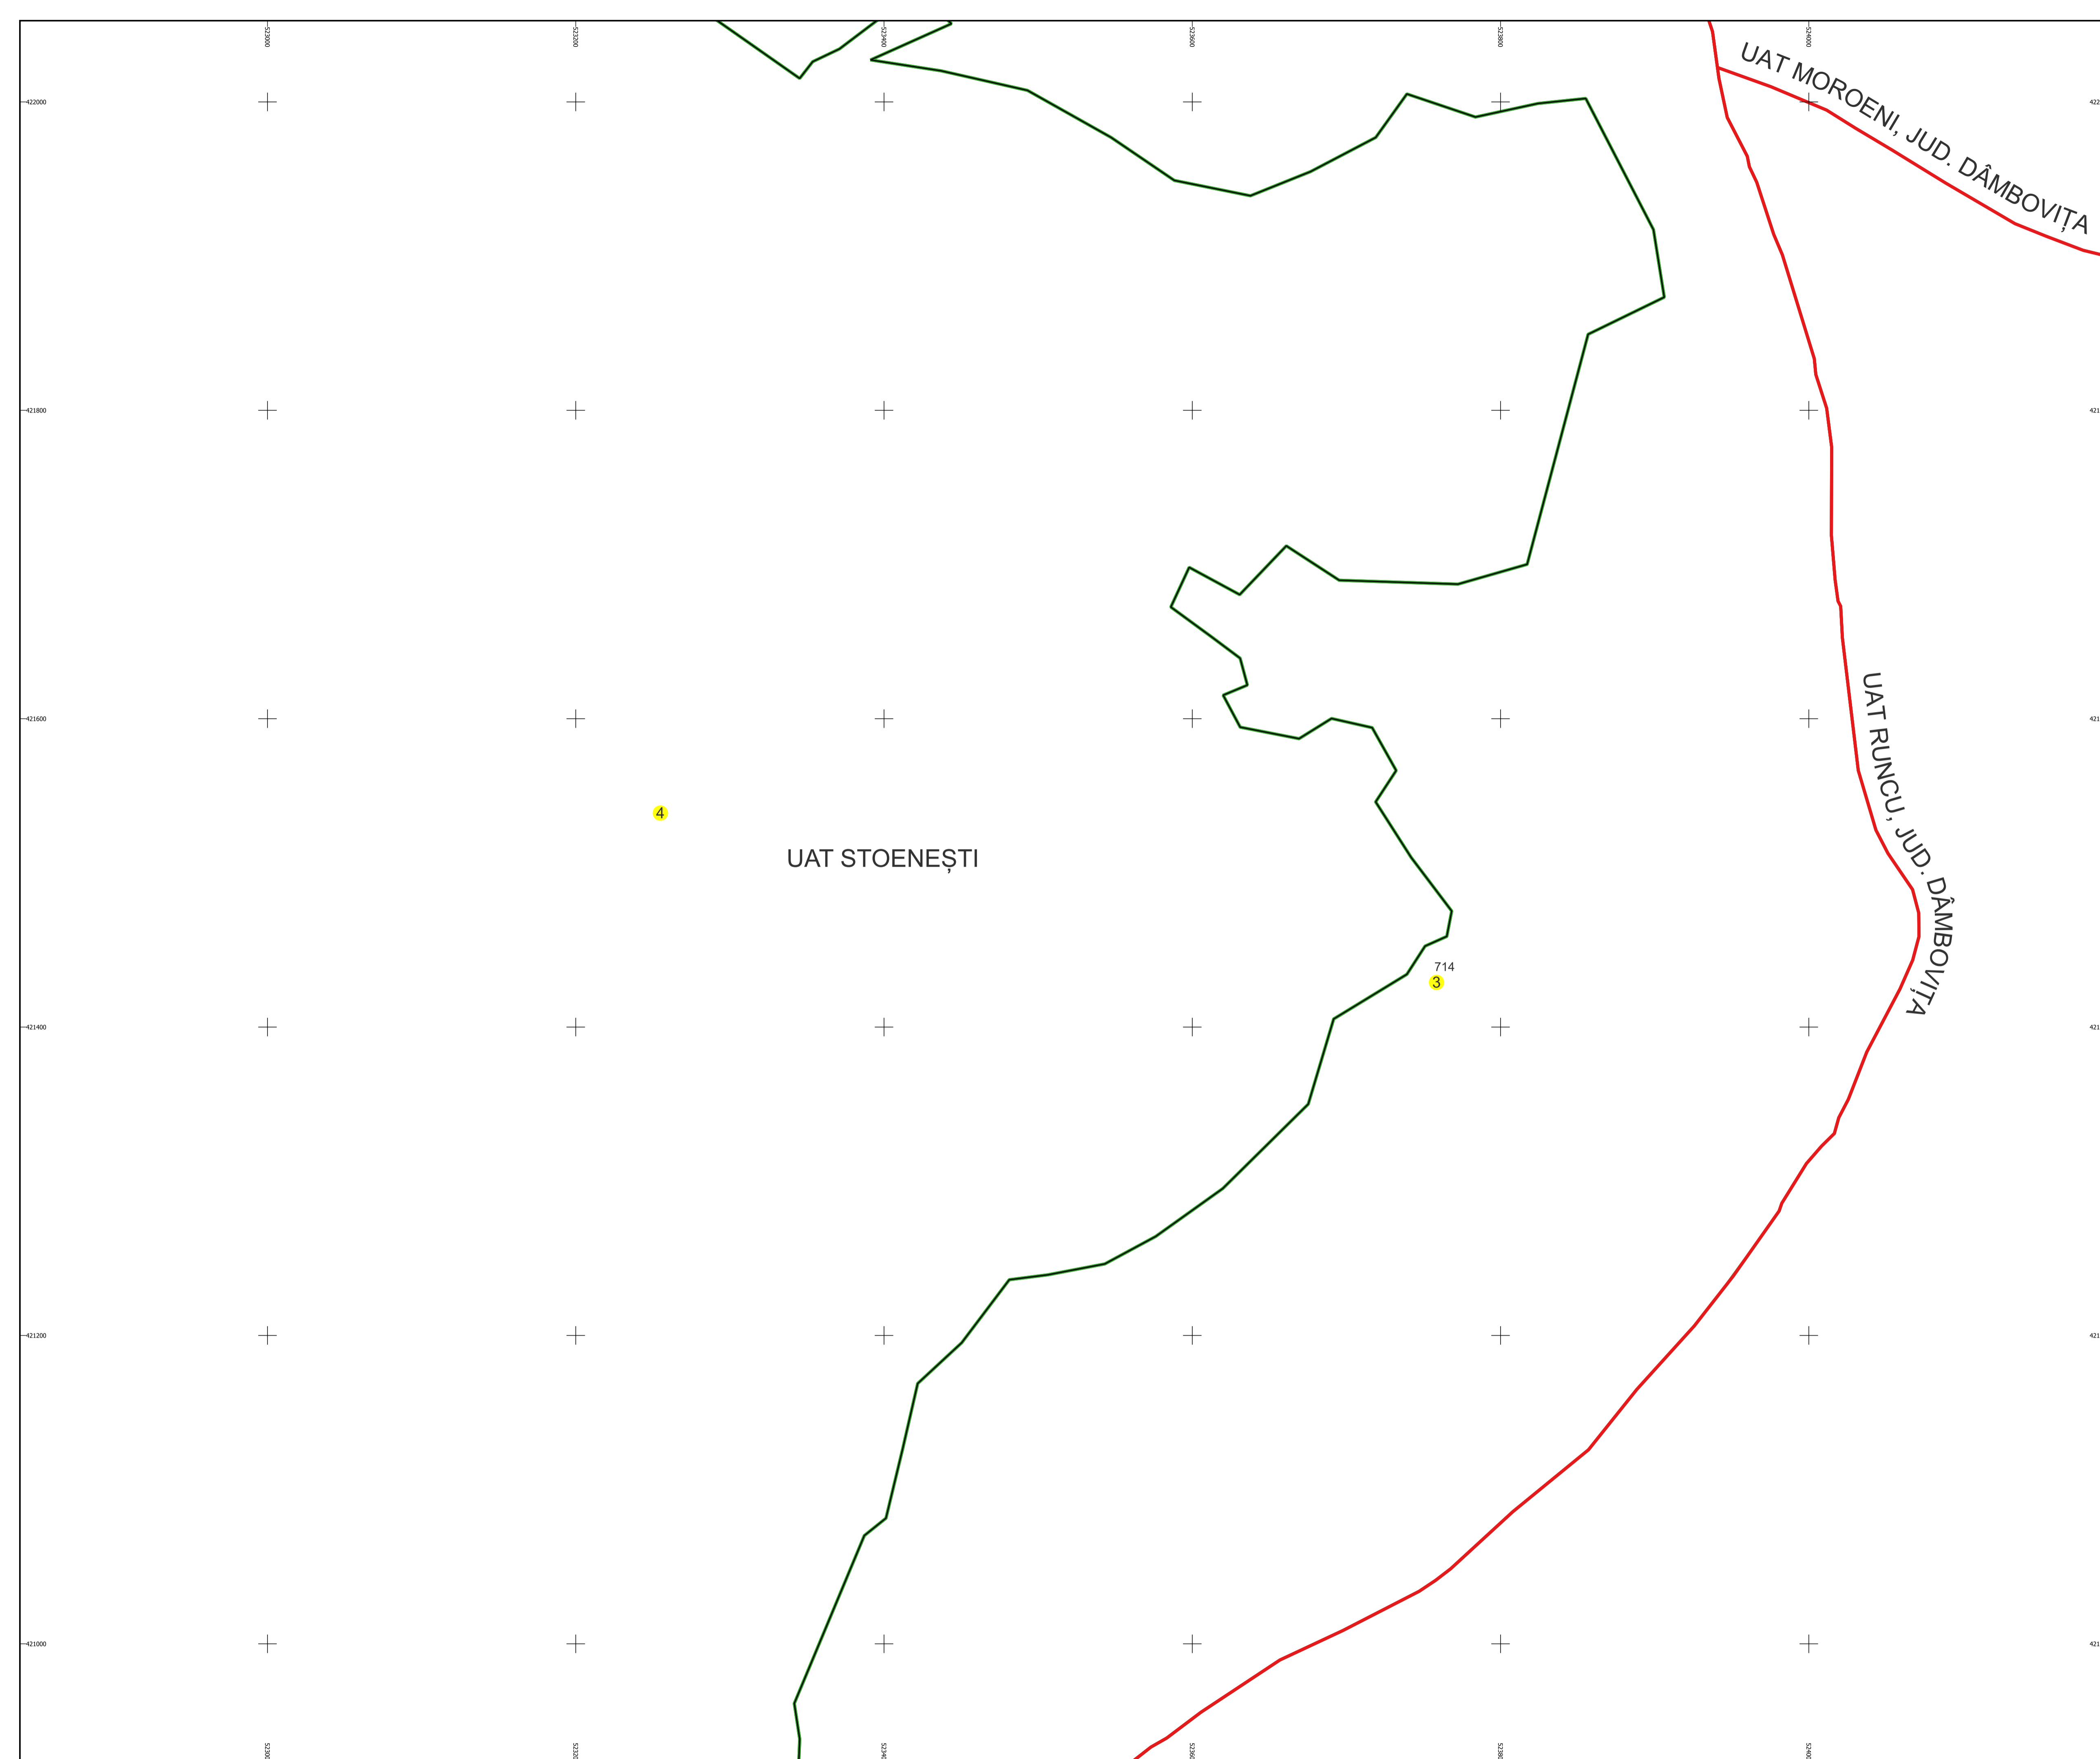

PLAN CADASTRAL

Comuna Stoenești, jud. Argeș

Sector cadastral nr. 3

Scara 1:2000

Sistem de proiecție: Stereografic 1970

Planșa nr. 4/5
spre publicare

Schema dispunerii sectoarelor cadastrale

Schema dispunerii planșelor

Legenda

- LIMITA UAT
- DENUMIRE UAT
- LIMITA IMOBILE
- ID IMOBIL
- LIMITA SECTOR CADASTRAL
- NUMAR SECTOR CADASTRAL

Semnat electronic de către Ing. Mihai-Alexandru Hruza conform
împuternicirii nr.154/16.07.2021

Data 19.09.2022