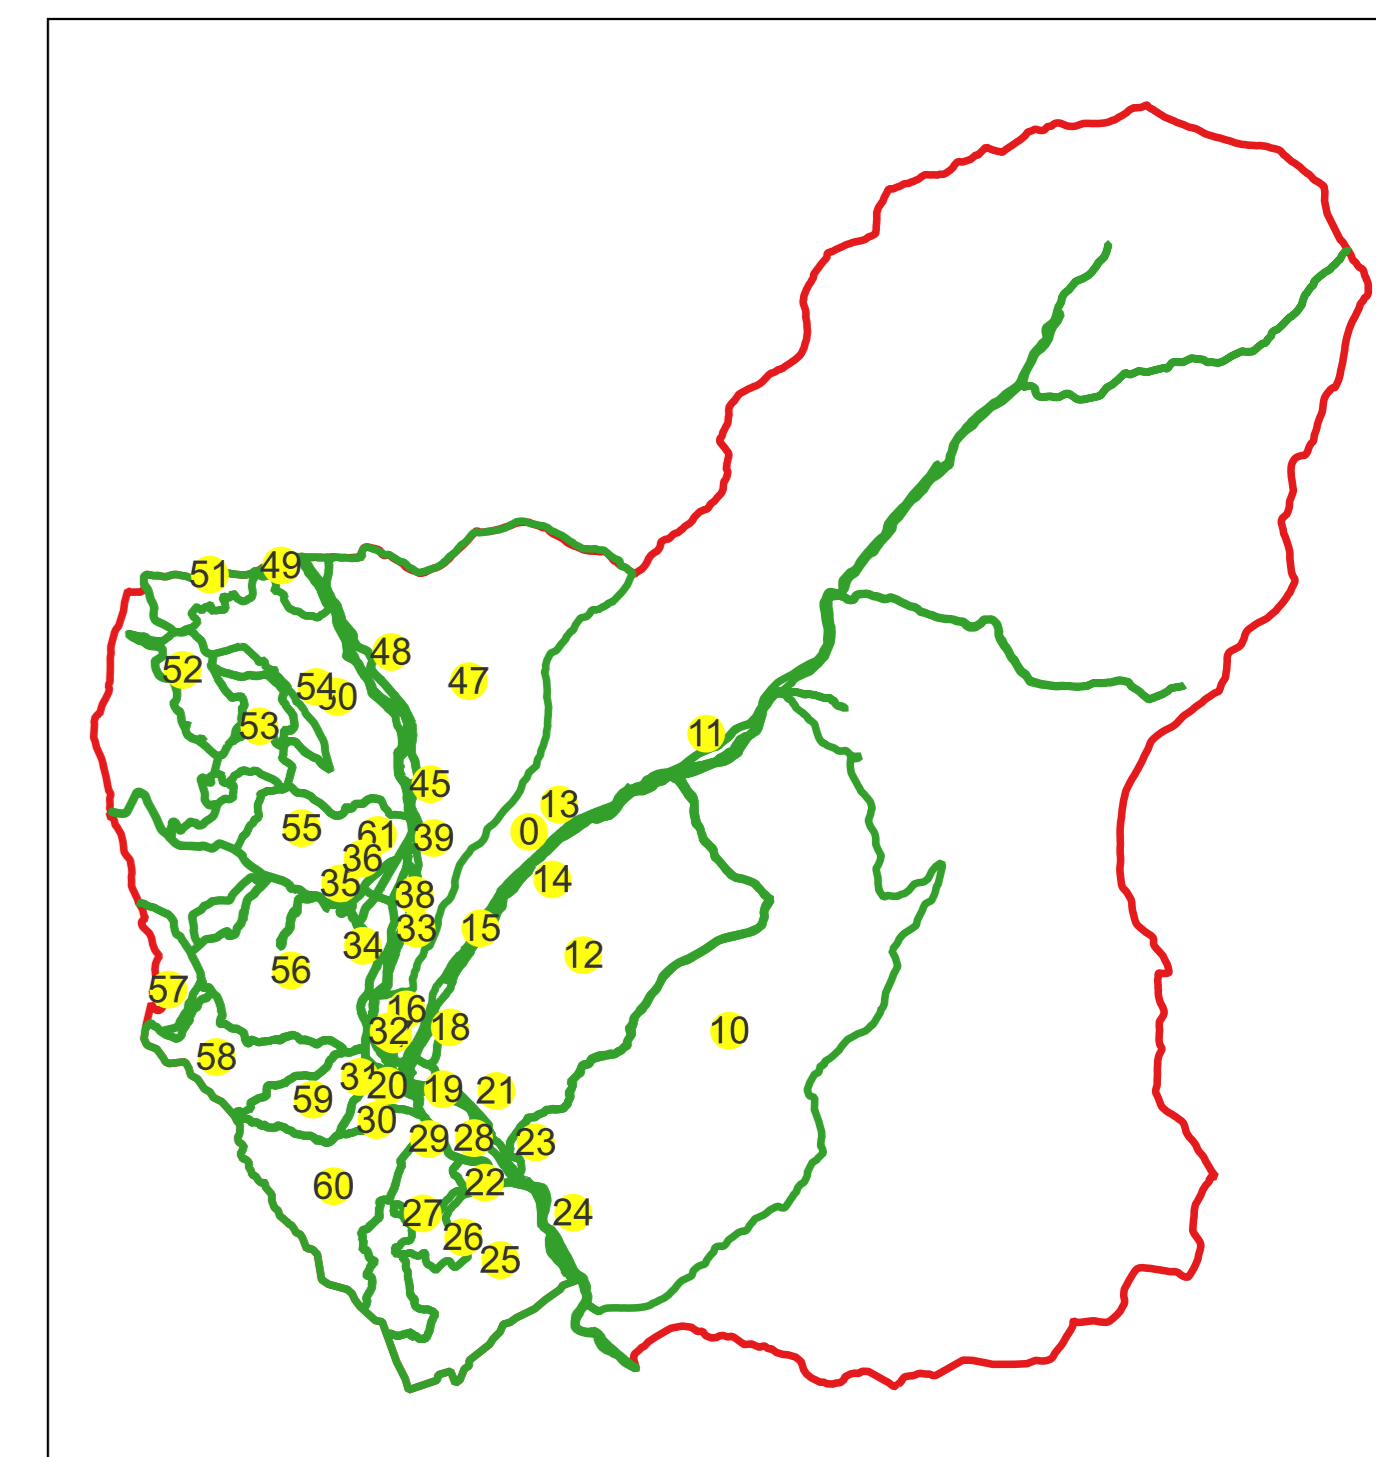

PLAN CADASTRAL

Comuna Stoenești, jud. Argeș

Sector cadastral nr. 45

Scara 1:1000

Sistem de proiecție: Stereografic 1970

Planșa nr. 1/1

spre publicare

Schema dispoziției sectoarelor cadastrale

Legenda	
	LIMITA UAT
	DENUMIRE UAT
	LIMITA SECTOR
	NUMAR SECTOR CADASTRAL
	LIMITA INTRAVILAN
	DENUMIRE INTRAVILAN
	LIMITA CLADIRE
	NUMAR CORP
	LIMITA IMOBIL
	NUMAR POSTAL
	LIMITA TARLA
	NUMAR TARLA

Semnat electronic de către Ing.
Mihai-Alexandru Hiruza conform
imputernicirii nr. 154/16.07.2021
Data 11.03.2024