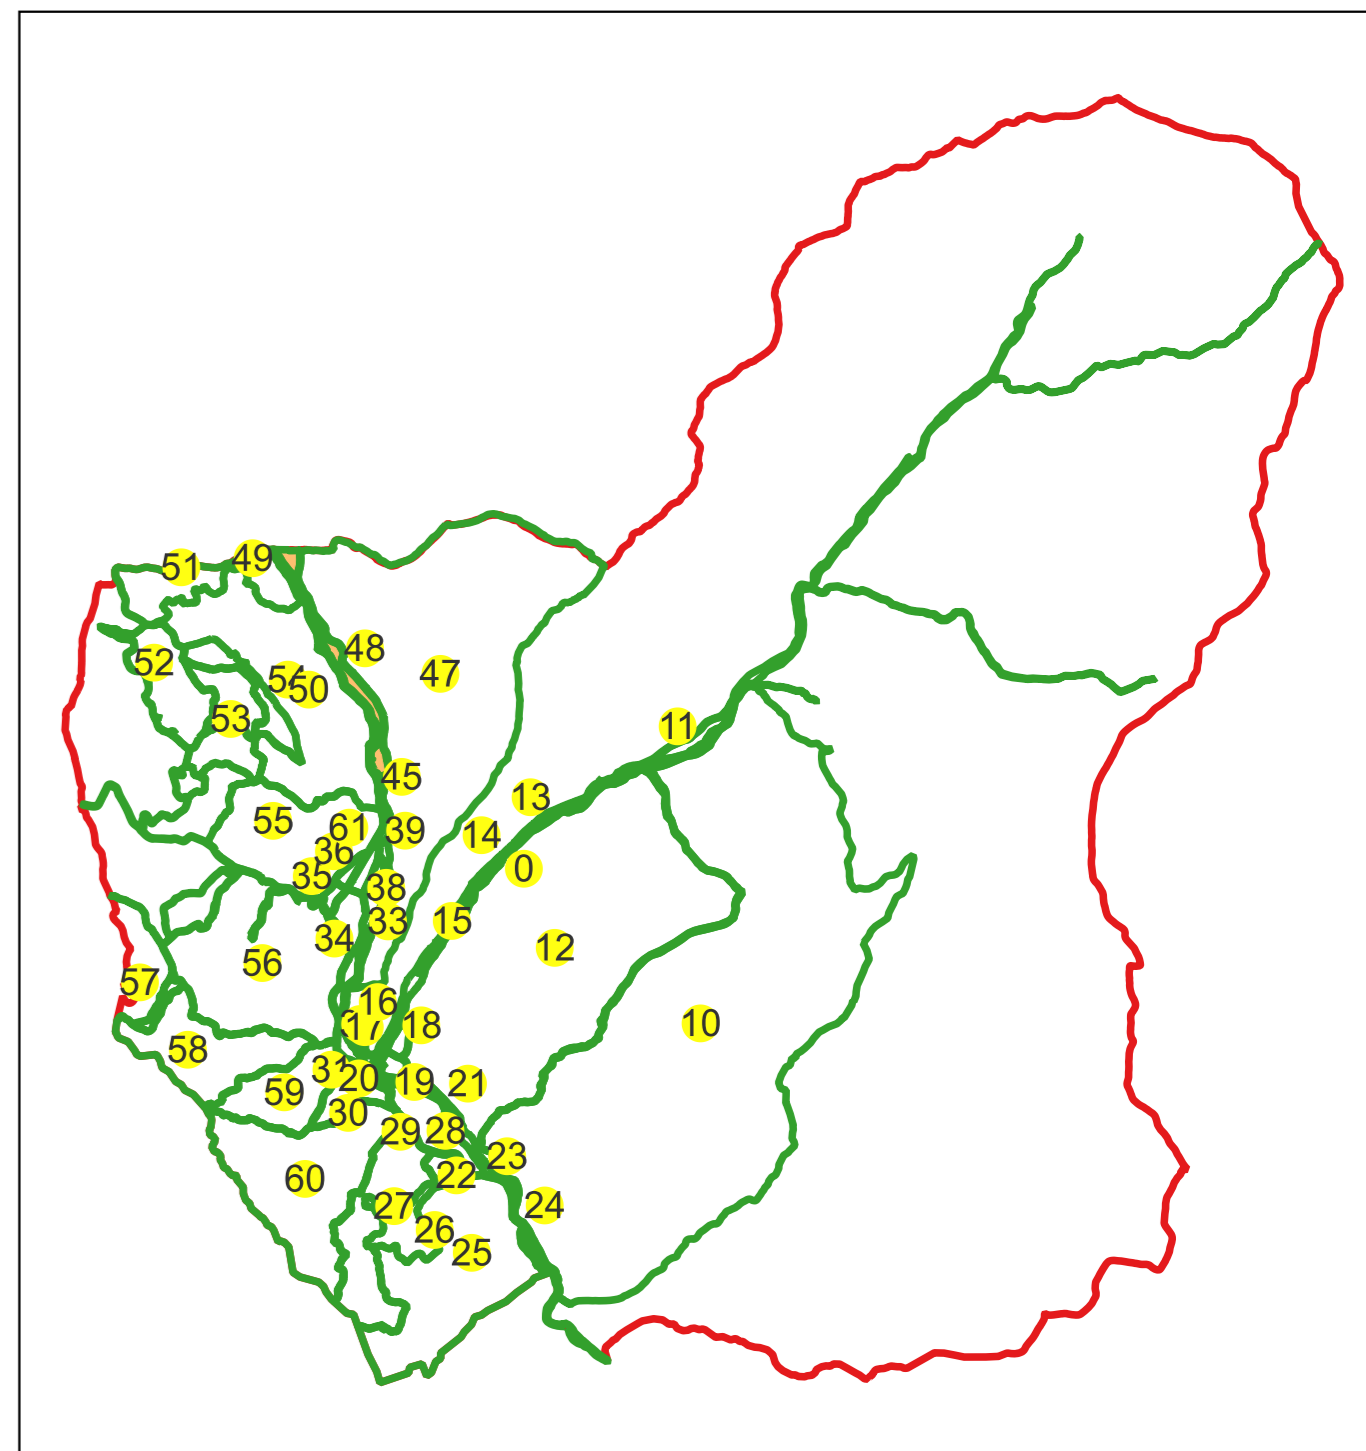

PLAN CADASTRAL

Comuna Stoenеști, jud. Argeș

Sector cadastral nr. 48

Scara 1:1000

Sistem de proiecție: Stereografic 1970

Planșa nr. 4/4

spre publicare

Schema dispunerii sectoarelor cadastrale