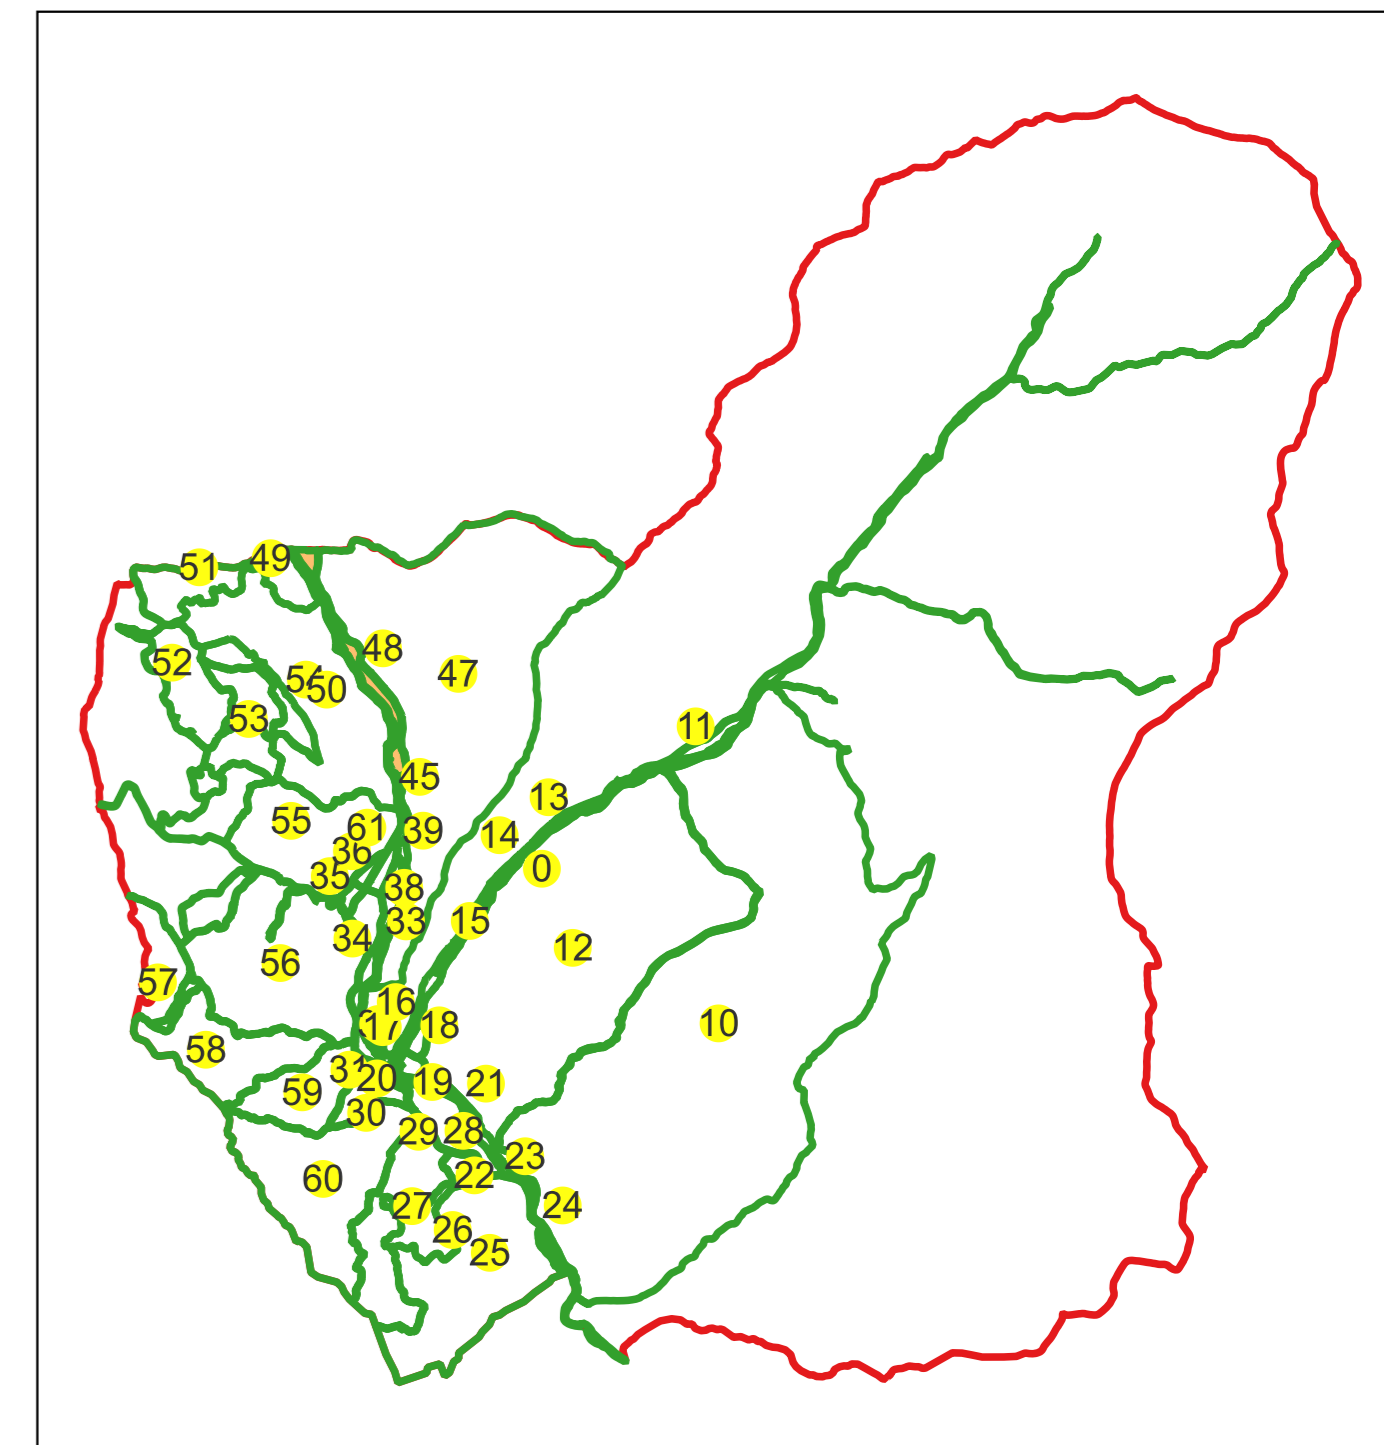

PLAN CADASTRAL

Comuna Stoenești, jud. Argeș

Sector cadastral nr. 48

Scara 1:1000

Sistem de proiectie: Stereografic 1970

Planșa nr. 3/4

spre publicare

Schema dispunerii sectoarelor cadastrale