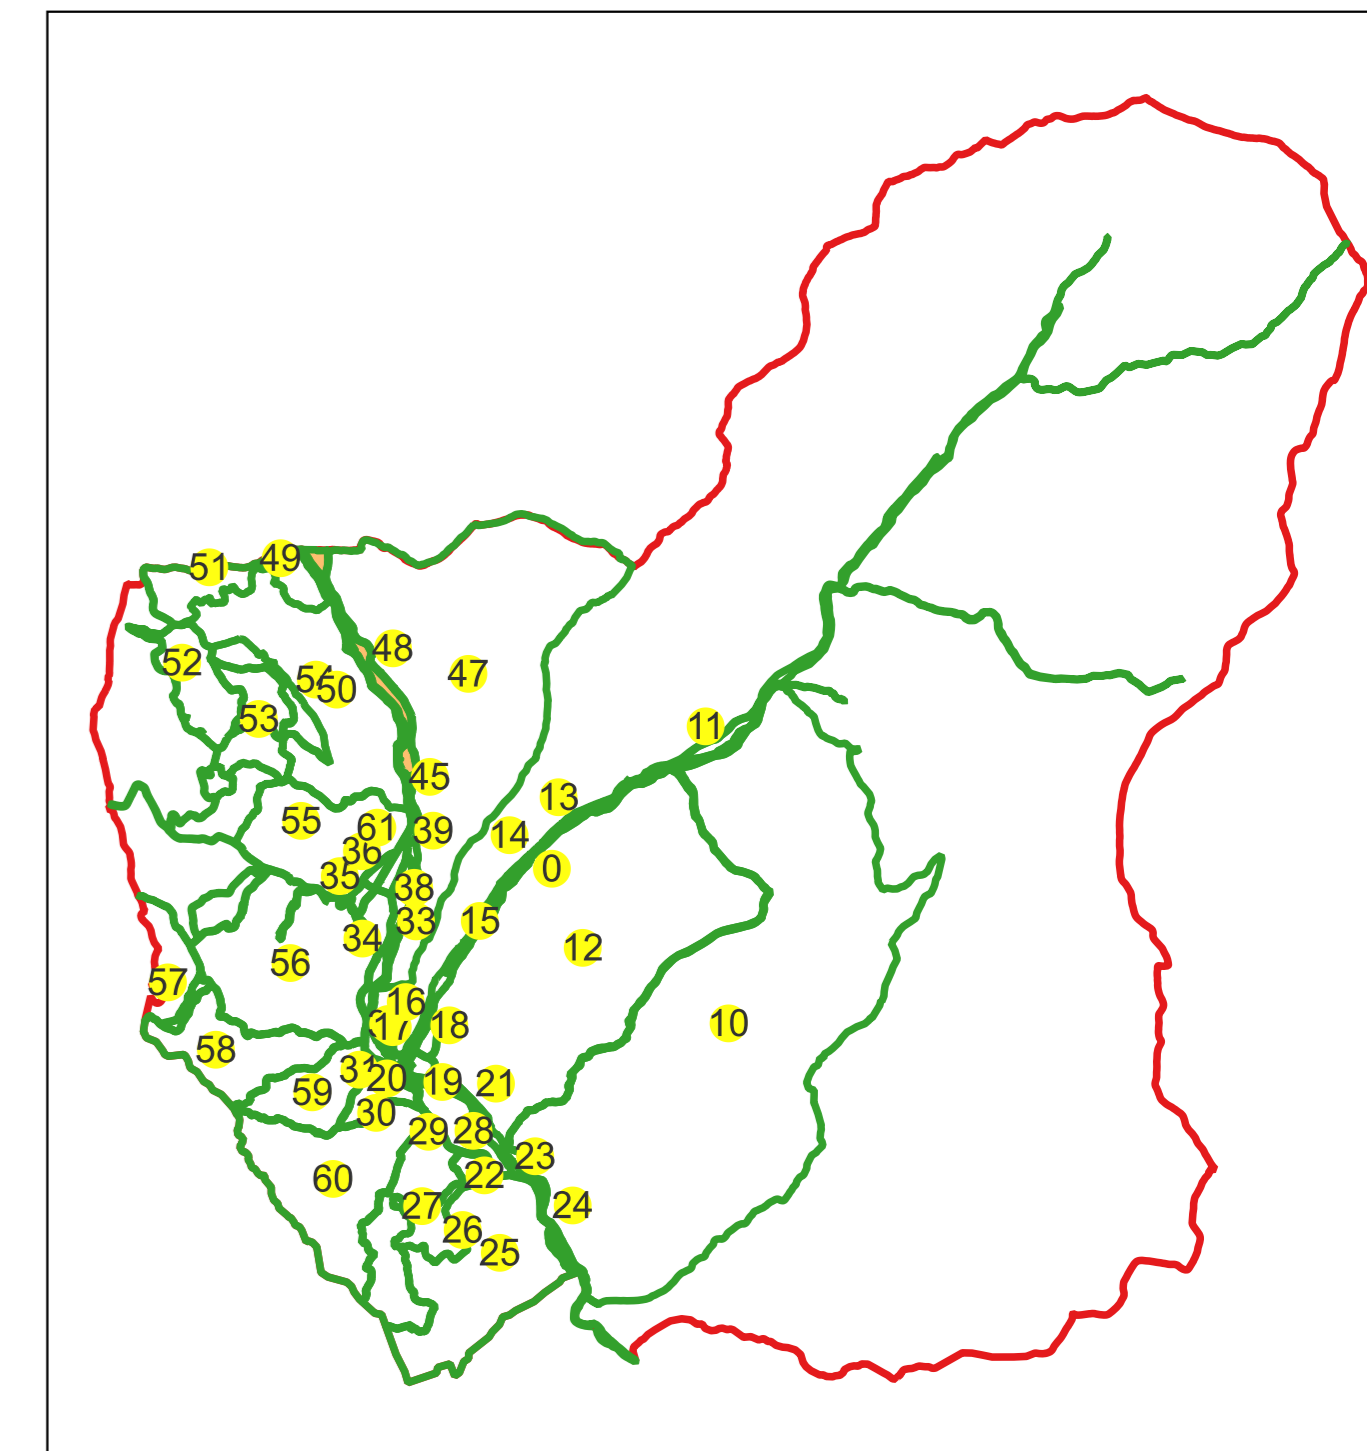

PLAN CADASTRAL

Comuna Stoenеști, jud. Argeș

Sector cadastral nr. 48

Scara 1:1000

Sistem de proiecție: Stereografic 1970

Planșa nr. 1/4

spre publicare

Tarla 4

Schema dispunerii sectoarelor cadastrale

Schema dispunerii planșelor

Legenda

	LIMITA UAT
	DENUMIRE UAT
	LIMITA SECTOR
	NUMAR SECTOR CADASTRAL
	LIMITA INTRAVILAN
	DENUMIRE INTRAVILAN
	LIMITA CLADIRE
	NUMAR CORP
	LIMITA IMOBIL
	ID IMOBIL
	NUMAR POSTAL
	LIMITA TARLA
	NUMAR TARLA

Tarla 17

Tarla 18

47
Tarla 3

PLAN CADASTRAL

Comuna Stoenești, jud. Argeș

Sector cadastral nr. 48

Scara 1:1000

Sistem de proiecție: Stereografic 1970