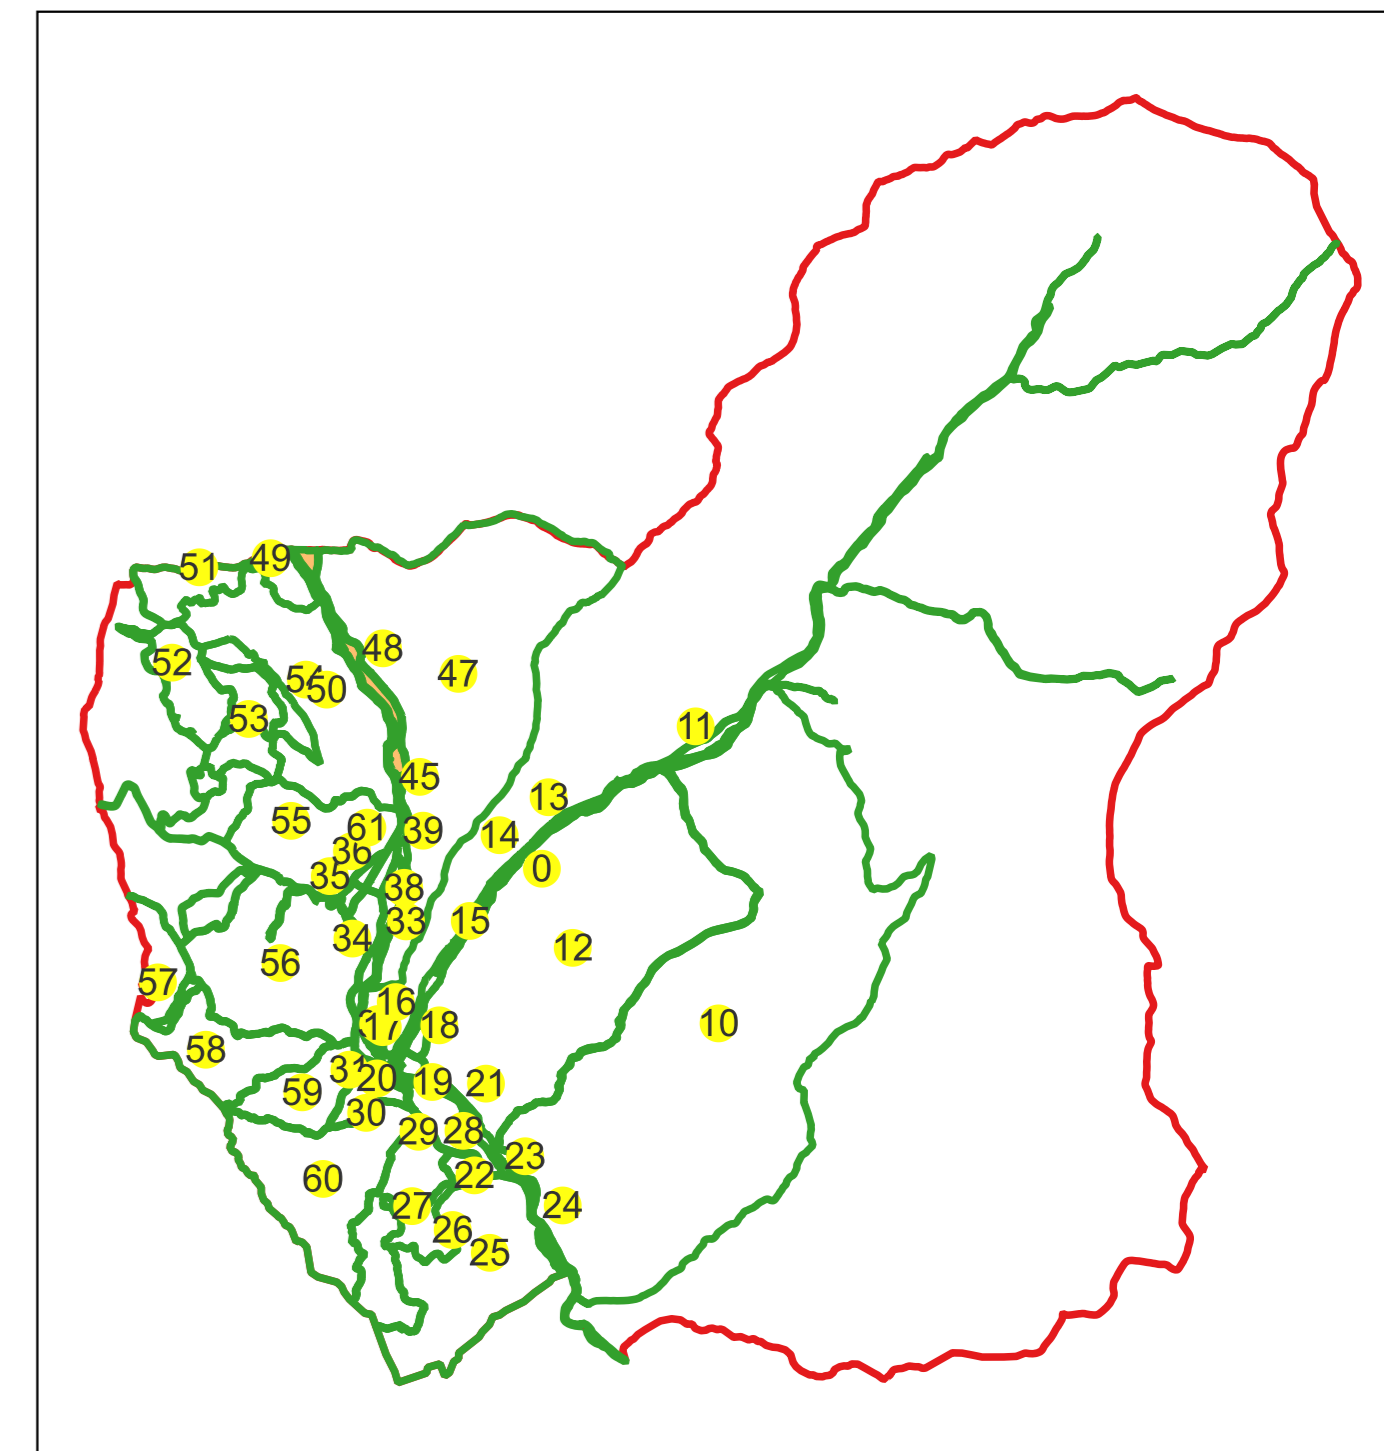

PLAN CADASTRAL

Comuna Stoenești, jud. Argeș

Sector cadastral nr. 48

Scara 1:1000

Sistem de proiecție: Stereografic 1970

Planșa nr. 2/4

spre publicare

Schema dispunerii sectoarelor cadastrale