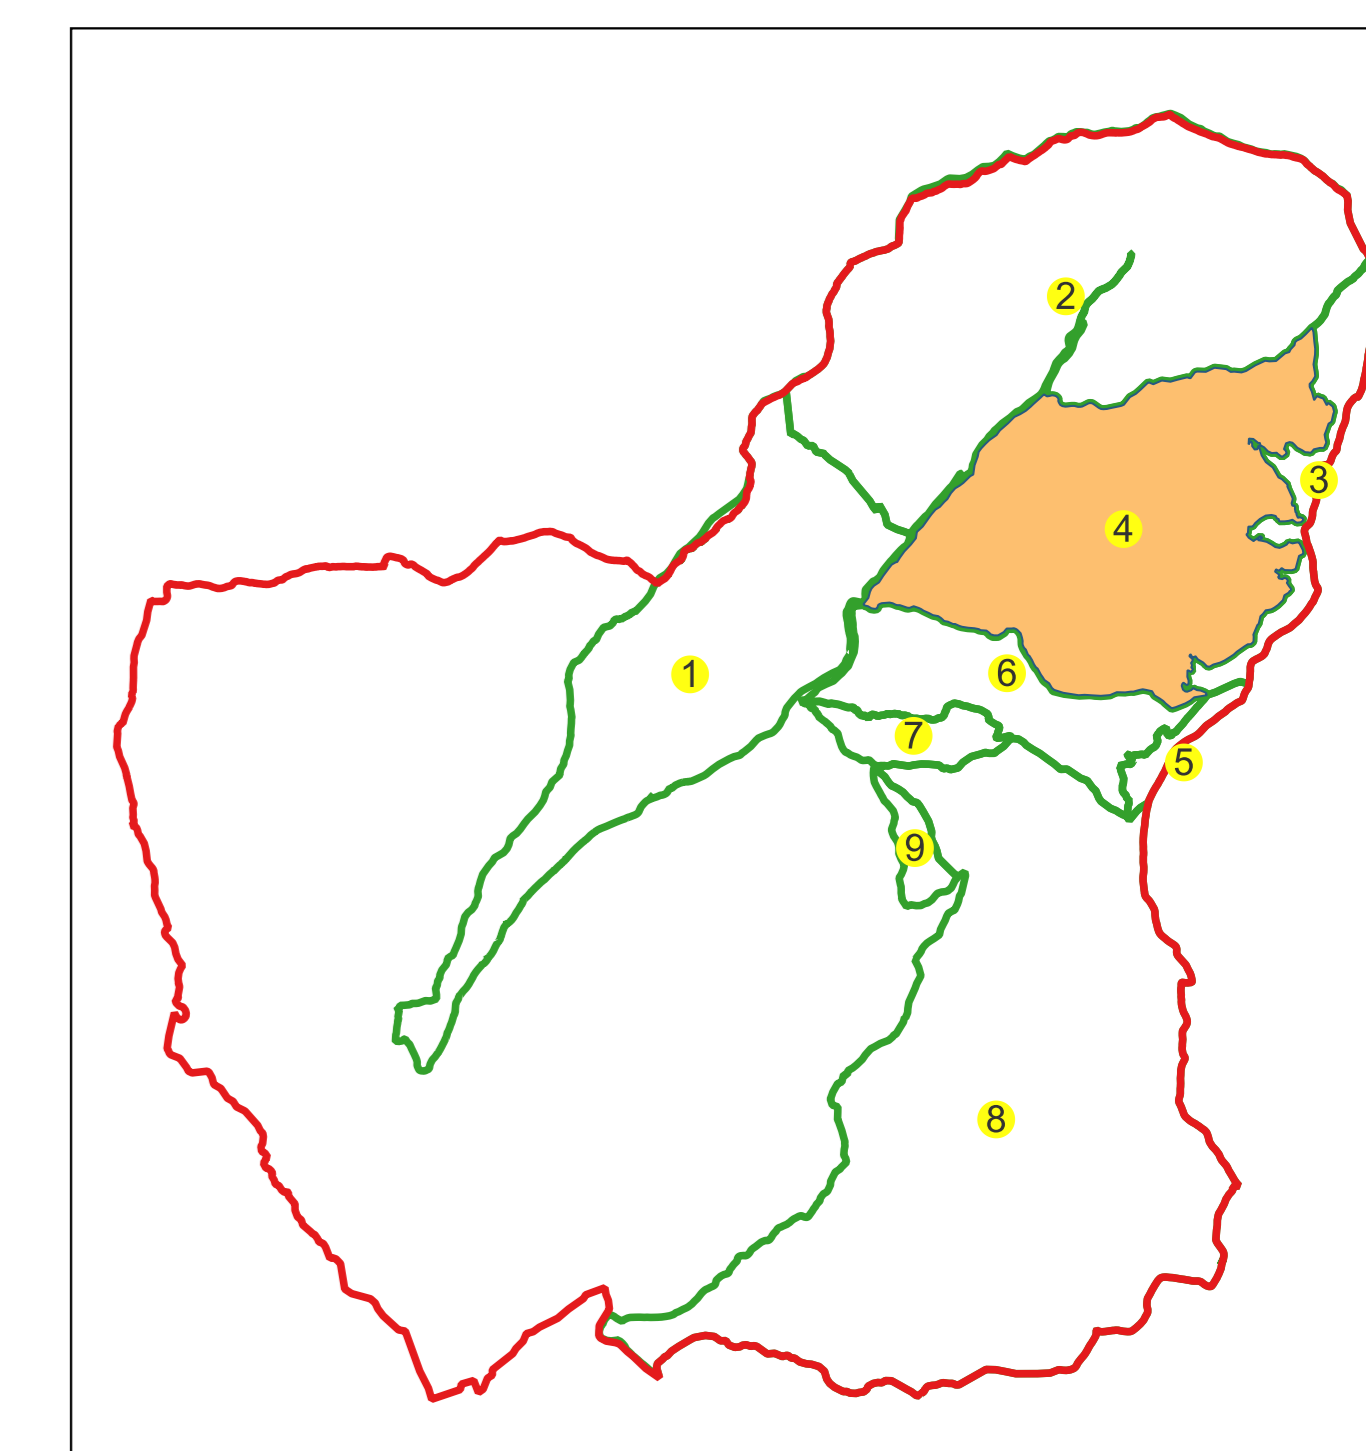

PLAN CADASTRAL

Comuna Stoenești, jud. Argeș

Sector cadastral nr. 4

Scara 1:2000

Sistem de proiecție: Stereografic 1970

Planșa nr. 1/8

spre publicare

Schema dispunerii sectoarelor cadastrale