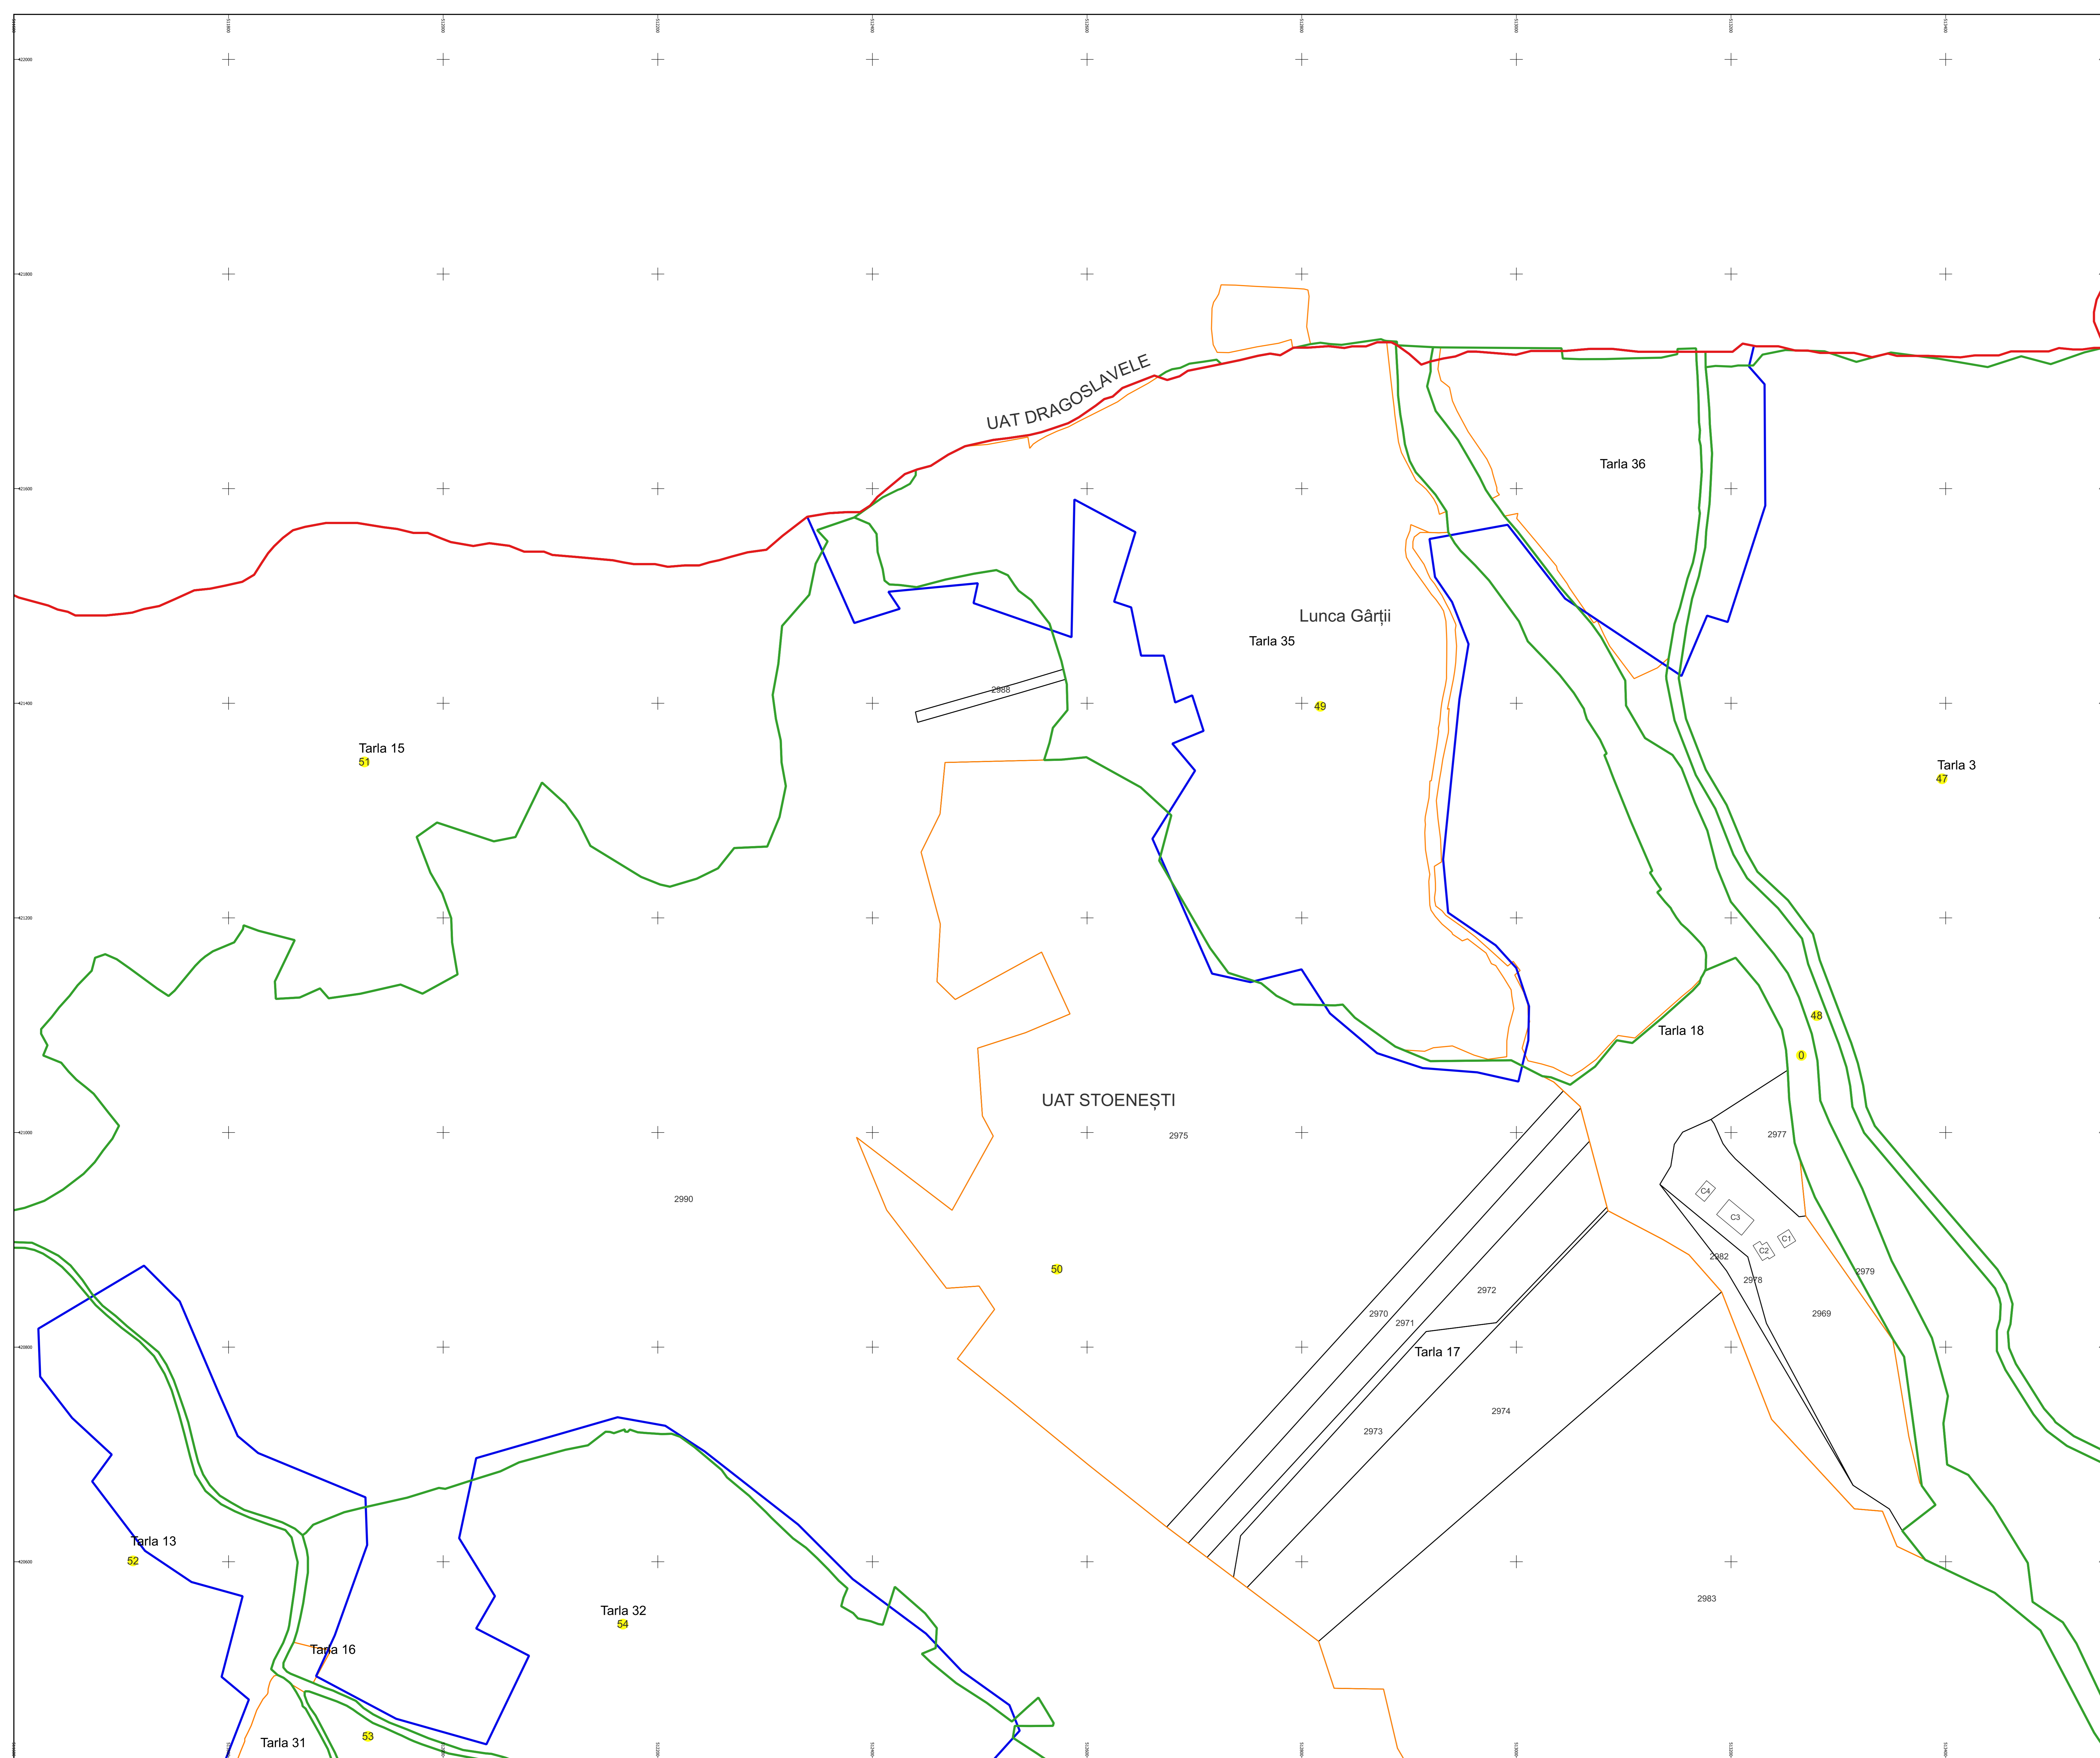

Legenda	
	LIMITA UAT
	DENUMIRE UAT
	LIMITA SECTOR
	NUMAR SECTOR CADASTRAL
	LIMITA INTRAVILAN
	DENUMIRE INTRAVILAN
	LIMITA CLADIRE
	NUMAR CORP
	LIMITA IMOBIL
	ID IMOBIL
	NUMAR POSTAL
	LIMITA TARLA
	NUMAR TARLA

Data 11.03.2024