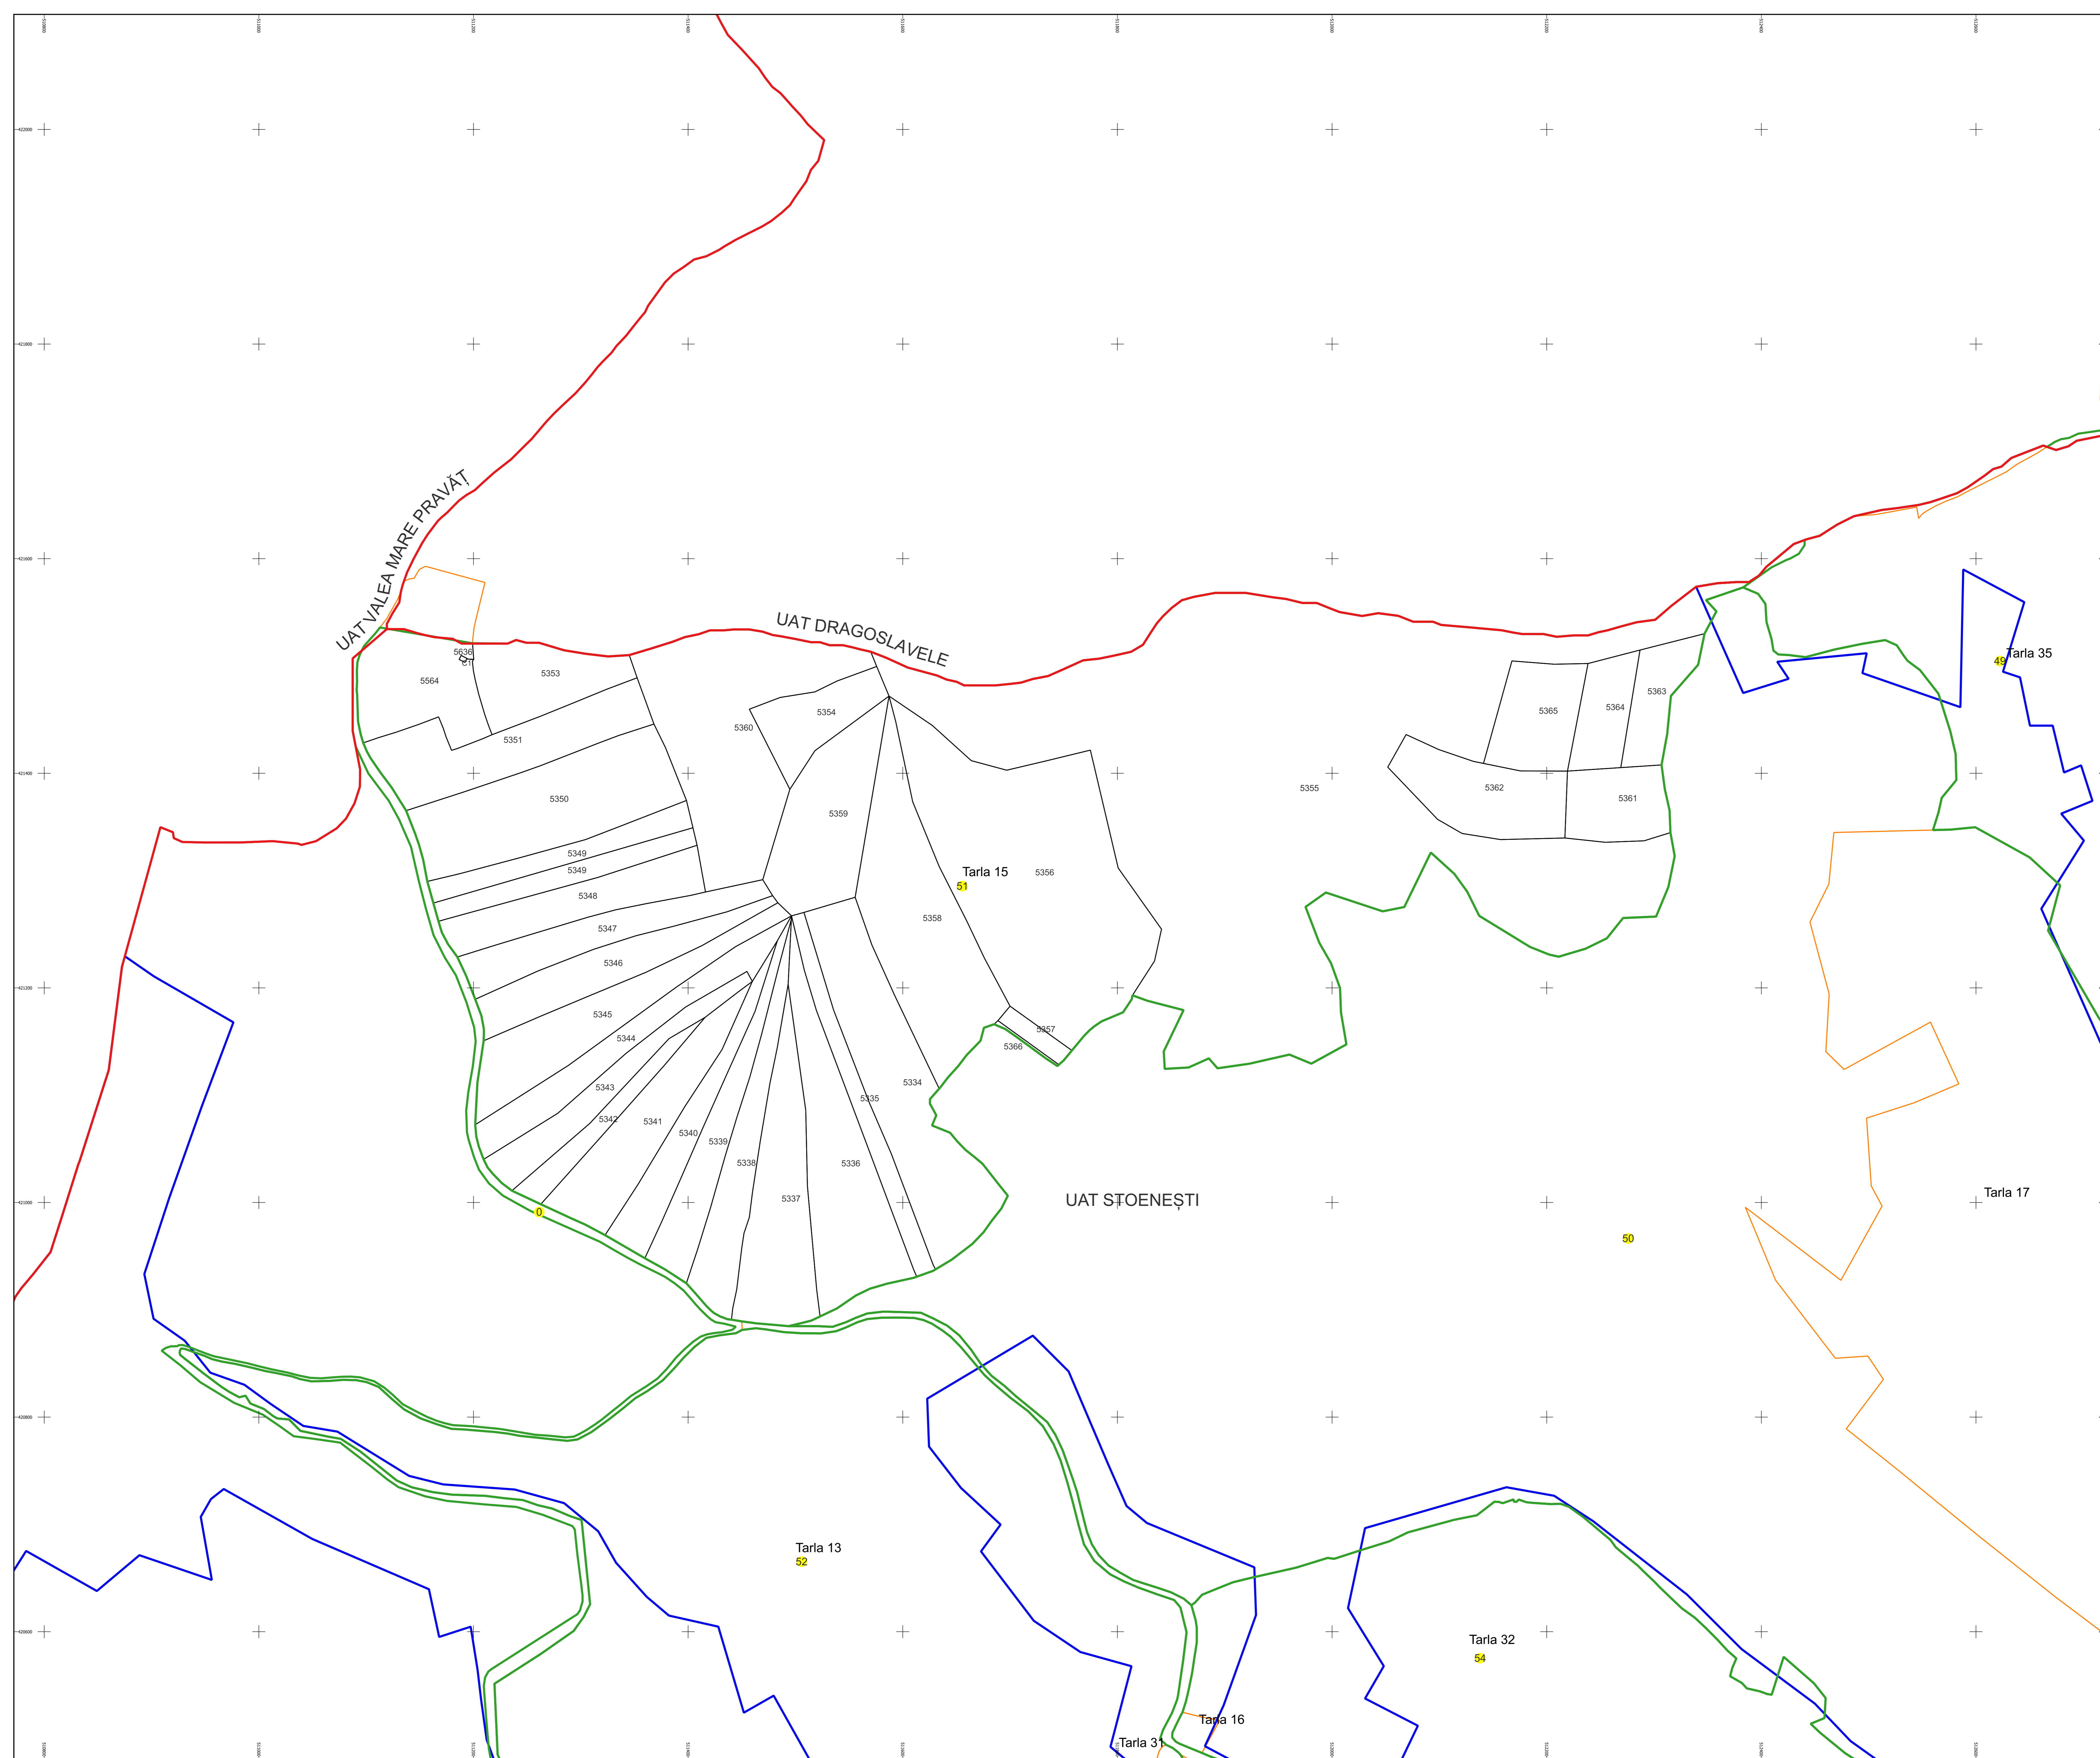

PLAN CADASTRAL

Comuna Stoenești, jud. Argeș

Sector cadastral nr. 51

Scara 1:2000

Sistem de proiecție: Stereografic 1970

Planșa nr. 1/1

spre publicare

Schema dispunerii sectoarelor cadastrale

Legenda	
	LIMITA UAT
	DENUMIRE UAT
	LIMITA SECTOR
	NUMAR SECTOR CADASTRAL
	LIMITA INTRAVILAN
	DENUMIRE INTRAVILAN
	LIMITA CLADIRE
	NUMAR CORP
	LIMITA IMOBIL
	ID IMOBIL
	NUMAR POSTAL
	LIMITA TARLA
	NUMAR TARLA

Data 11.03.2024