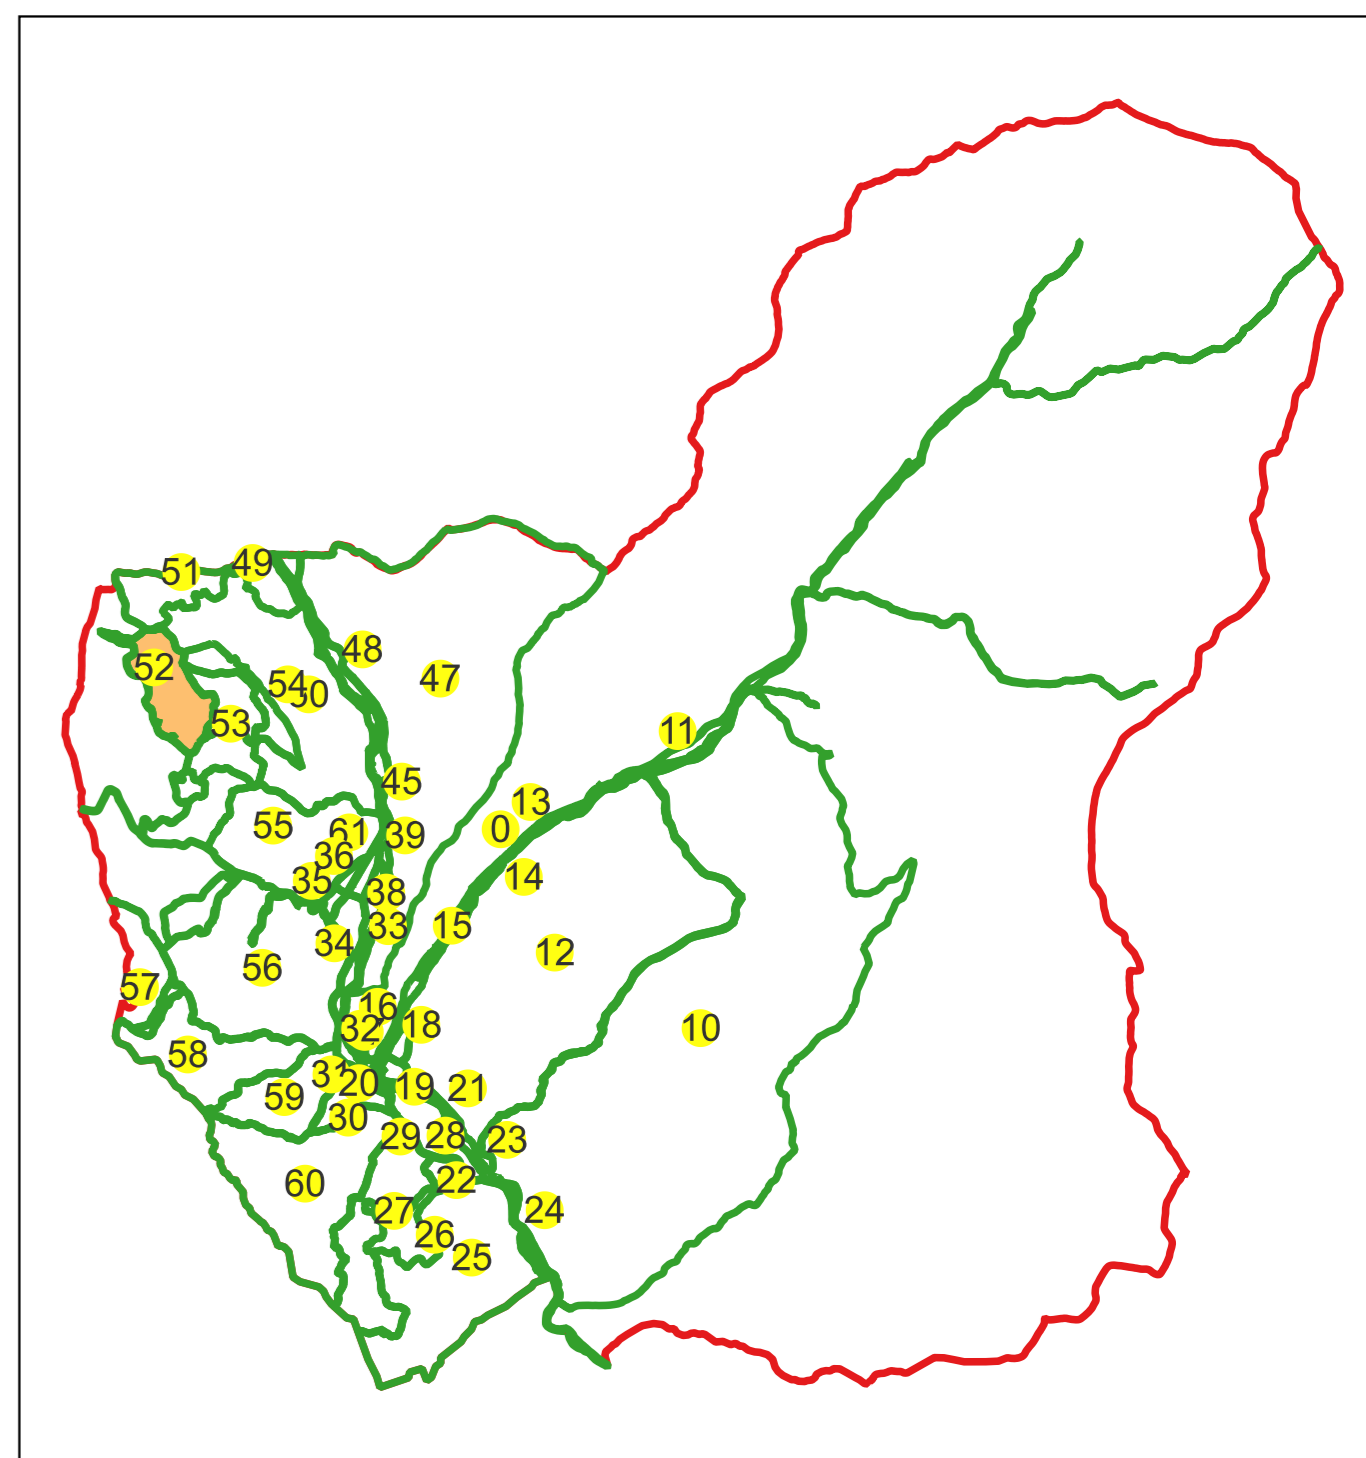

PLAN CADASTRAL

Comuna Stoenești, jud. Argeș

Sector cadastral nr. 52

Scara 1:1000

Sistem de proiectie: Stereografic 1970

Planșa nr. 1/3

spre publicare

Schema dispunerii sectoarelor cadastrale