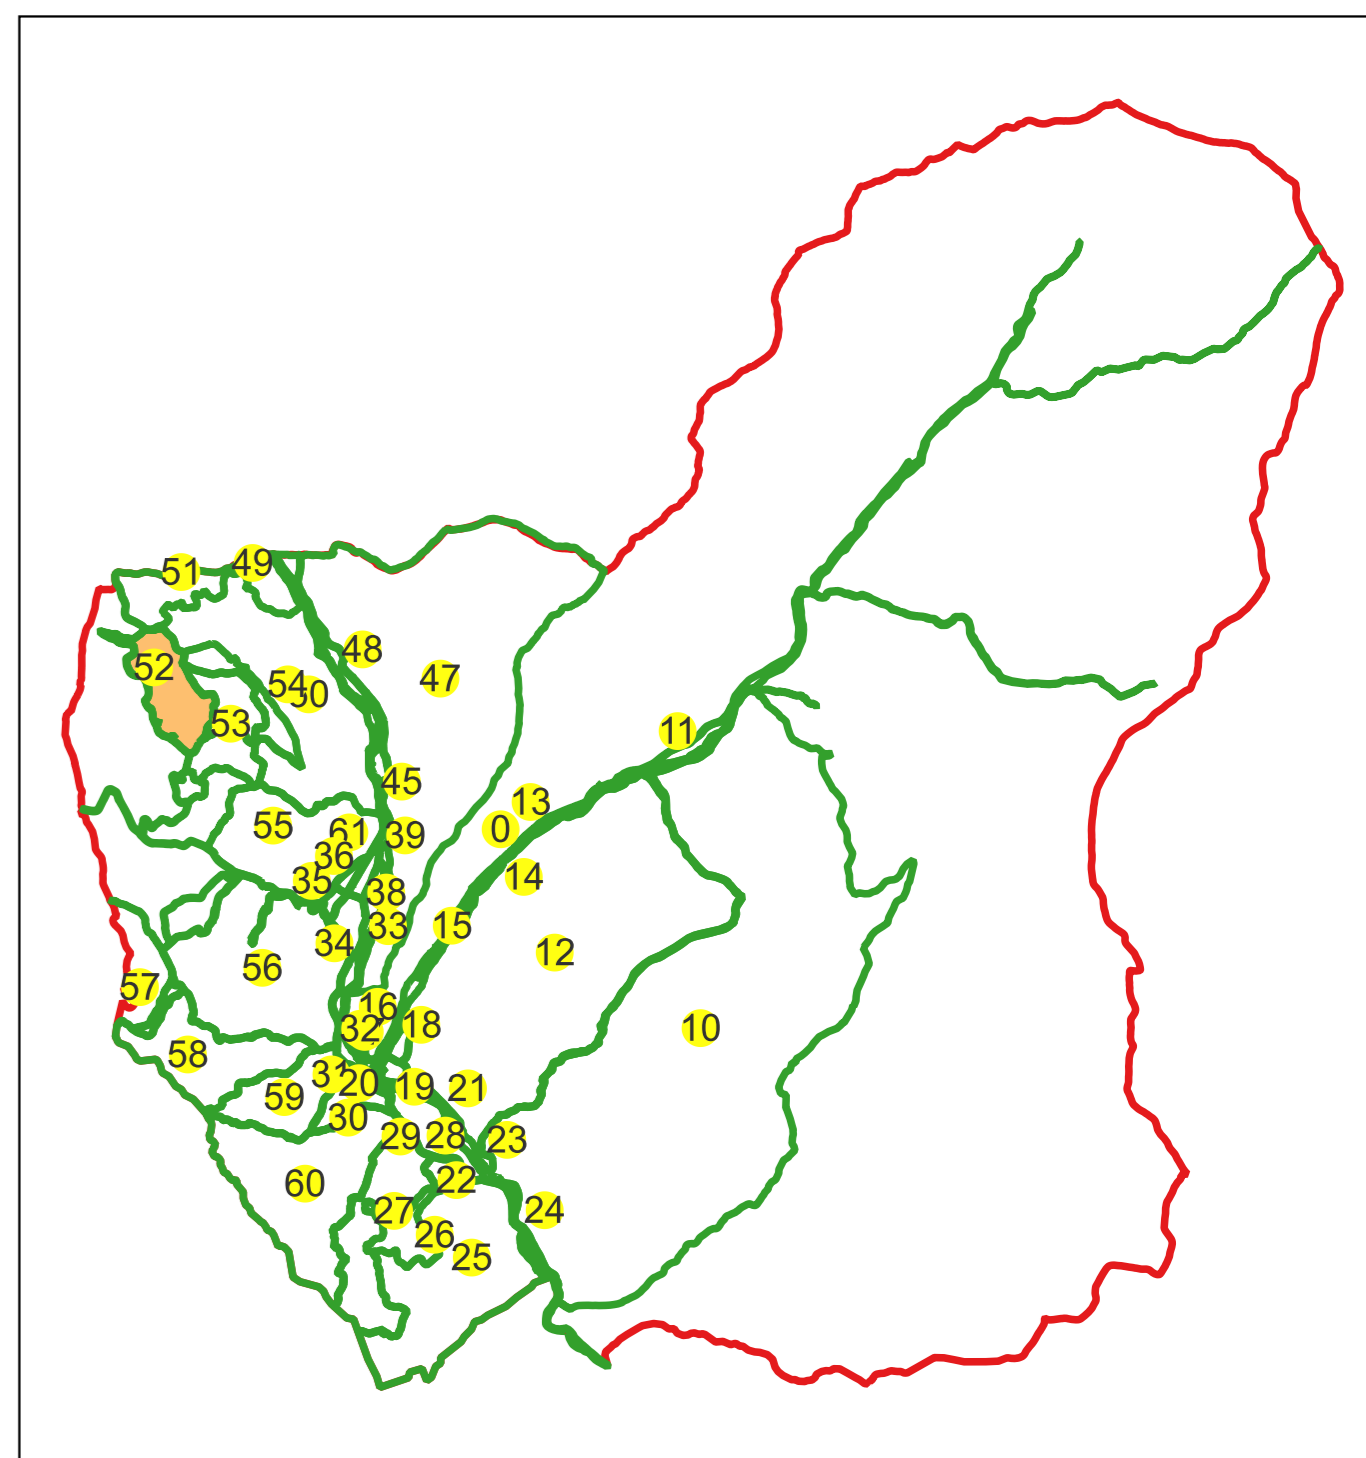

PLAN CADASTRAL

Comuna Stoenеști, jud. Argeș

Sector cadastral nr. 52

Scara 1:1000

Sistem de proiectie: Stereografic 1970

Planșa nr. 2/3

spre publicare

Schema dispunerii sectoarelor cadastrale