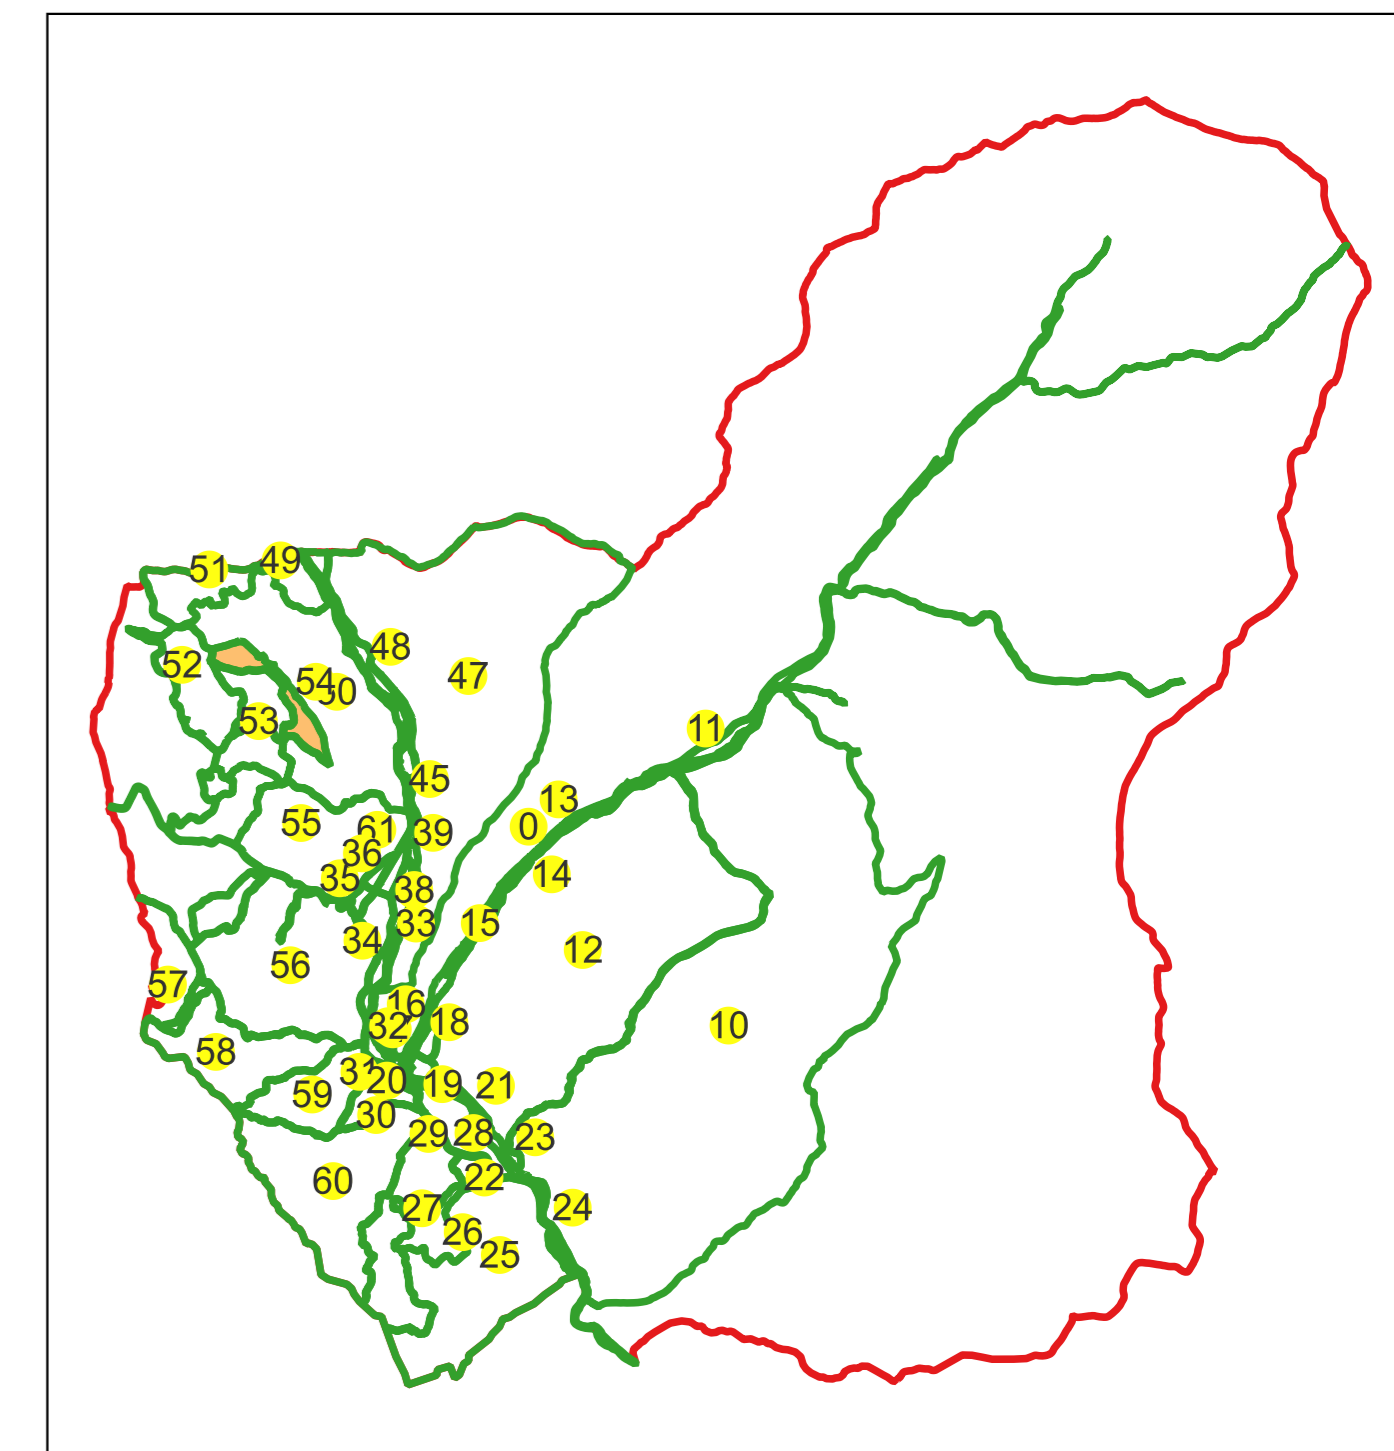

PLAN CADASTRAL

Comuna Stoenești, jud. Argeș

Sector cadastral nr. 54

Scara 1:1000

Sistem de proiectie: Stereografic 1970

Planșa nr. 1/2

spre publicare

Schema dispunerii sectoarelor cadastrale