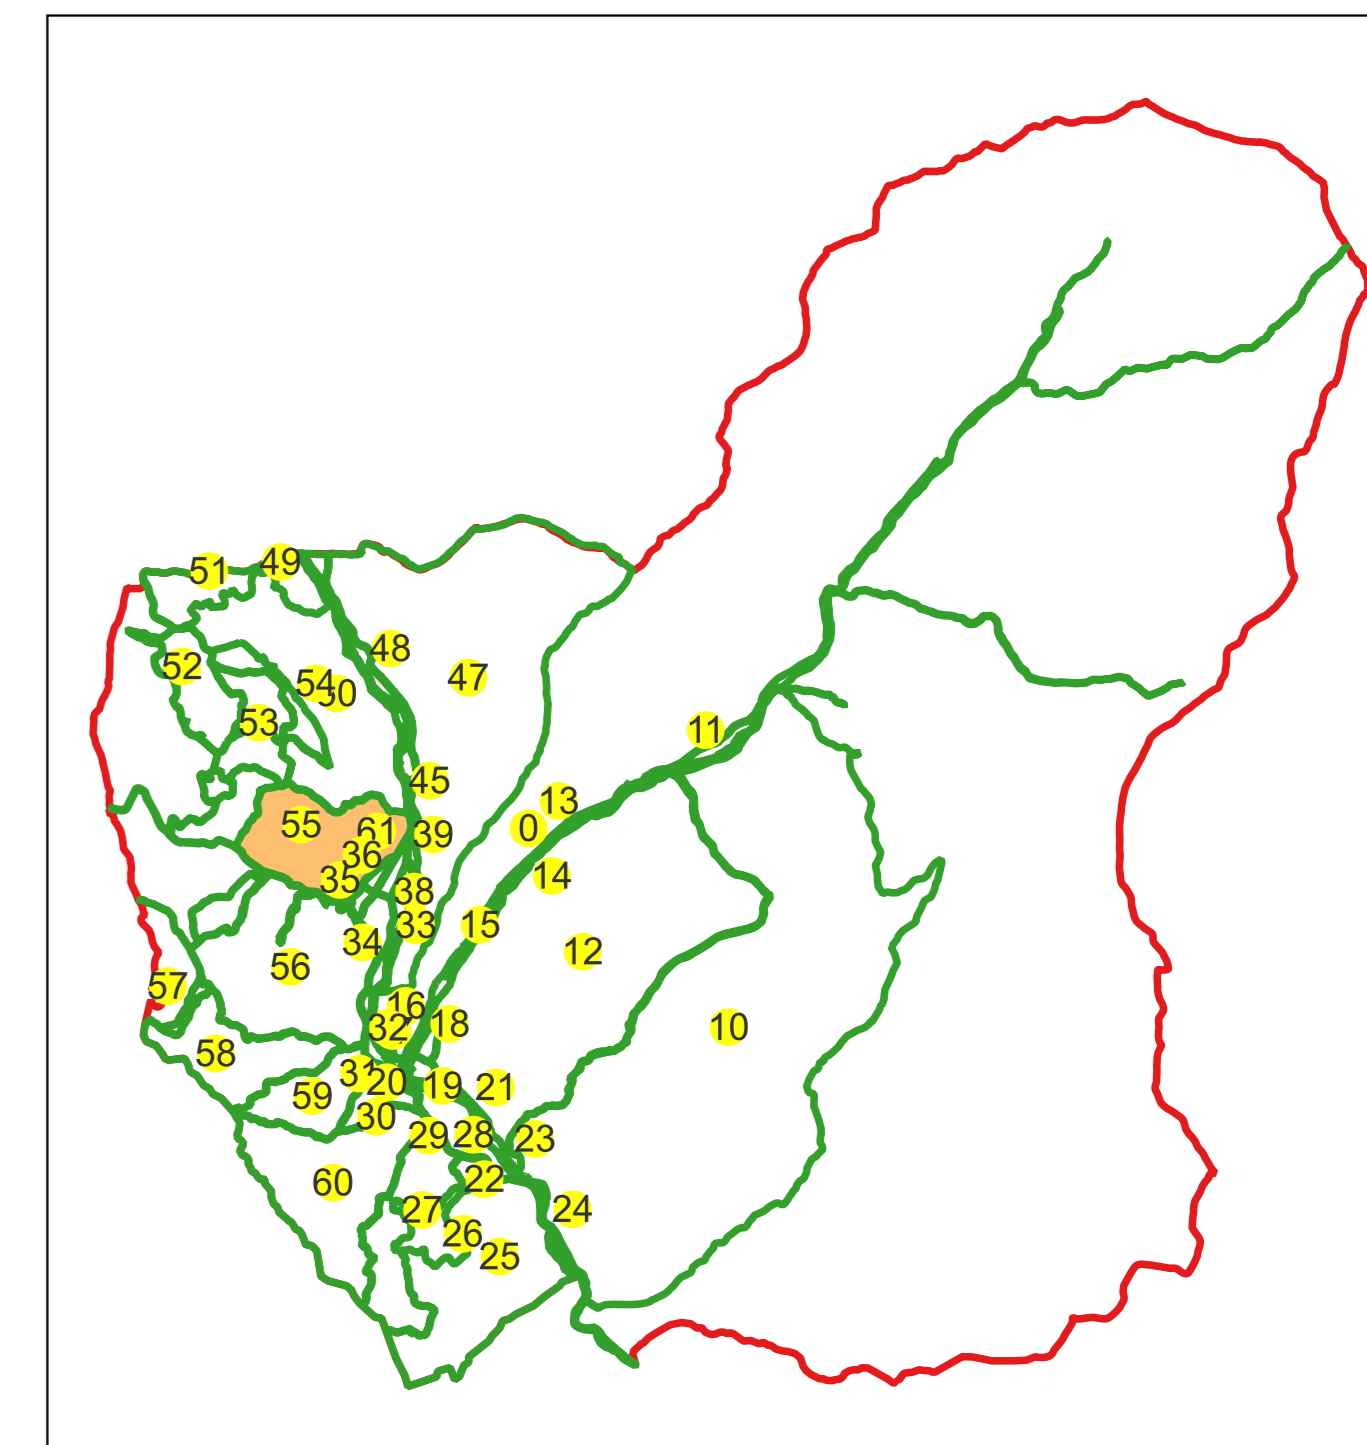

PLAN CADASTRAL

Comuna Stoenești, jud. Argeș

Sector cadastral nr. 55

Scara 1:1000

Sistem de proiectie: Stereografic 1970

Planșa nr. 4/4

spre publicare

Schema dispunerii sectoarelor cadastrale