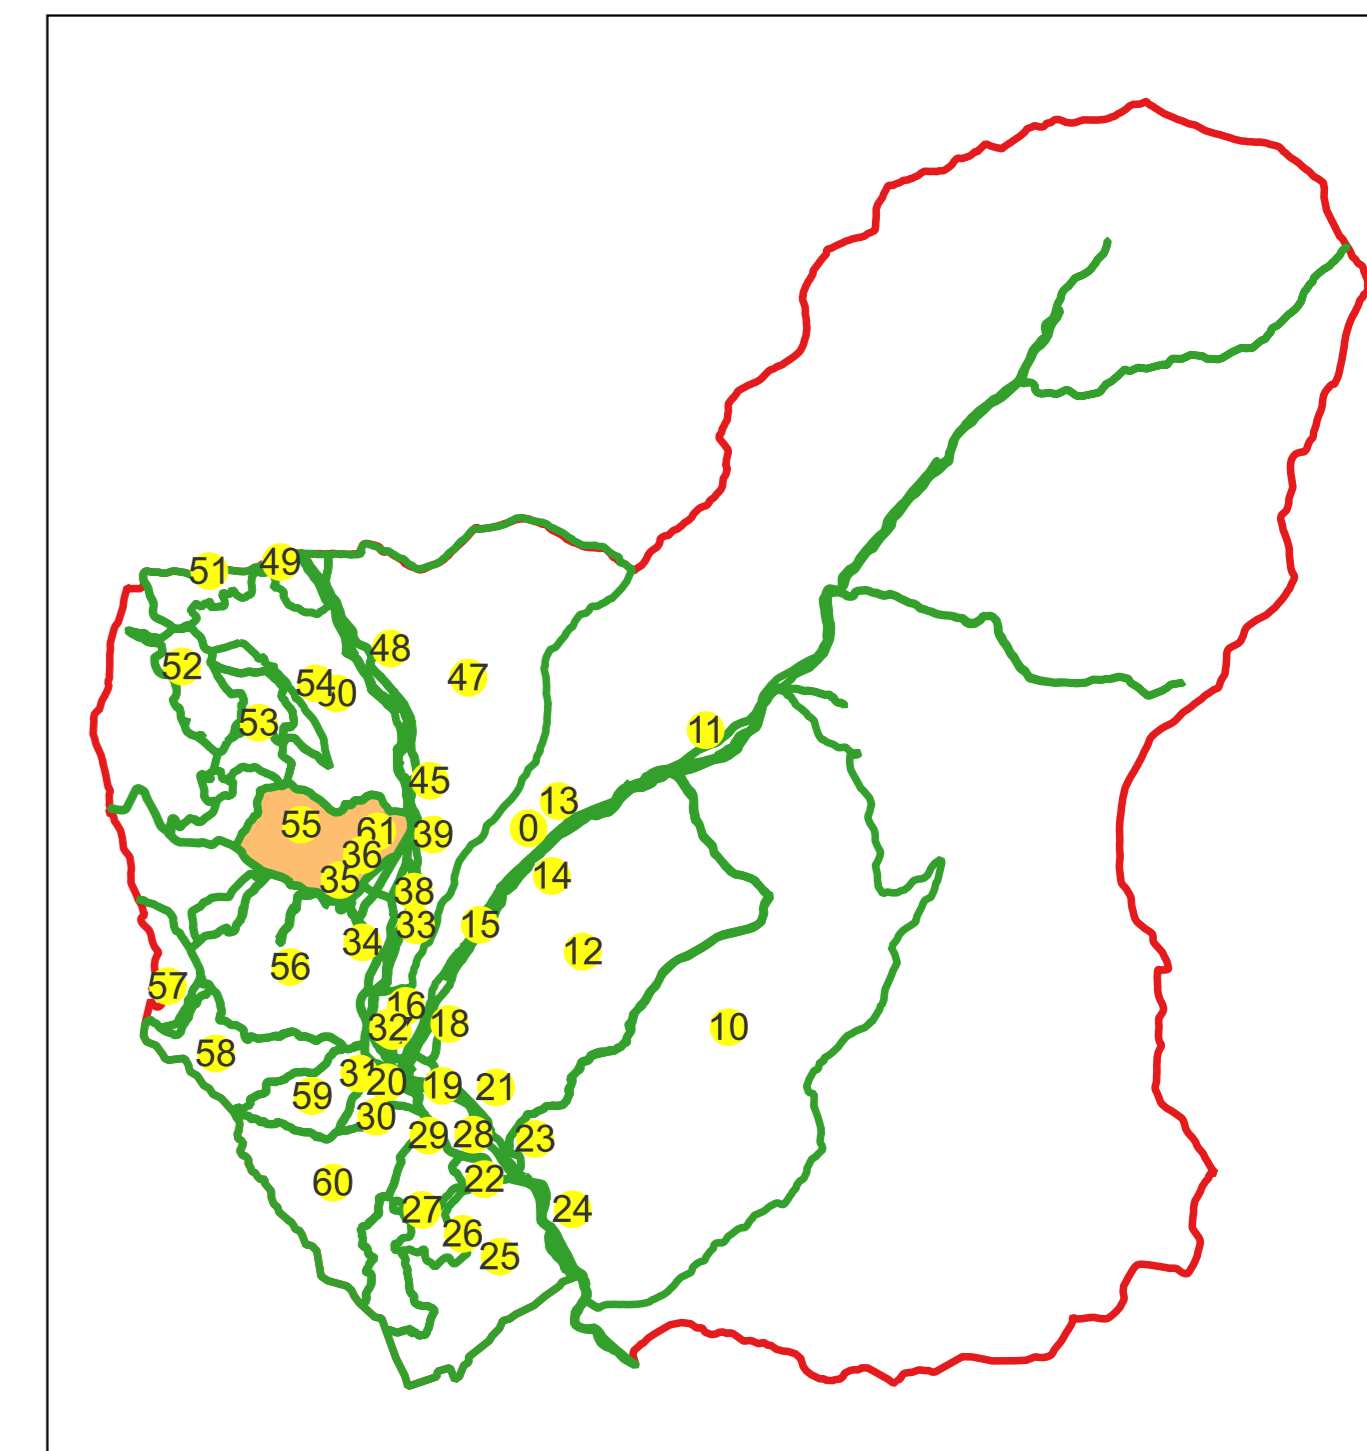

PLAN CADASTRAL

Comuna Stoenești, jud. Argeș

Sector cadastral nr. 55

Scara 1:1000

Sistem de proiectie: Stereografic 1970

Planșa nr. 3/4

spre publicare

Schema dispunerii sectoarelor cadastrale