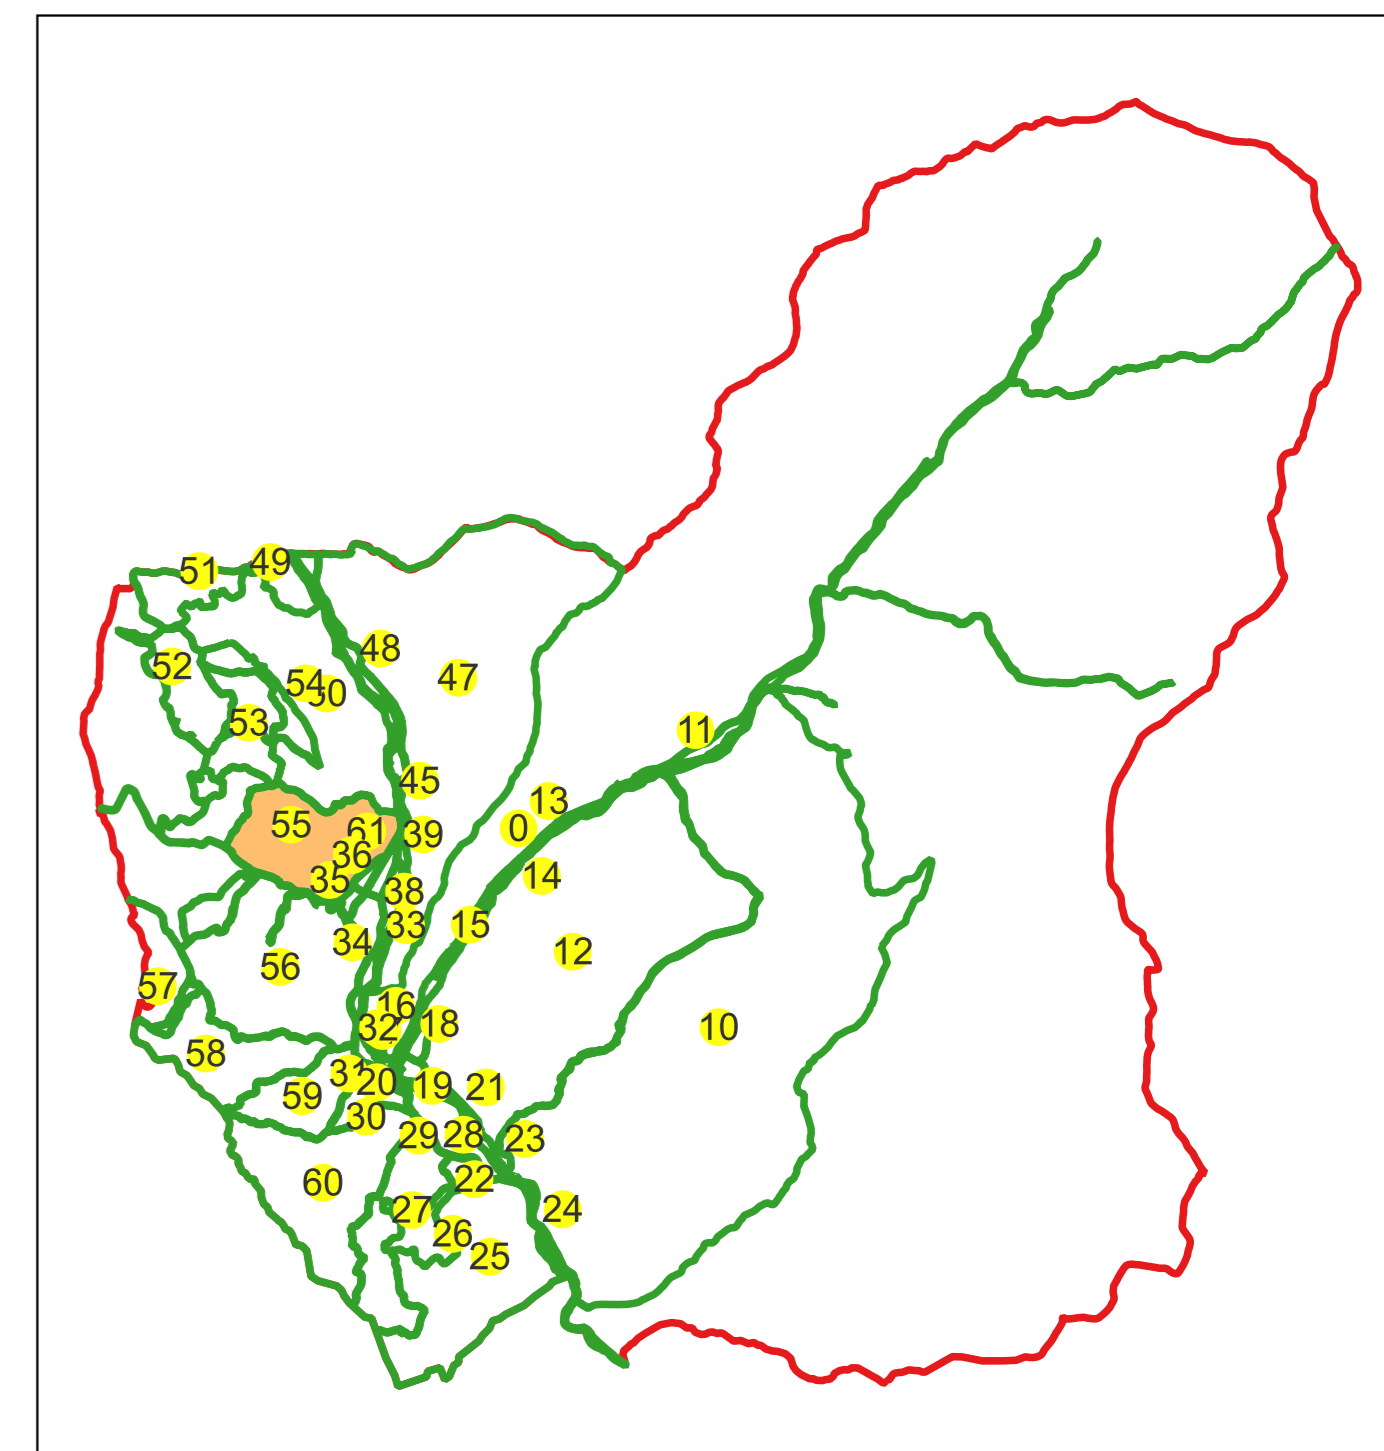

PLAN CADASTRAL

Comuna Stoenеști, jud. Argeș

Sector cadastral nr. 55

Scara 1:1000

Sistem de proiecție: Stereografic 1970

Planșa nr. 1/4

spre publicare

Schema dispunerii sectoarelor cadastrale