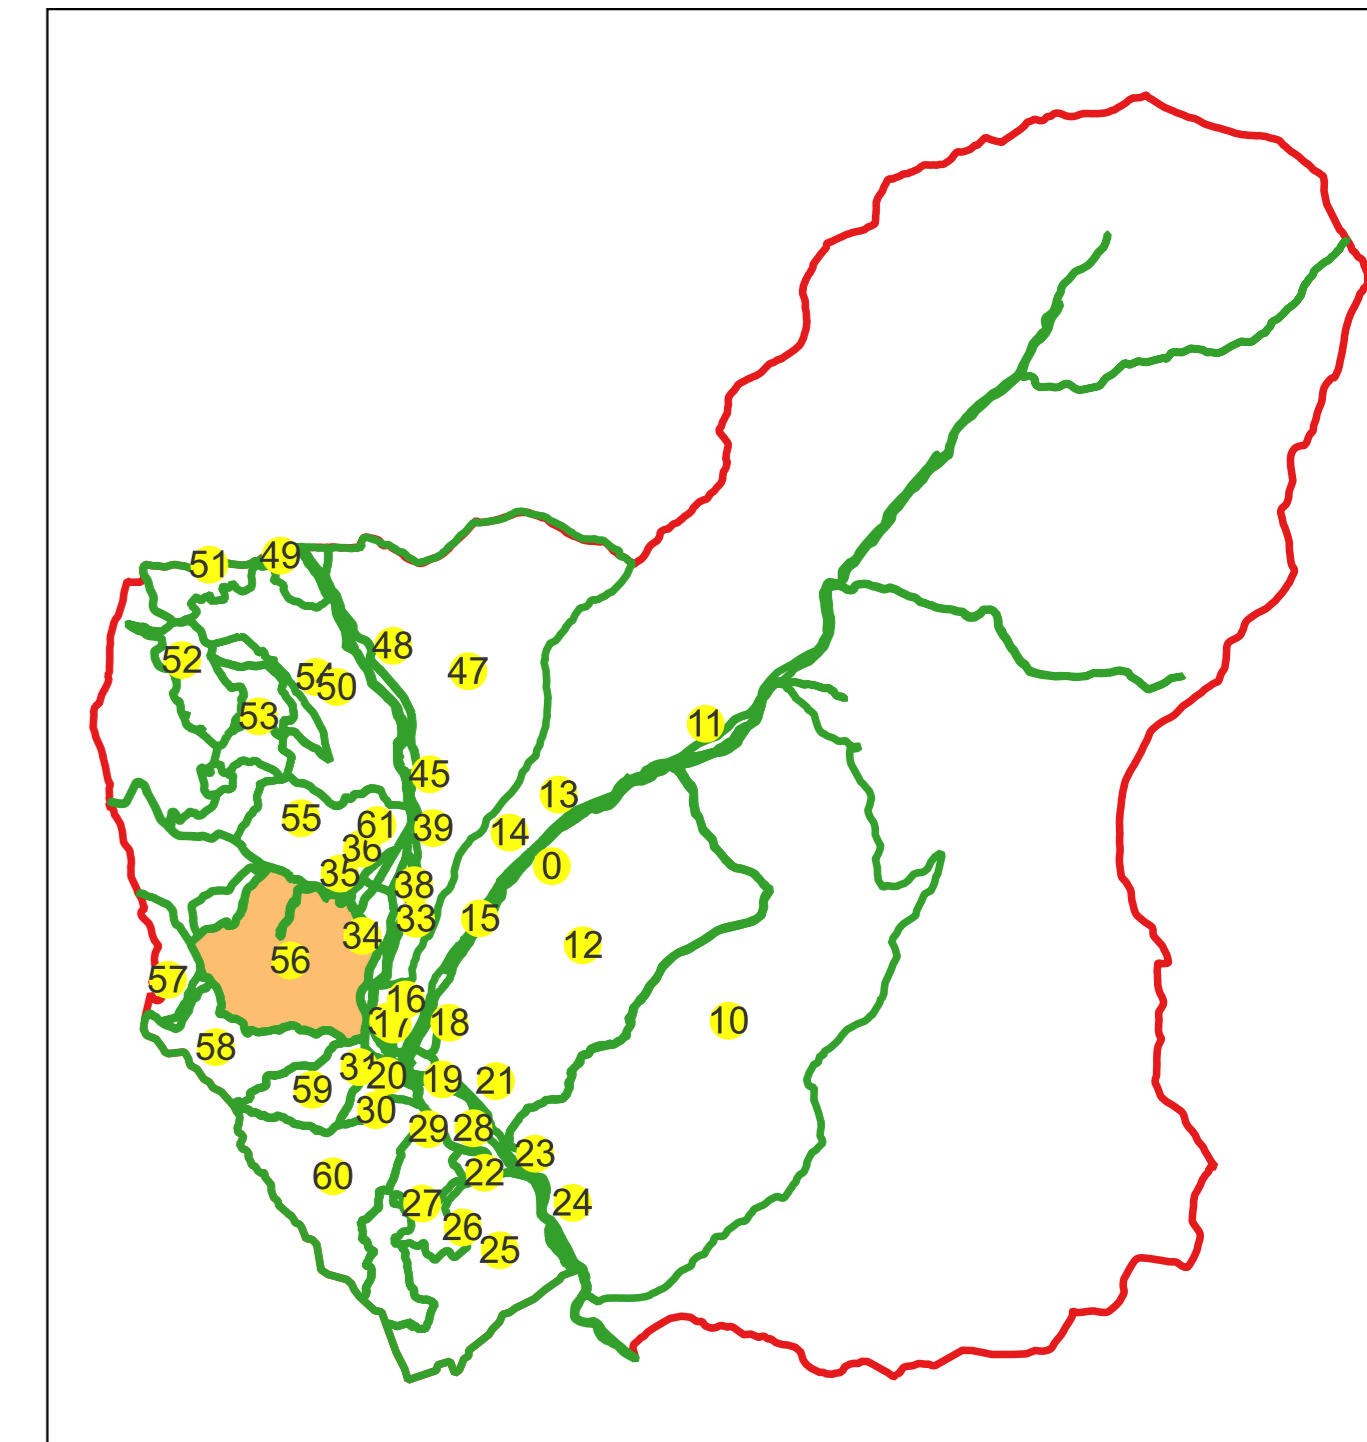

PLAN CADASTRAL

Comuna Stoenești, jud. Argeș

Sector cadastral nr. 56

Scara 1:1000

Sistem de proiecție: Stereografic 1970

Planșa nr. 6/7

spre publicare

Schema dispunerii sectoarelor cadastrale