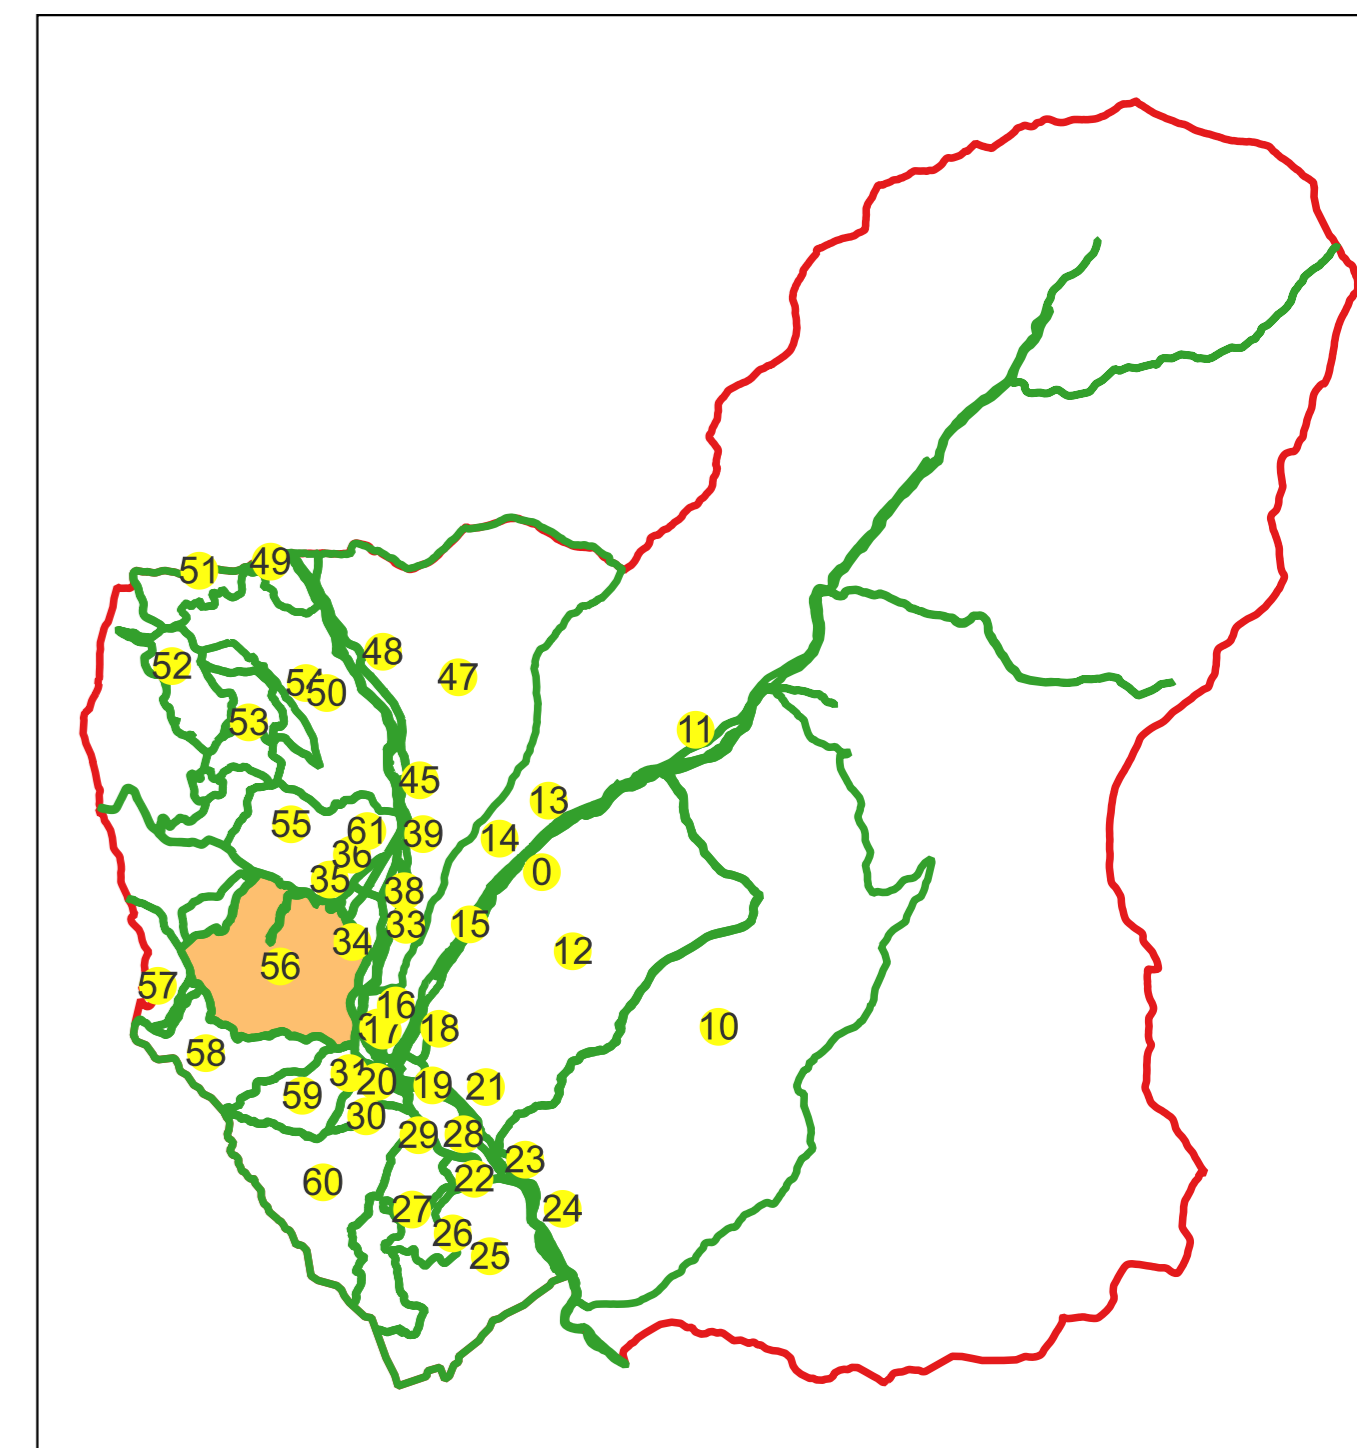

PLAN CADASTRAL

Comuna Stoenesti, jud. Arges

Sector cadastral nr. 56

Scara 1:1000

Sistem de proiectie: Stereografic 1970

Planşa nr. 2/7

spre publicare

Schema dispunerii sectoarelor cadastrale