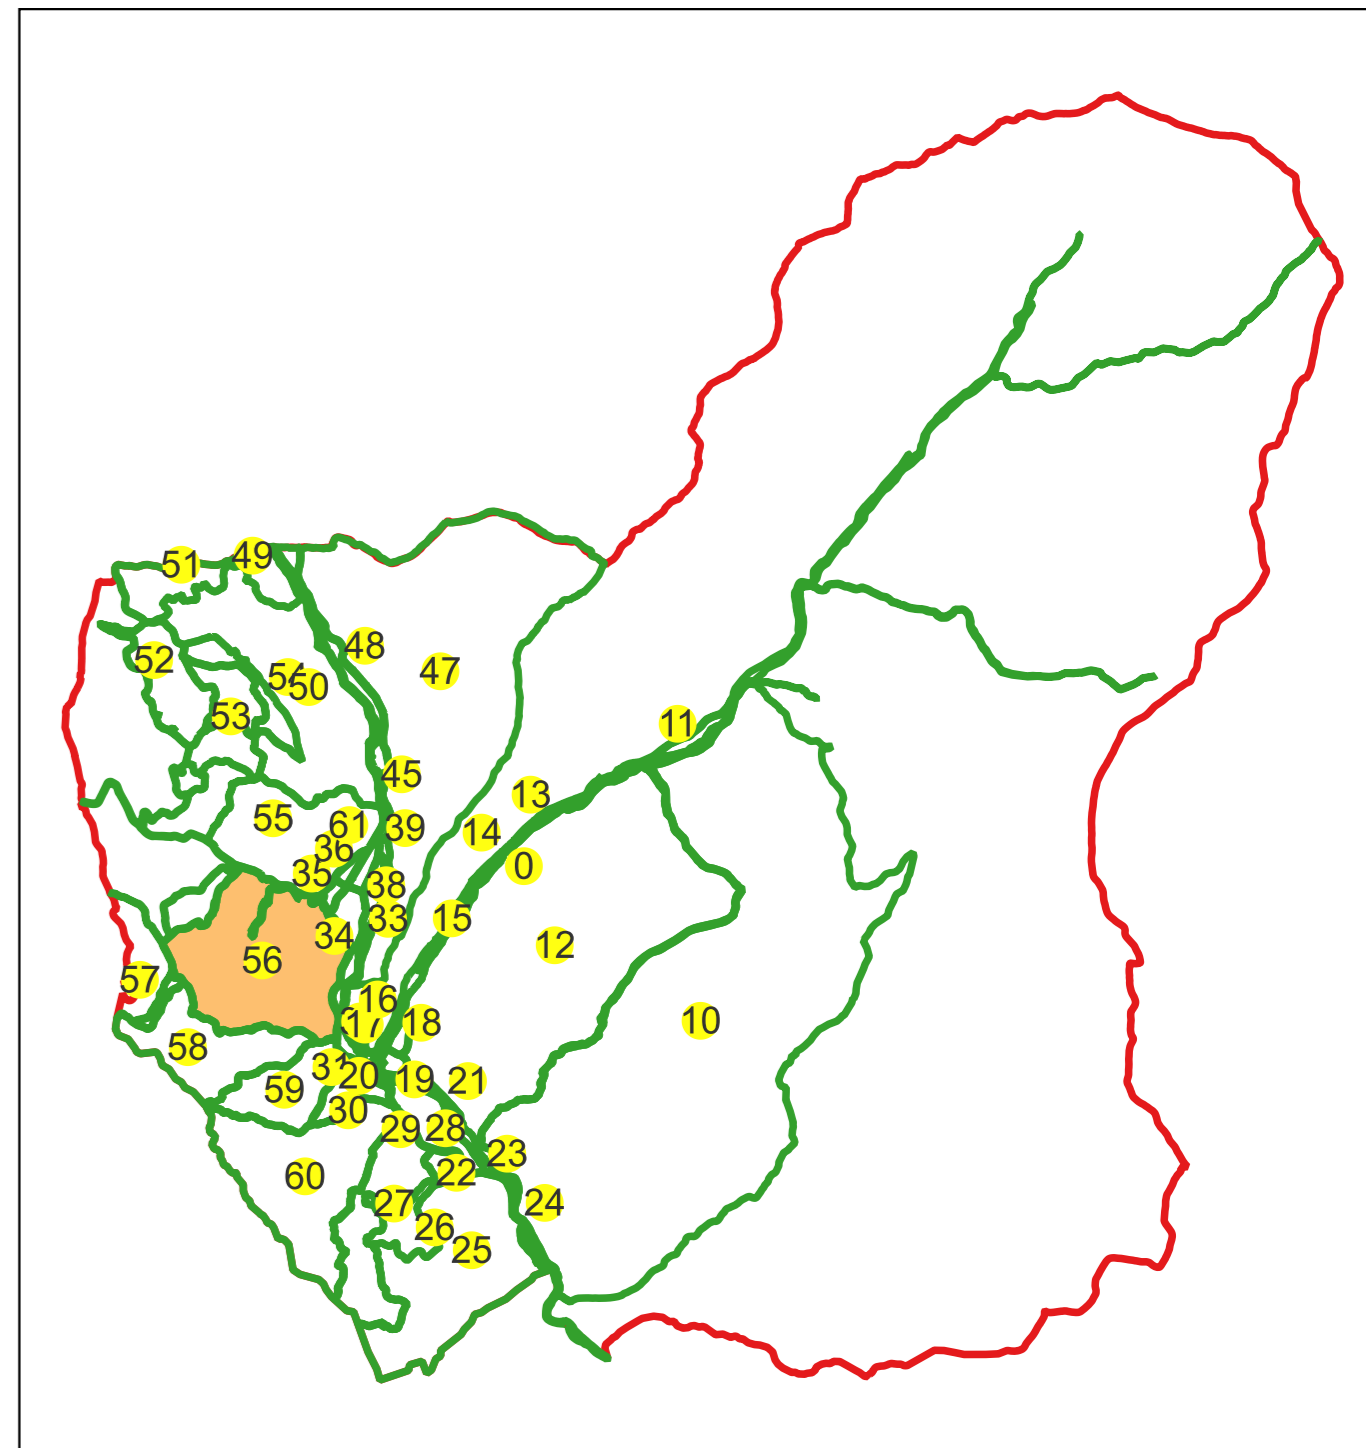

PLAN CADASTRAL

Comuna Stoenеști, jud. Argeș

Sector cadastral nr. 56

Scara 1:1000

Sistem de proiecție: Stereografic 1970

Planșa nr. 4/7

spre publicare

Schema dispunerii sectoarelor cadastrale