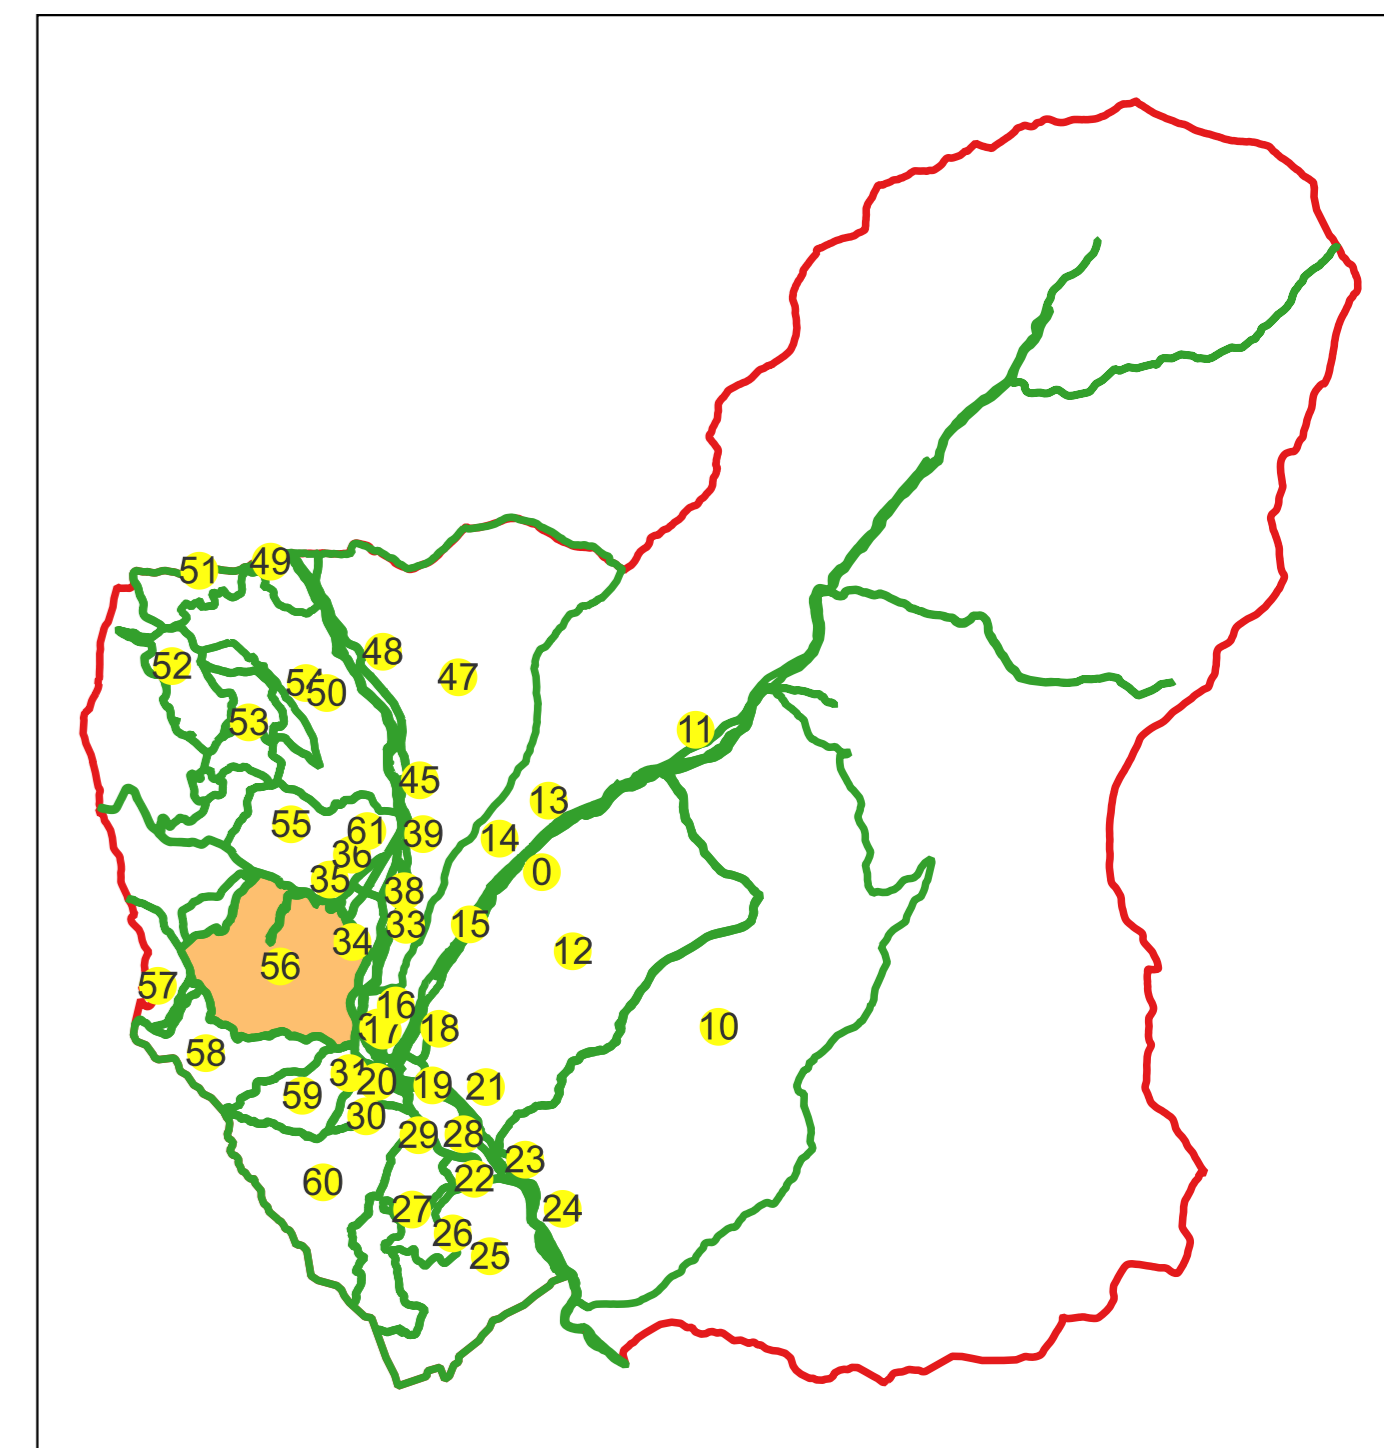

PLAN CADASTRAL

Comuna Stoenești, jud. Argeș

Sector cadastral nr. 56

Scara 1:1000

Sistem de proiecție: Stereografic 1970

Planșa nr. 3/7

spre publicare

Schema dispunerii sectoarelor cadastrale