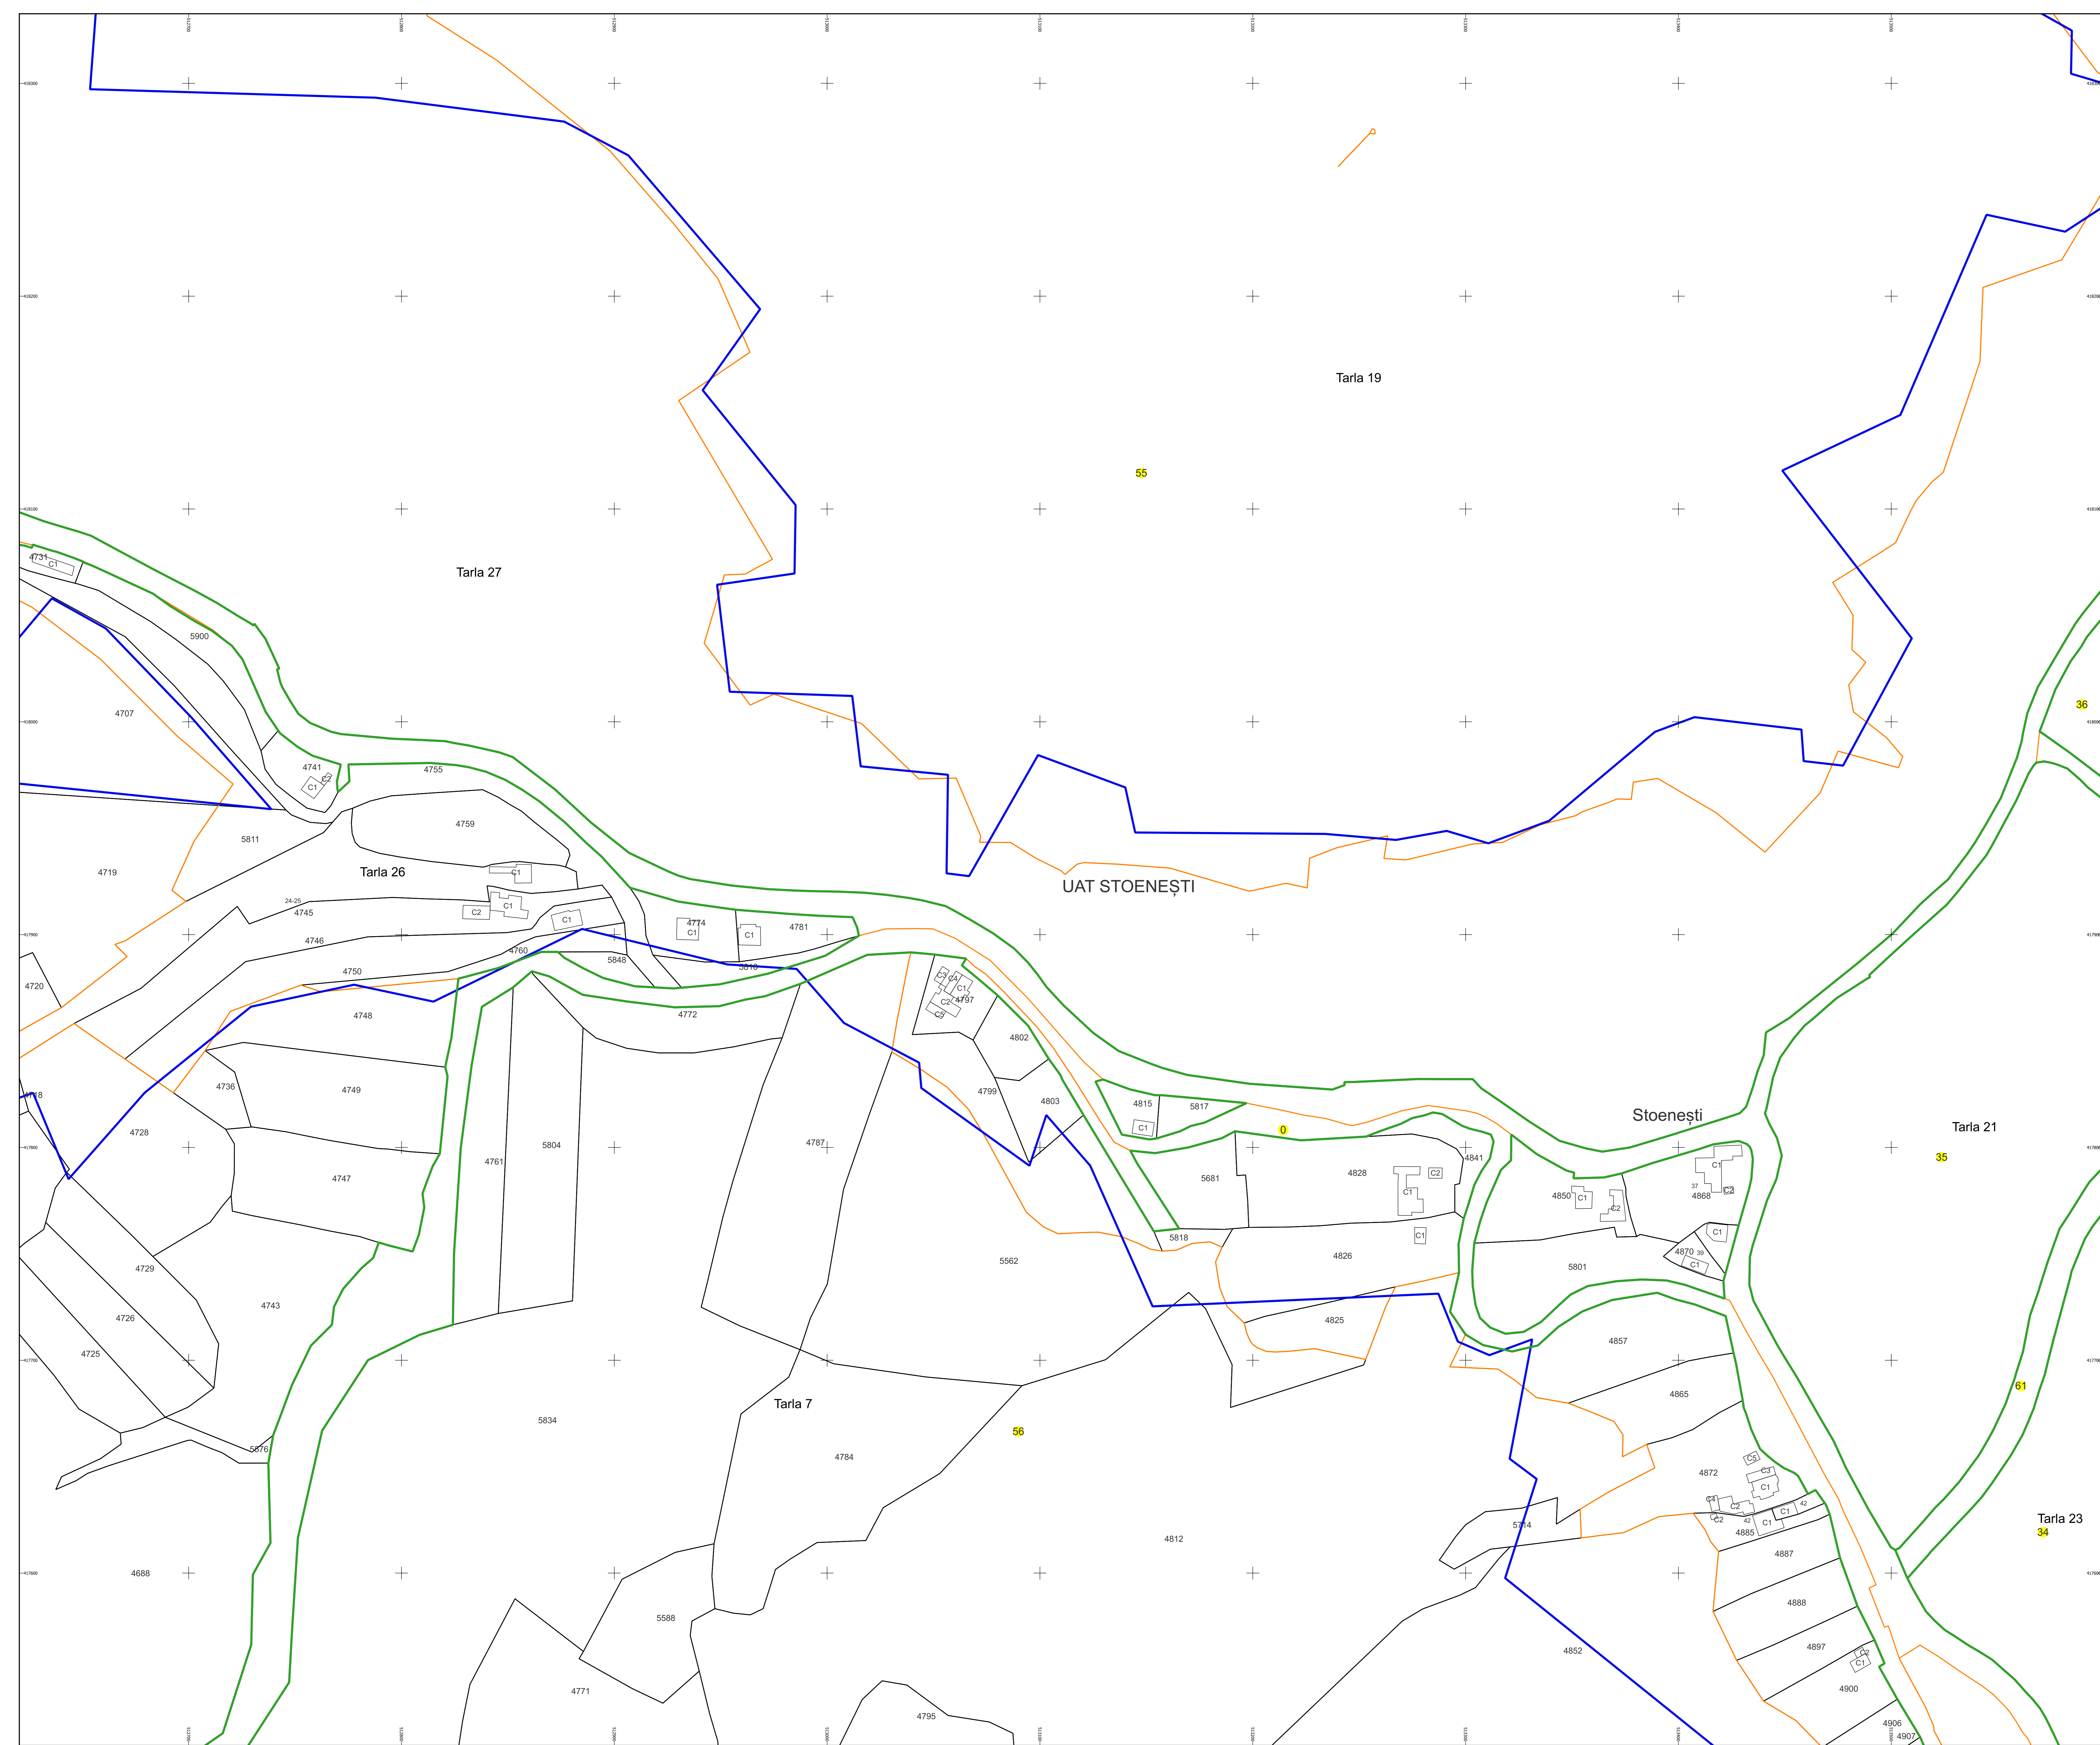

PLAN CADASTRAL

Comuna Stoenesti, jud. Arges

Sector cadastral nr. 56

Scara 1:1000

Sistem de proiectie: Stereografic 1970

Planşa nr. 2/7

spre publicare

Legenda	
	LIMITA UAT
	DENUMIRE UAT
	LIMITA SECTOR
	NUMAR SECTOR CADASTRAL
	LIMITA INTRAVILAN
	DENUMIRE INTRAVILAN
	LIMITA CLADIRE
	NUMAR CORP
	LIMITA IMOBIL
	ID IMOBIL
	NUMAR POSTAL
	LIMITA TARLA
	NUMAR TARLA

Data 11.03.2024