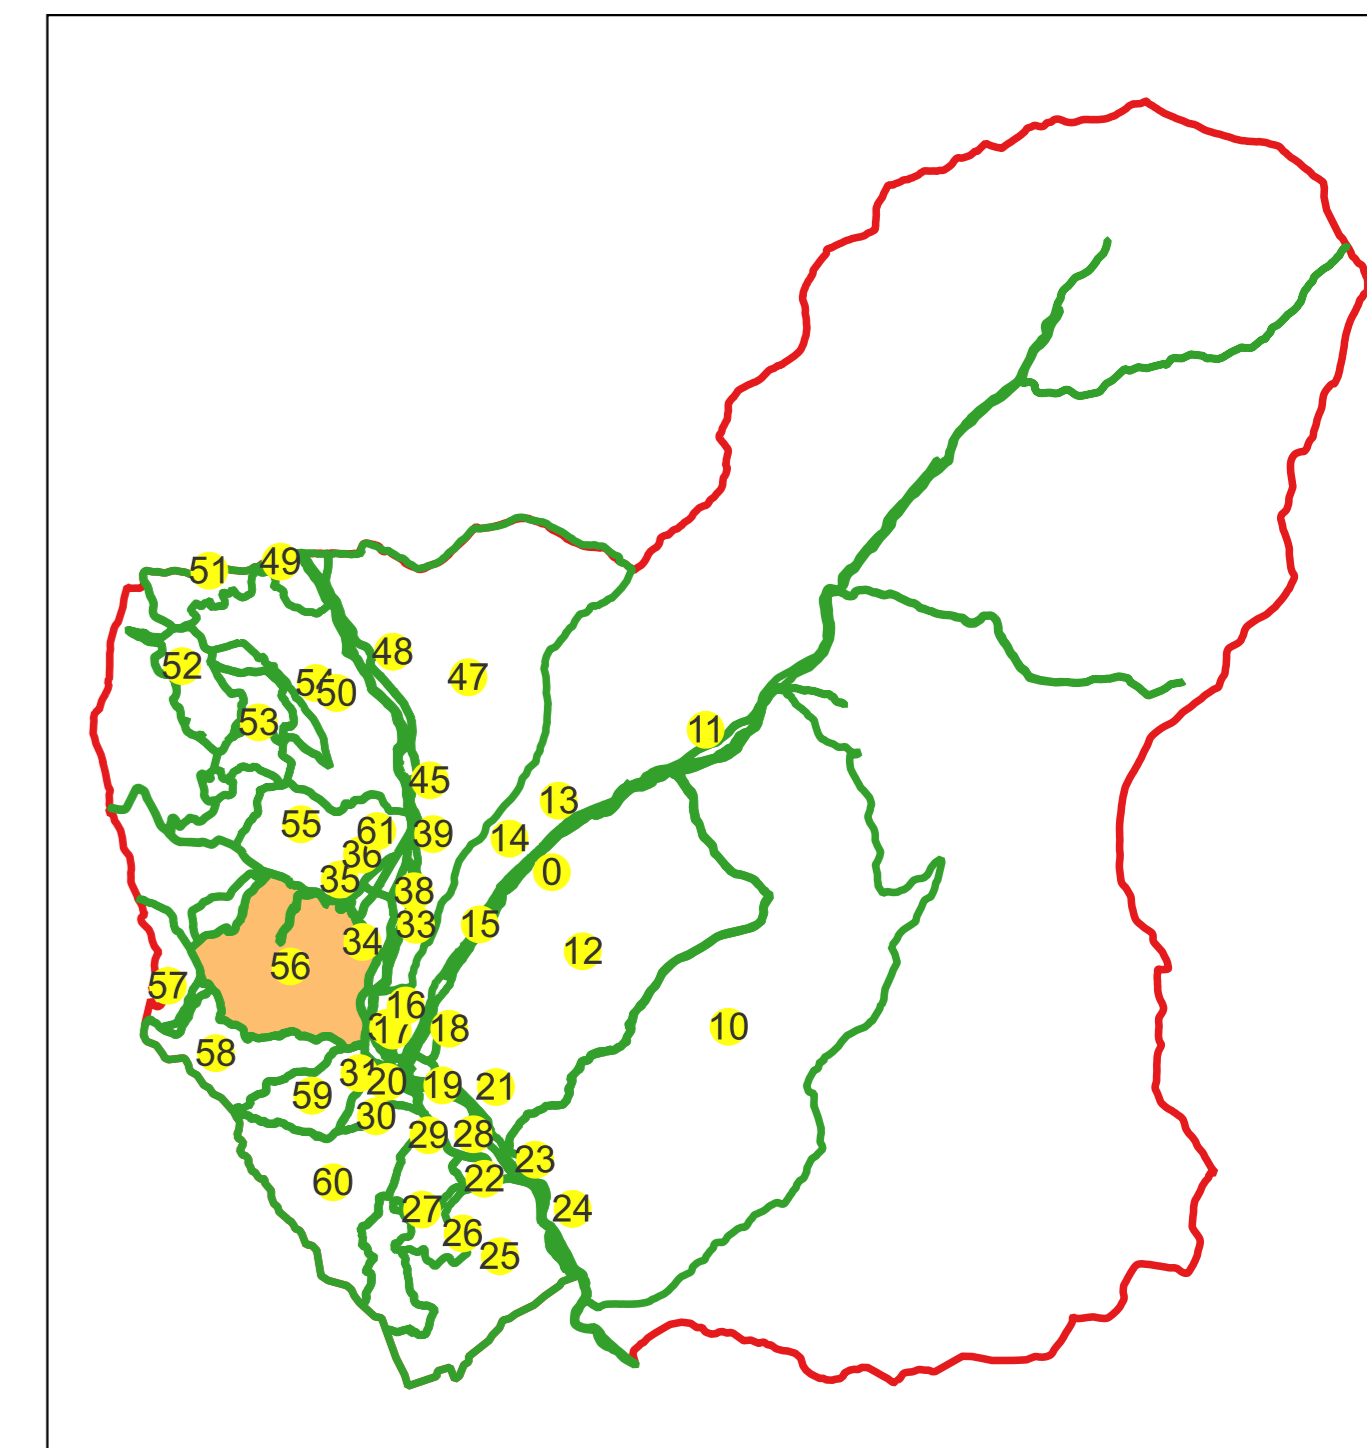

PLAN CADASTRAL

Comuna Stoenesti, jud. Arges

Sector cadastral nr. 56

Scara 1:1000

Sistem de proiectie: Stereografic 1970

Planşa nr. 7/7

spre publicare

Schema dispunerii sectoarelor cadastrale