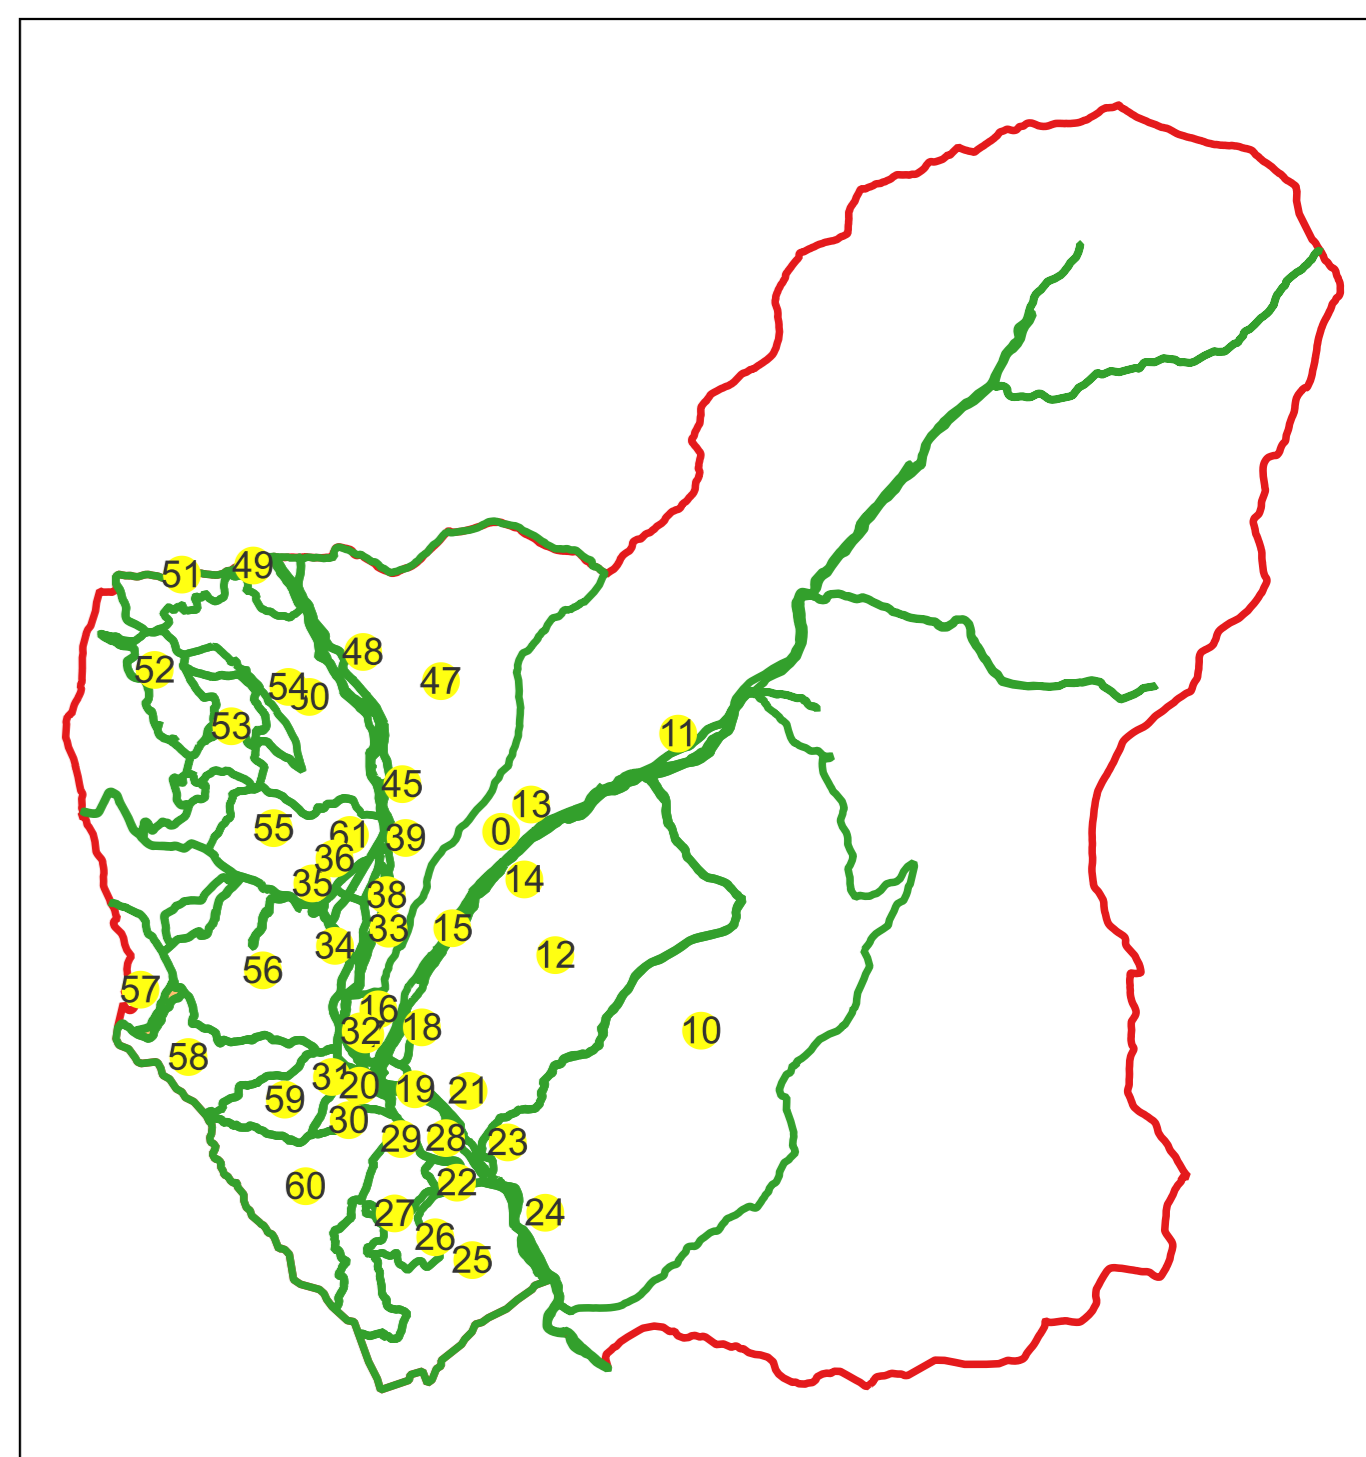

PLAN CADASTRAL

Comuna Stoenești, jud. Argeș

Sector cadastral nr. 57

Scara 1:1000

Sistem de proiectie: Stereografic 1970

Planșa nr. 1/1

spre publicare

N

Schema dispunerii sectoarelor cadastrale