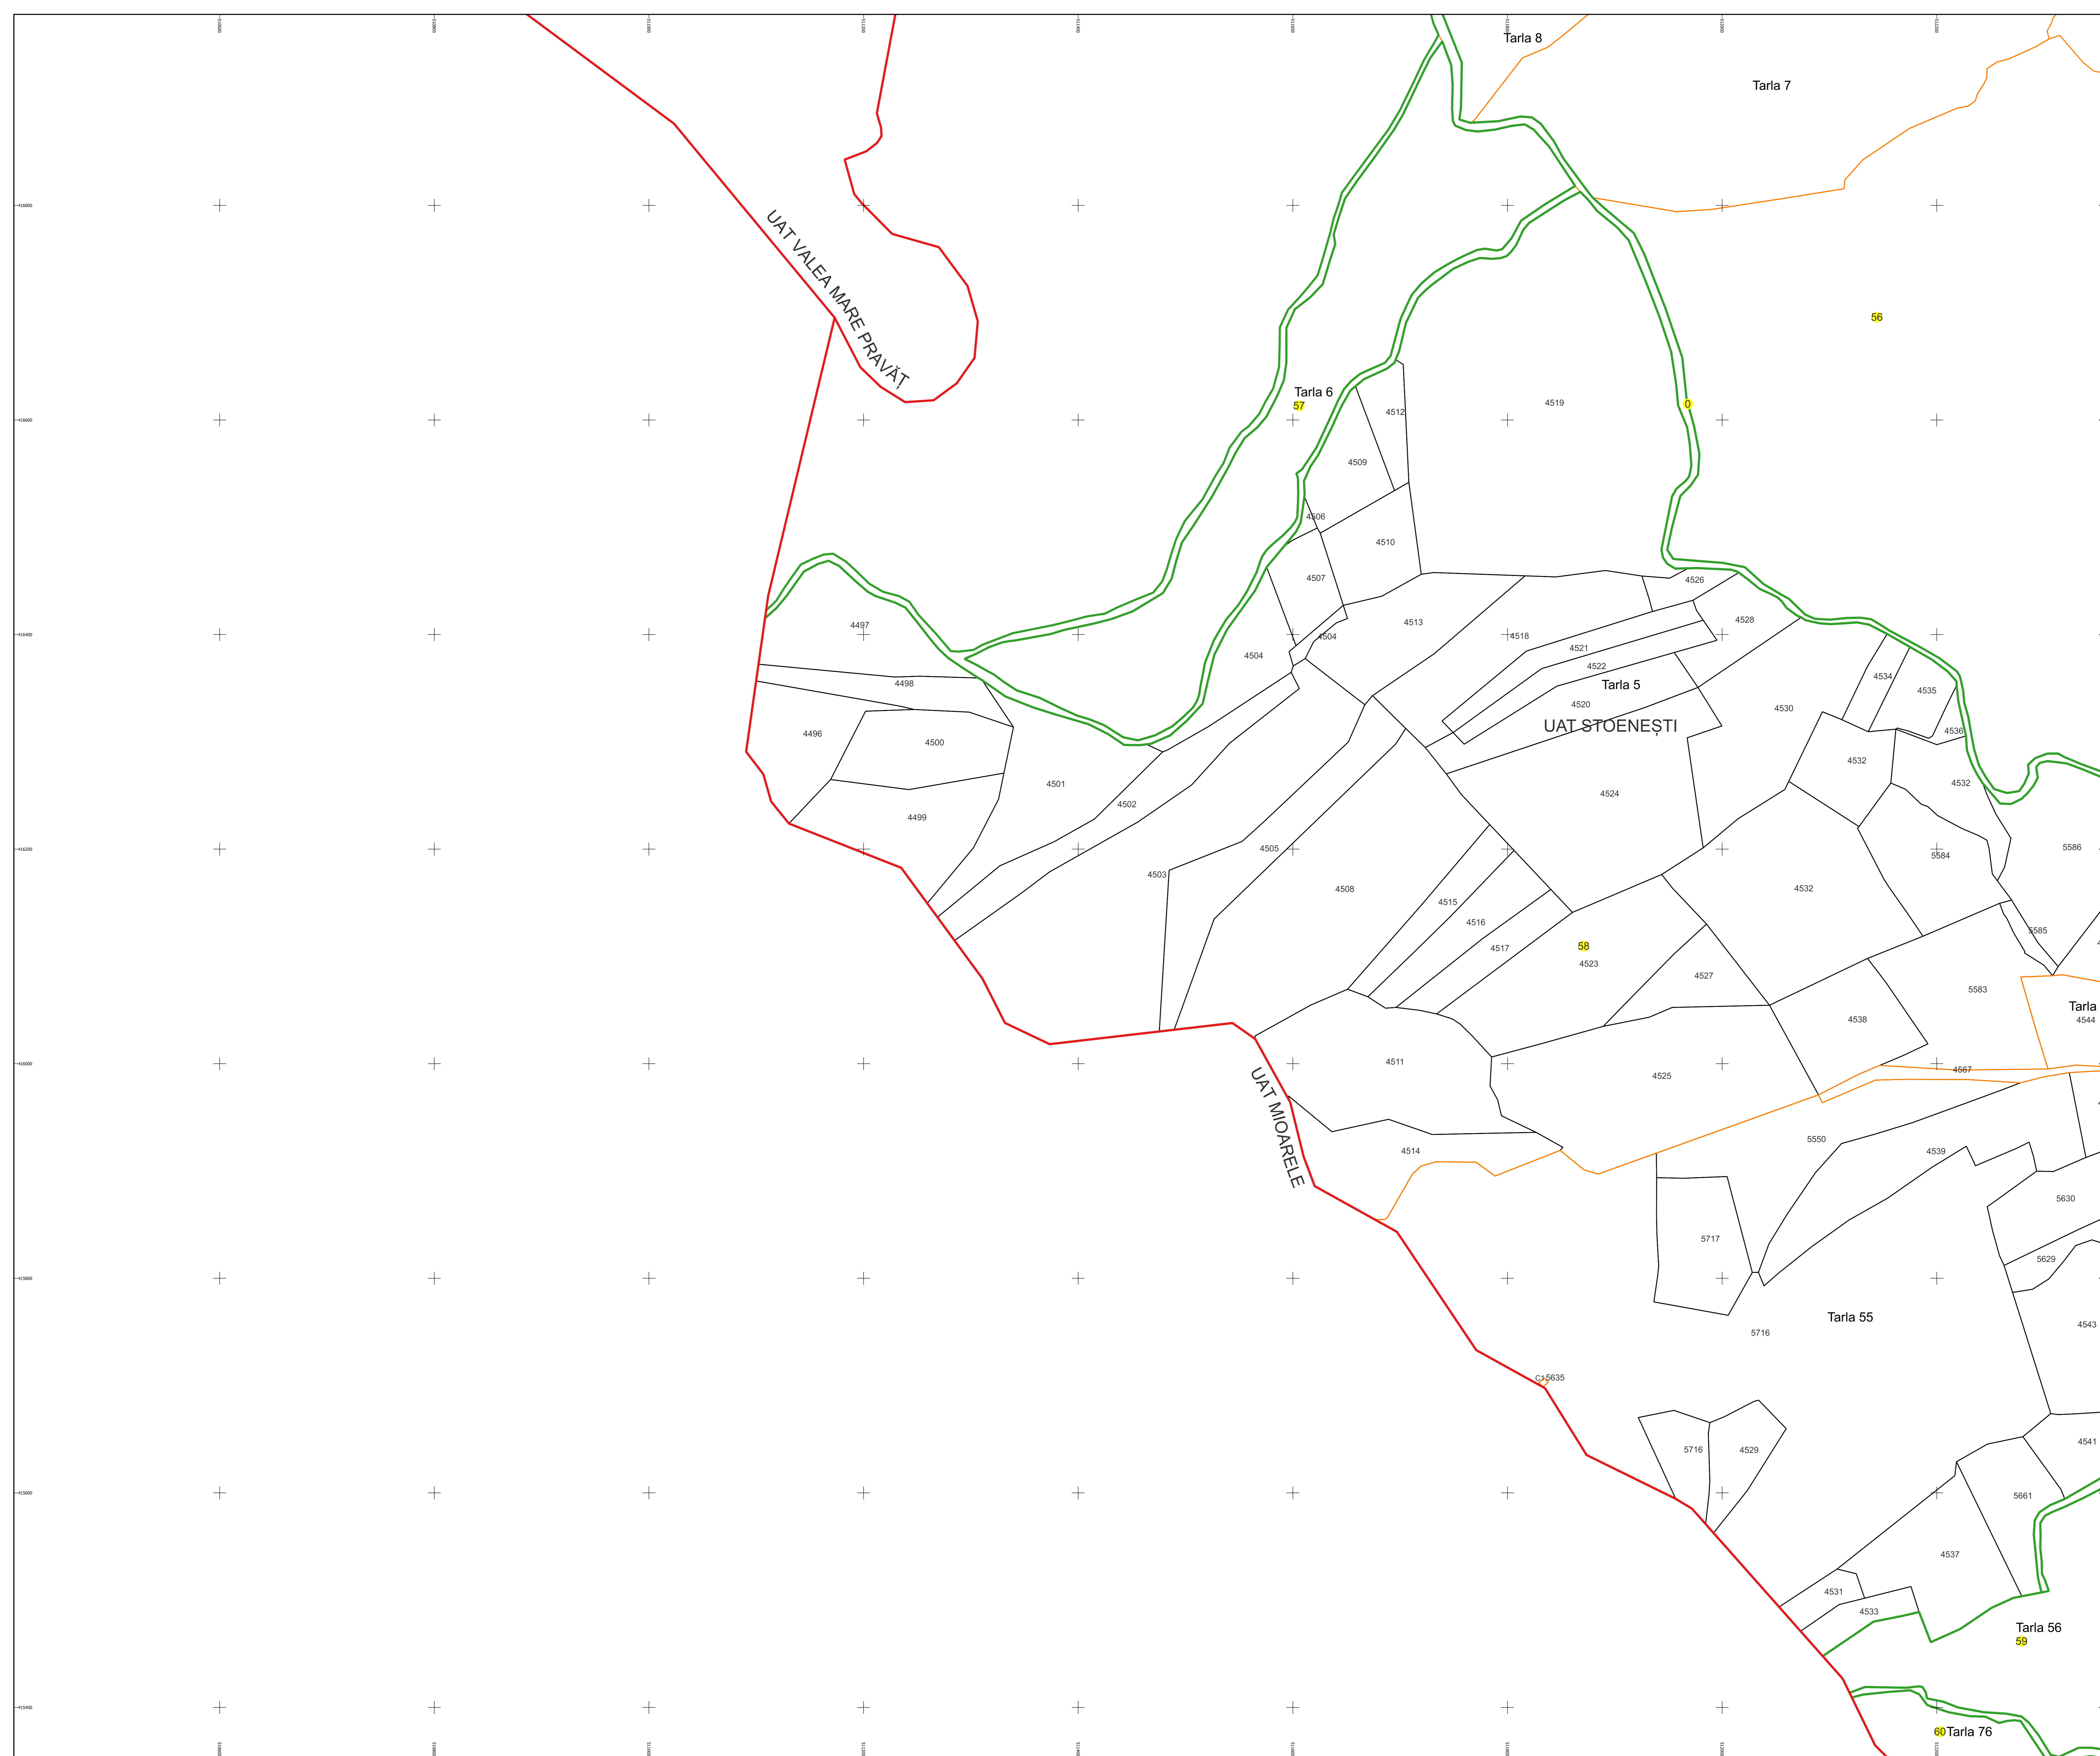

Legenda	
	LIMITA UAT
	DENUMIRE UAT
	LIMITA SECTOR
	NUMAR SECTOR CADASTRAL
	LIMITA INTRAVILAN
	DENUMIRE INTRAVILAN
	LIMITA CLADIRE
	NUMAR CORP
	LIMITA IMOBIL
	ID IMOBIL
	NUMAR POSTAL
	LIMITA TARLA
	NUMAR TARLA

Data 11.03.2024