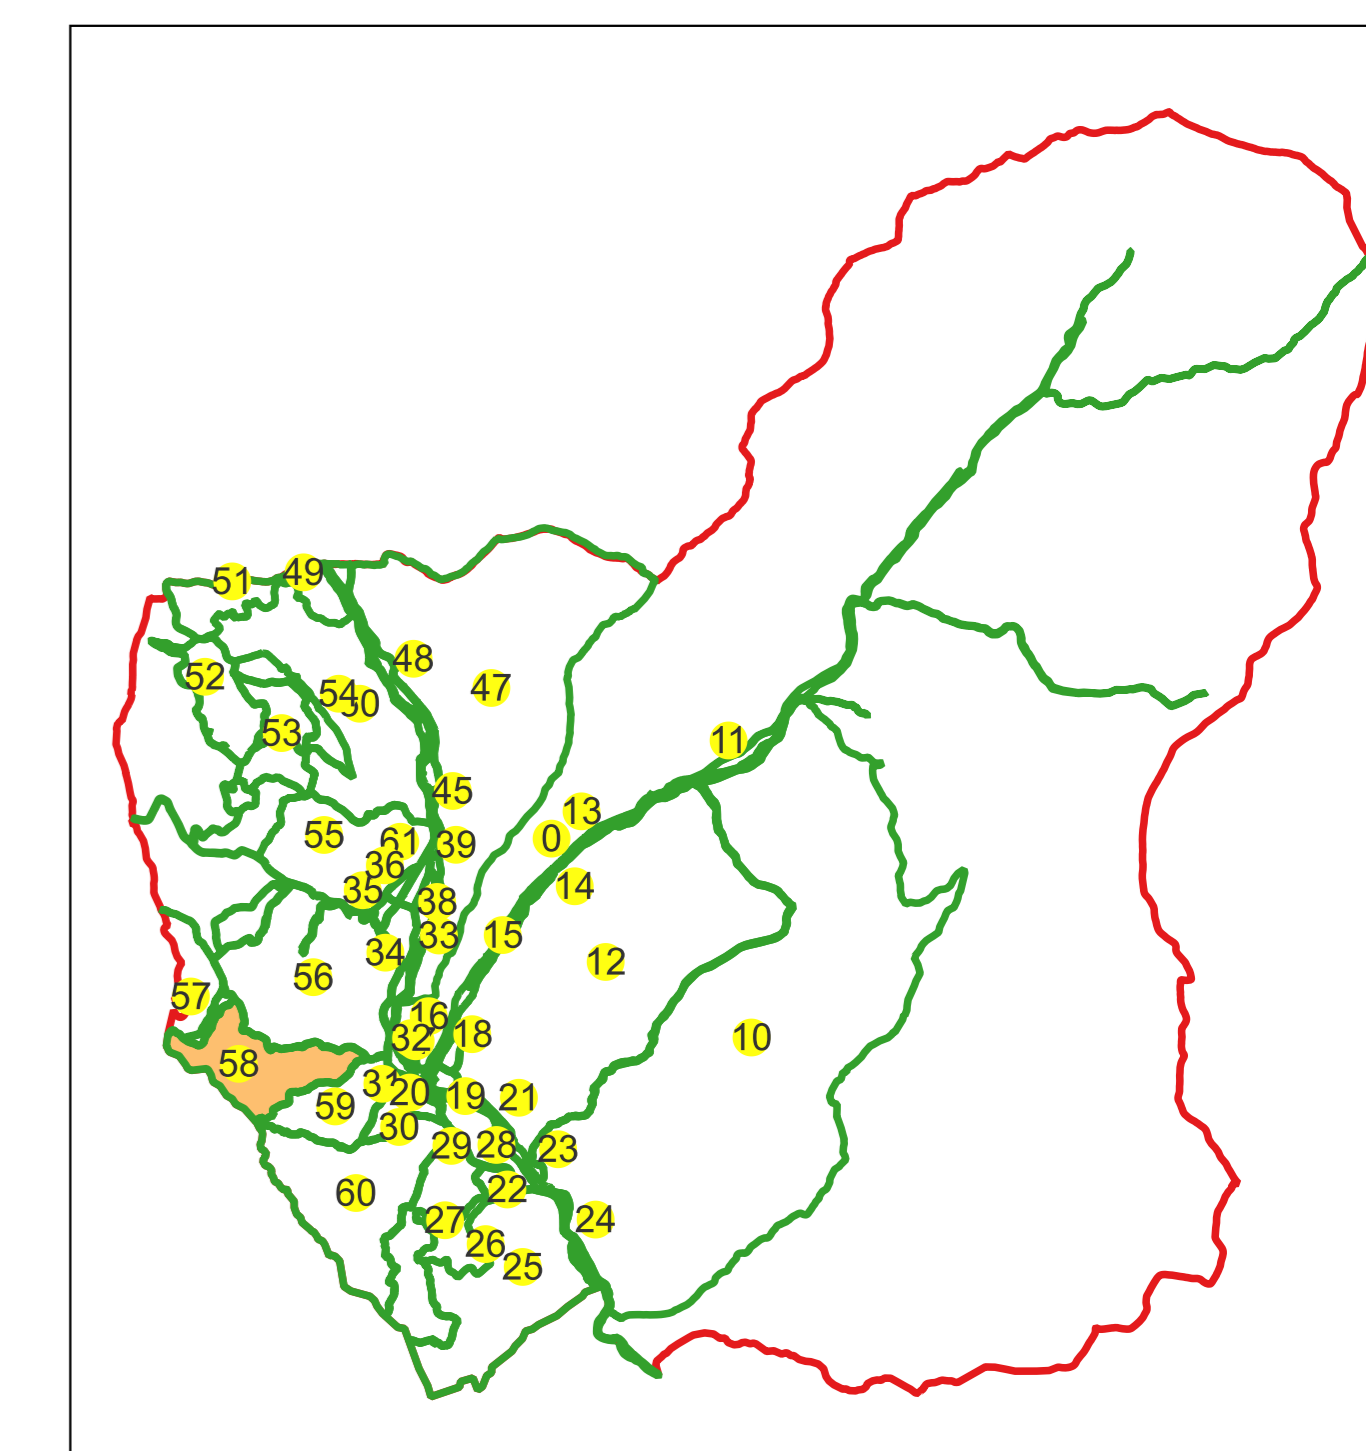

PLAN CADASTRAL

Comuna Stoenești, jud. Argeș

Sector cadastral nr. 58

Scara 1:2000

Sistem de proiecție: Stereografic 1970

Planșa nr. 1/2

spre publicare

Schema dispunerii sectoarelor cadastrale