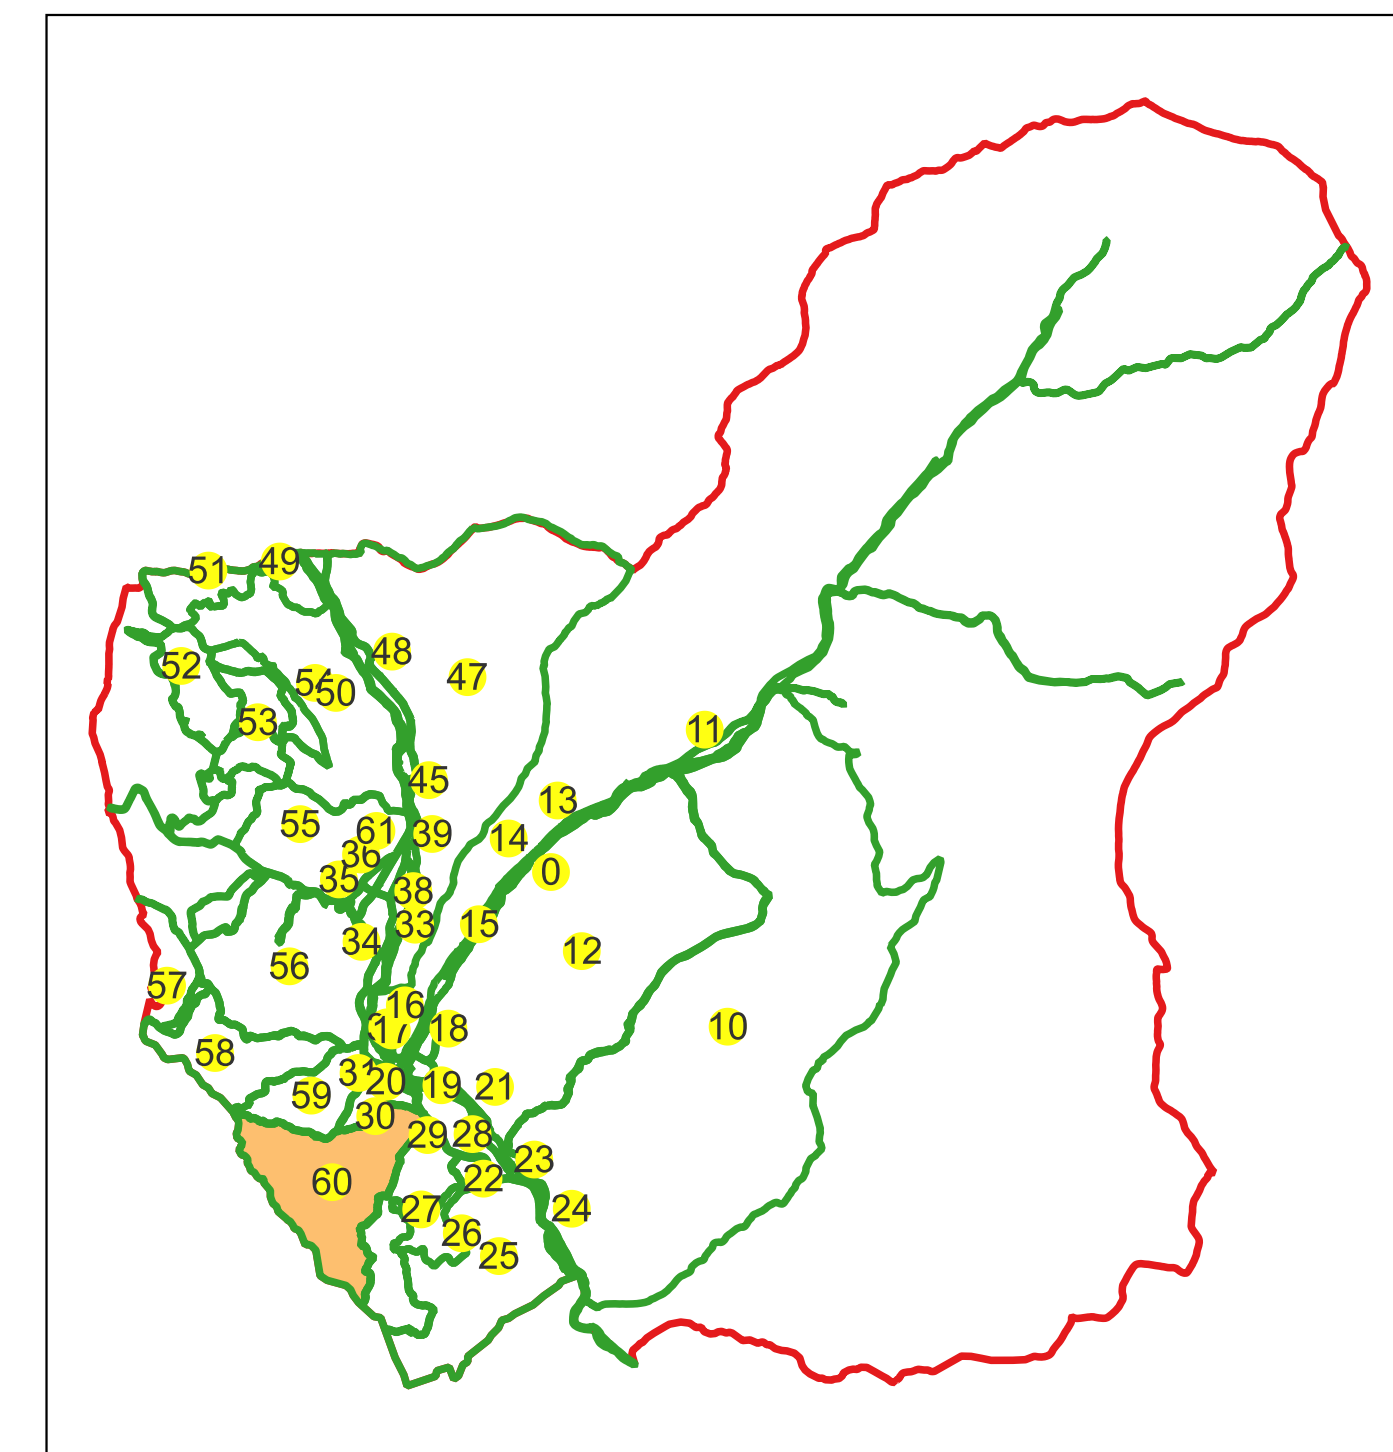

PLAN CADASTRAL

Comuna Stoenești, jud. Argeș

Sector cadastral nr. 60

Scara 1:1000

Sistem de proiectie: Stereografic 1970

Planșa nr. 1/6

spre publicare

Schema dispunerii sectoarelor cadastrale