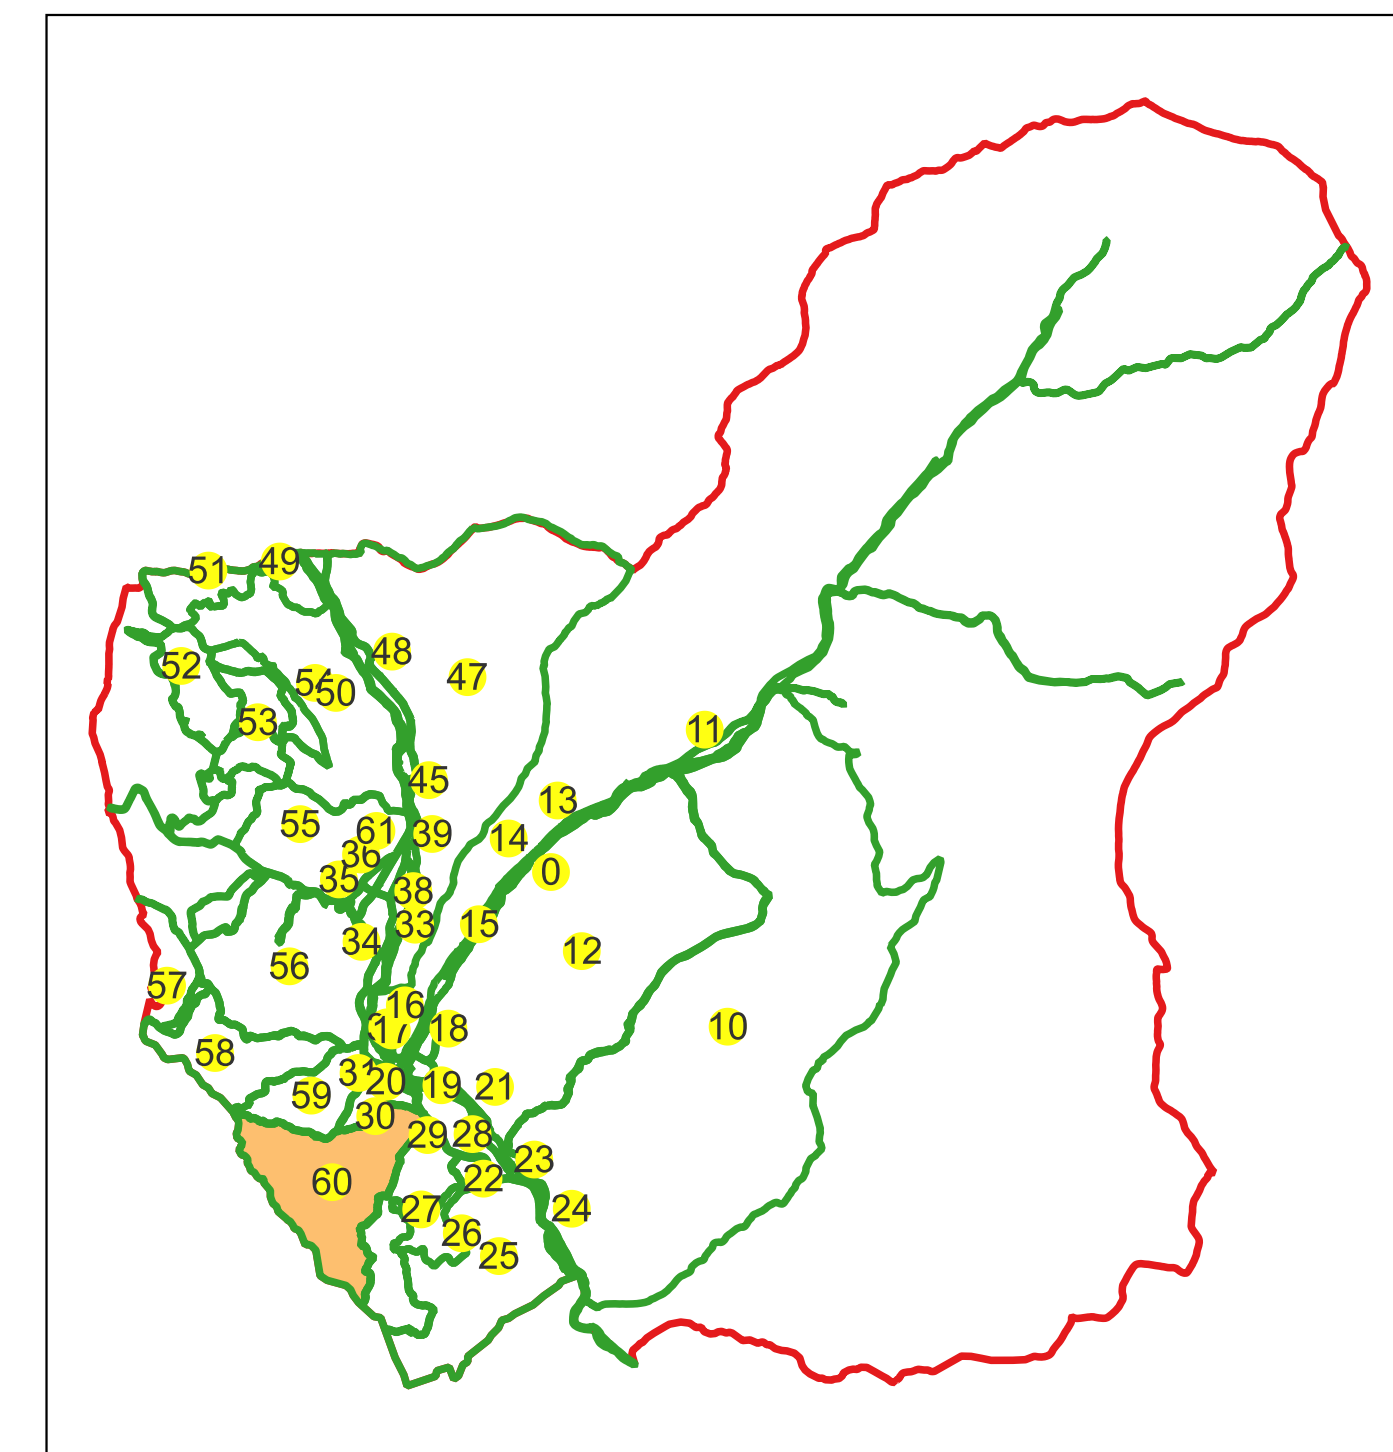

PLAN CADASTRAL

Comuna Stoenеști, jud. Argeș

Sector cadastral nr. 60

Scara 1:1000

Sistem de proiecție: Stereografic 1970

Planșa nr. 5/6

spre publicare

Schema dispunerii sectoarelor cadastrale