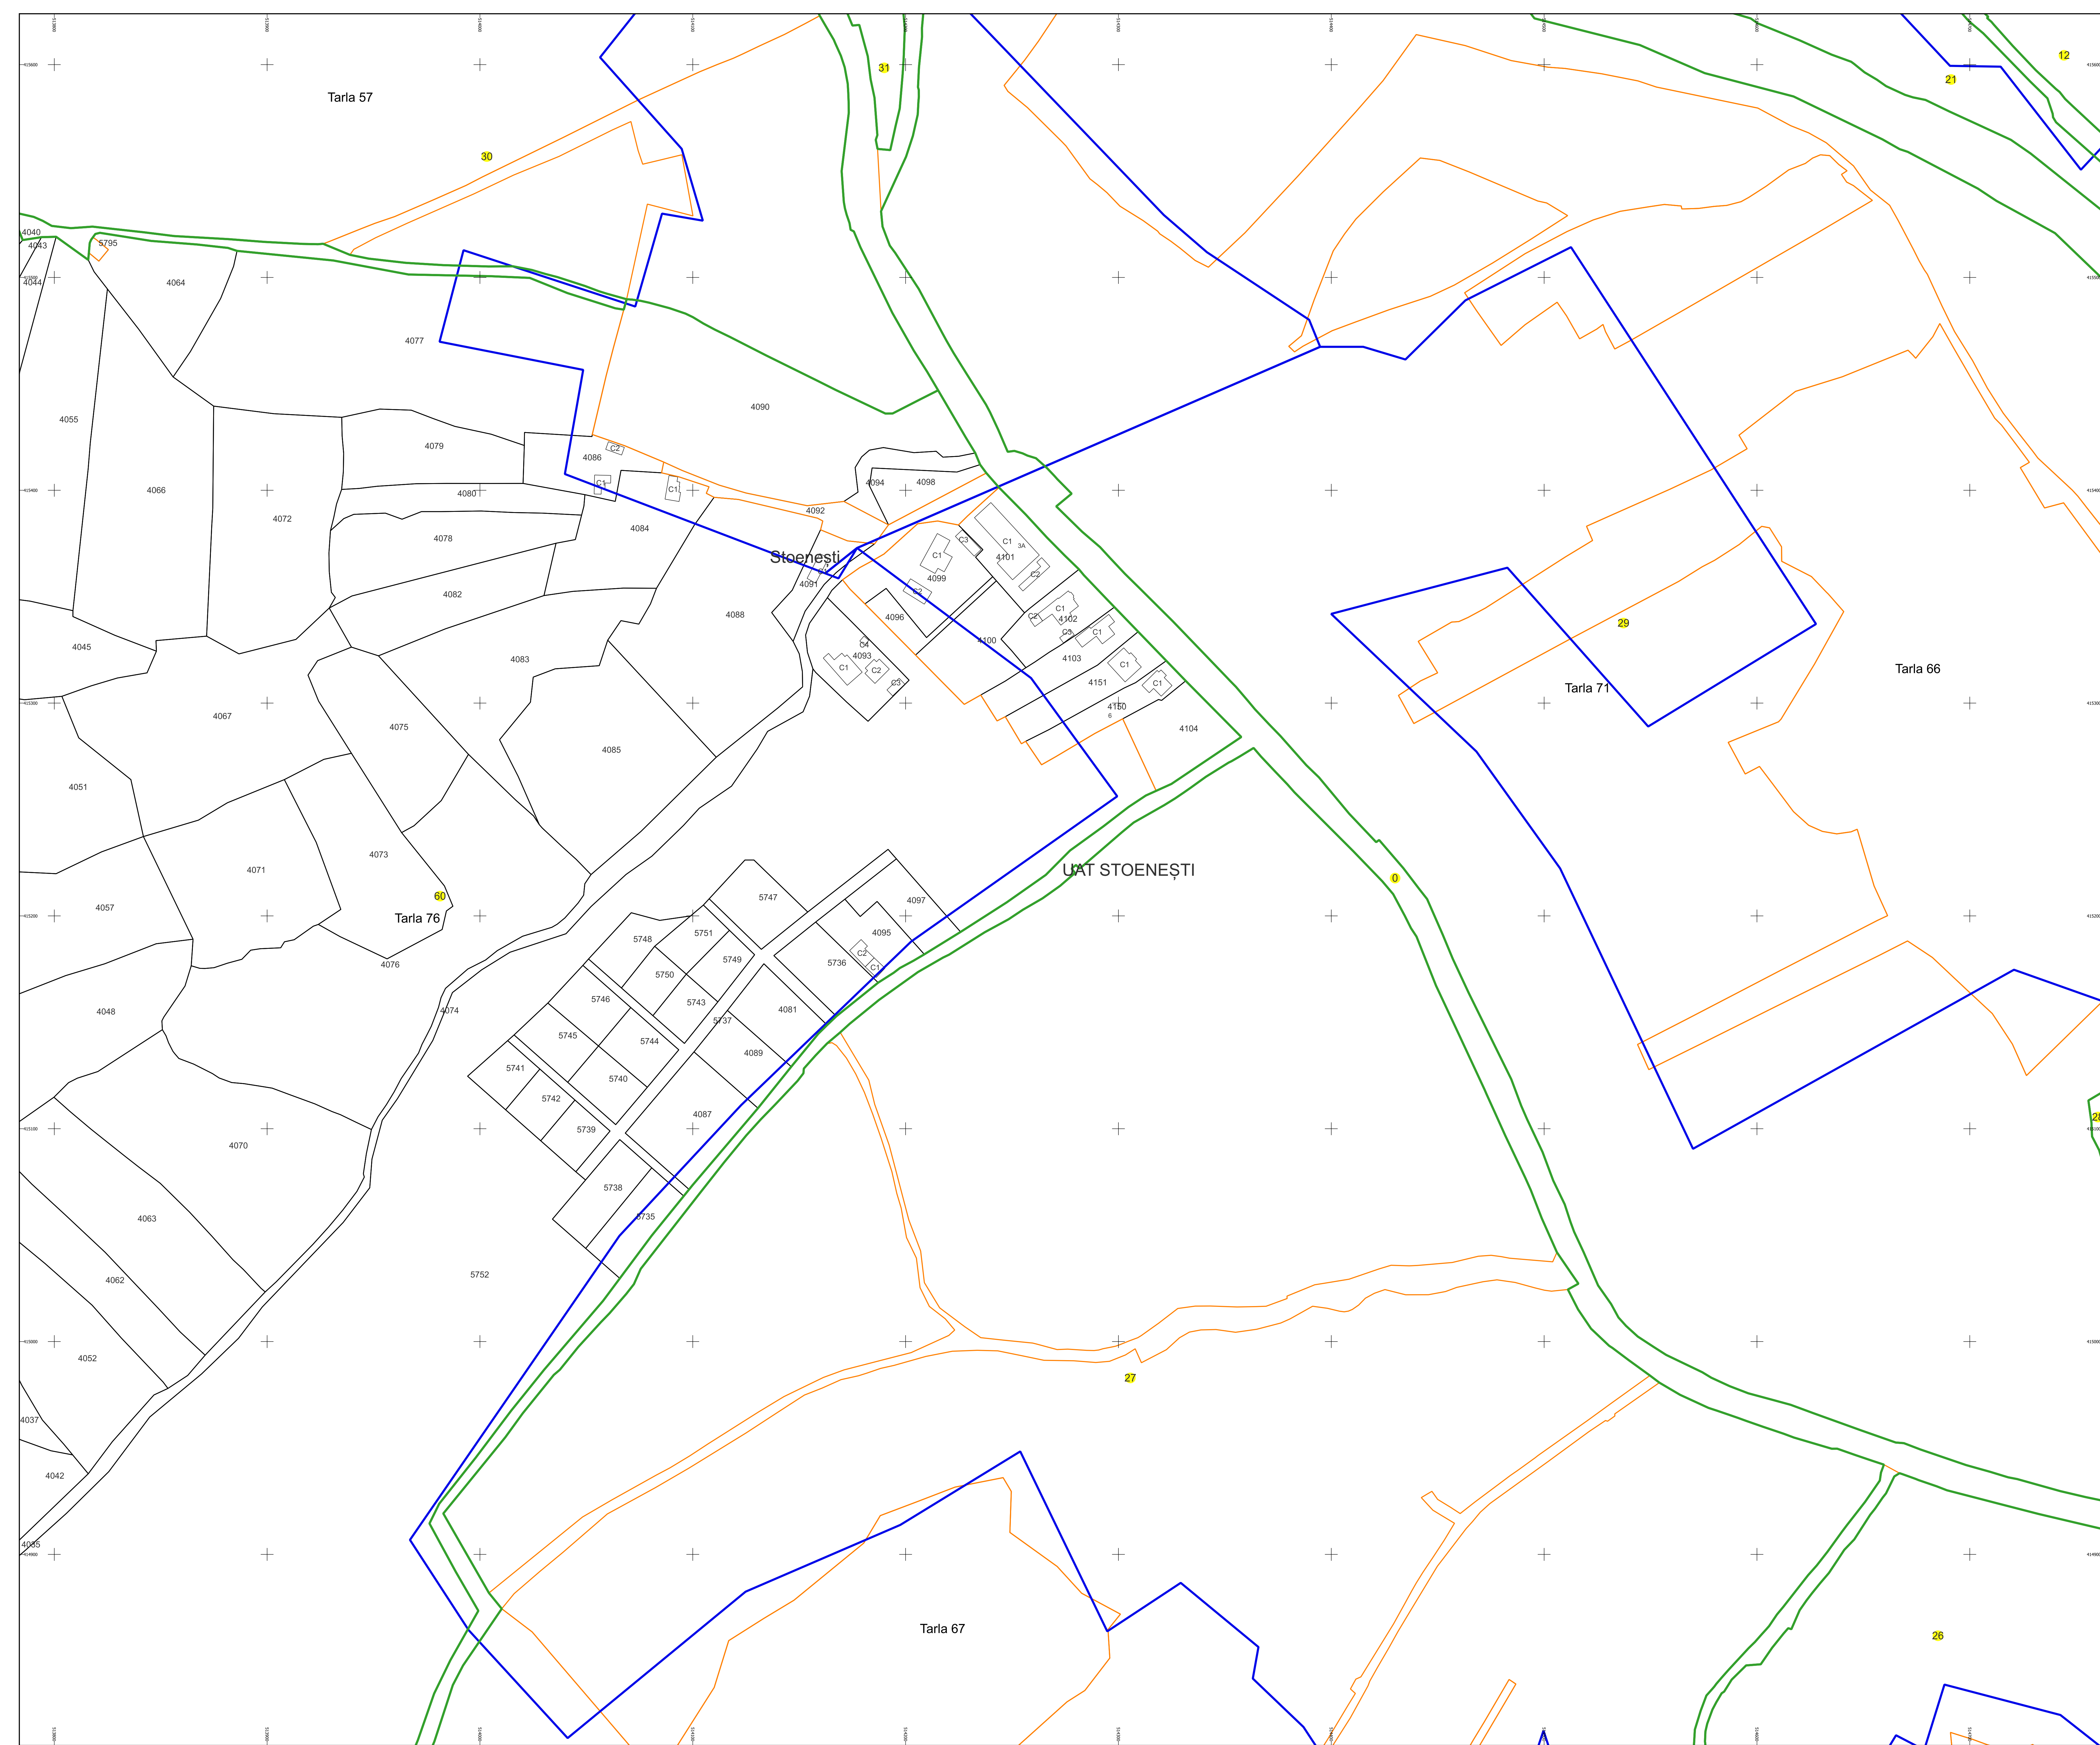

PLAN CADASTRAL

Comuna Stoenești, jud. Argeș

Sector cadastral nr. 60

Scara 1:1000

Sistem de proiectie: Stereografic 1970

Planșa nr. 3/6

spre publicare

Legenda	
	LIMITA UAT
	DENUMIRE UAT
	LIMITA SECTOR
	NUMAR SECTOR CADASTRAL
	LIMITA INTRAVILAN
	DENUMIRE INTRAVILAN
	LIMITA CLADIRE
	NUMAR CORP
	LIMITA IMOBIL
	ID IMOBIL
	NUMAR POSTAL
	LIMITA TARLA
	NUMAR TARLA

Data 11.03.2024