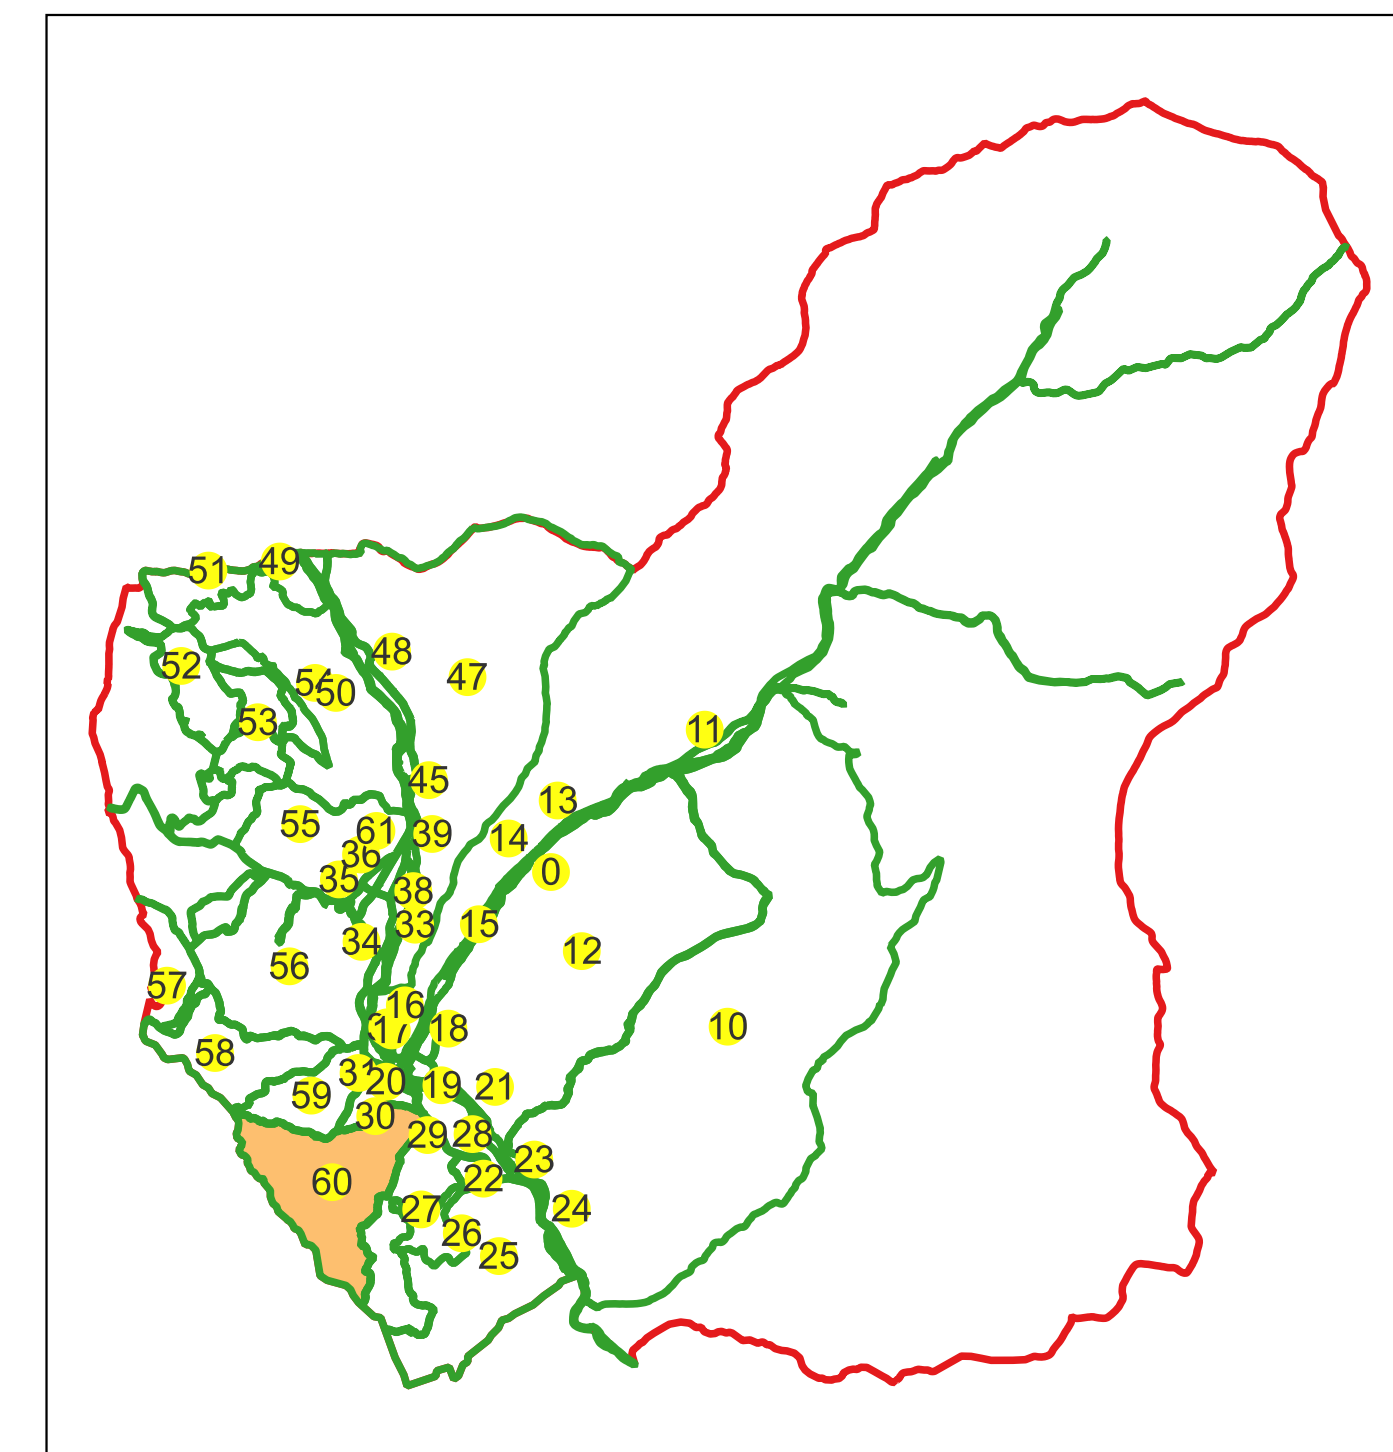

PLAN CADASTRAL

Comuna Stoenești, jud. Argeș

Sector cadastral nr. 60

Scara 1:1000

Sistem de proiectie: Stereografic 1970

Planșa nr. 3/6

spre publicare

Schema dispunerii sectoarelor cadastrale