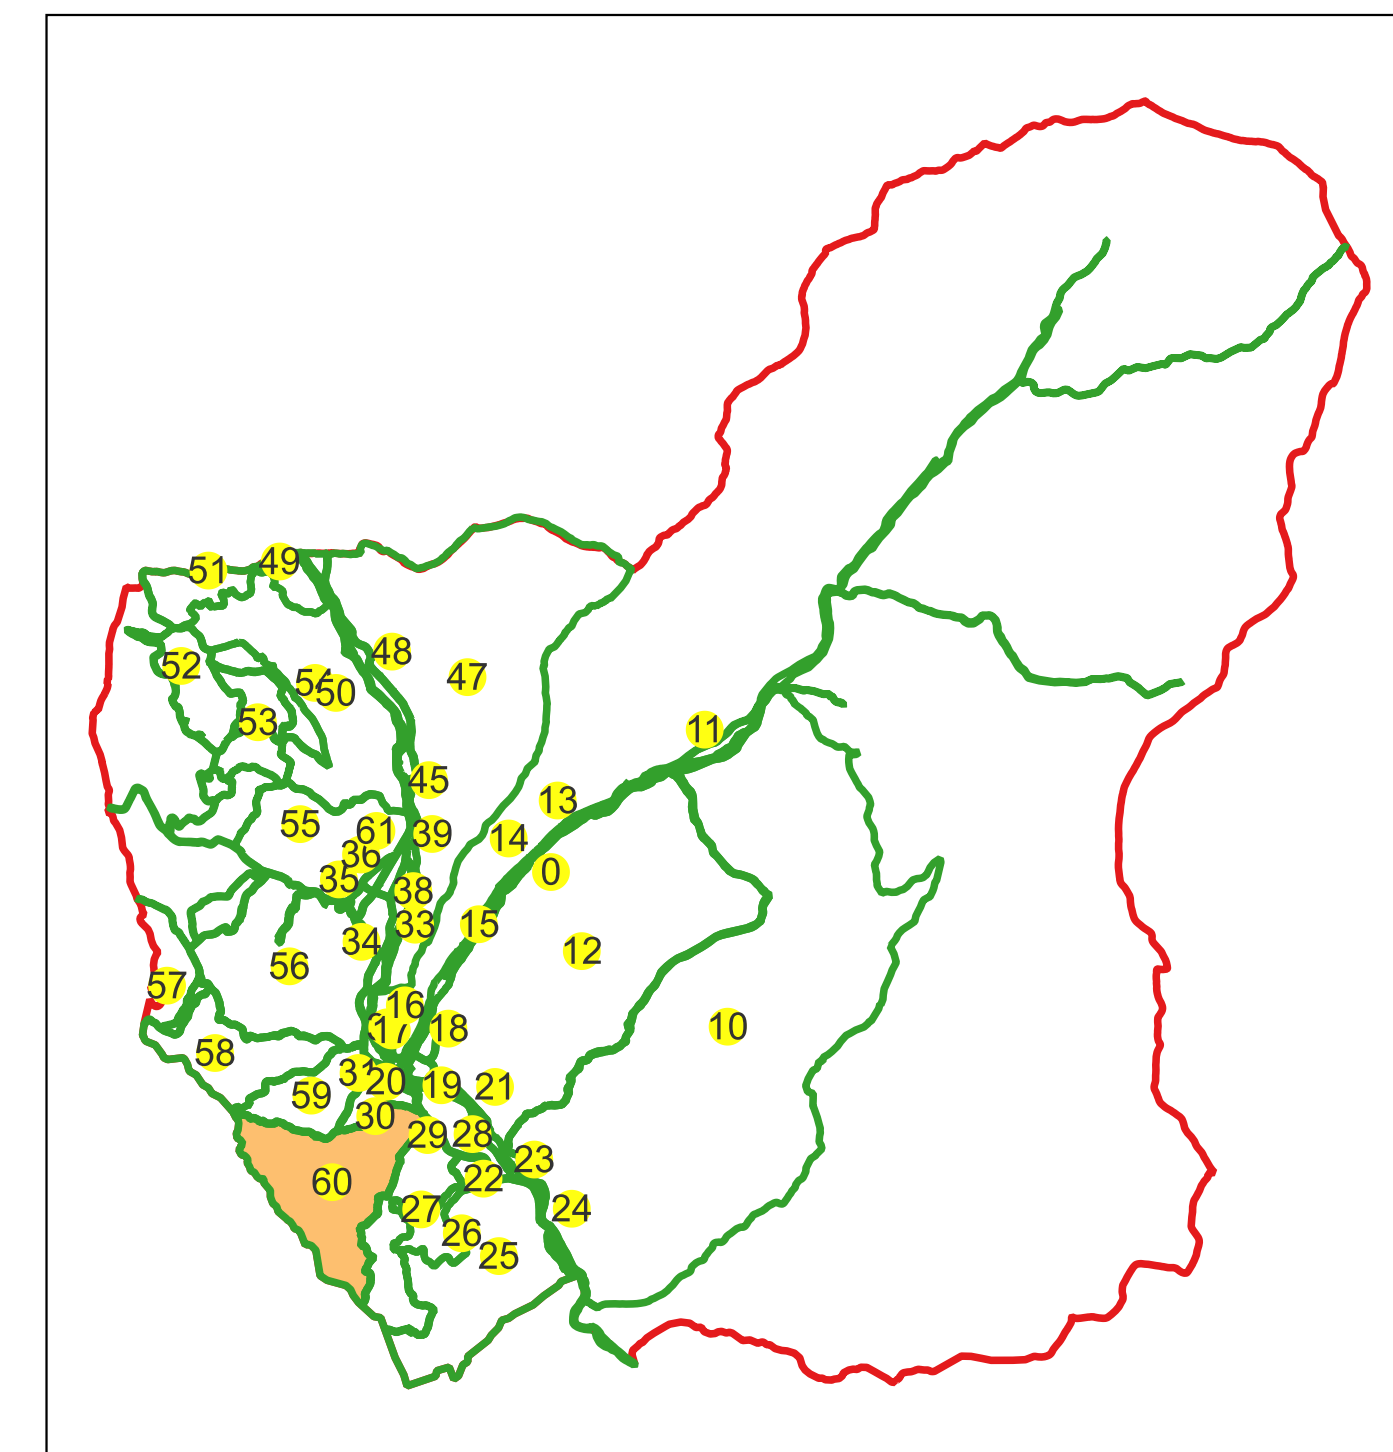

PLAN CADASTRAL

Comuna Stoenești, jud. Argeș

Sector cadastral nr. 60

Scara 1:1000

Sistem de proiecție: Stereografic 1970

Planșa nr. 6/6

spre publicare

Schema dispunerii sectoarelor cadastrale