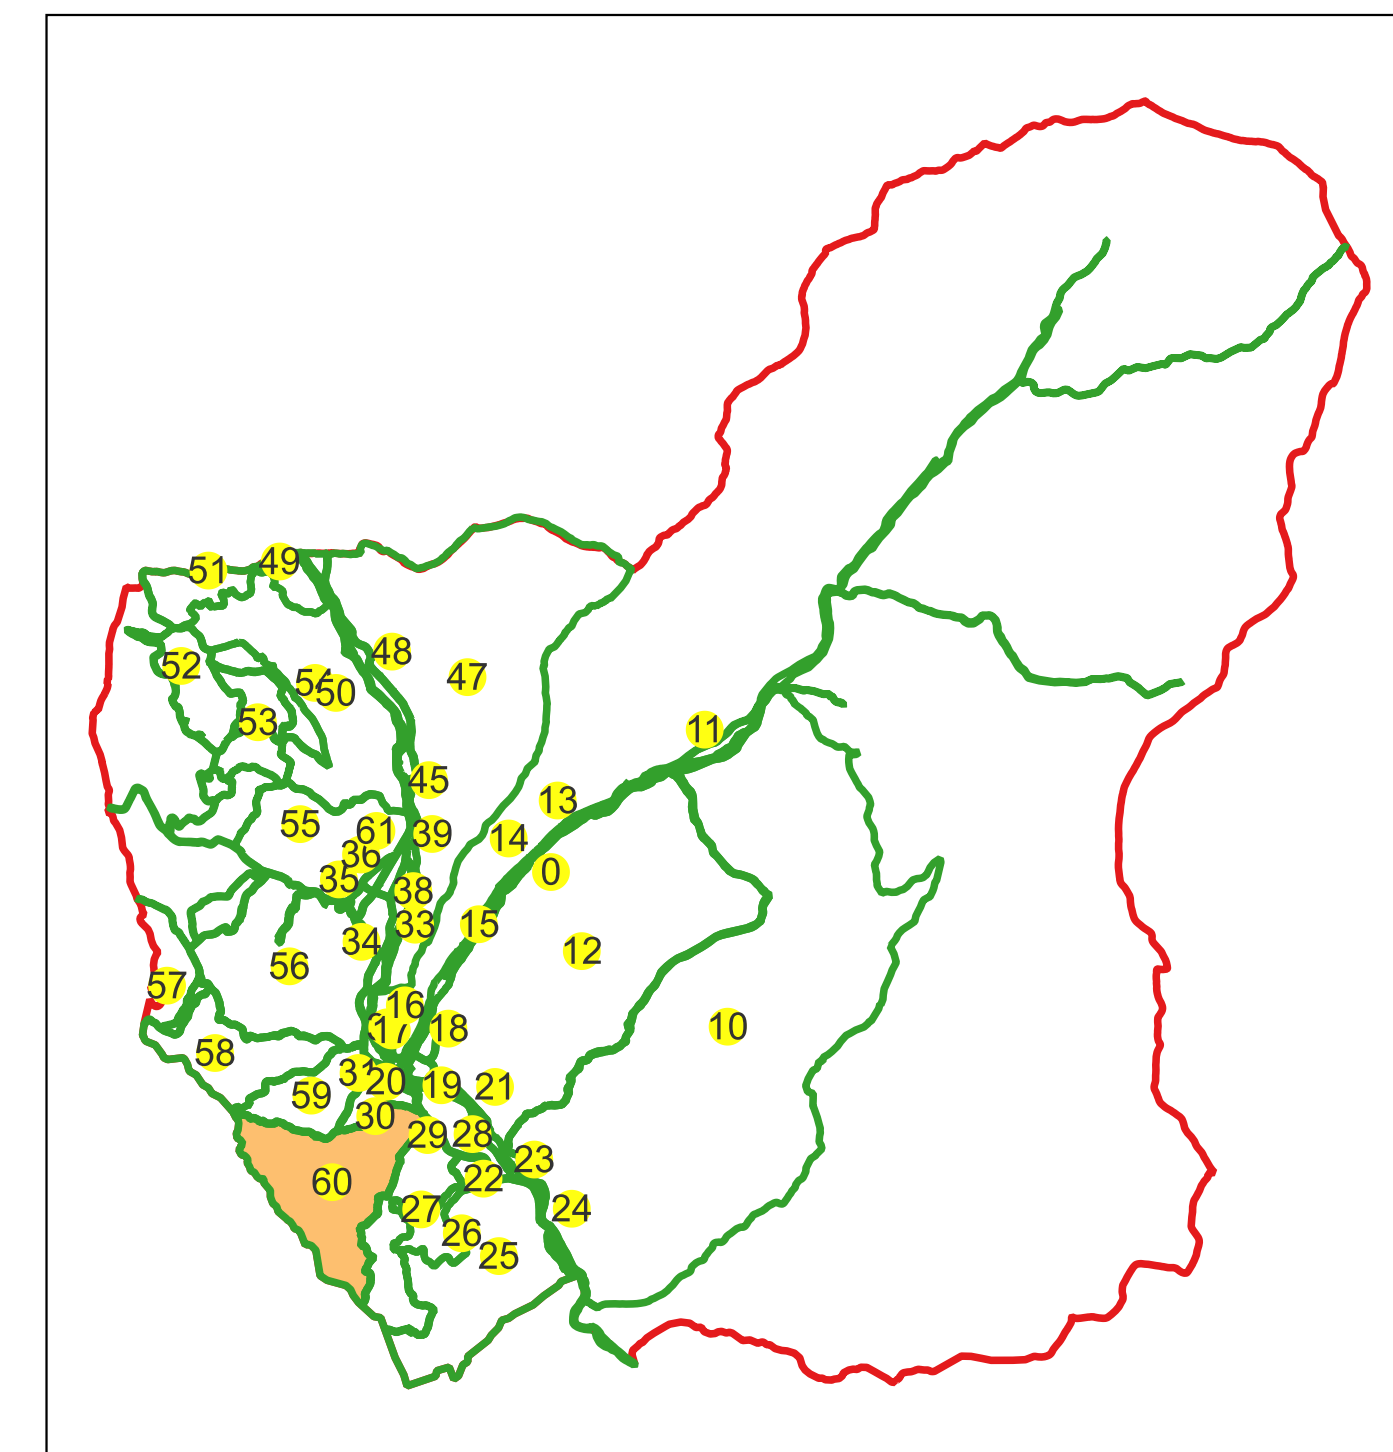

PLAN CADASTRAL

Comuna Stoenеști, jud. Argeș

Sector cadastral nr. 60

Scara 1:1000

Sistem de proiecție: Stereografic 1970

Planșa nr. 4/6

spre publicare

Schema dispunerii sectoarelor cadastrale