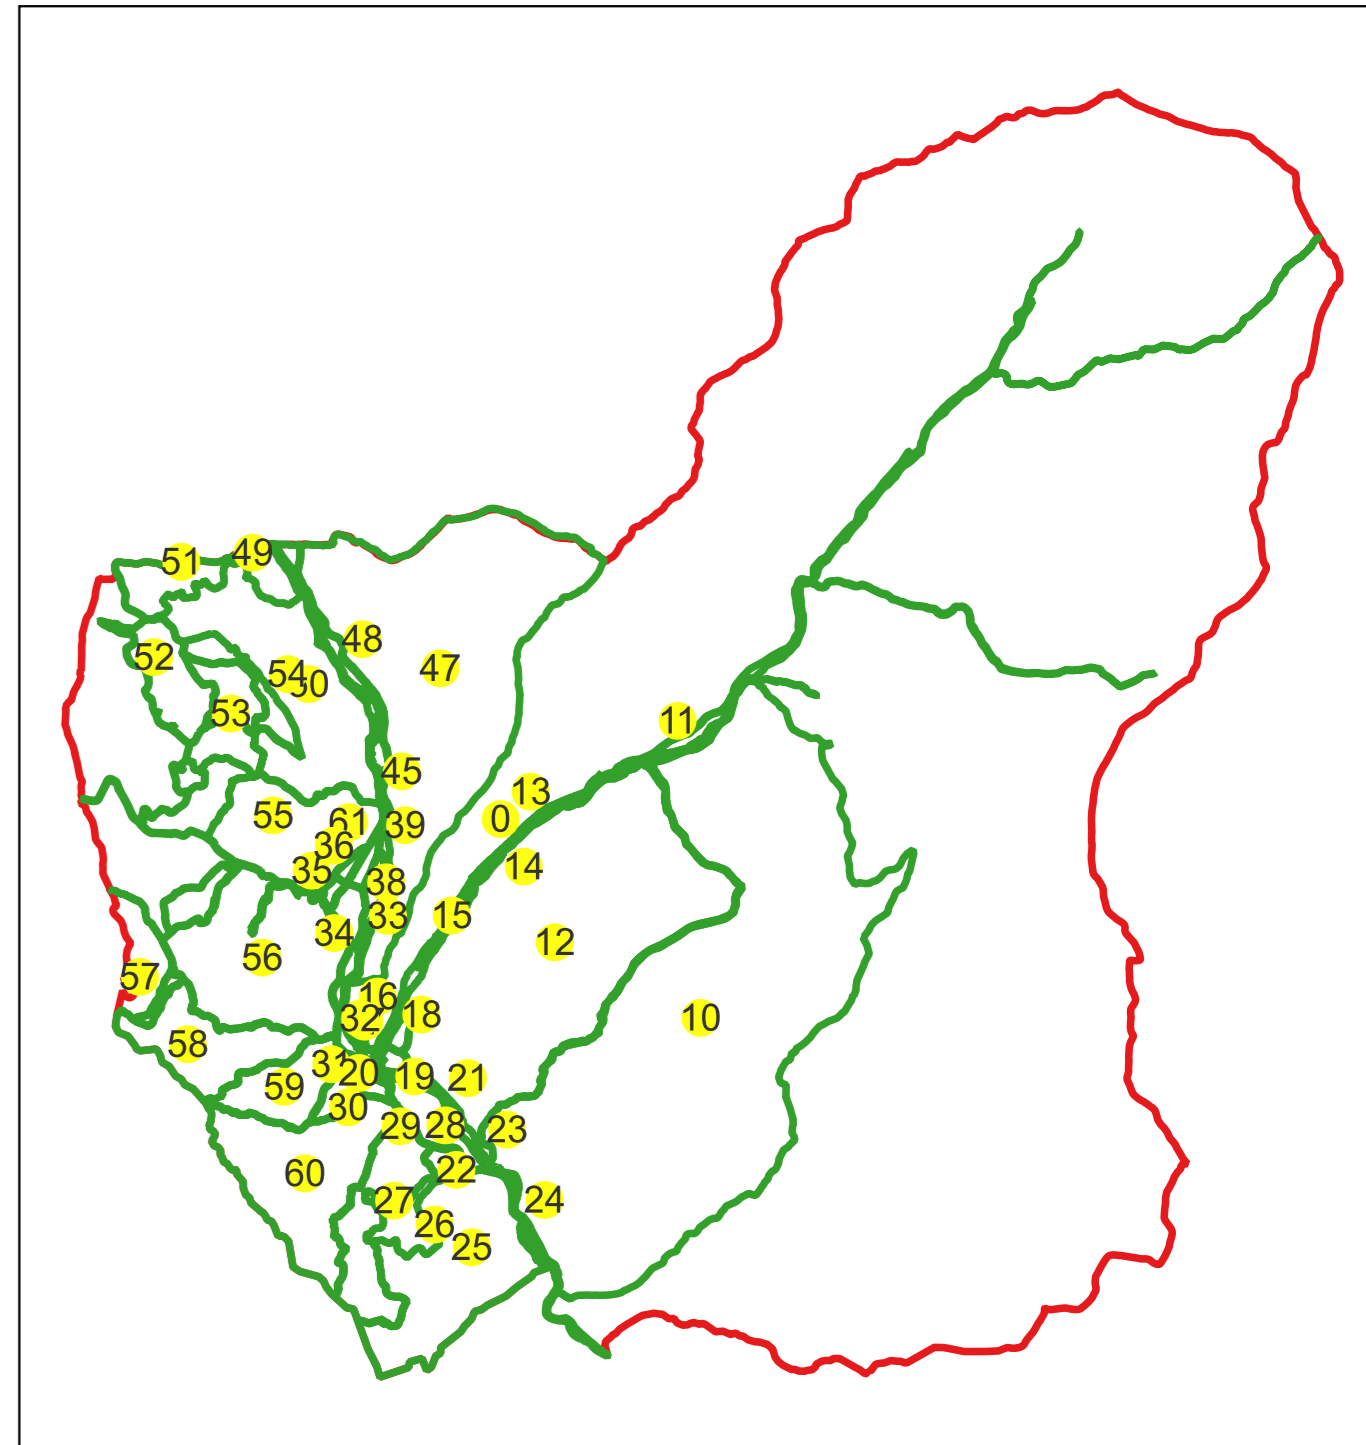

PLAN CADASTRAL

Comuna Stoenеști, jud. Argeș

Sector cadastral nr. 61

Scara 1:1000

Sistem de proiectie: Stereografic 1970

Planșa nr. 1/2

spre publicare

N

Schema dispunerii sectoarelor cadastrale