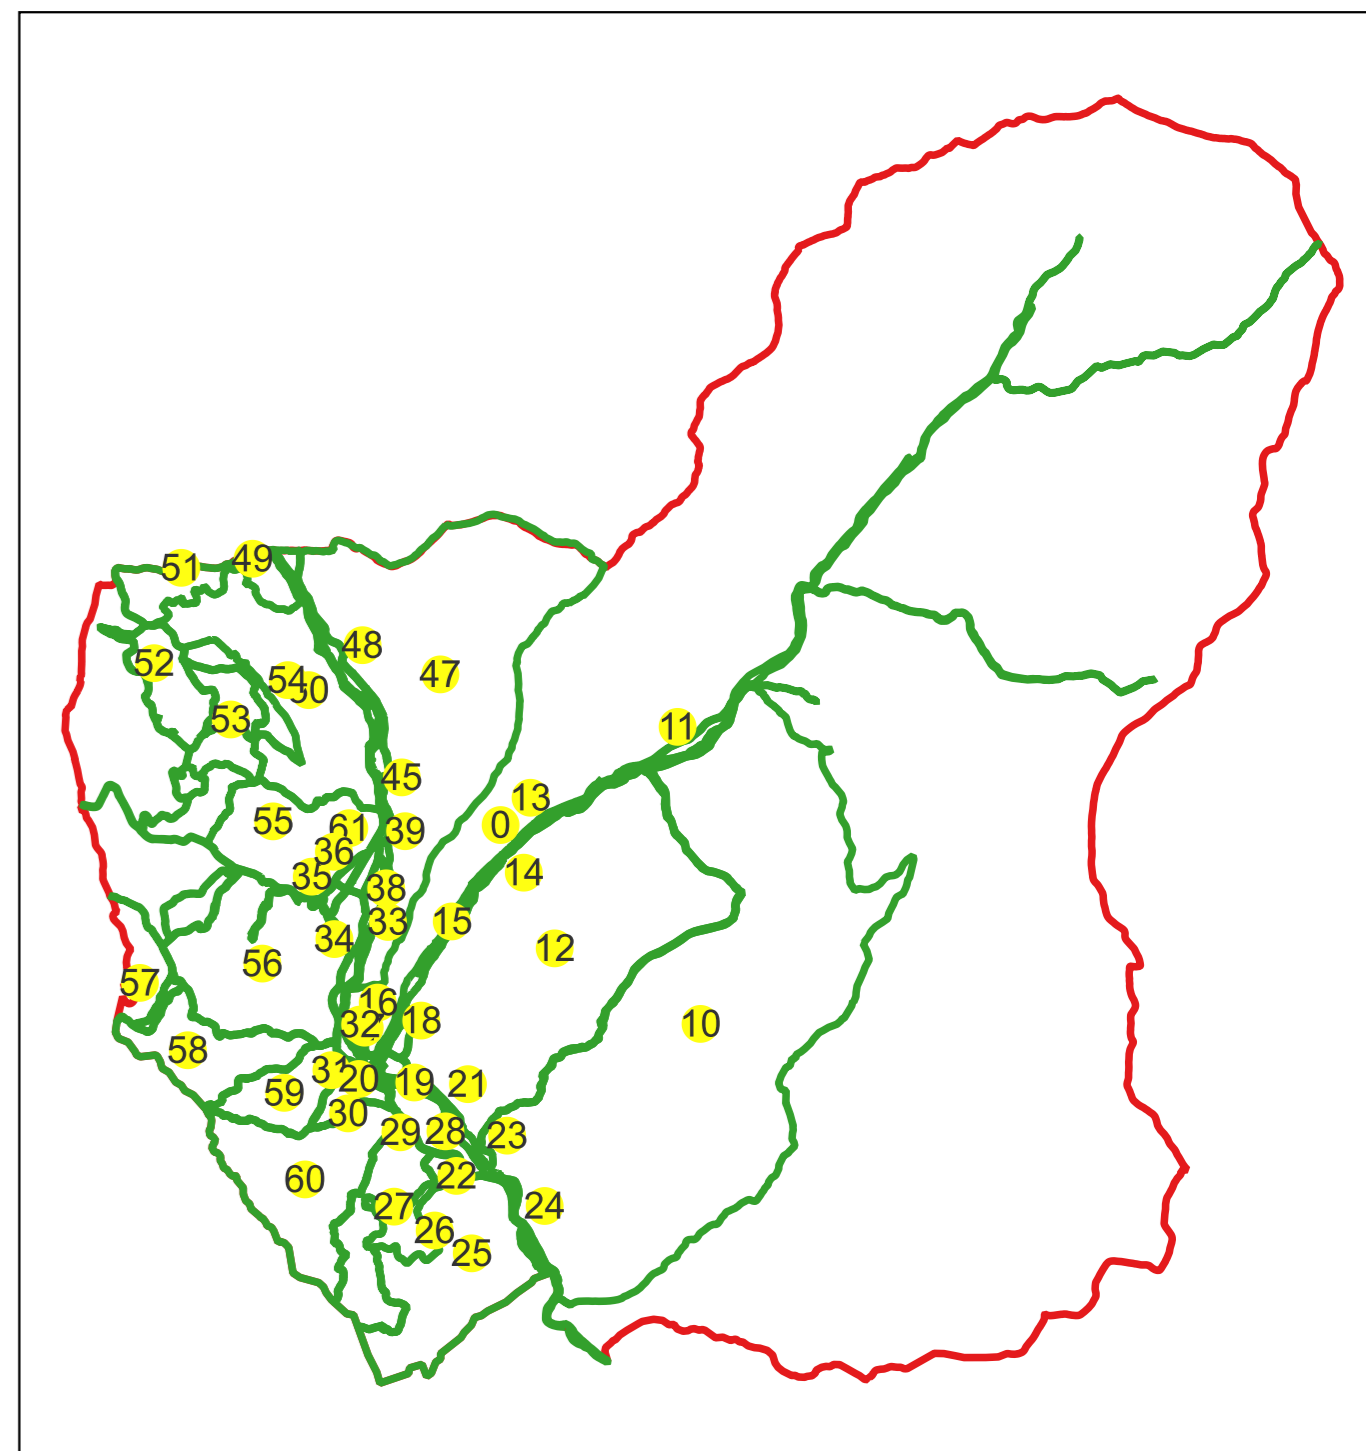

PLAN CADASTRAL

Comuna Stoenеști, jud. Argeș

Sector cadastral nr. 61

Scara 1:1000

Sistem de proiecție: Stereografic 1970

Planșa nr. 2/2

spre publicare

N

Schema dispunerii sectoarelor cadastrale