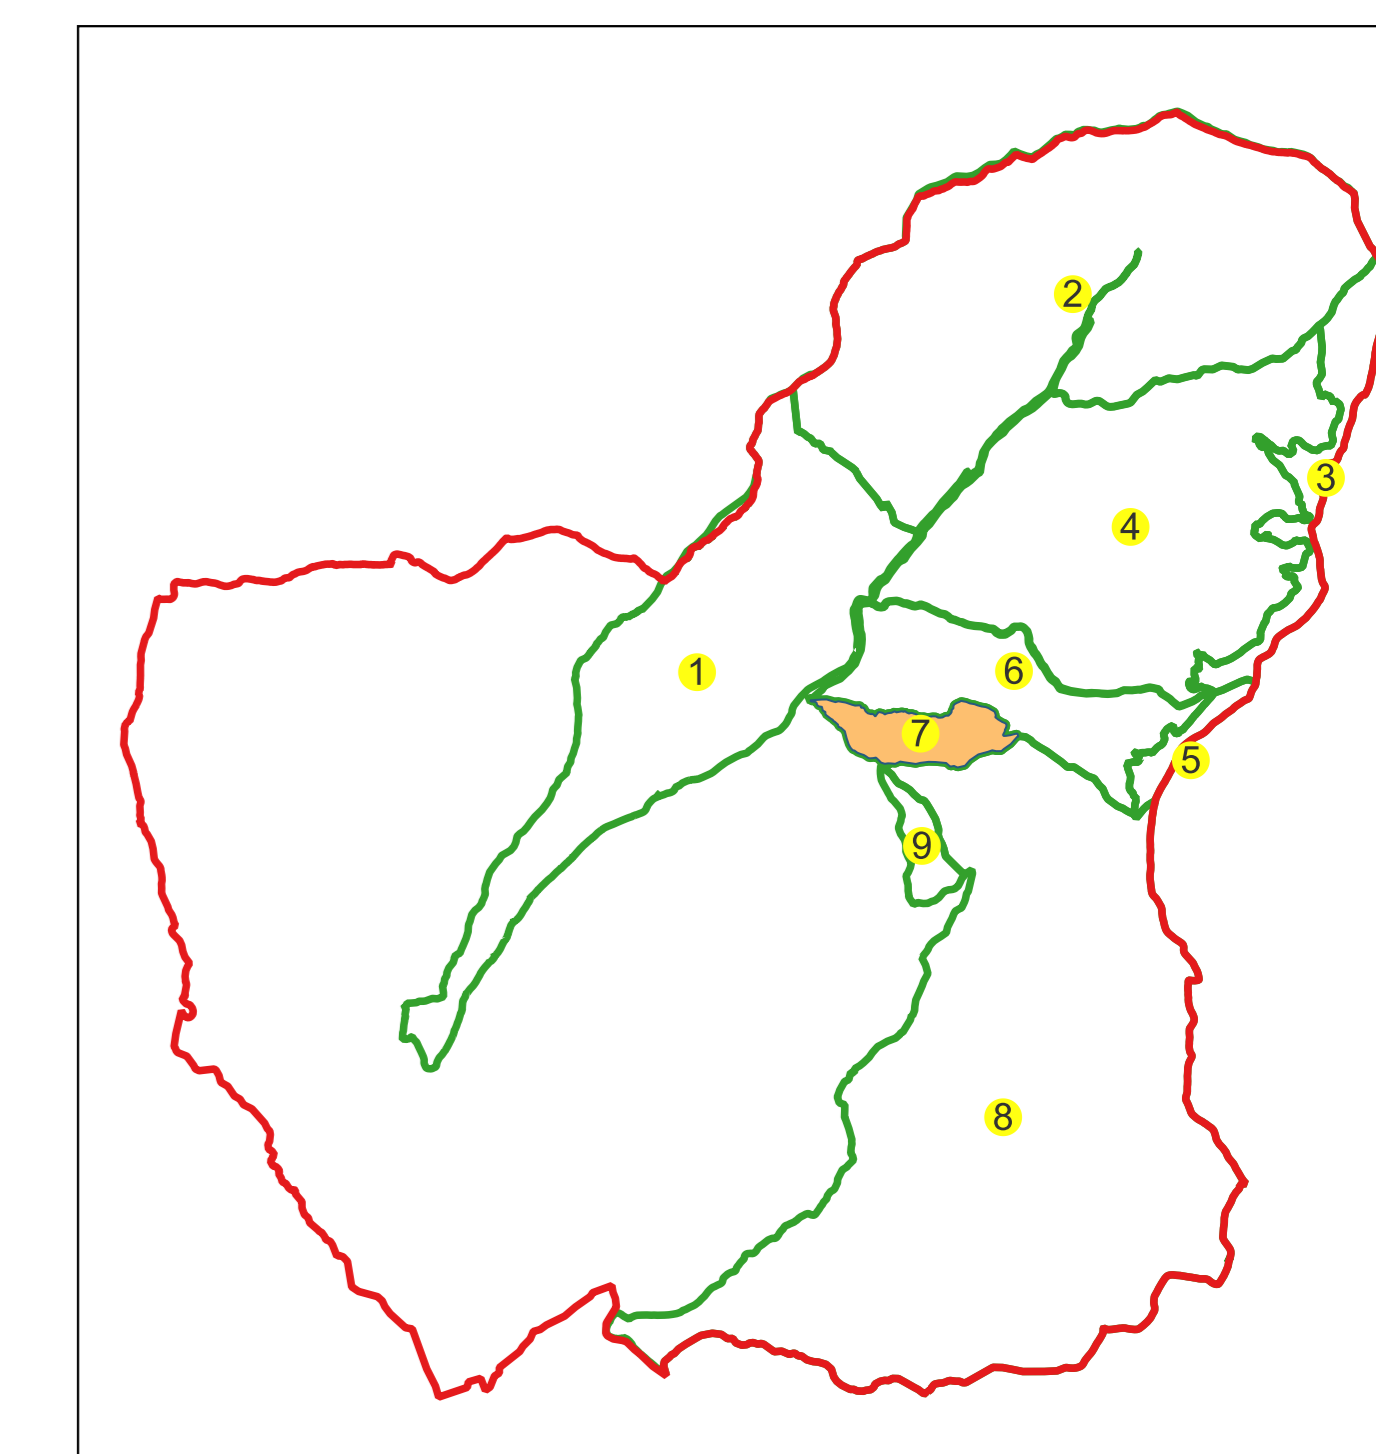

PLAN CADASTRAL

Comuna Stoenești, jud. Argeș

Sector cadastral nr. 7

Scara 1:2000

Sistem de proiecție: Stereografic 1970

Planșa nr. 2/2

spre publicare

Schema dispunerii sectoarelor cadastrale