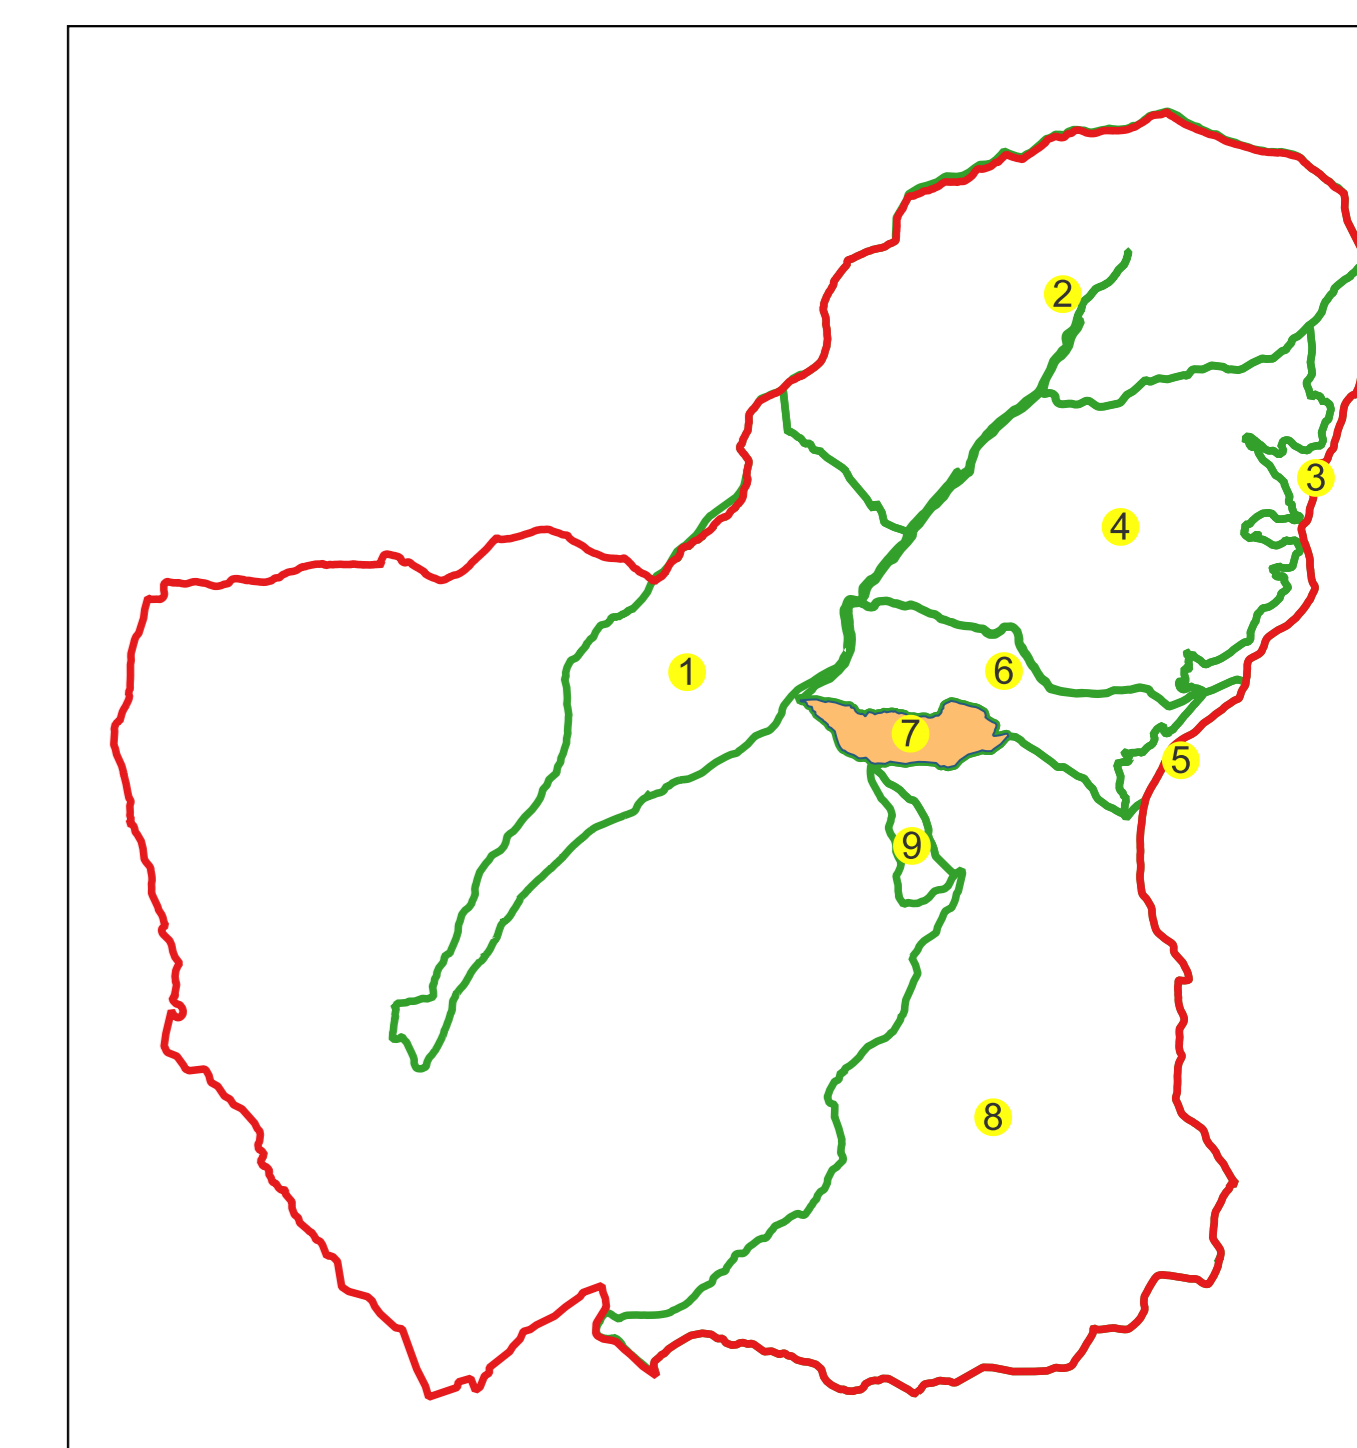

PLAN CADASTRAL

Comuna Stoenеști, jud. Argeș

Sector cadastral nr. 7

Scara 1:2000

Sistem de proiecție: Stereografic 1970

Planșa nr. 1/2

spre publicare

Schema dispunerii sectoarelor cadastrale