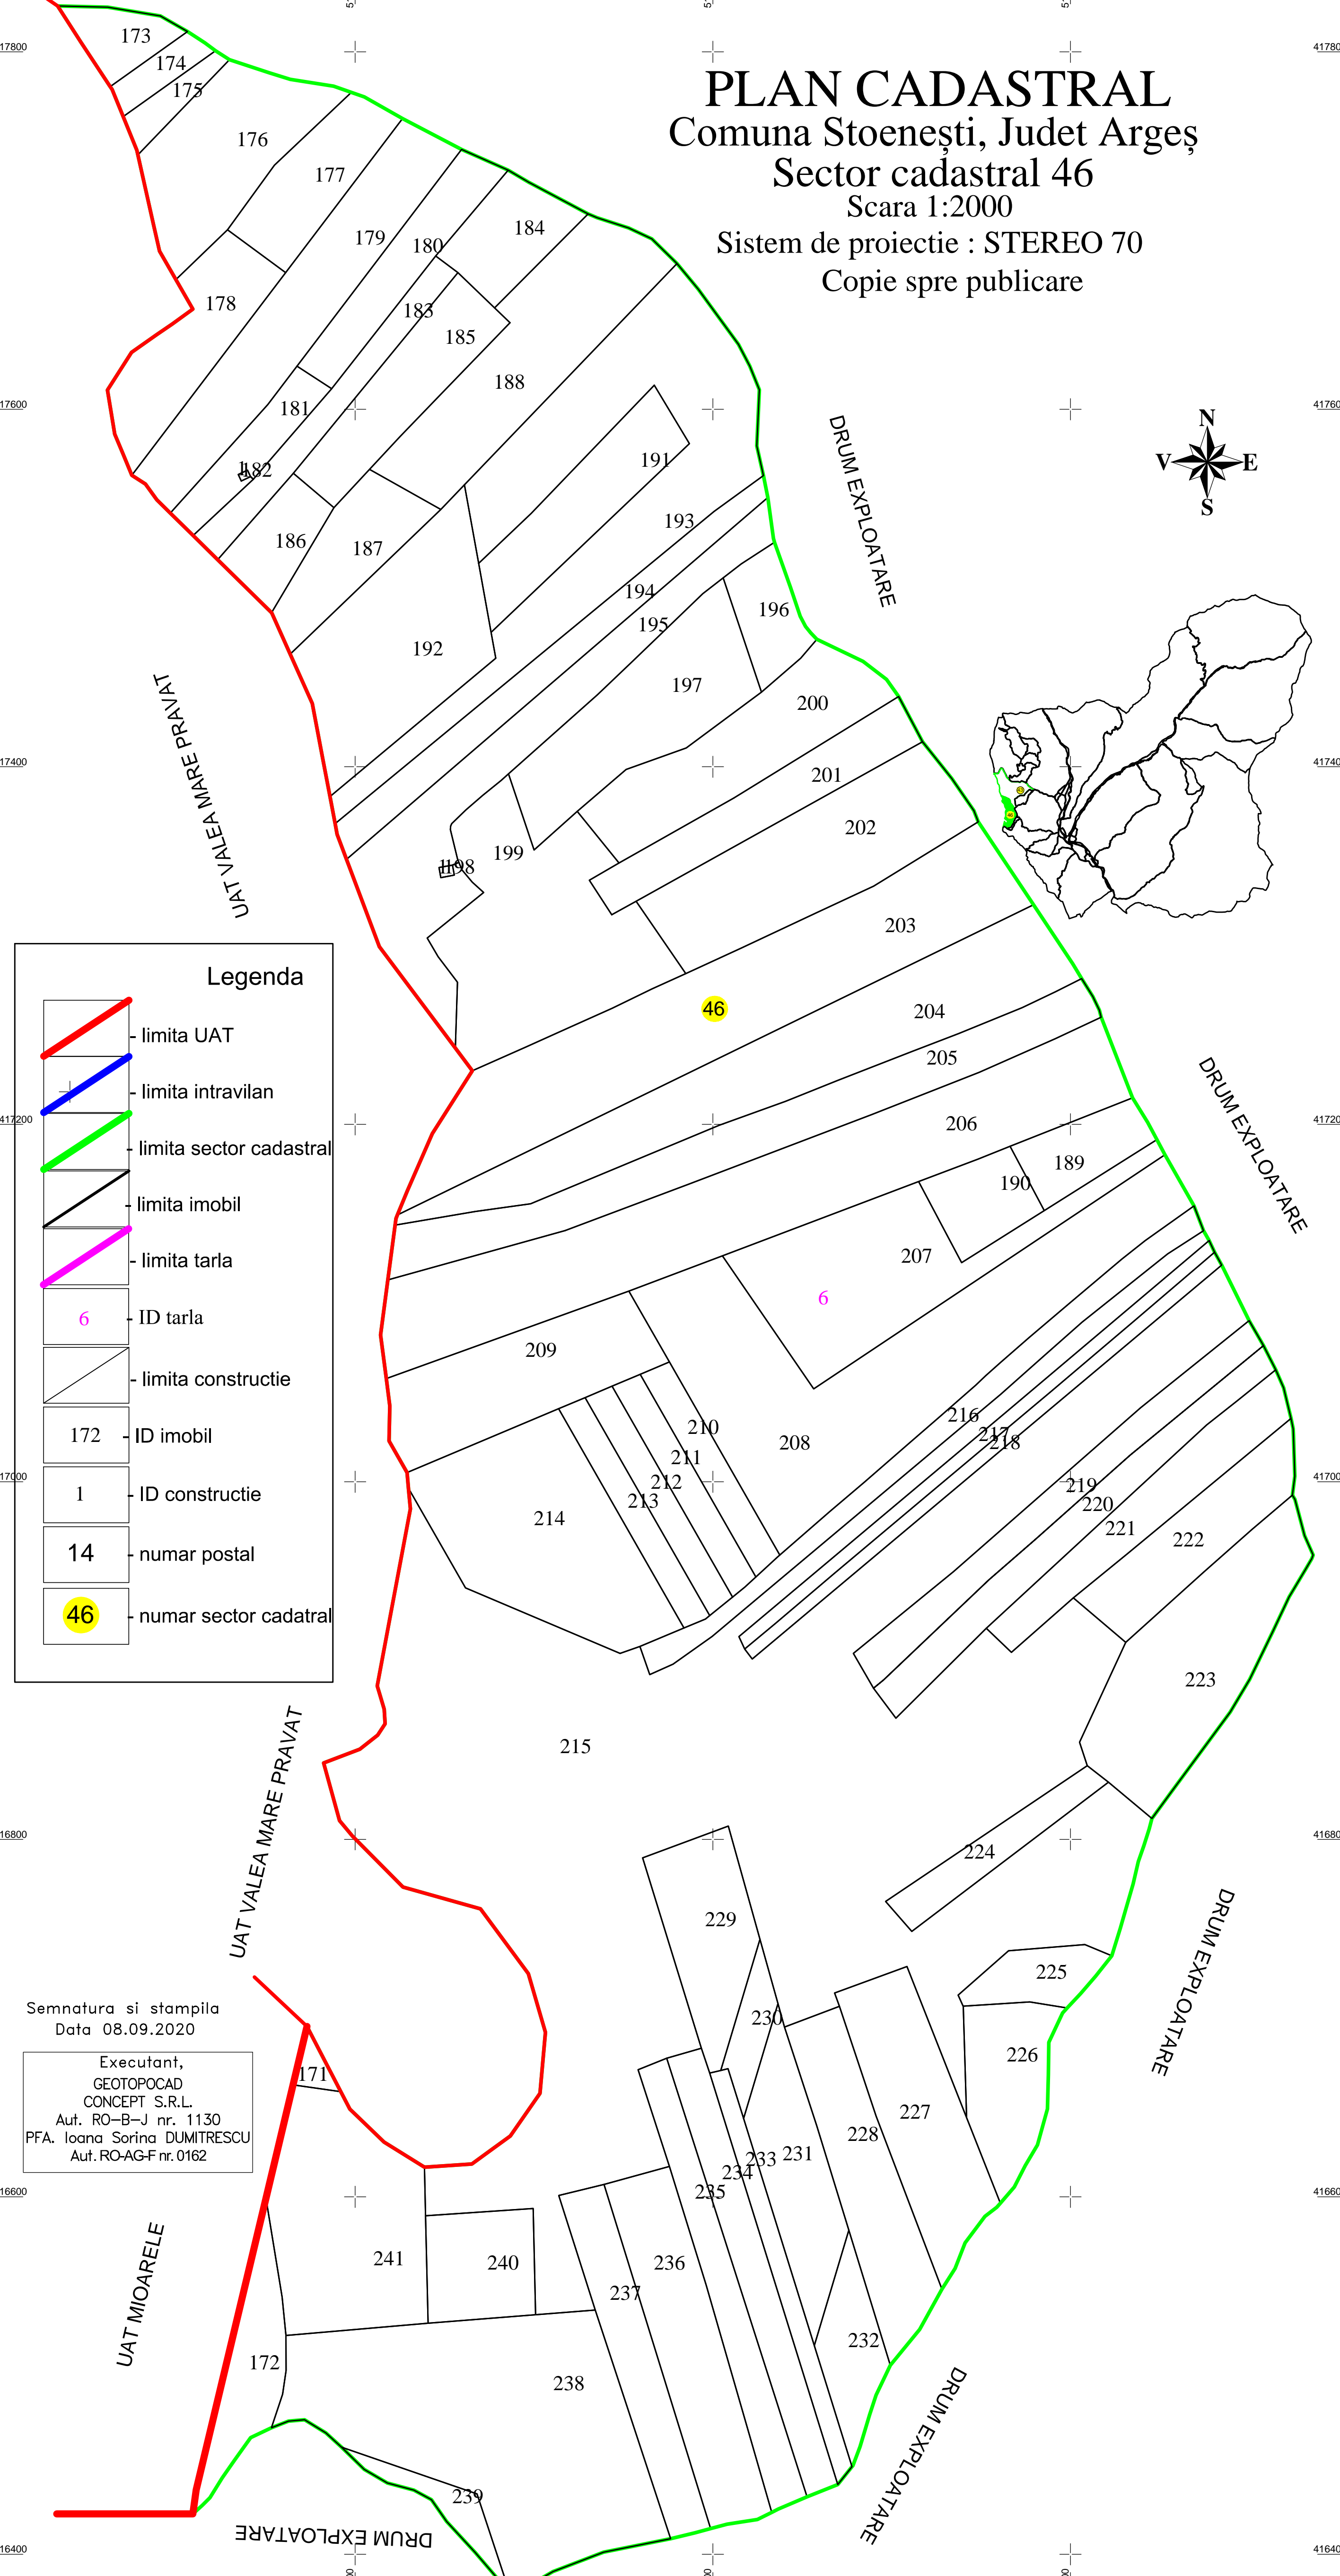

PLAN CADASTRAL

Comuna Stoenești, Judet Argeș
Sector cadastral 46
Scara 1:2000
Sistem de proiectie : STEREO 70
Copie spre publicare

Legenda

- limita UAT
- limita intravilan
- limita sector cadastral
- limita imobil
- limita tarla
- ID tarla
- limita constructie
- ID imobil
- ID constructie
- numar postal
- numar sector cadastral

Semnatura si stampila
Data 08.09.2020

Executant,
GEOPOCAD
CONCEPT S.R.L.
Aut. RO-B-J nr. 1130
PFA. Ioana Sorina DUMITRESCU
Aut. RO-AG-F nr. 0162