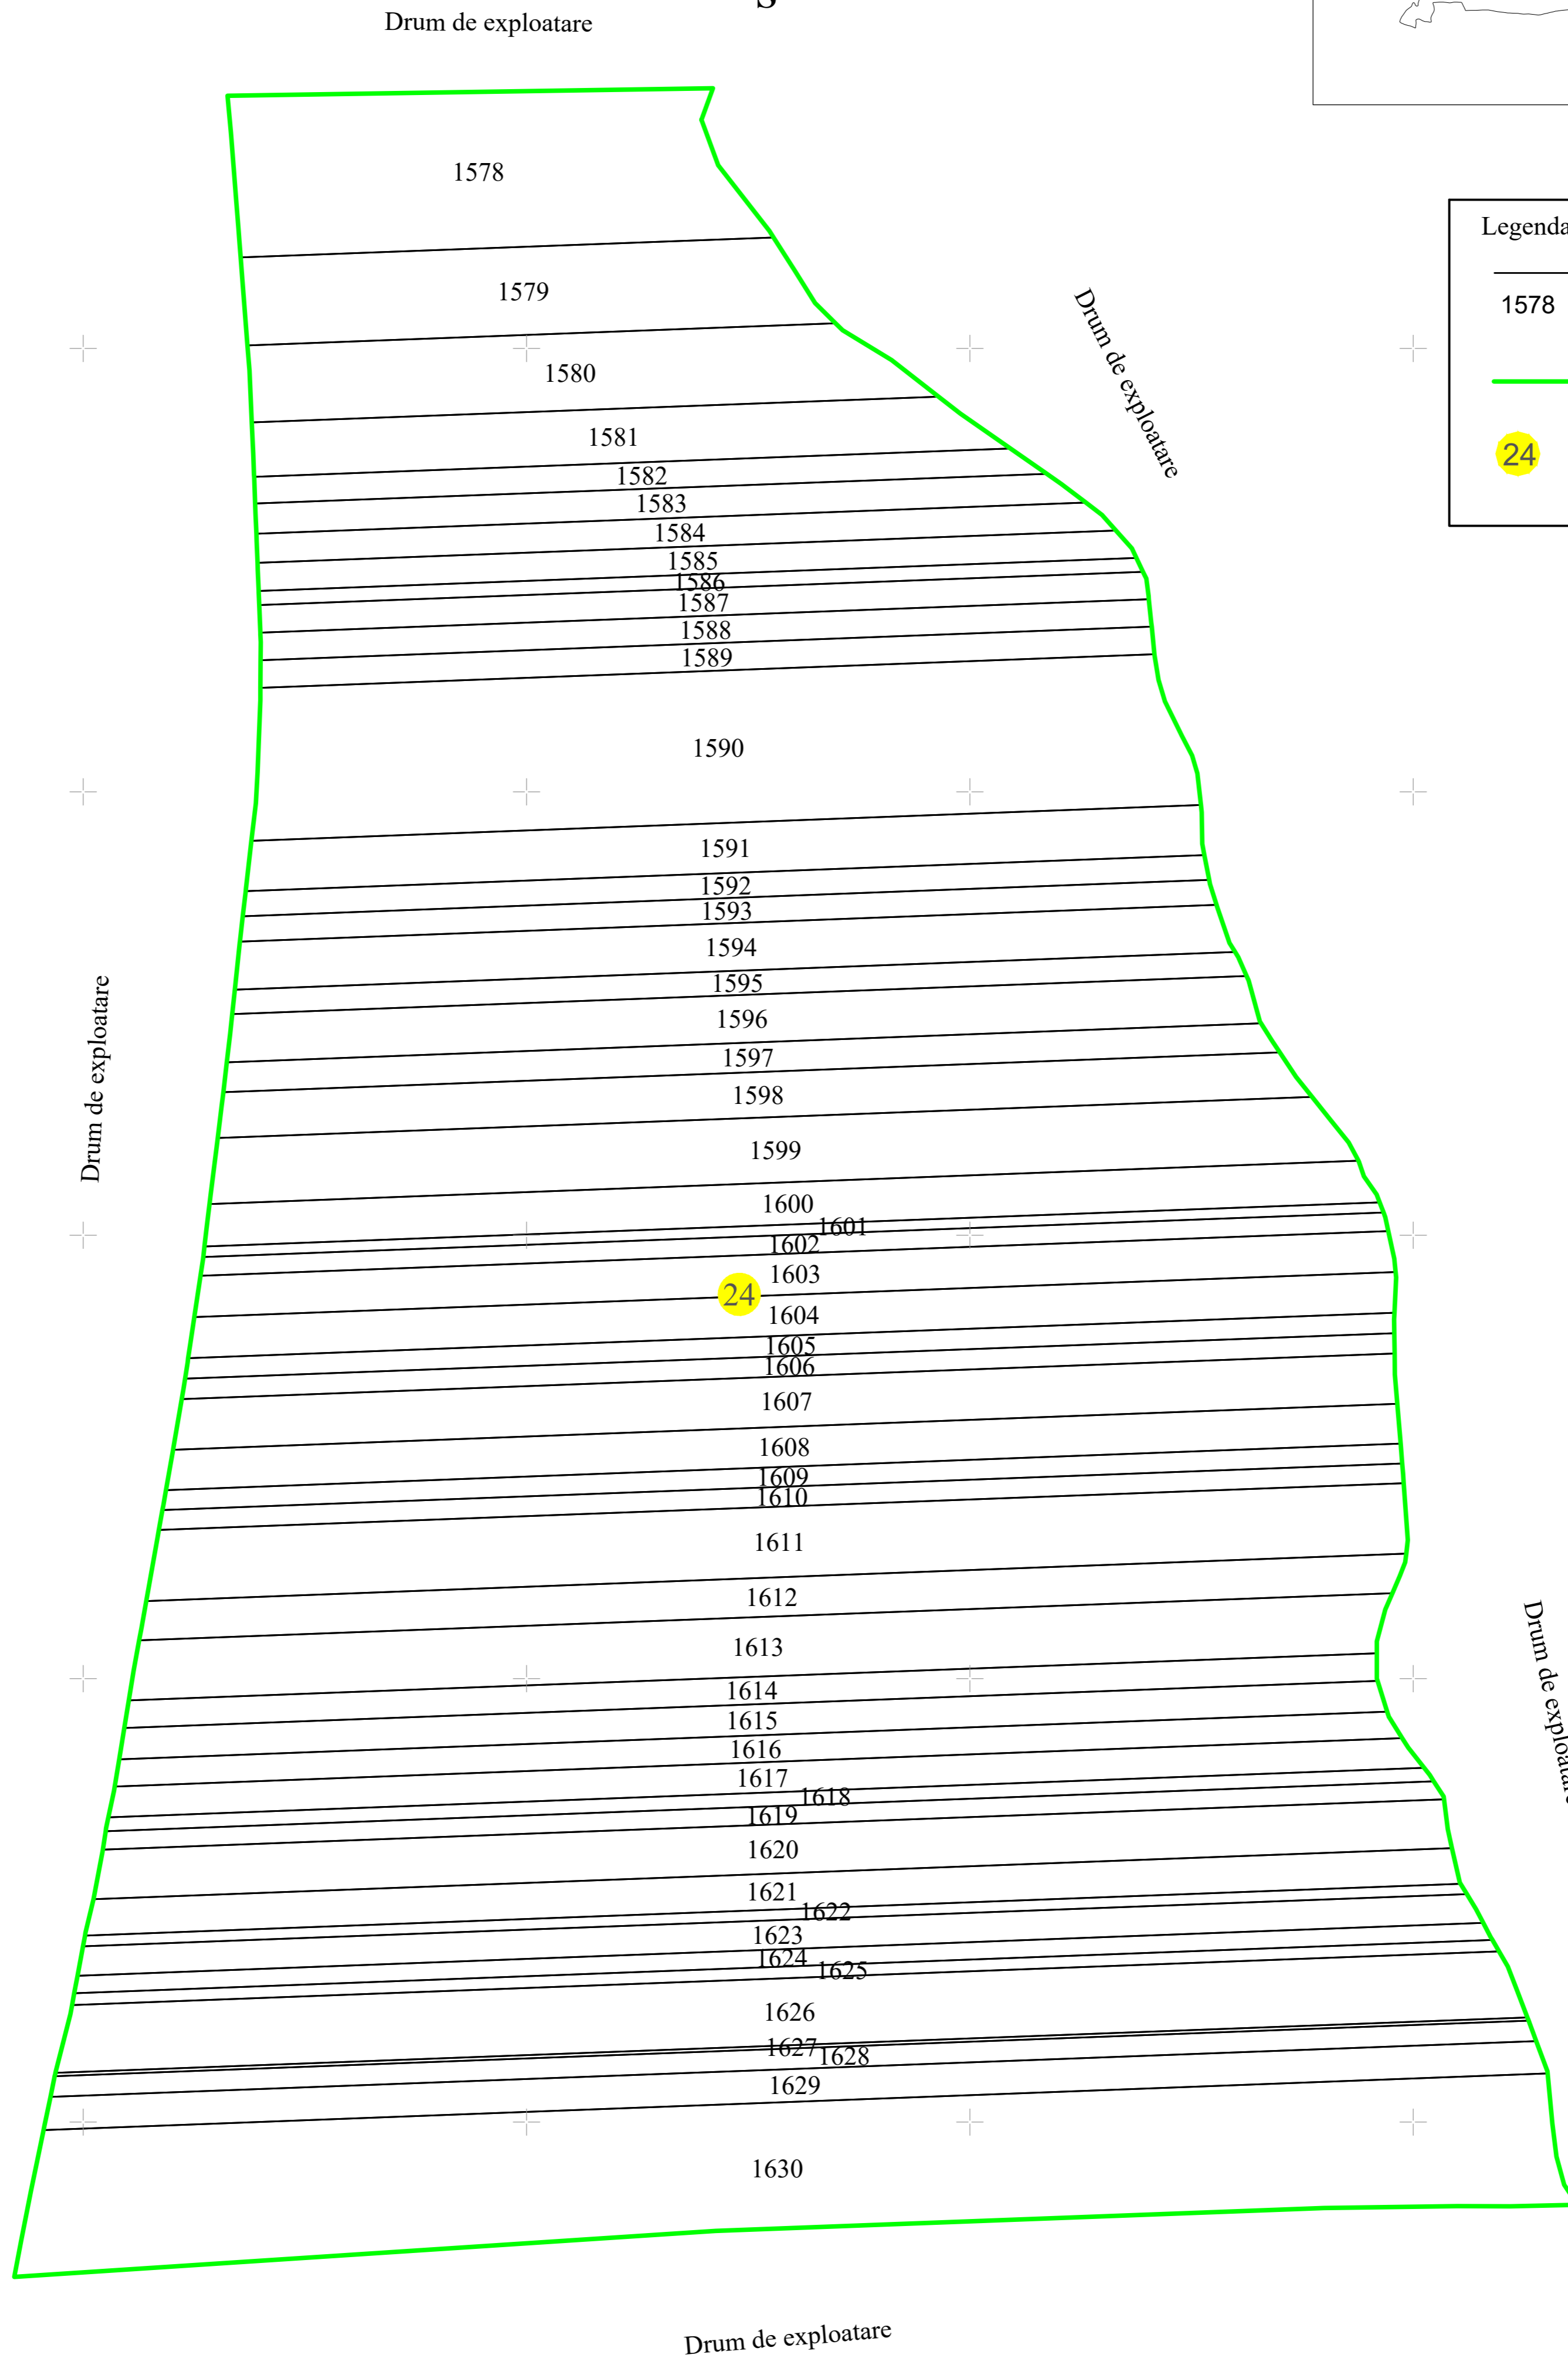

SPRE PUBLICARE

PLAN CADASTRAL
Unitatea Administrativ Teritoriala Stolnici
Judetul Arges
Sector 24
Scara 1:2000

Legenda:

- Limita imobil
- 1578 ID imobil
- Limita sector cadastral
- 24 Numar sector cadastral

Executant:
GEANI-ION PATRU
Aut. Seria RO-AG-F, Nr. 0166, Categoria B
SC GEOPOSSOLUTION SRL
Aut. Seria RO-B-J, Nr. 1657, Clasa III
Data:28.08.2023
Sistem de proiectie stereografic 1970