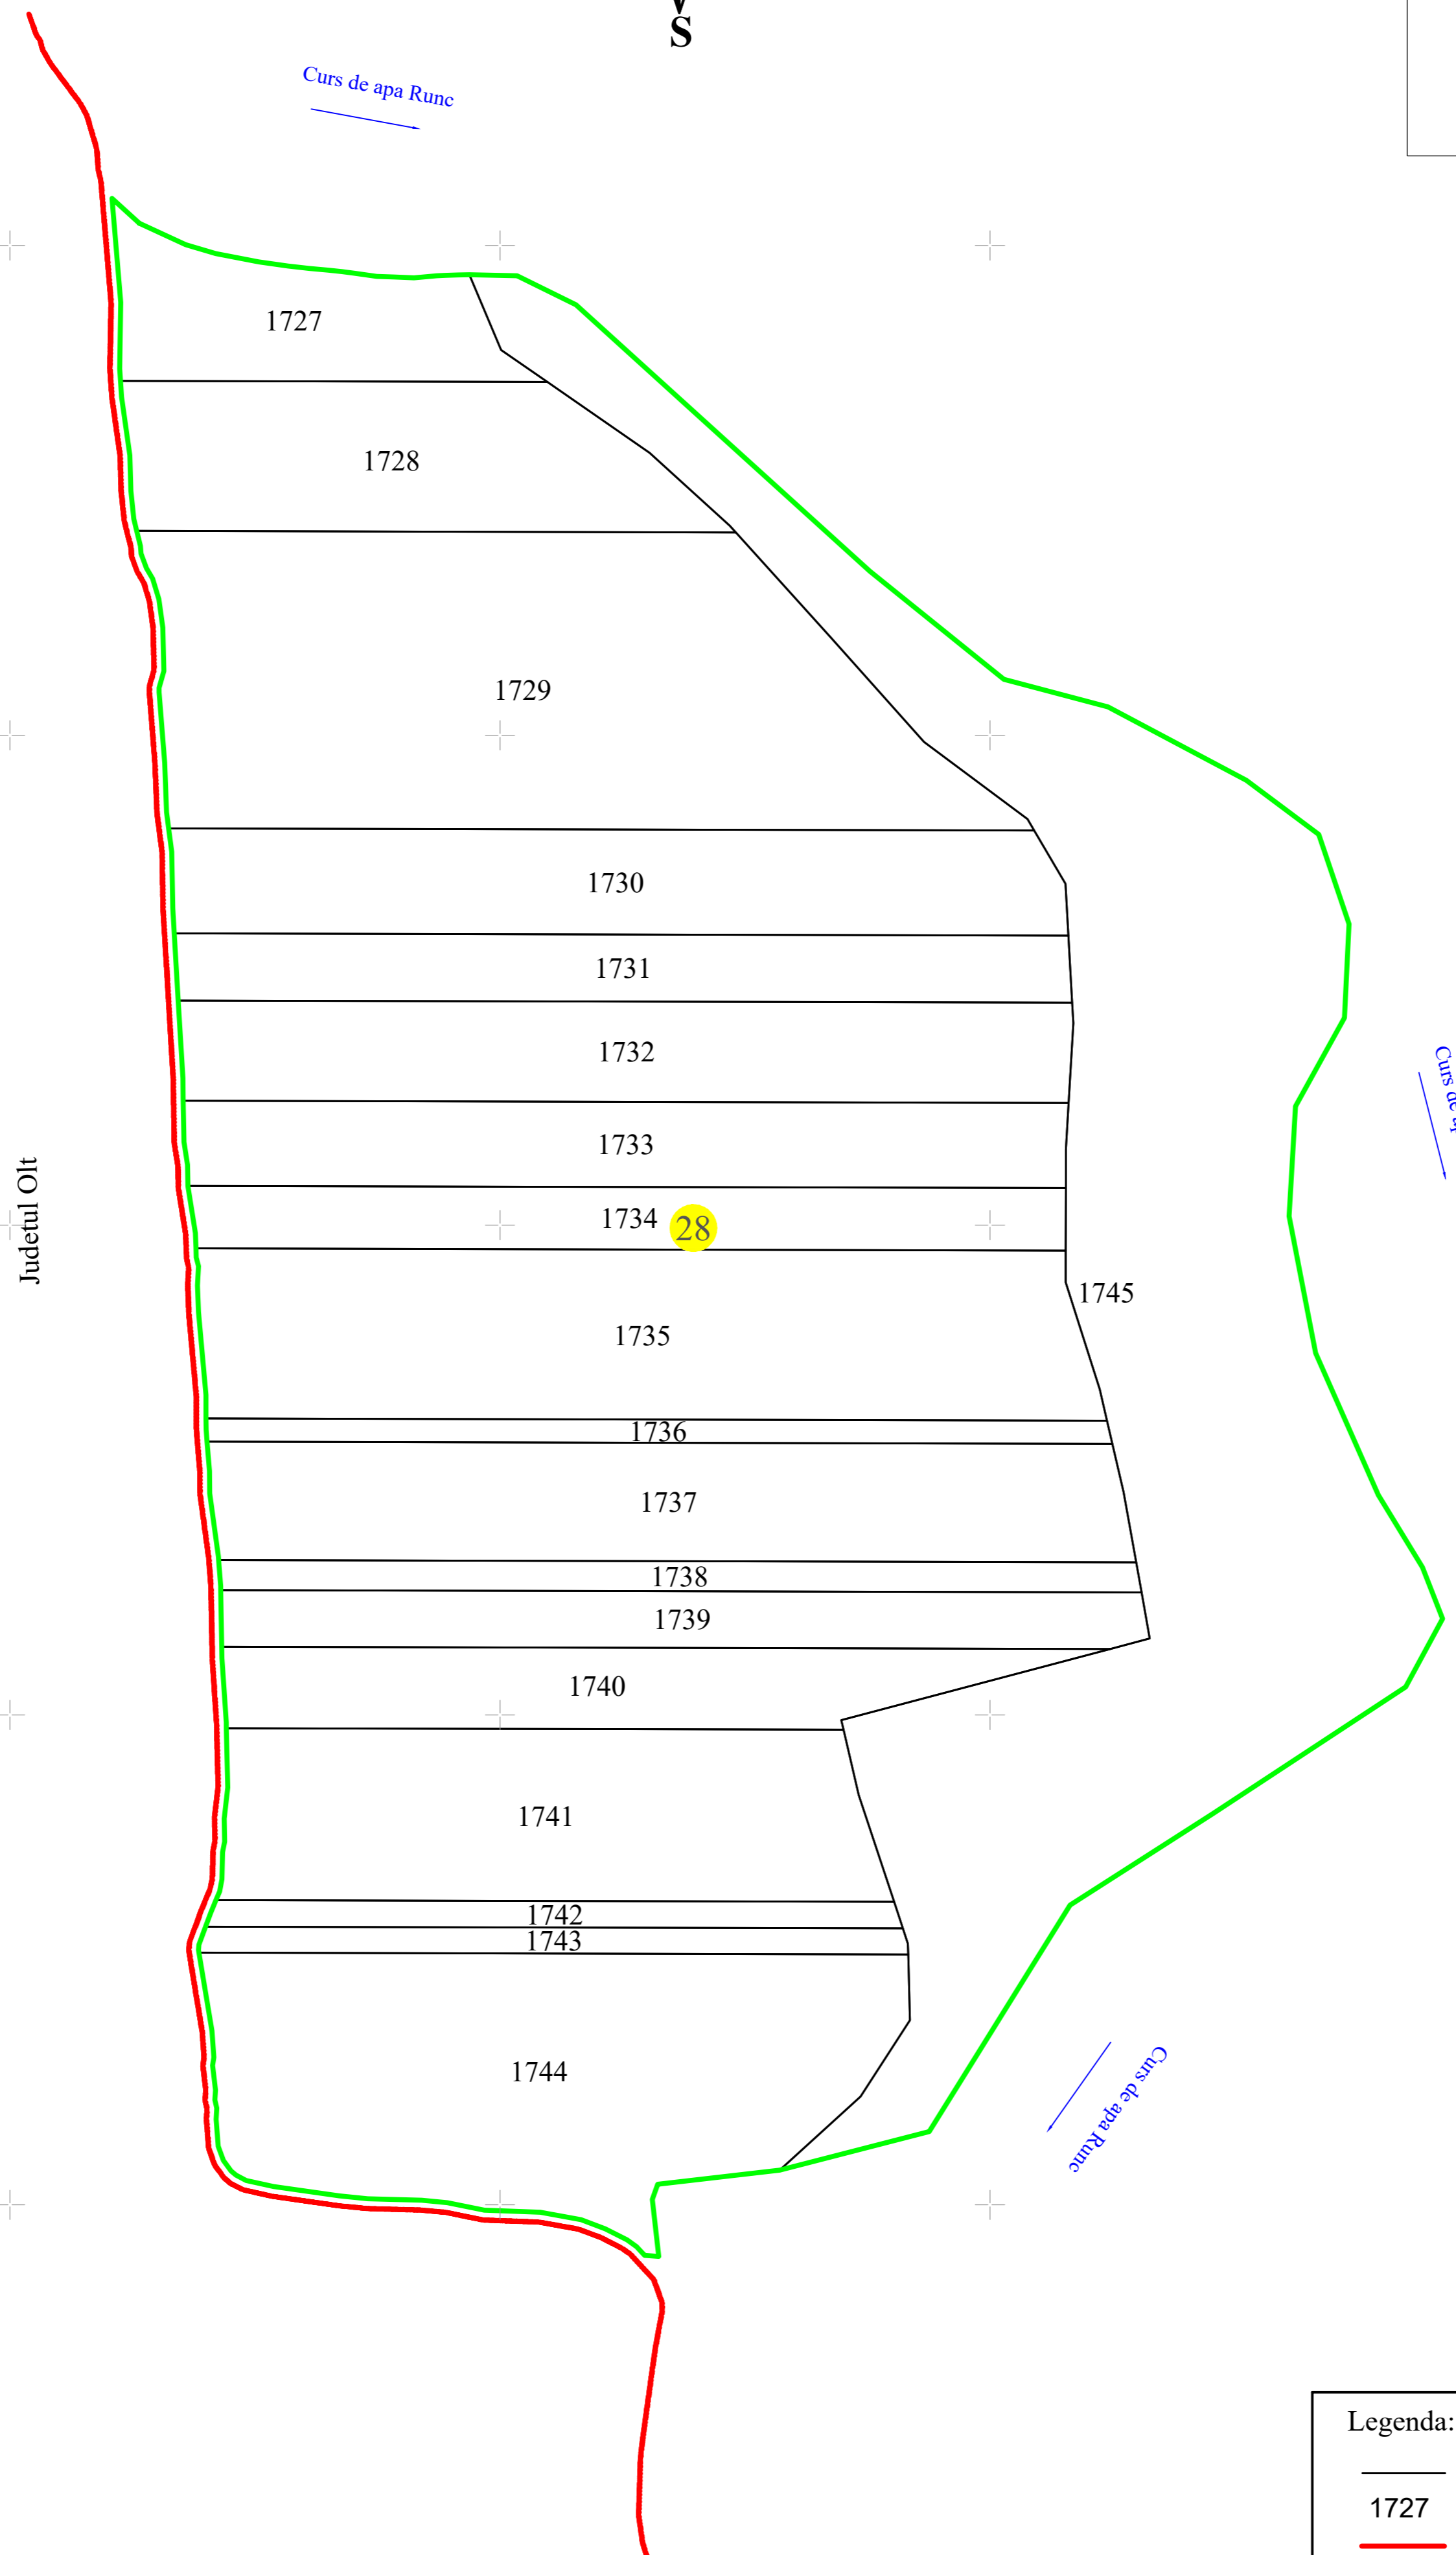

SPRE PUBLICARE

**PLAN CADASTRAL**  
Unitatea Administrativ Teritoriala Stolnici  
Judetul Arges  
Sector 28  
Scara 1:2000

Legenda:

—	Limita imobil
1727	ID imobil
— (red)	Limita UAT
— (green)	Limita sector cadastral
28	Numar sector cadastral

Executant:  
**GEANI-ION PATRU**  
Aut. Seria RO-AG-F, Nr. 0166, Categoria B  
**SC GEOPOSSOLUTION SRL**  
Aut. Seria RO-B-J, Nr. 1657, Clasa III  
Data:28.08.2023  
Sistem de proiectie stereografic 1970