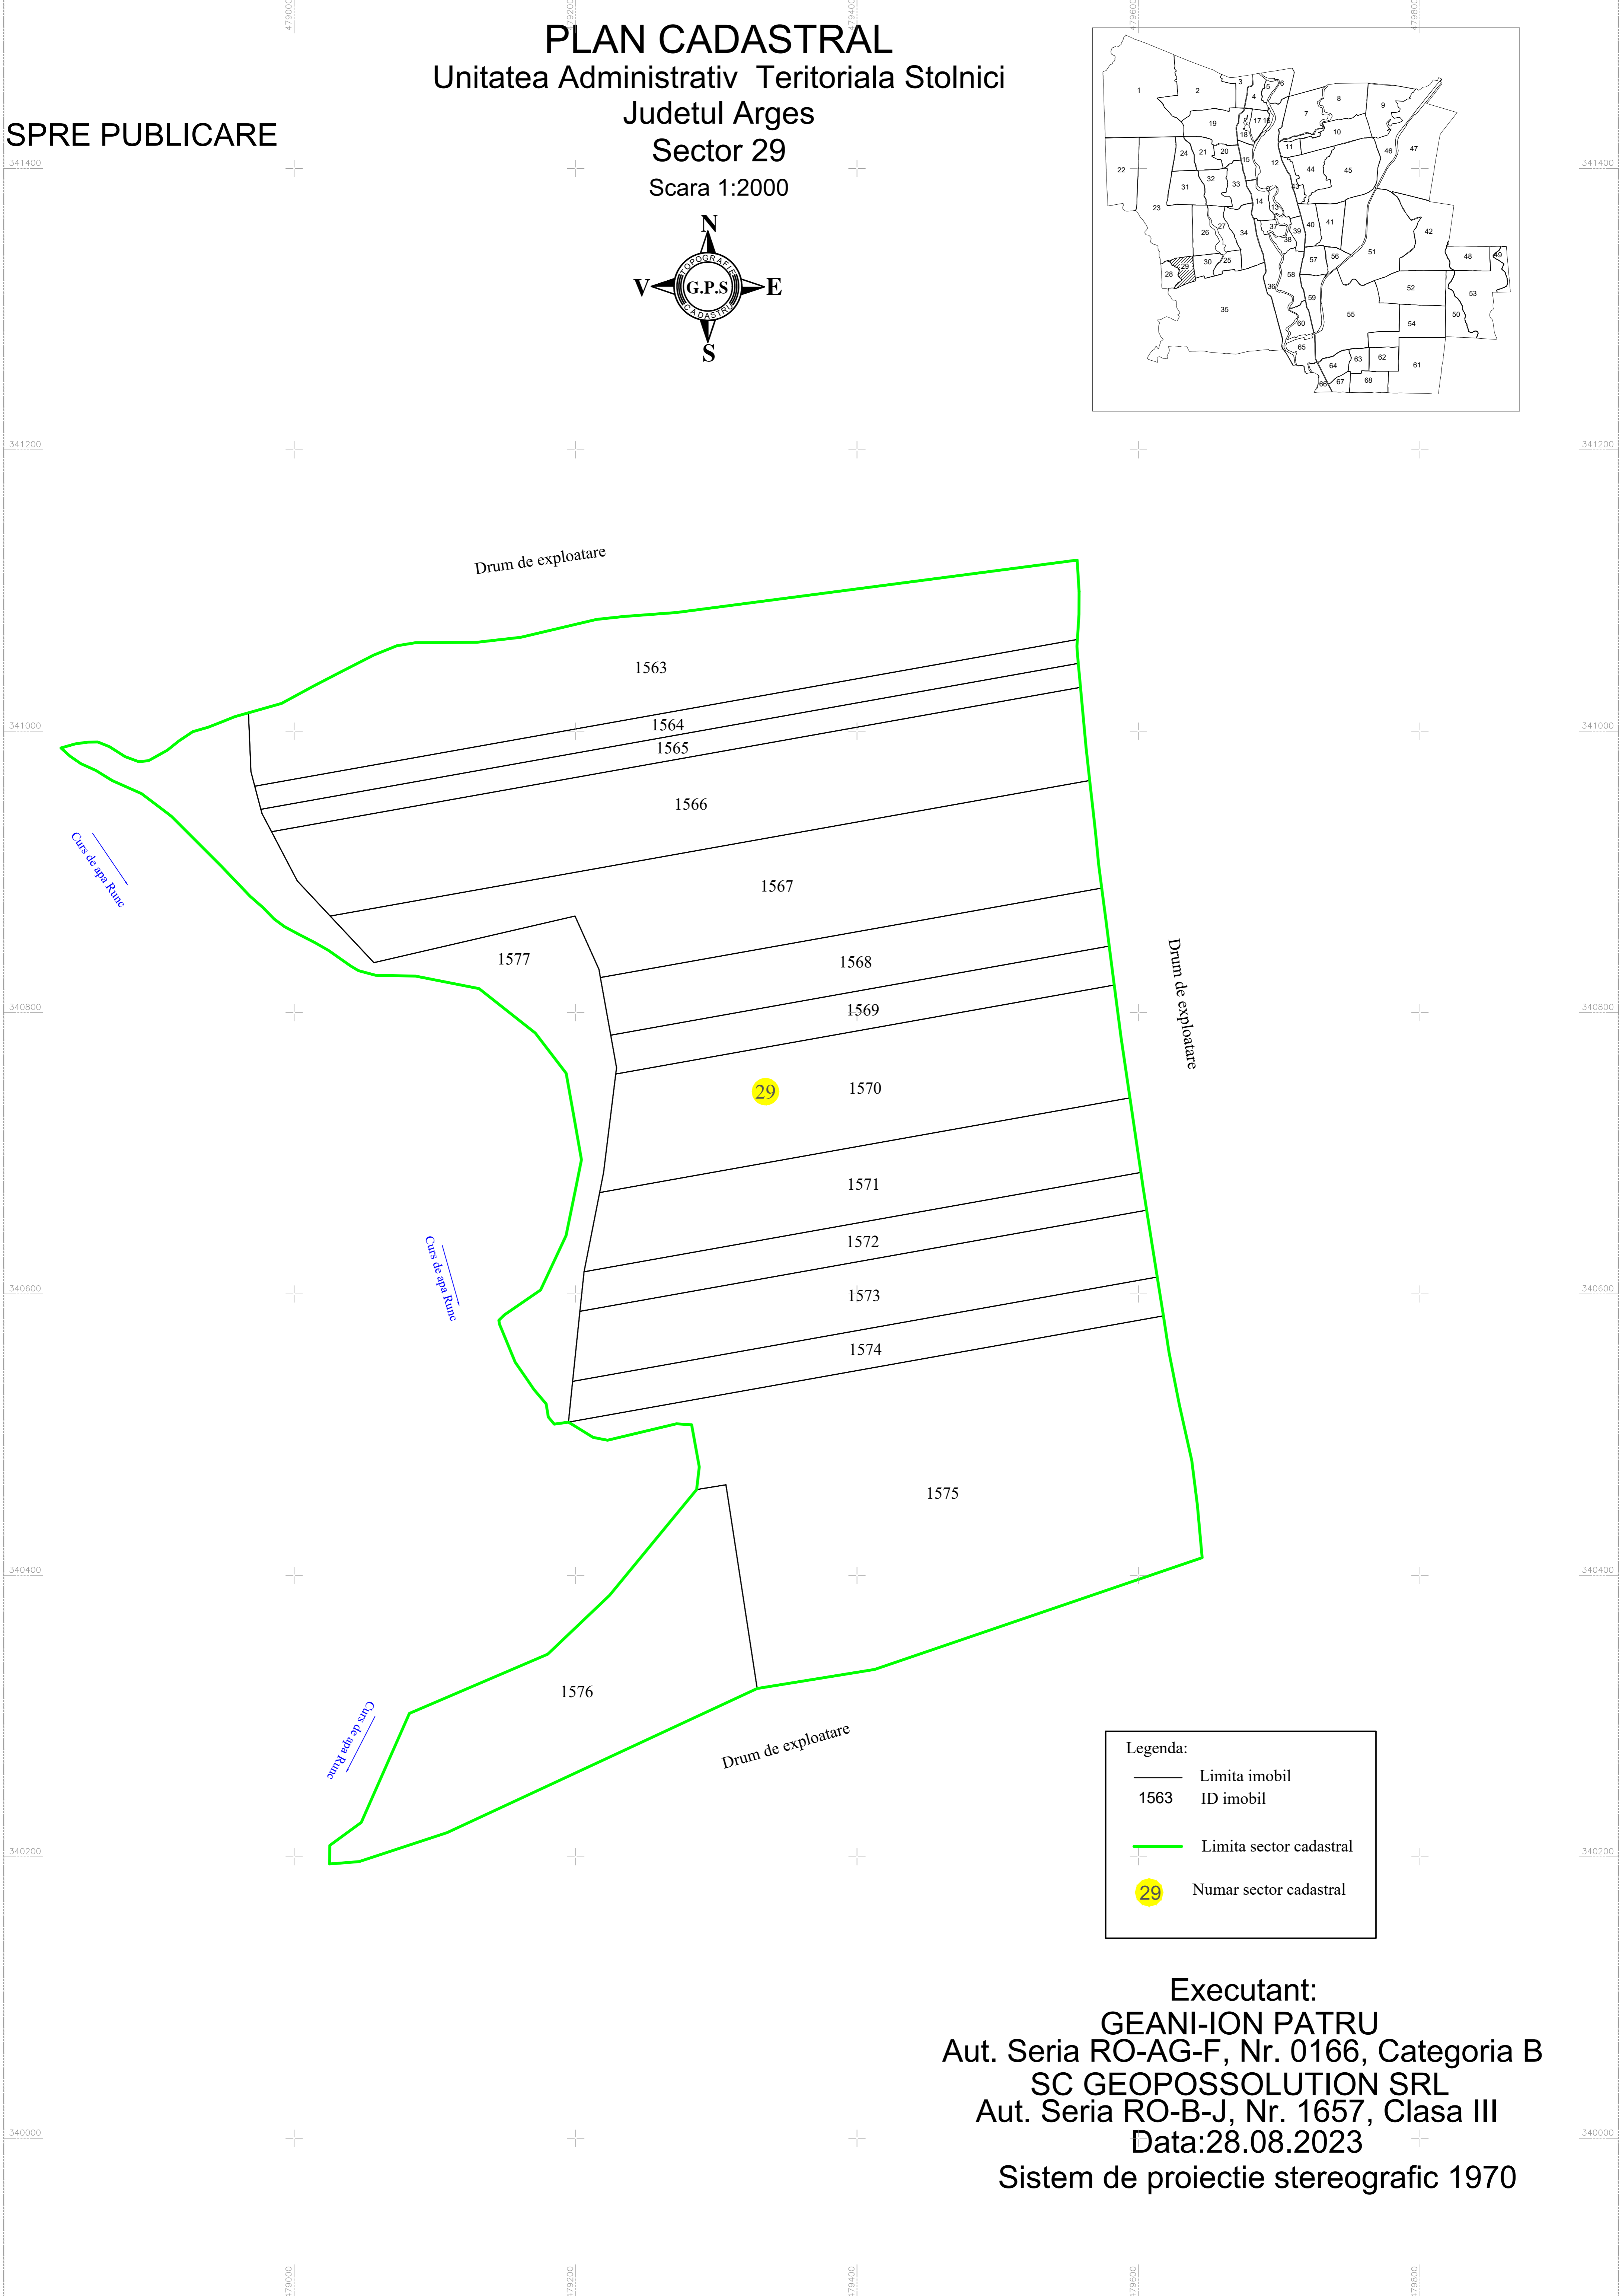

SPRE PUBLICARE

PLAN CADASTRAL
Unitatea Administrativ Teritoriala Stolnici
Judetul Arges
Sector 29
Scara 1:2000

Legenda:

- Limita imobil
- 1563 ID imobil
- Limita sector cadastral
- 29 Numar sector cadastral

Executant:
GEANI-ION PATRU
Aut. Seria RO-AG-F, Nr. 0166, Categoria B
SC GEOPOSSOLUTION SRL
Aut. Seria RO-B-J, Nr. 1657, Clasa III
Data:28.08.2023
Sistem de proiectie stereografic 1970