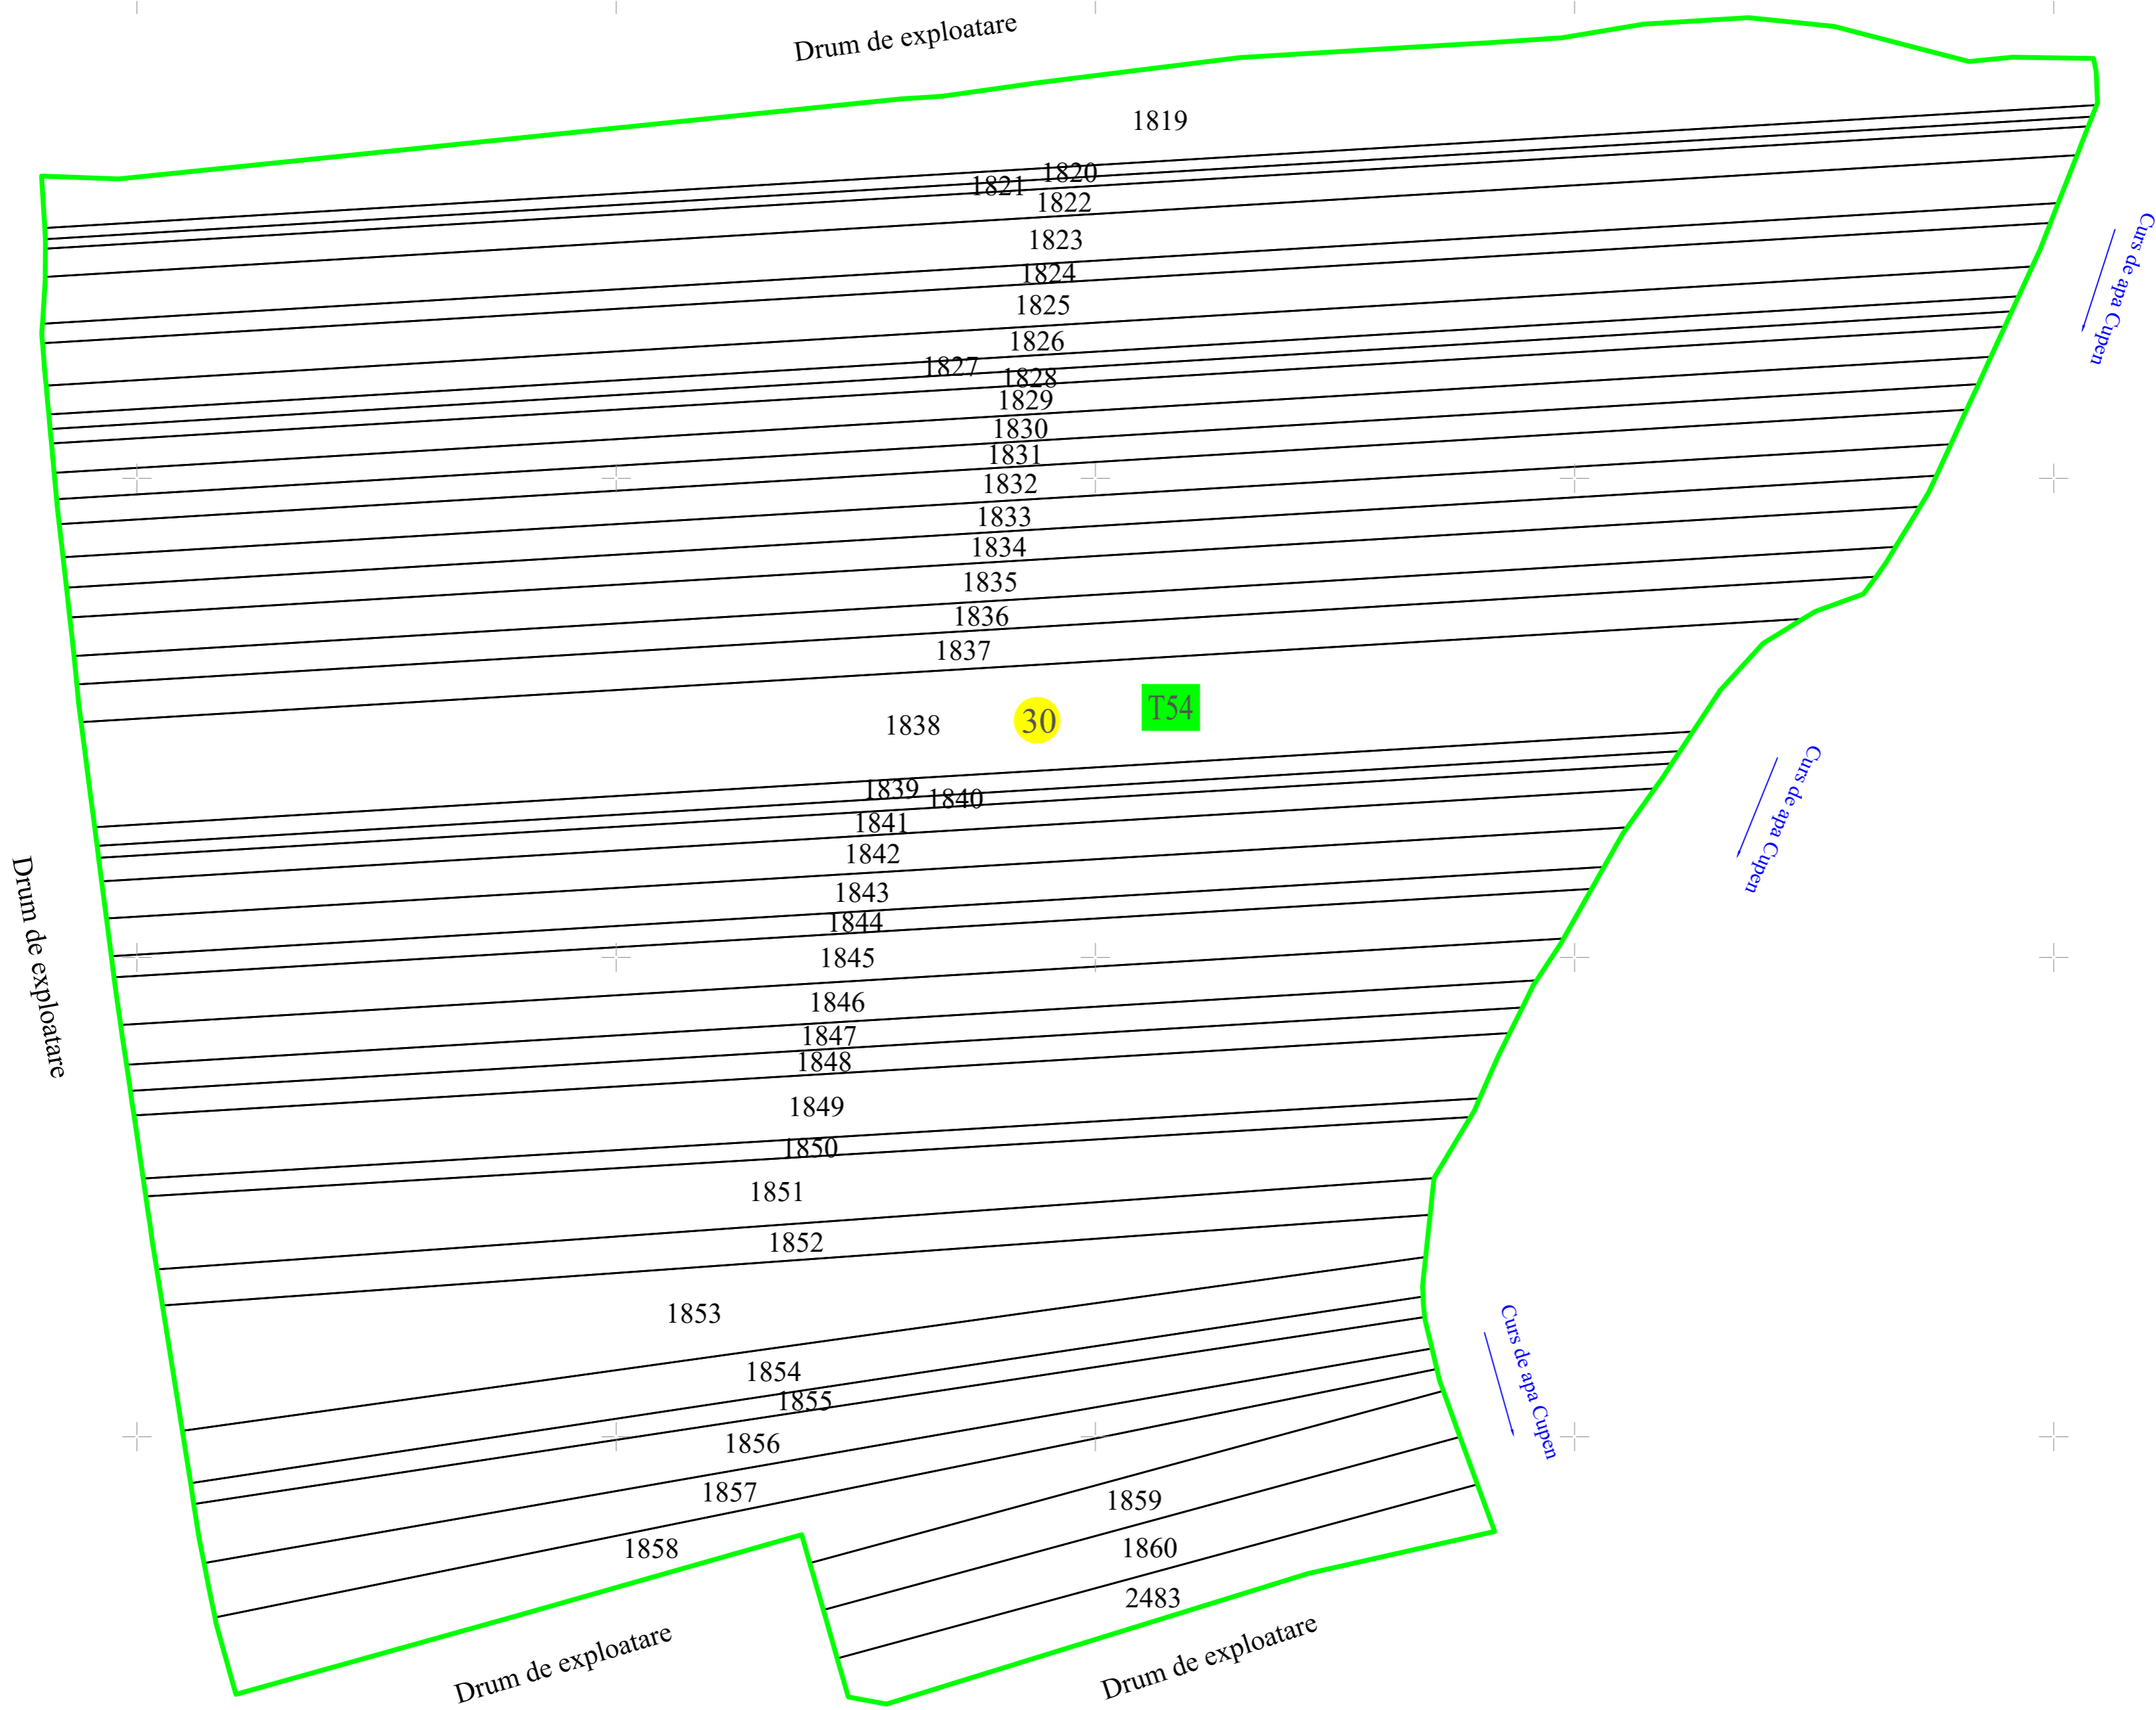

PLAN CADASTRAL
Unitatea Administrativ Teritoriala Stolnici
Judetul Arges
Sector 30
Scara 1:2000

SPRE PUBLICARE

Legenda:

—	Limita imobil
1819	ID imobil
—	Limita sector cadastral
30	Numar sector cadastral

Executant:
GEANI-ION PATRU
Aut. Seria RO-AG-F, Nr. 0166, Categoria B
SC GEOPOSSOLUTION SRL
Aut. Seria RO-B-J, Nr. 1657, Clasa III
Data:28.08.2023
Sistem de proiectie stereografic 1970