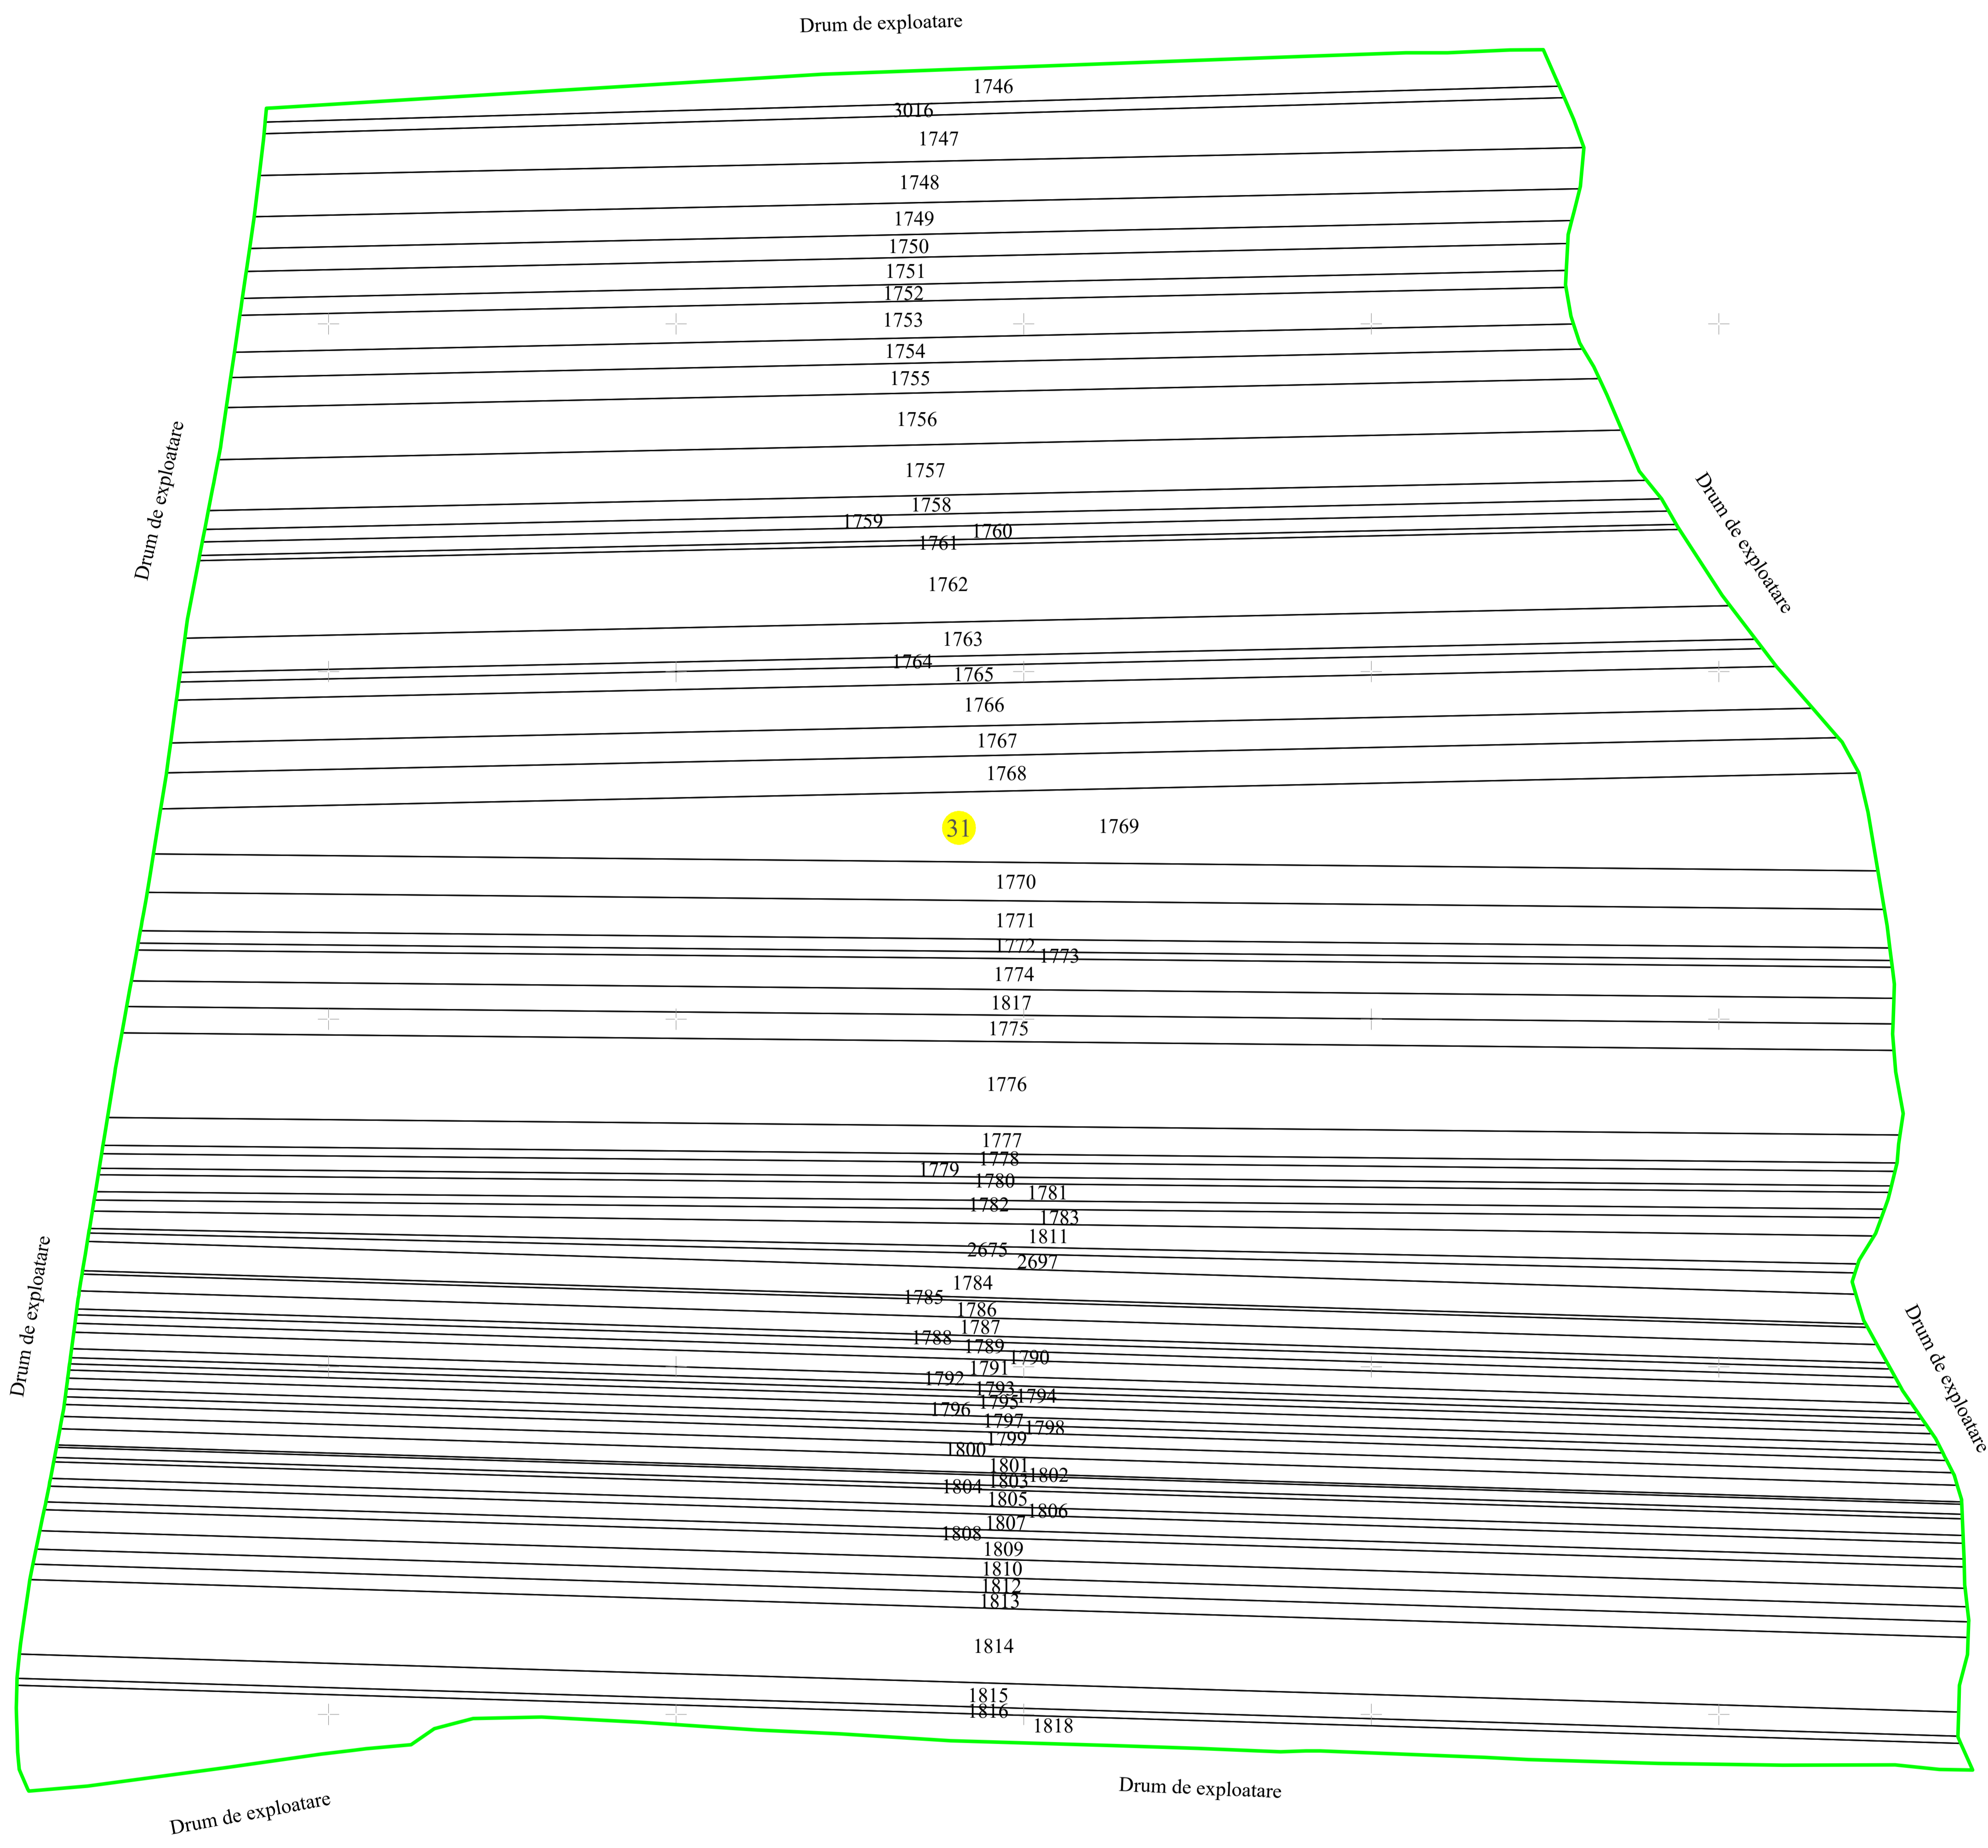

SPRE PUBLICARE

PLAN CADASTRAL  
Unitatea Administrativ Teritoriala Stolnici  
Judetul Arges  
Sector 31  
Scara 1:2000

Legenda:

—	Limita imobil
1746	ID imobil
—	Limita sector cadastral
31	Numar sector cadastral

Executant:  
GEANI-ION PATRU  
Aut. Seria RO-AG-F, Nr. 0166, Categoria B  
SC GEOPOSSOLUTION SRL  
Aut. Seria RO-B-J, Nr. 1657, Clasa III  
Data:28.08.2023  
Sistem de proiectie stereografic 1970