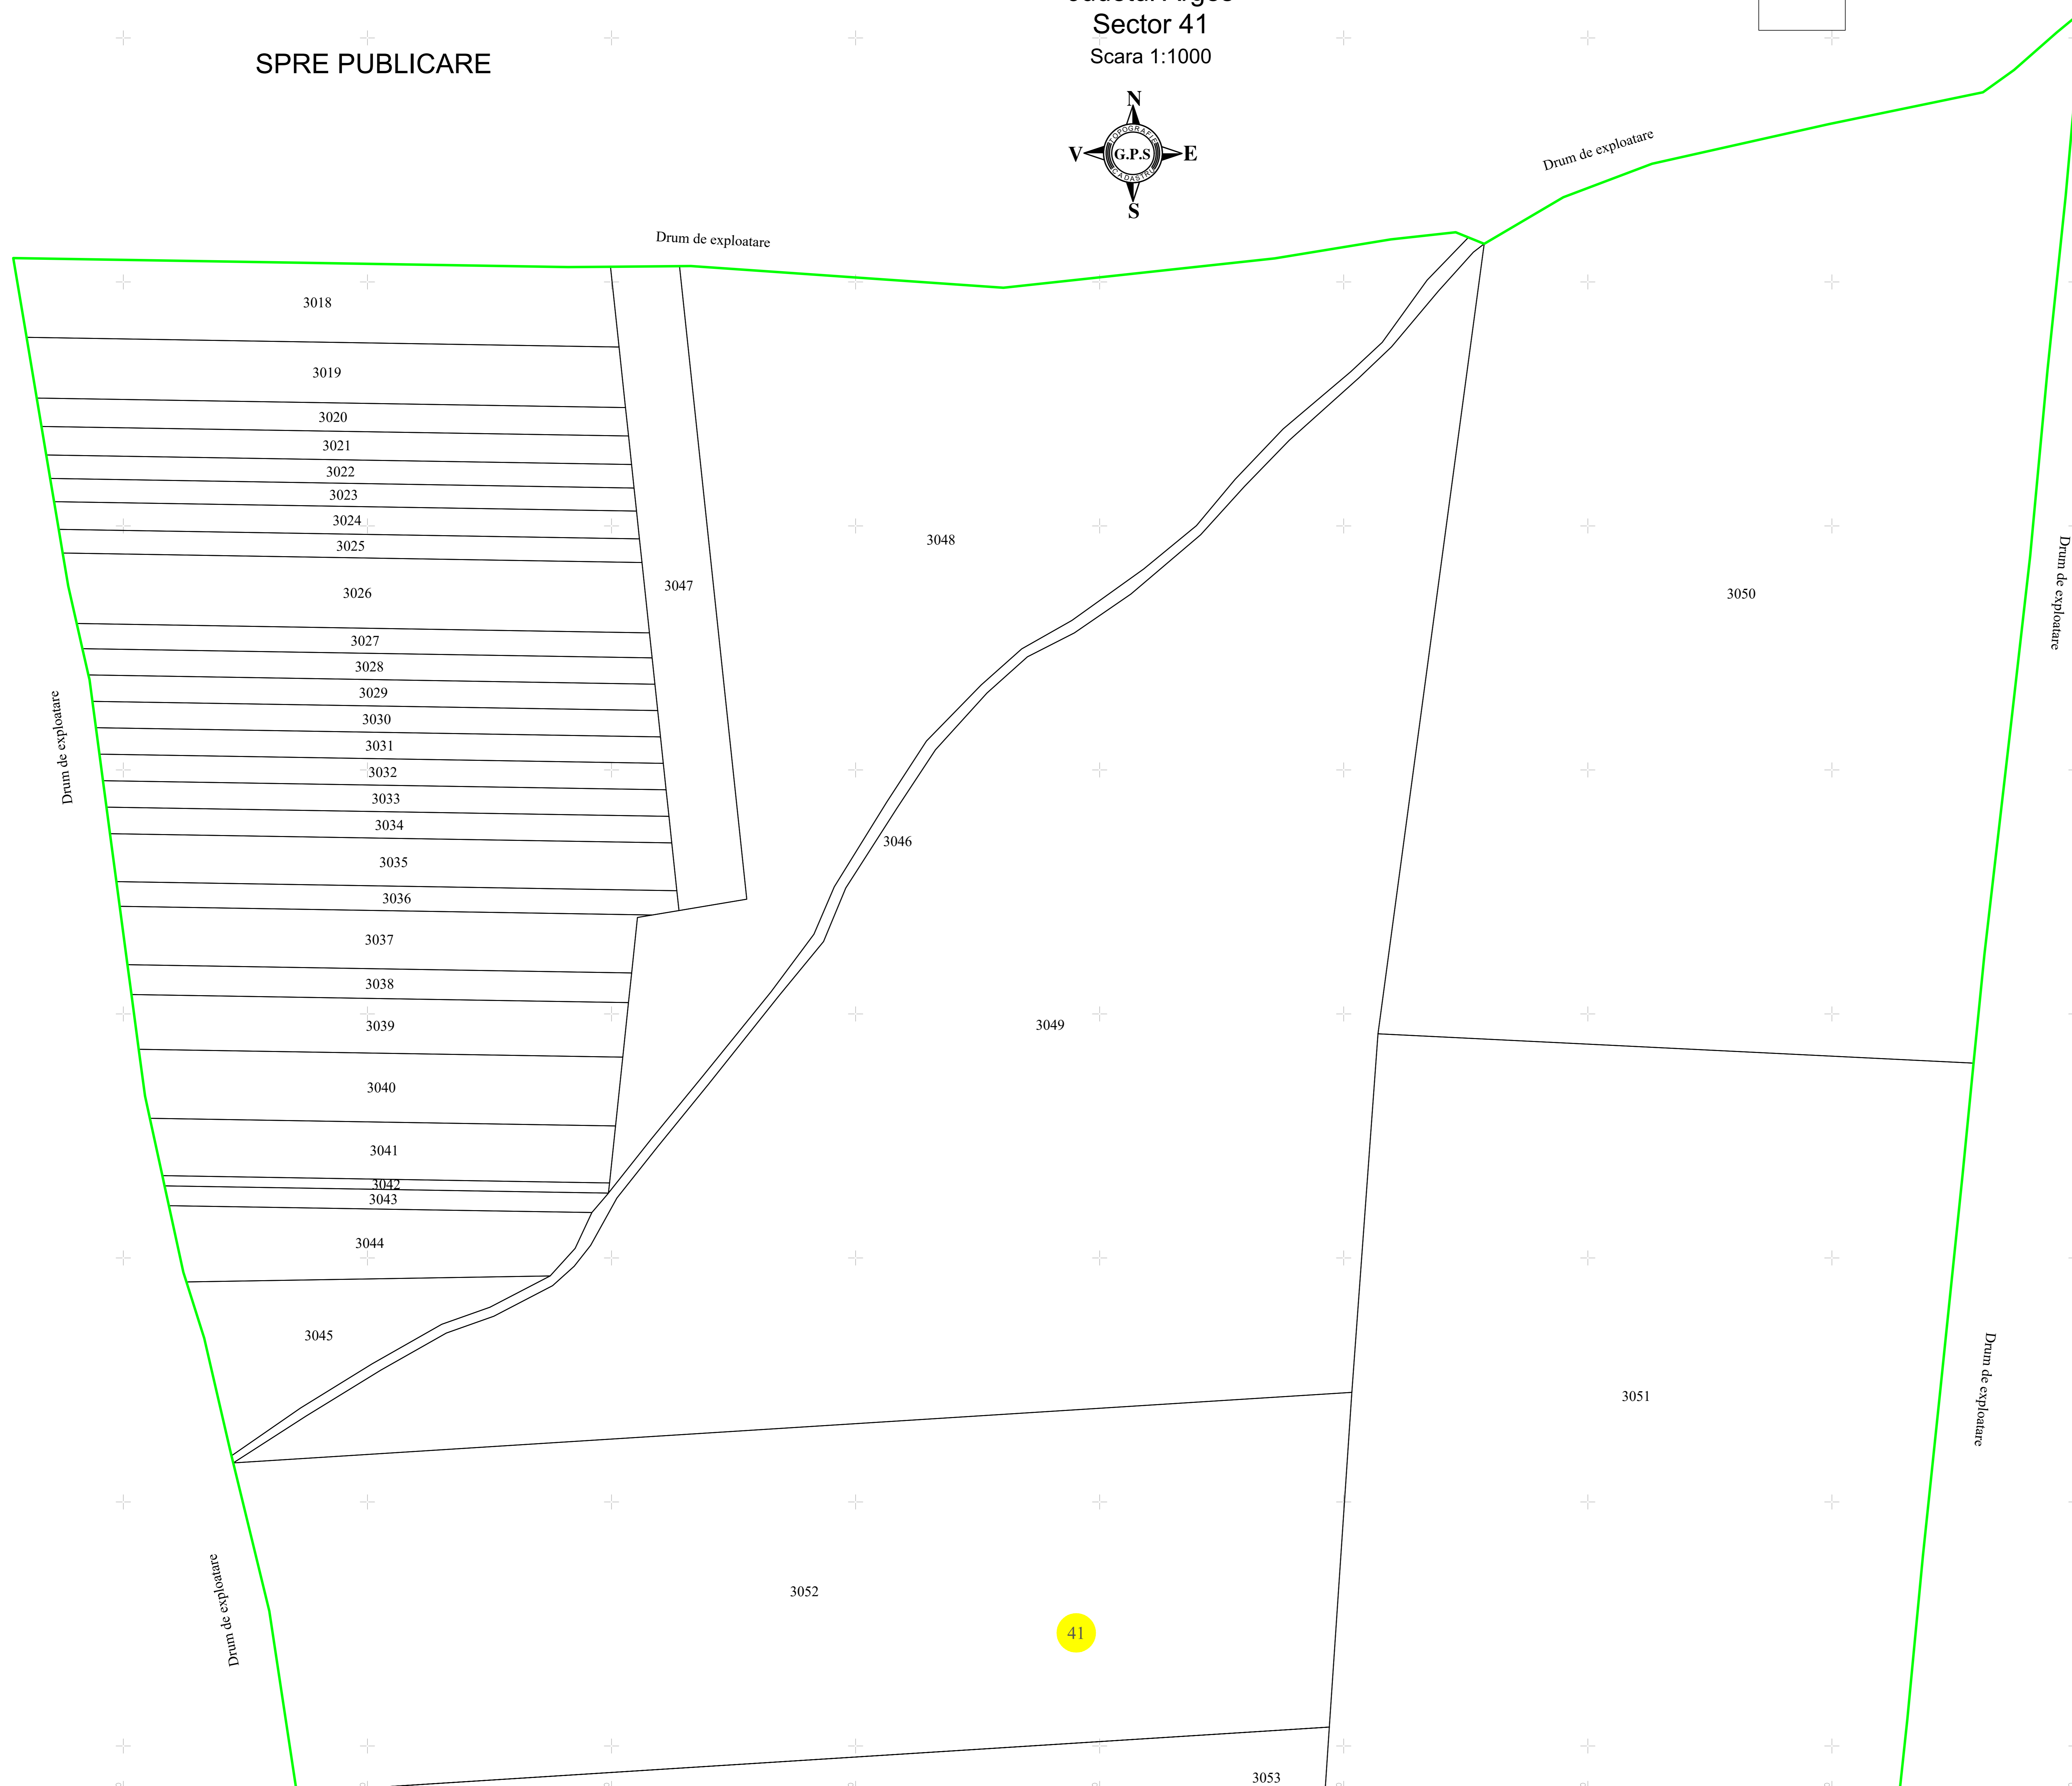

PLAN CADASTRAL
Unitatea Administrativ Teritoriala Stolnici
Judetul Arges
Sector 41
Scara 1:1000

SPRE PUBLICARE

Legenda:

—	Limita imobil
3018	ID imobil
— (green)	Limita sector cadastral
— (blue)	Limita intravilan
41 (yellow circle)	Numar sector cadastral

Executant:
GEANI-ION PATRU
Aut. Seria RO-AG-F, Nr. 0166, Categoria B
SC GEOPOSSOLUTION SRL
Aut. Seria RO-B-J, Nr. 1657, Clasa III
Data:28.08.2023
Sistem de proiectie stereografic 1970