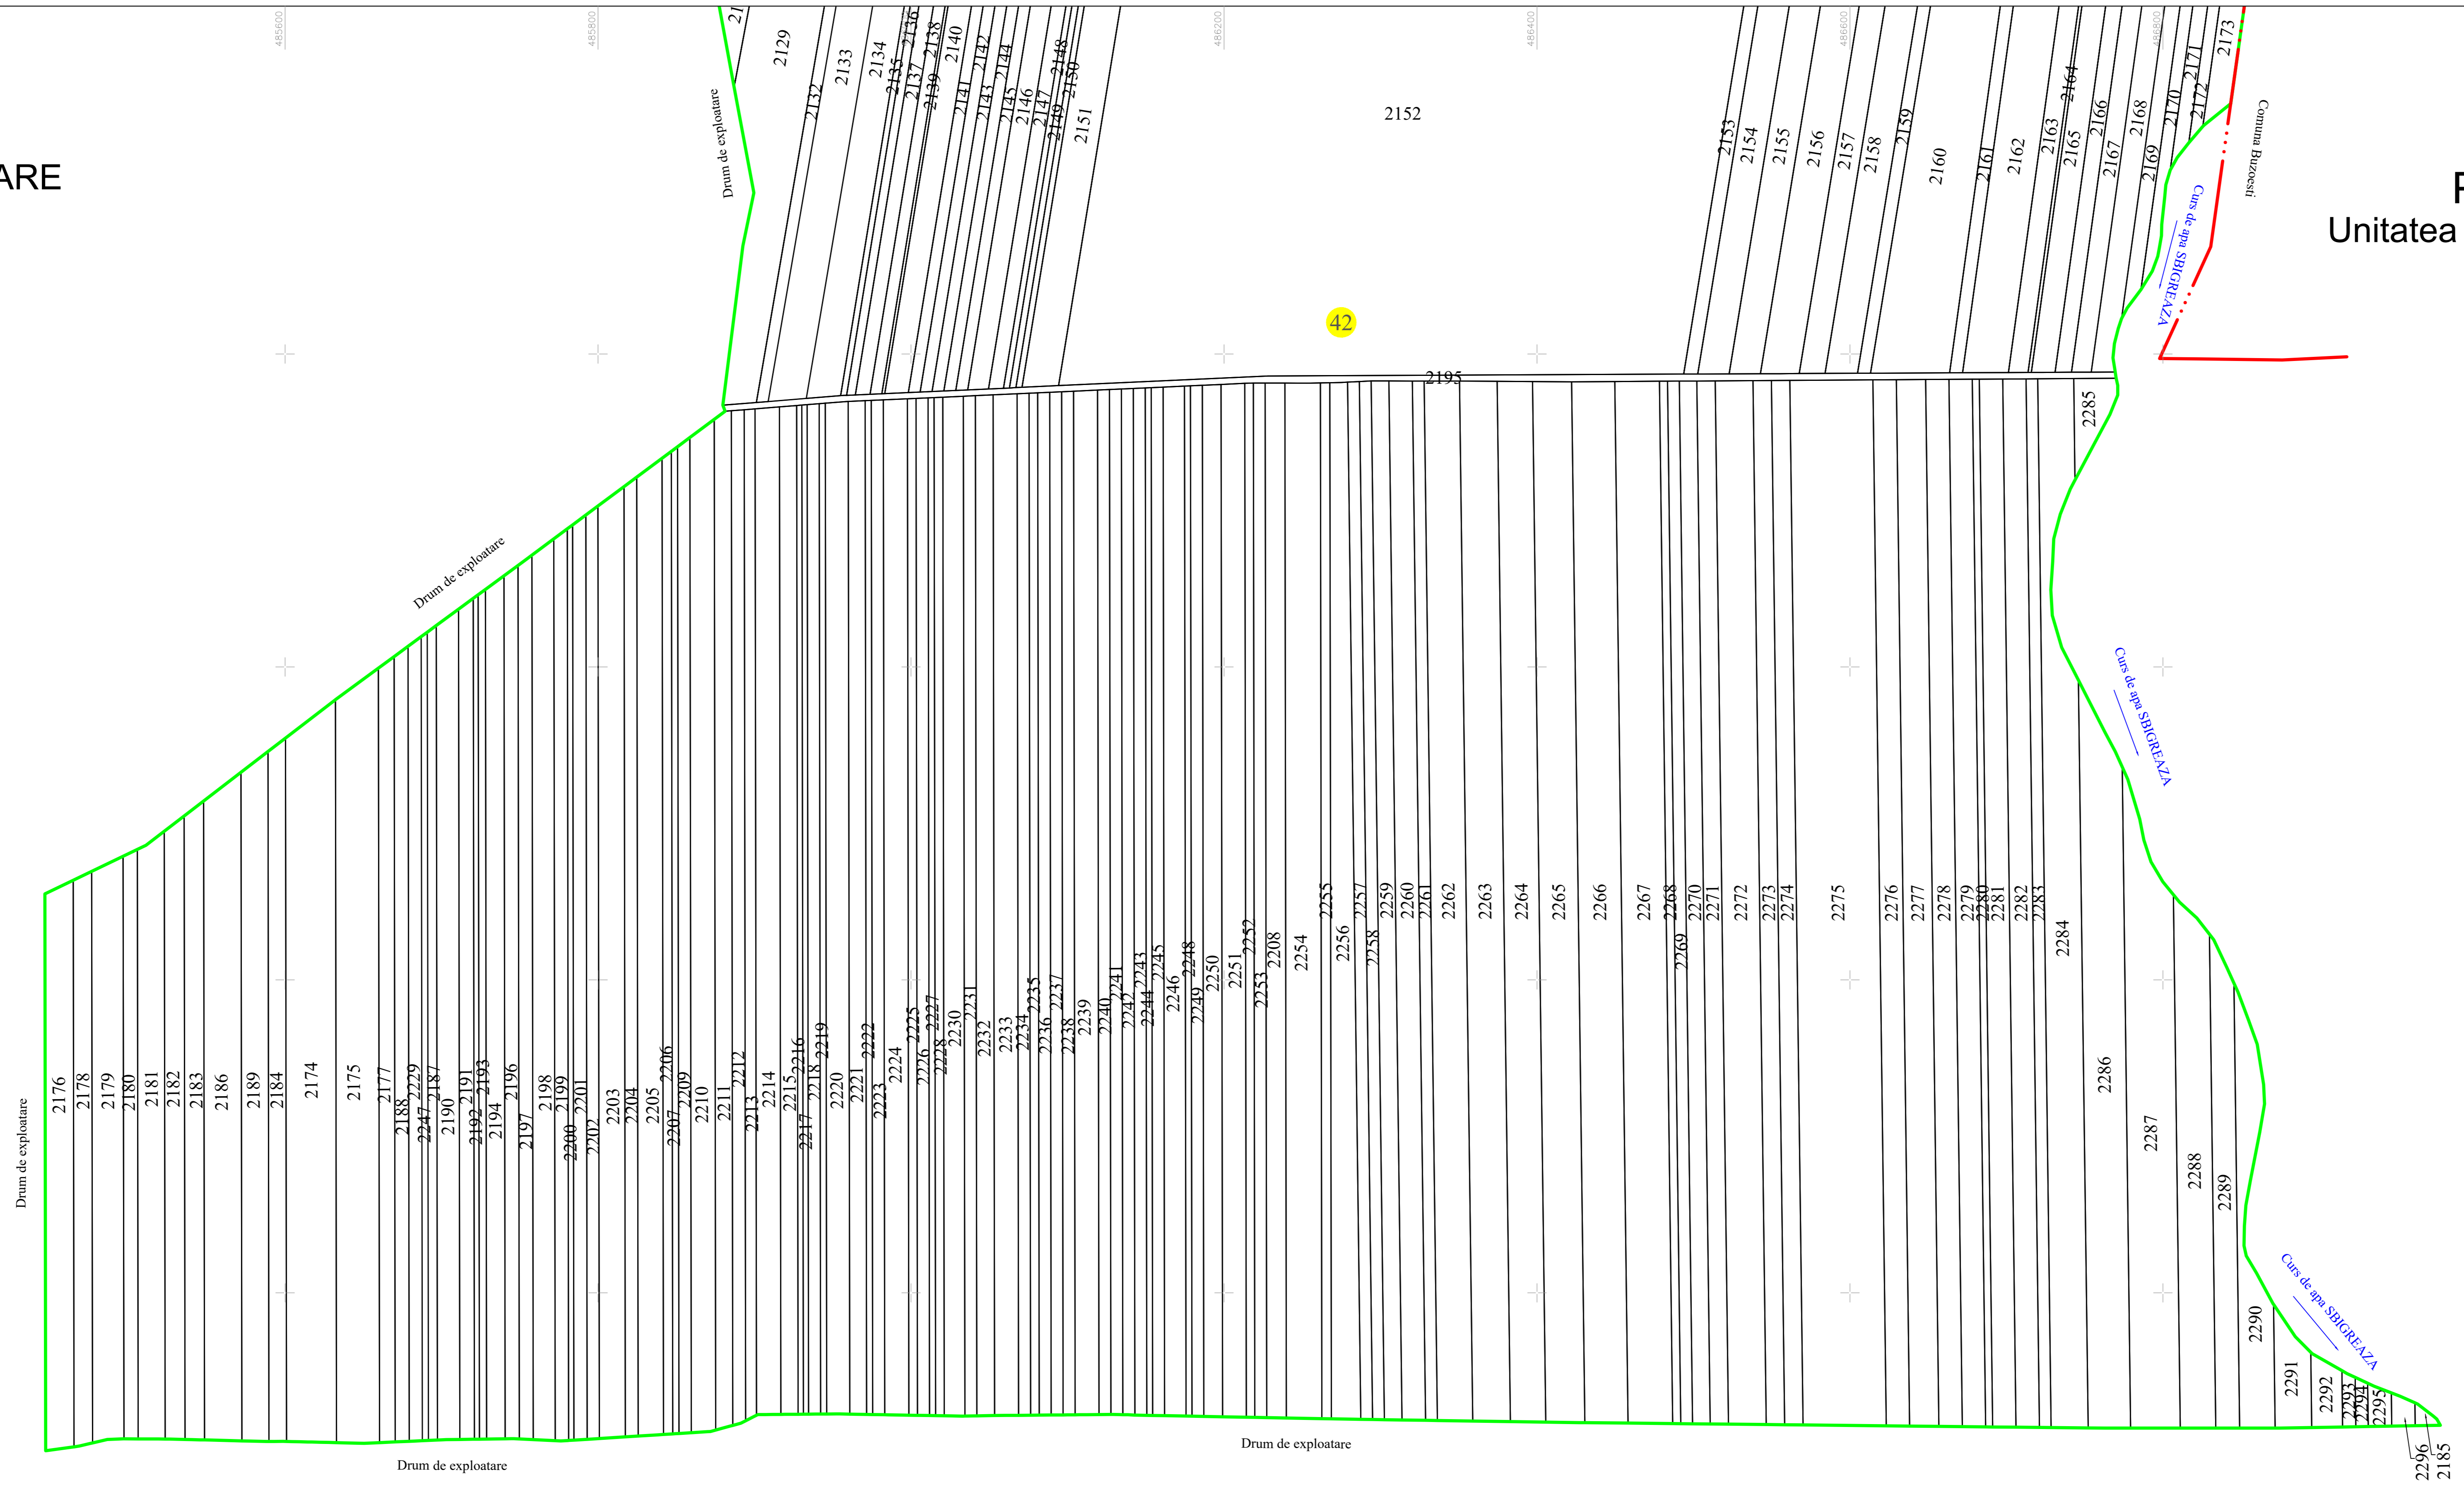

SPRE PUBLICARE

PLAN CADASTRAL
Unitatea Administrativ Teritoriala Stolnici
Judetul Arges
Sector 42
Scara 1:2000

Plansa 2

Legenda:

- Limita imobil
- 2105 ID imobil
- Limita UAT
- Limita sector cadastral
- 42 Numar sector cadastral

Executant:
GEANI-ION PATRU
Aut. Seria RO-AG-F, Nr. 0166, Categoria B
SC GEOPOSSOLUTION SRL
Aut. Seria RO-B-J, Nr. 1657, Clasa III
Data:28.08.2023
Sistem de proiectie stereografic 1970