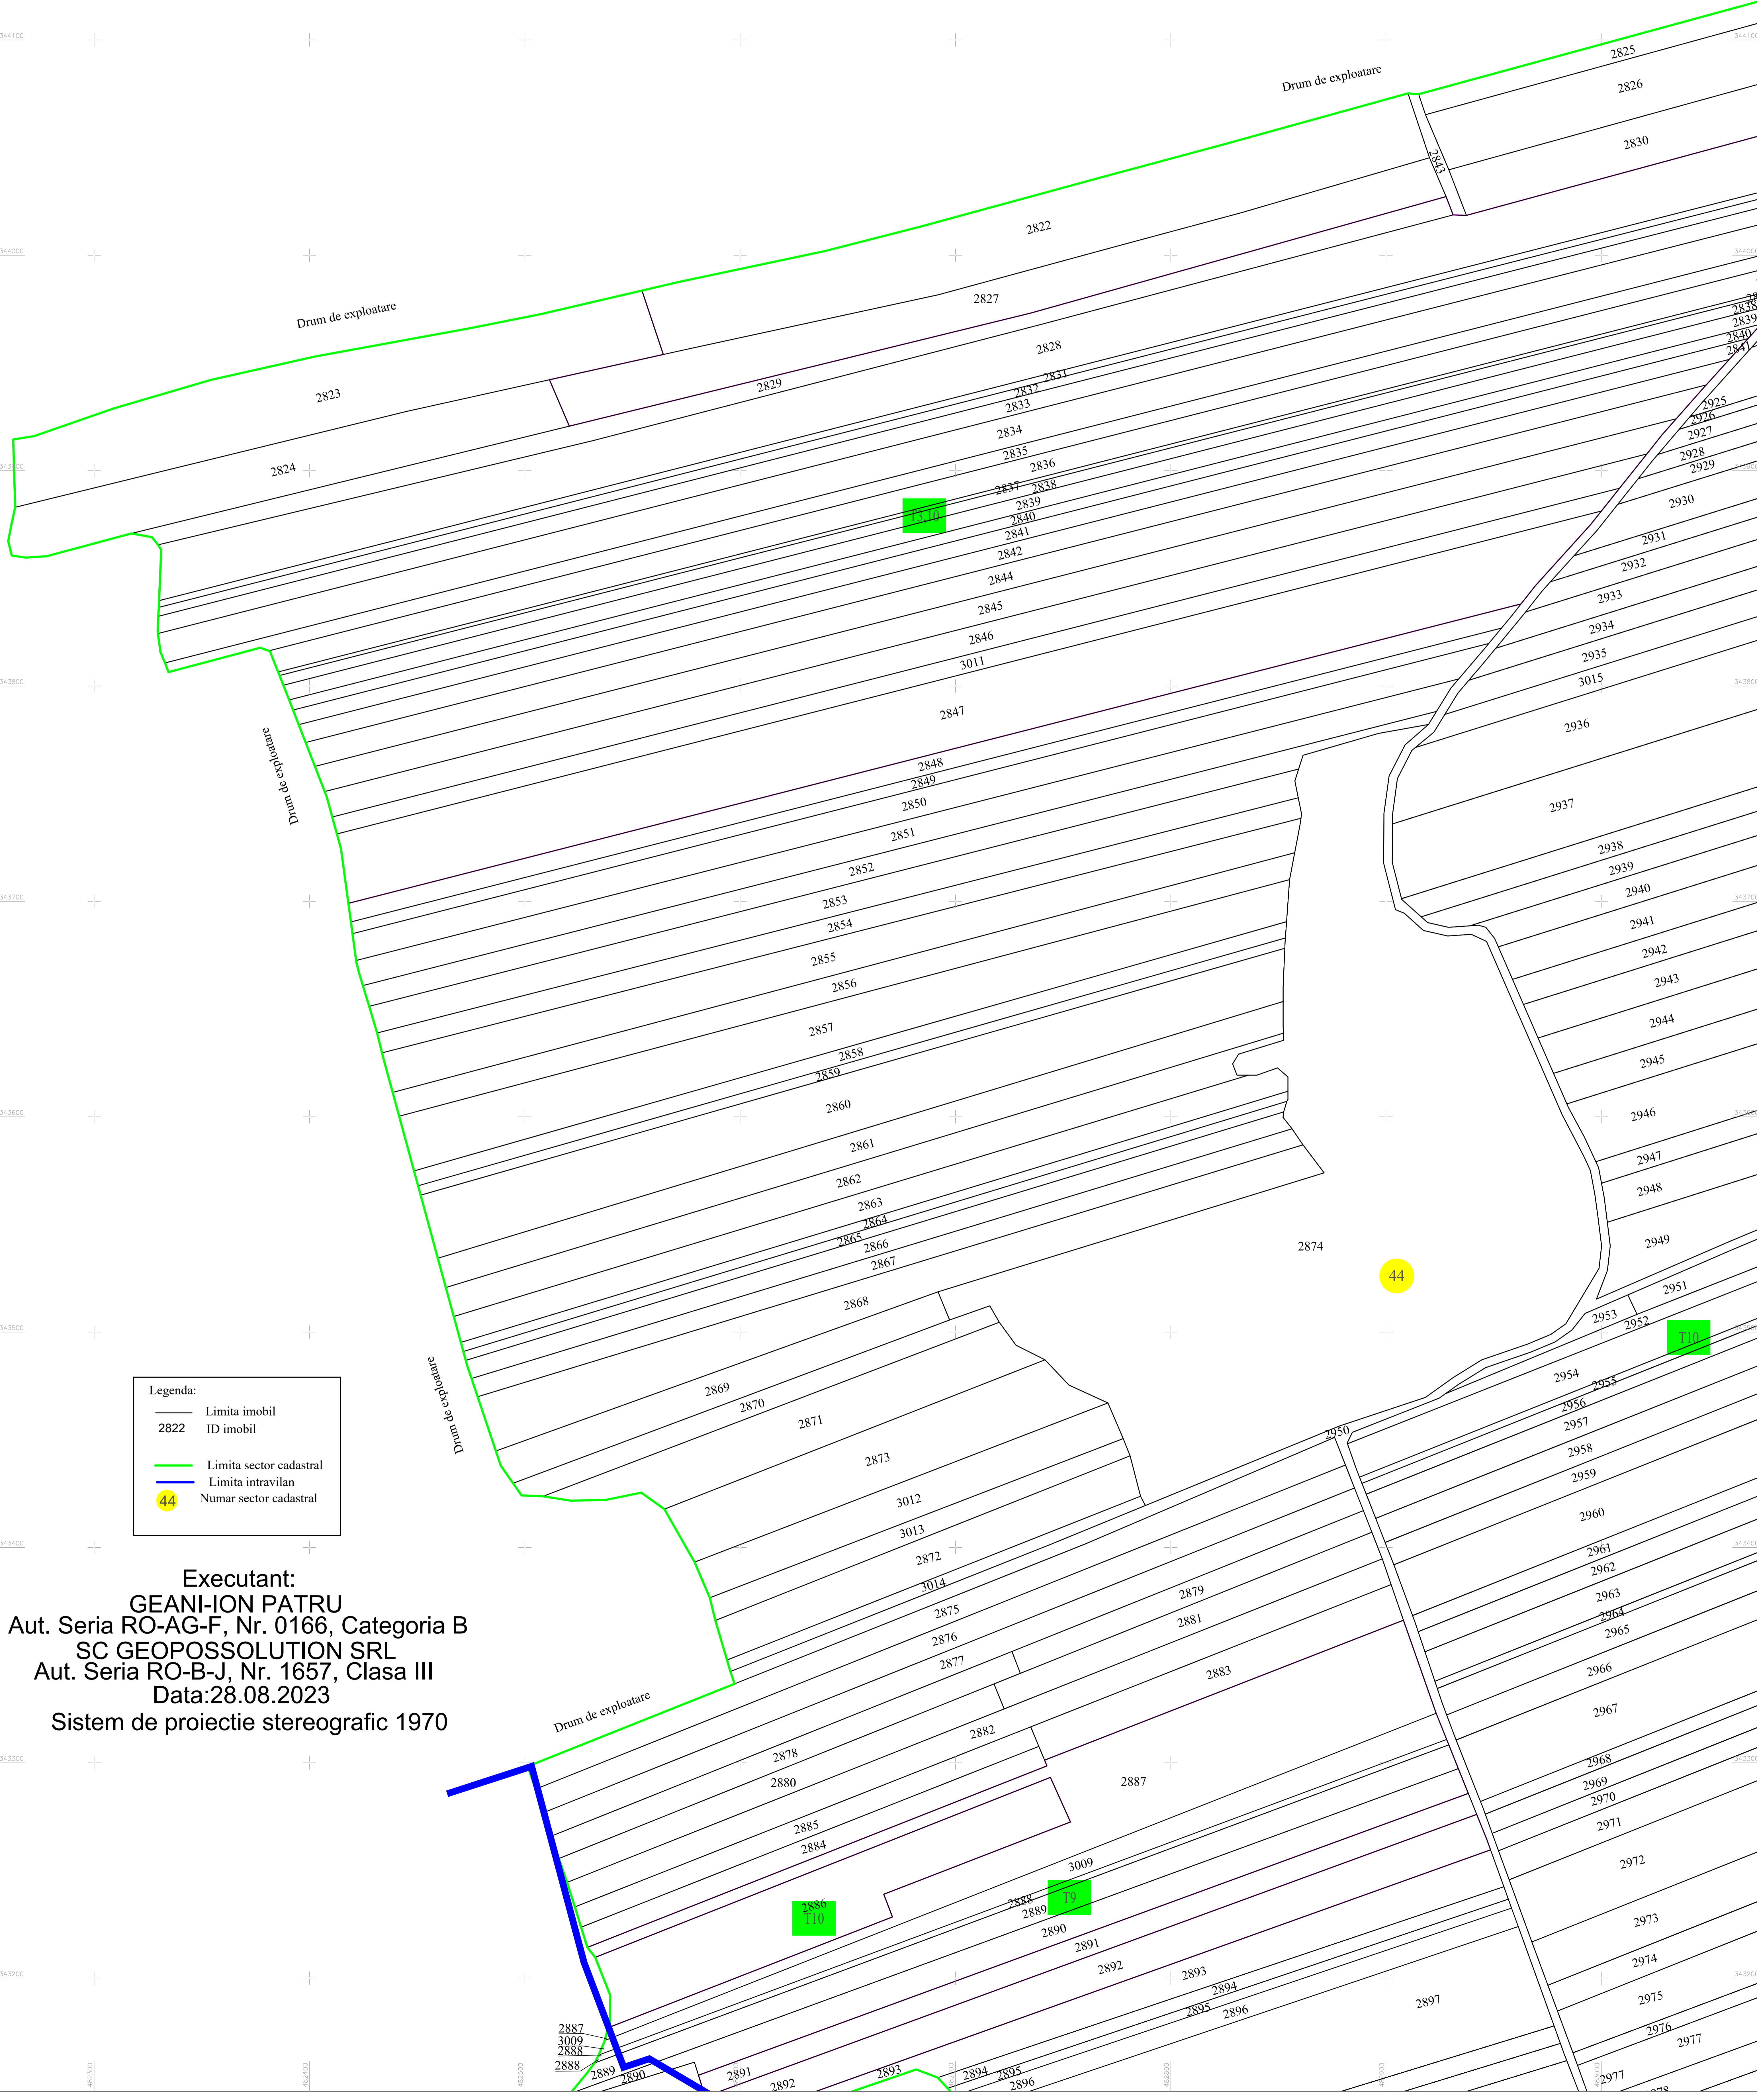

**PLAN CADASTRAL**  
 Unitatea Administrativ Teritoriala Stolnici  
 Judetul Arges  
 Sector 44  
 Scara 1:1000

SPRE PUBLICARE

Legenda:

- Limita imobil
- 2822 ID imobil
- Limita sector cadastral
- Limita intravilan
- Numar sector cadastral

Executant:  
 GEANI-ION PATRU  
 Aut. Seria RO-AG-F, Nr. 0166, Categoria B  
 SC GEOPOSSOLUTION SRL  
 Aut. Seria RO-B-J, Nr. 1657, Clasa III  
 Data:28.08.2023  
 Sistem de proiectie stereografic 1970