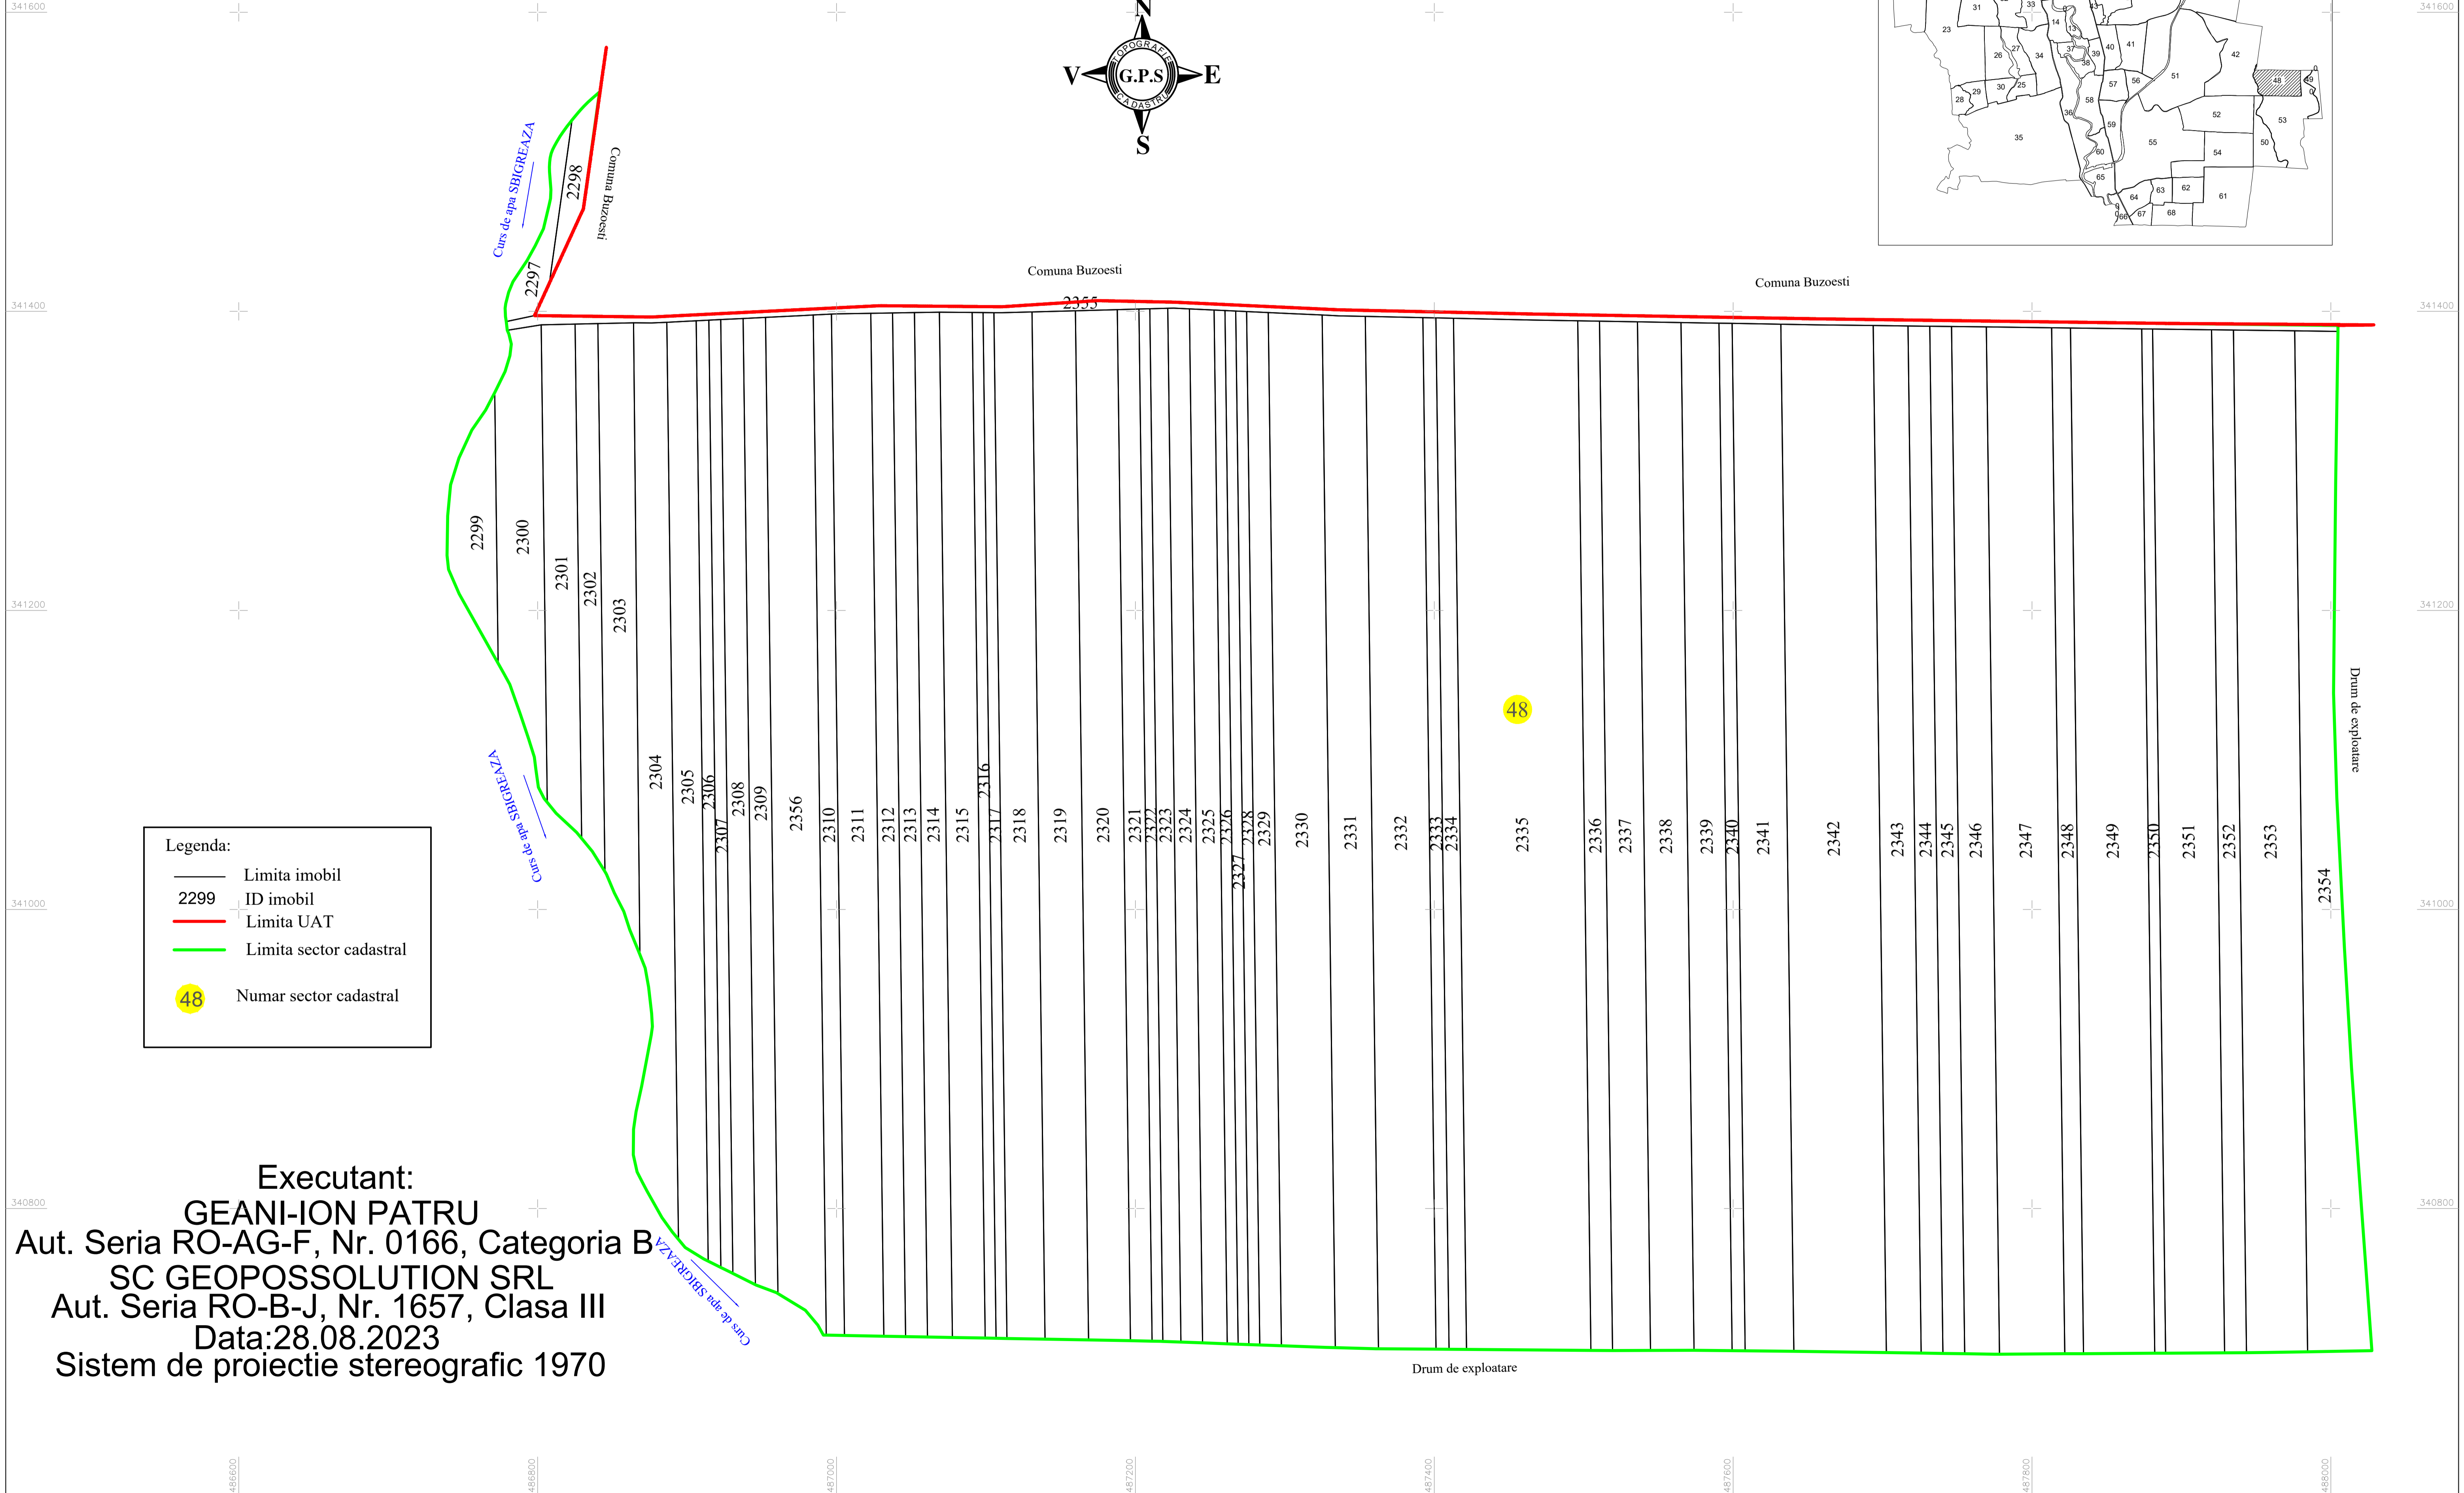

PLAN CADASTRAL
 Unitatea Administrativ Teritoriala Stolnici
 Judetul Arges
 Sector 48
 Scara 1:2000

SPRE PUBLICARE

Legenda:

- Limita imobil
- 2299** ID imobil
- Limita UAT
- Limita sector cadastral
- Numar sector cadastral

Executant:
 GEANI-ION PATRU
 Aut. Seria RO-AG-F, Nr. 0166, Categoria B
 SC GEOPOSSOLUTION SRL
 Aut. Seria RO-B-J, Nr. 1657, Clasa III
 Data: 28.08.2023
 Sistem de proiectie stereografic 1970

Drum de exploatare

Drum de exploatare

Comuna Buzoesti

Comuna Buzoesti

2355

48

2354

2299 2300 2301 2302 2303 2304 2305 2306 2307 2308 2309 2310 2311 2312 2313 2314 2315 2316 2317 2318 2319 2320 2321 2322 2323 2324 2325 2326 2327 2328 2329 2330 2331 2332 2333 2334 2335 2336 2337 2338 2339 2340 2341 2342 2343 2344 2345 2346 2347 2348 2349 2350 2351 2352 2353