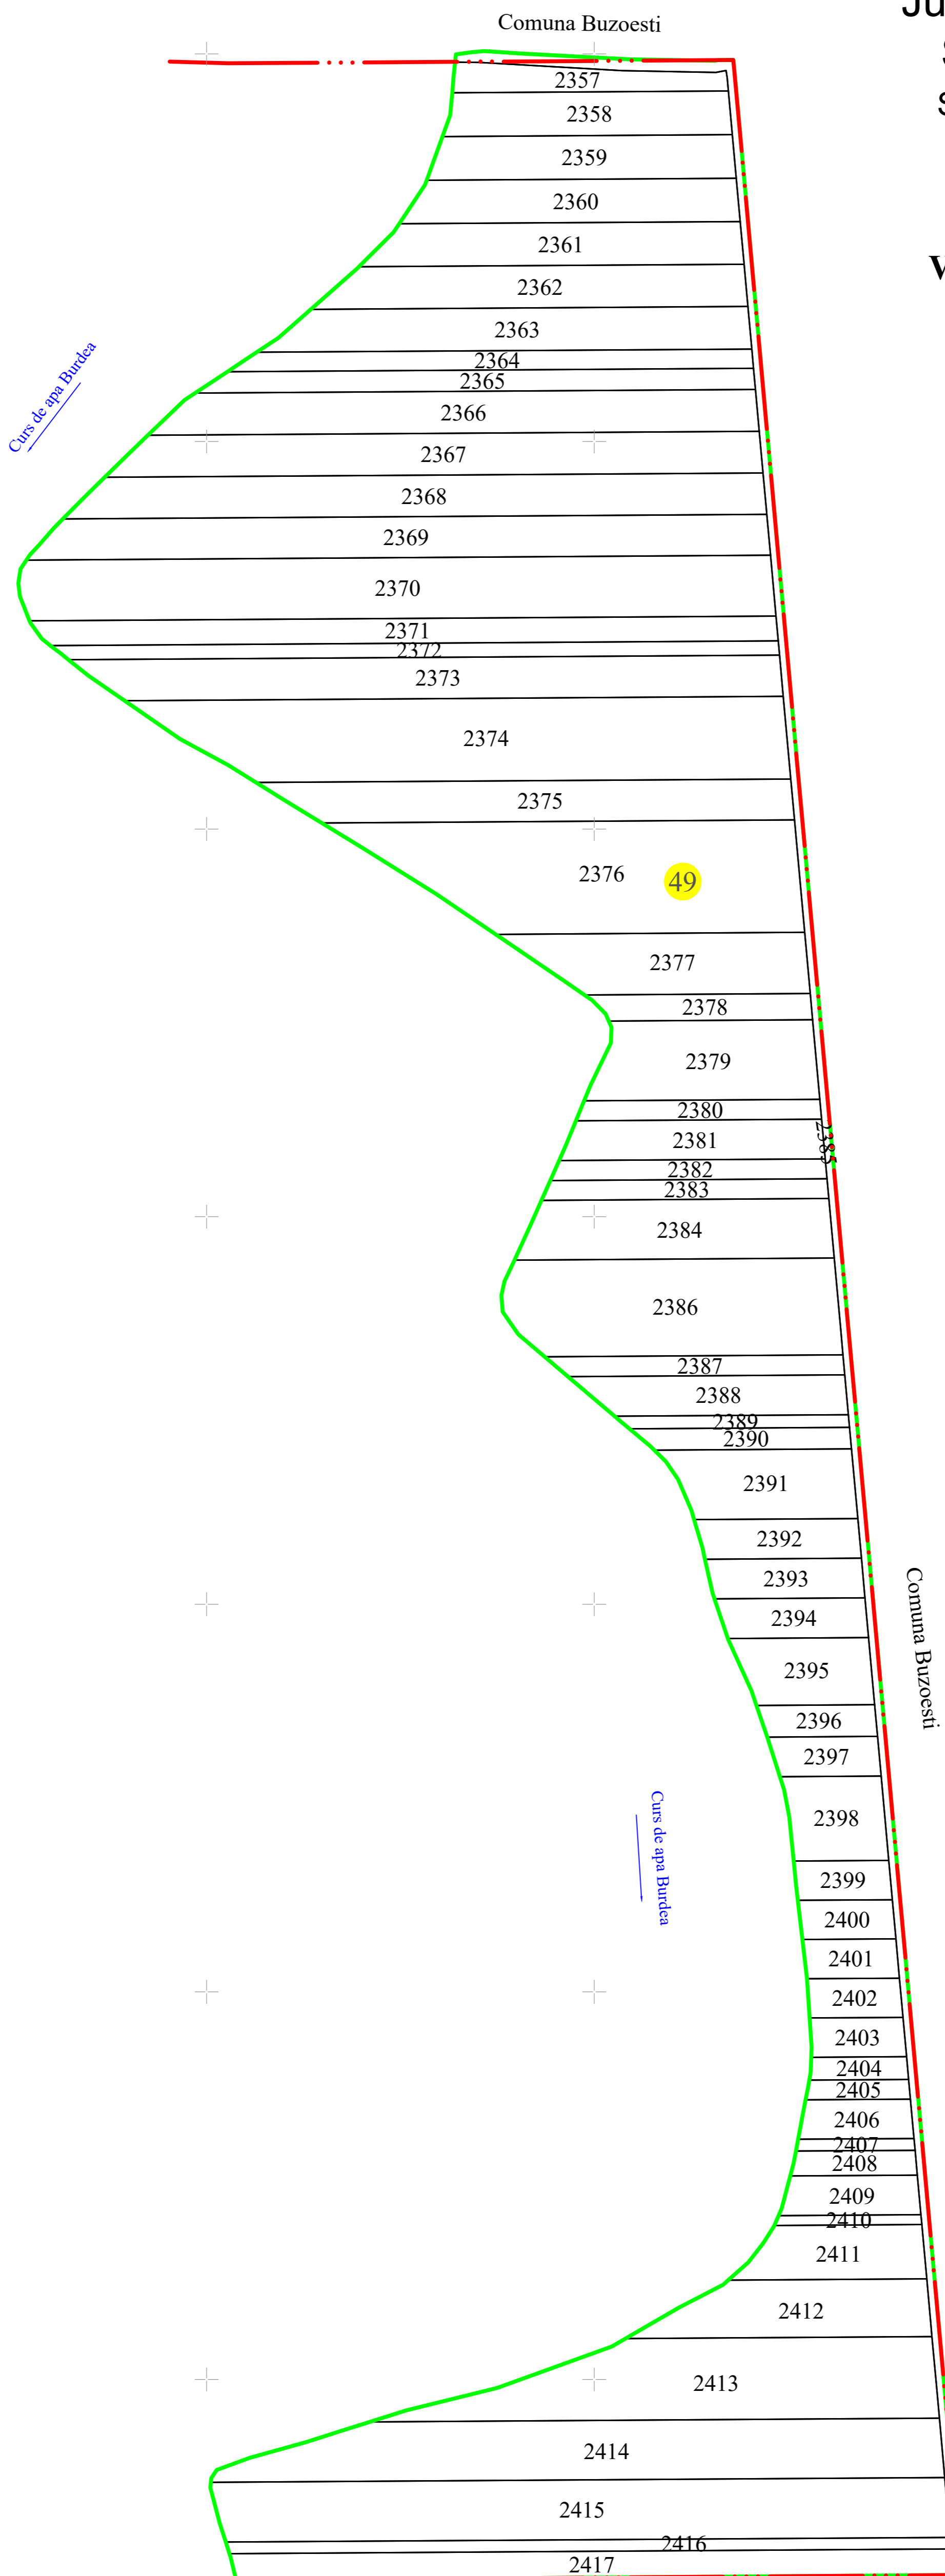

SPRE PUBLICARE

**PLAN CADASTRAL**  
Unitatea Administrativ Teritoriala Stolnici  
Judetul Arges  
Sector 49  
Scara 1:2000

**Legenda:**

- Limita imobil
- 2357 ID imobil
- Limita sector cadastral
- 49 Numar sector cadastral

**Disponere Sectoare**

**Executant:**  
**GEANI-ION PATRU**  
Aut. Seria RO-AG-F, Nr. 0166, Categoria  
SC GEOPOSSOLUTION SRL  
Aut. Seria RO-B-J, Nr. 1657, Clasa III  
Data:28.08.2023  
Sistem de proiectie stereografic 1970