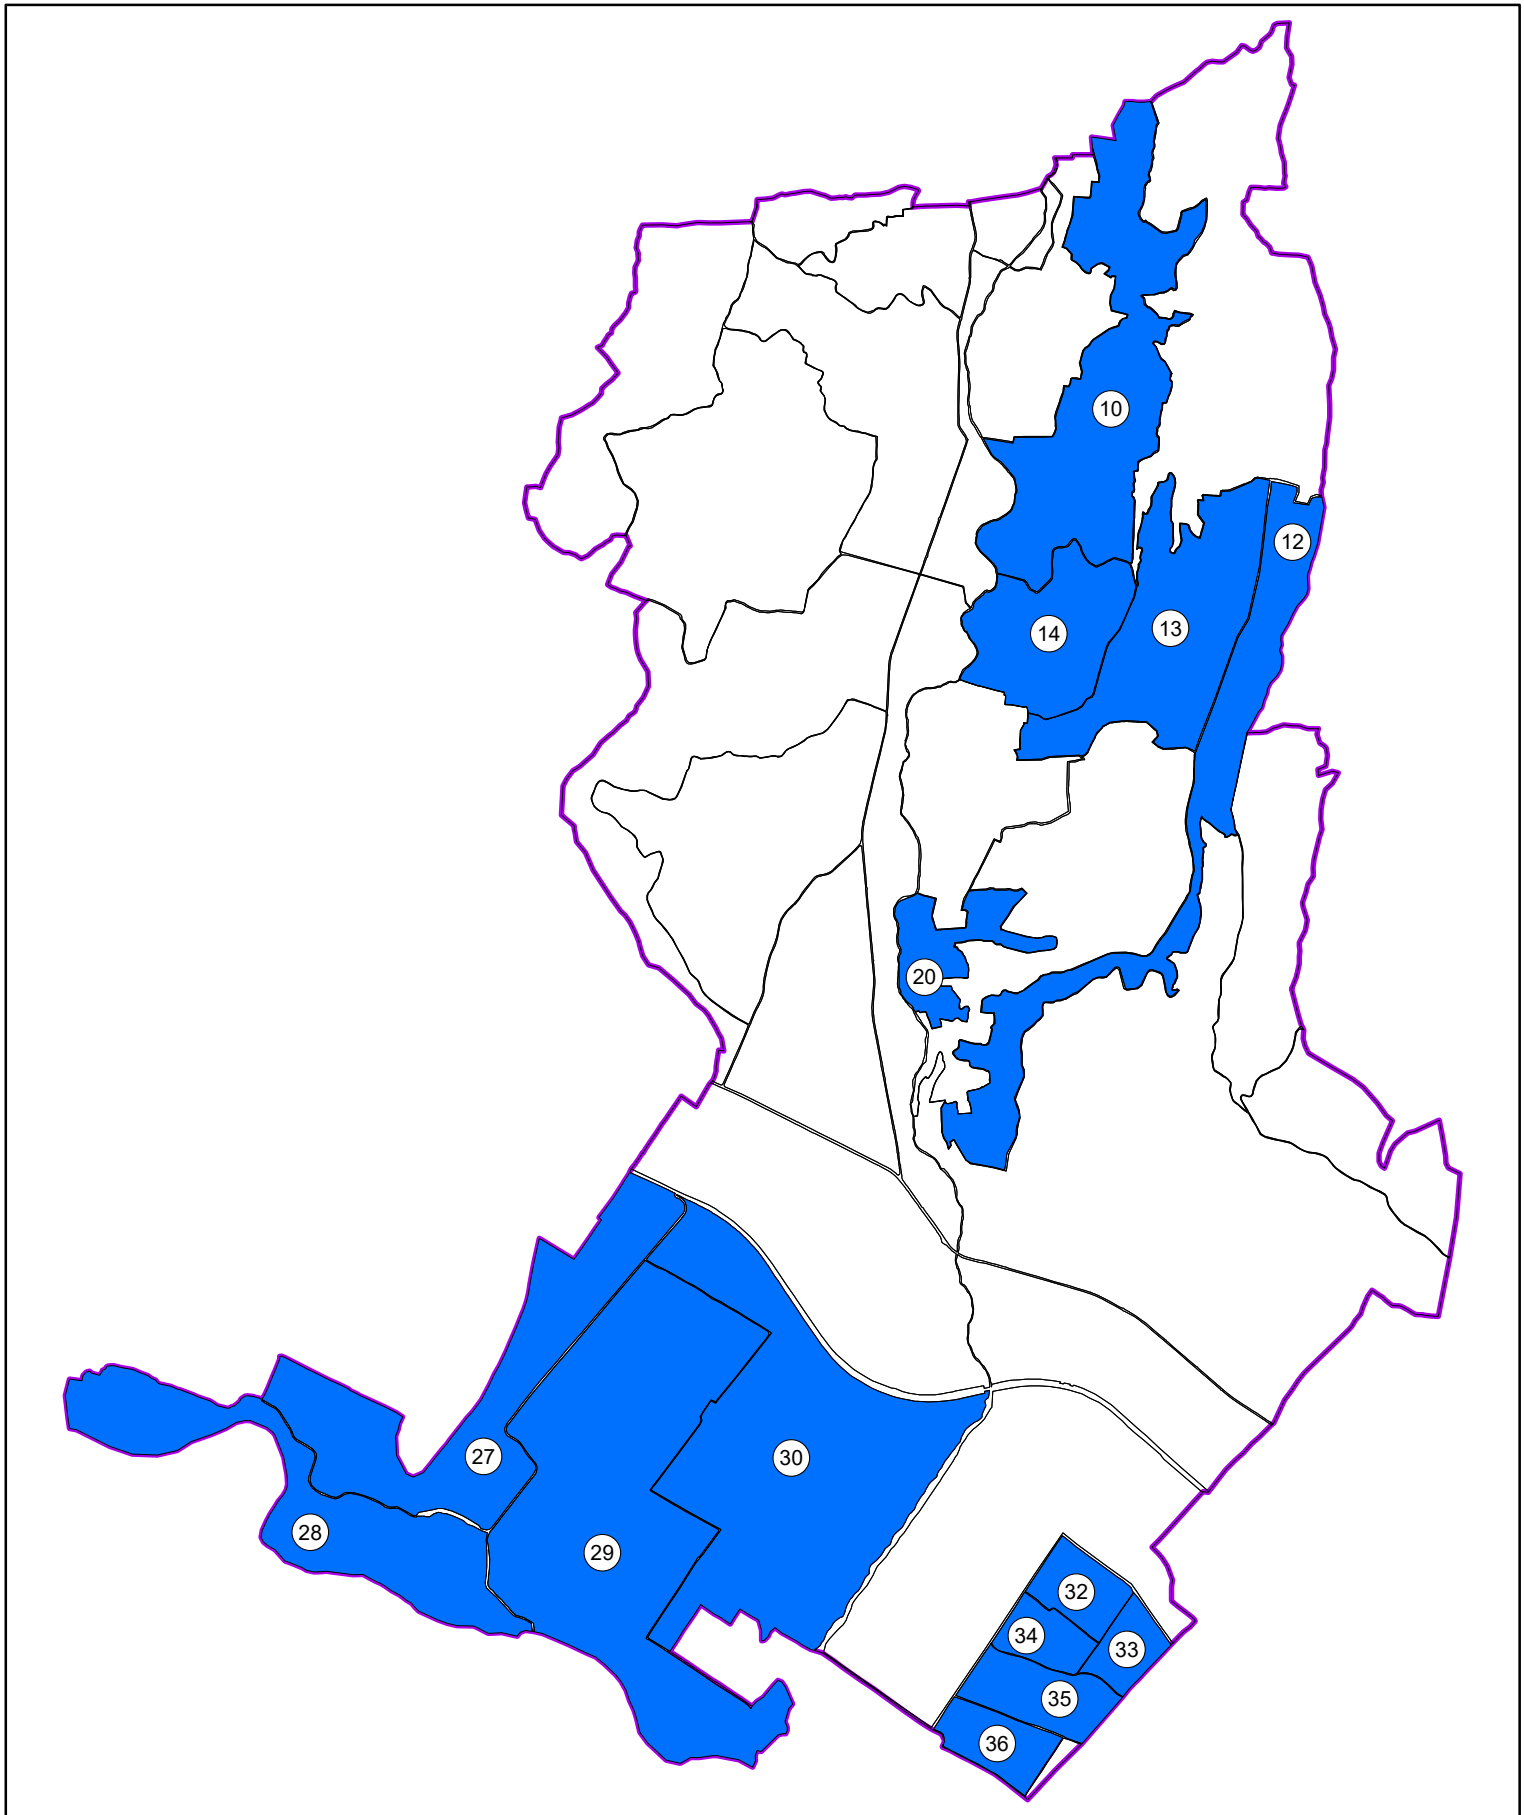

Stadiul lucrărilor de înregistrare sistematică pe sectoare cadastrale
Județul ARGEȘ
UAT: TOPOLOVENI

Legendă

- | | |
|--|--|
|  Sectoare cadastrale finalizate |  Sectoare cadastrale necontractate |
|  Sectoare cadastrale în lucru |  Limita UAT |

17.02.2020