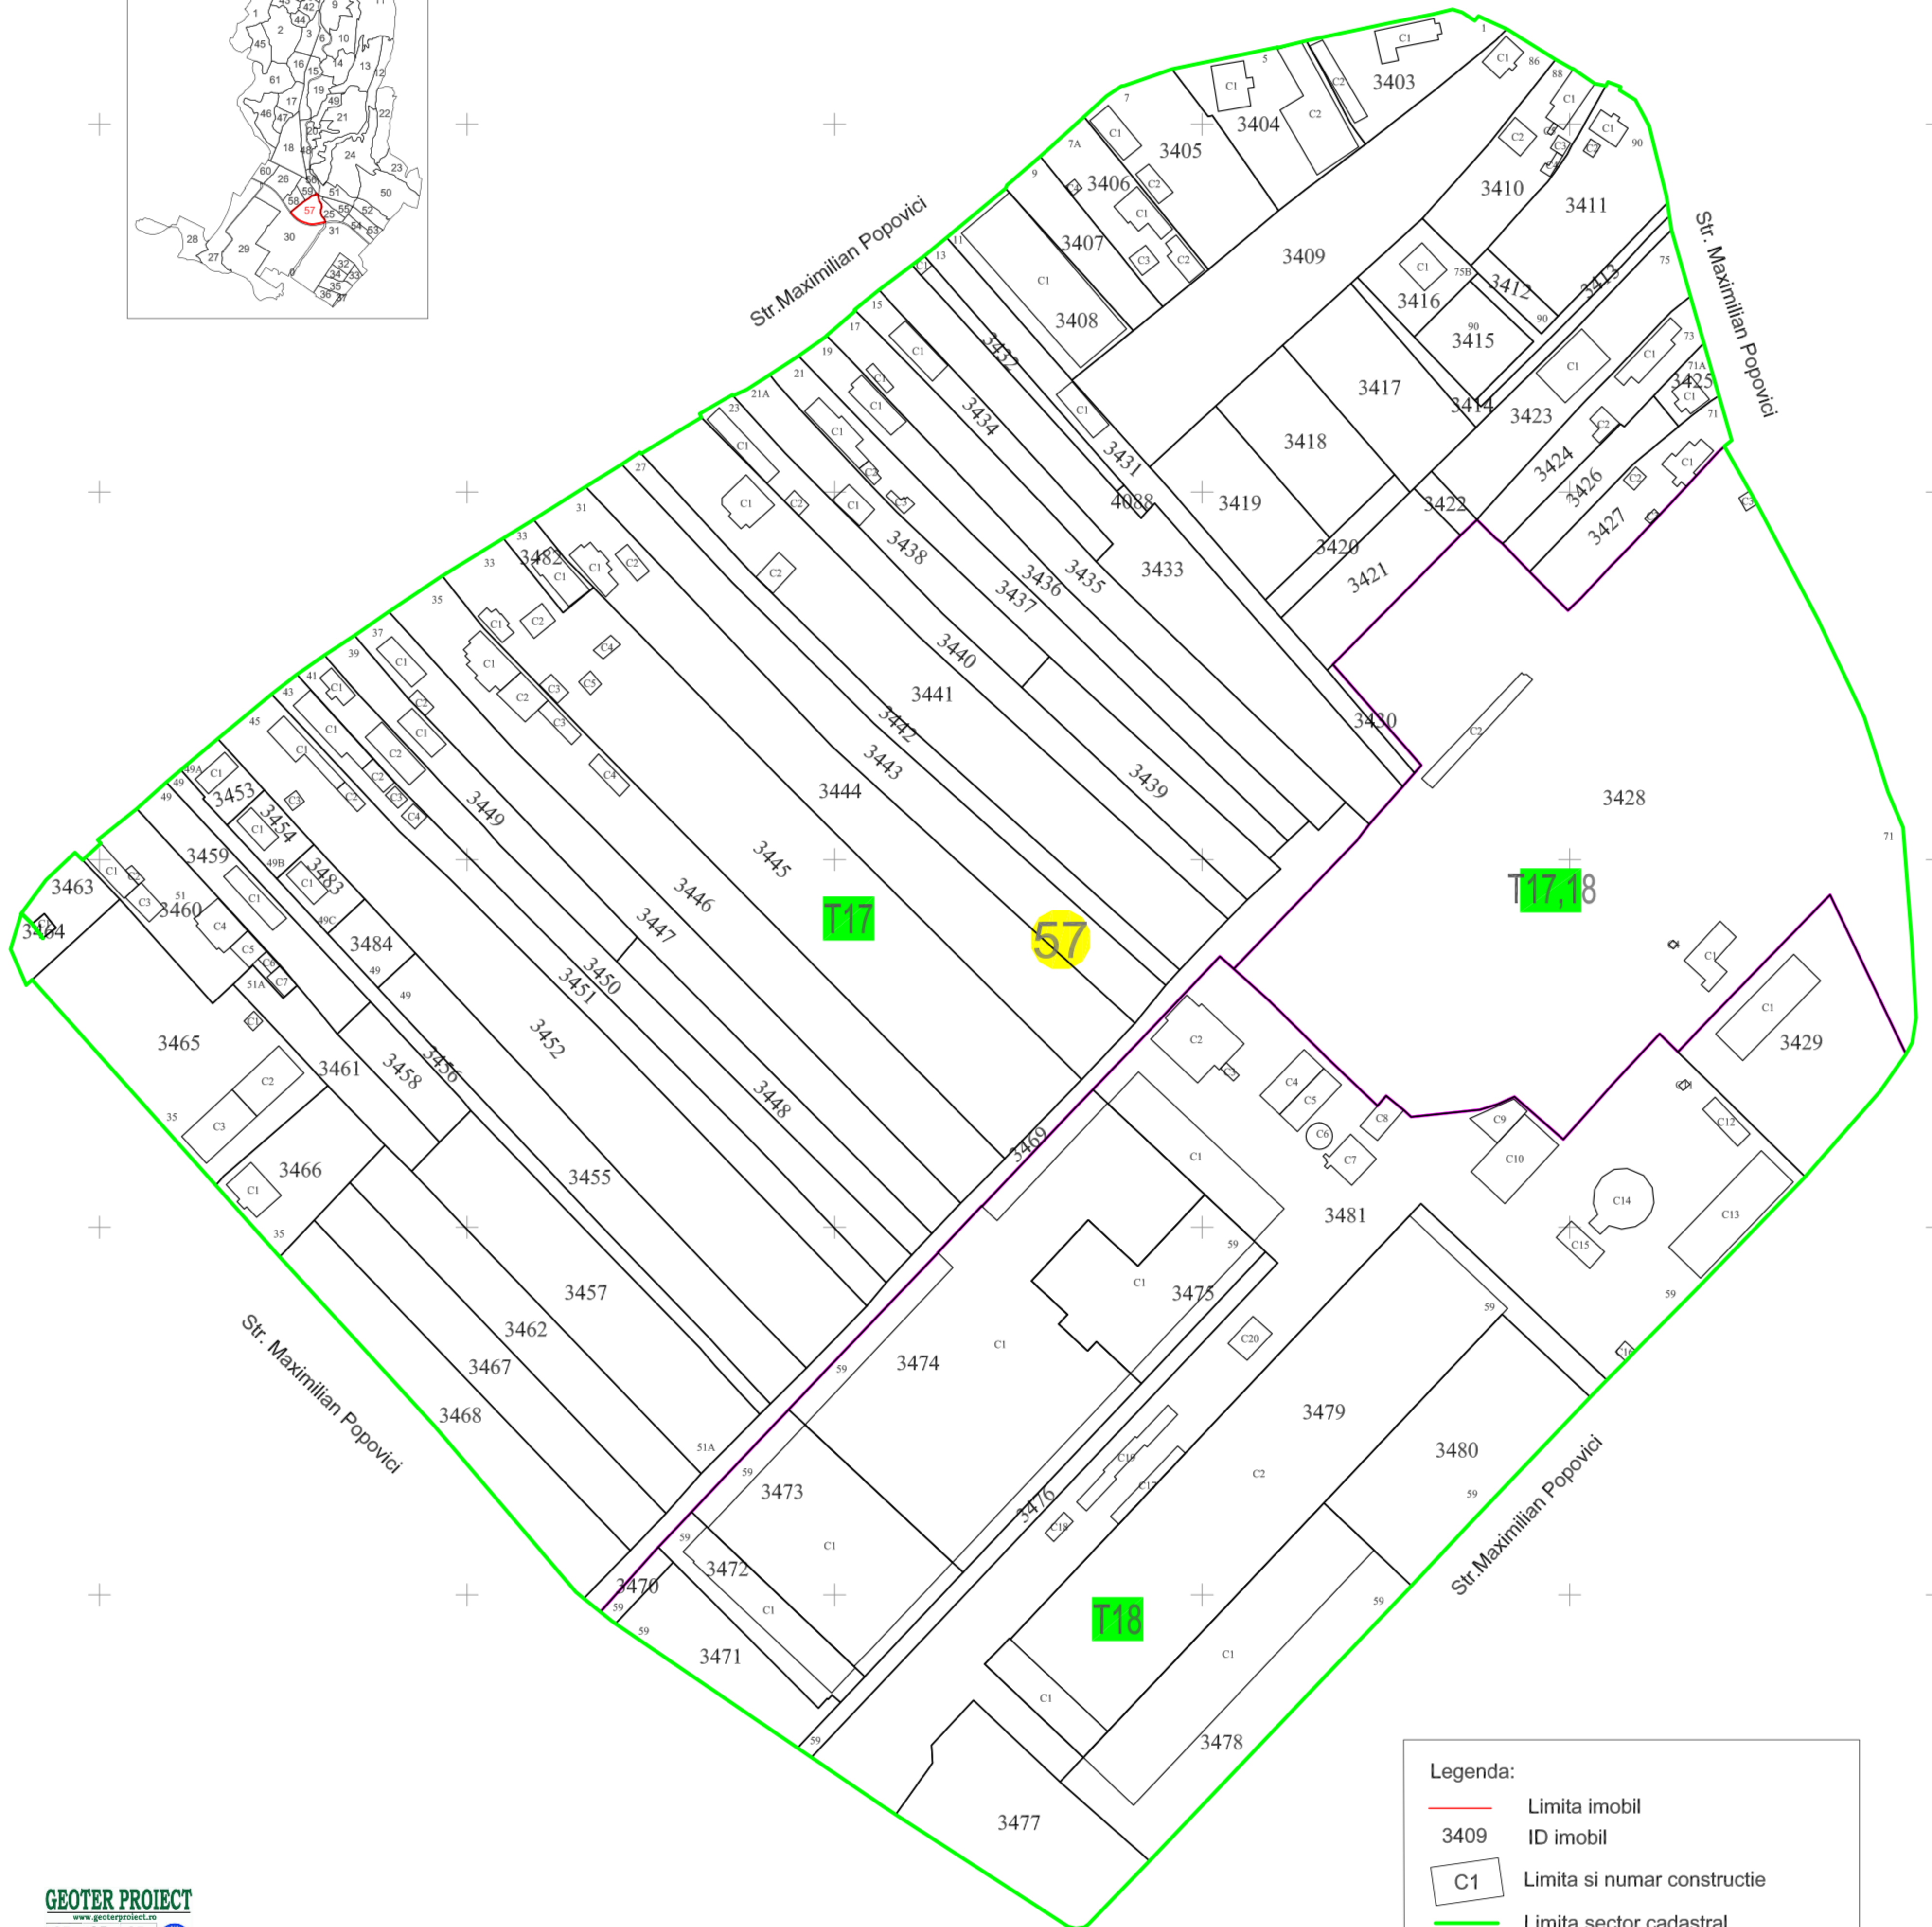

SPRE PUBLICARE

PLAN CADASTRAL
Teritoriul Administrativ Topoloveni
Judetul Arges
Sector 57
Scara 1:1000
Plansa 1

Legenda:

	Limita imobil
3409	ID imobil
	Limita si numar constructie
	Limita sector cadastral
	Limita intravilan
	Limita tarla
	Numar sector cadastral
86	Numar postal

Data:
Executant: S.C. GEOTER PROJECT S.R.L.
Sistem de proiectie stereografic 1970